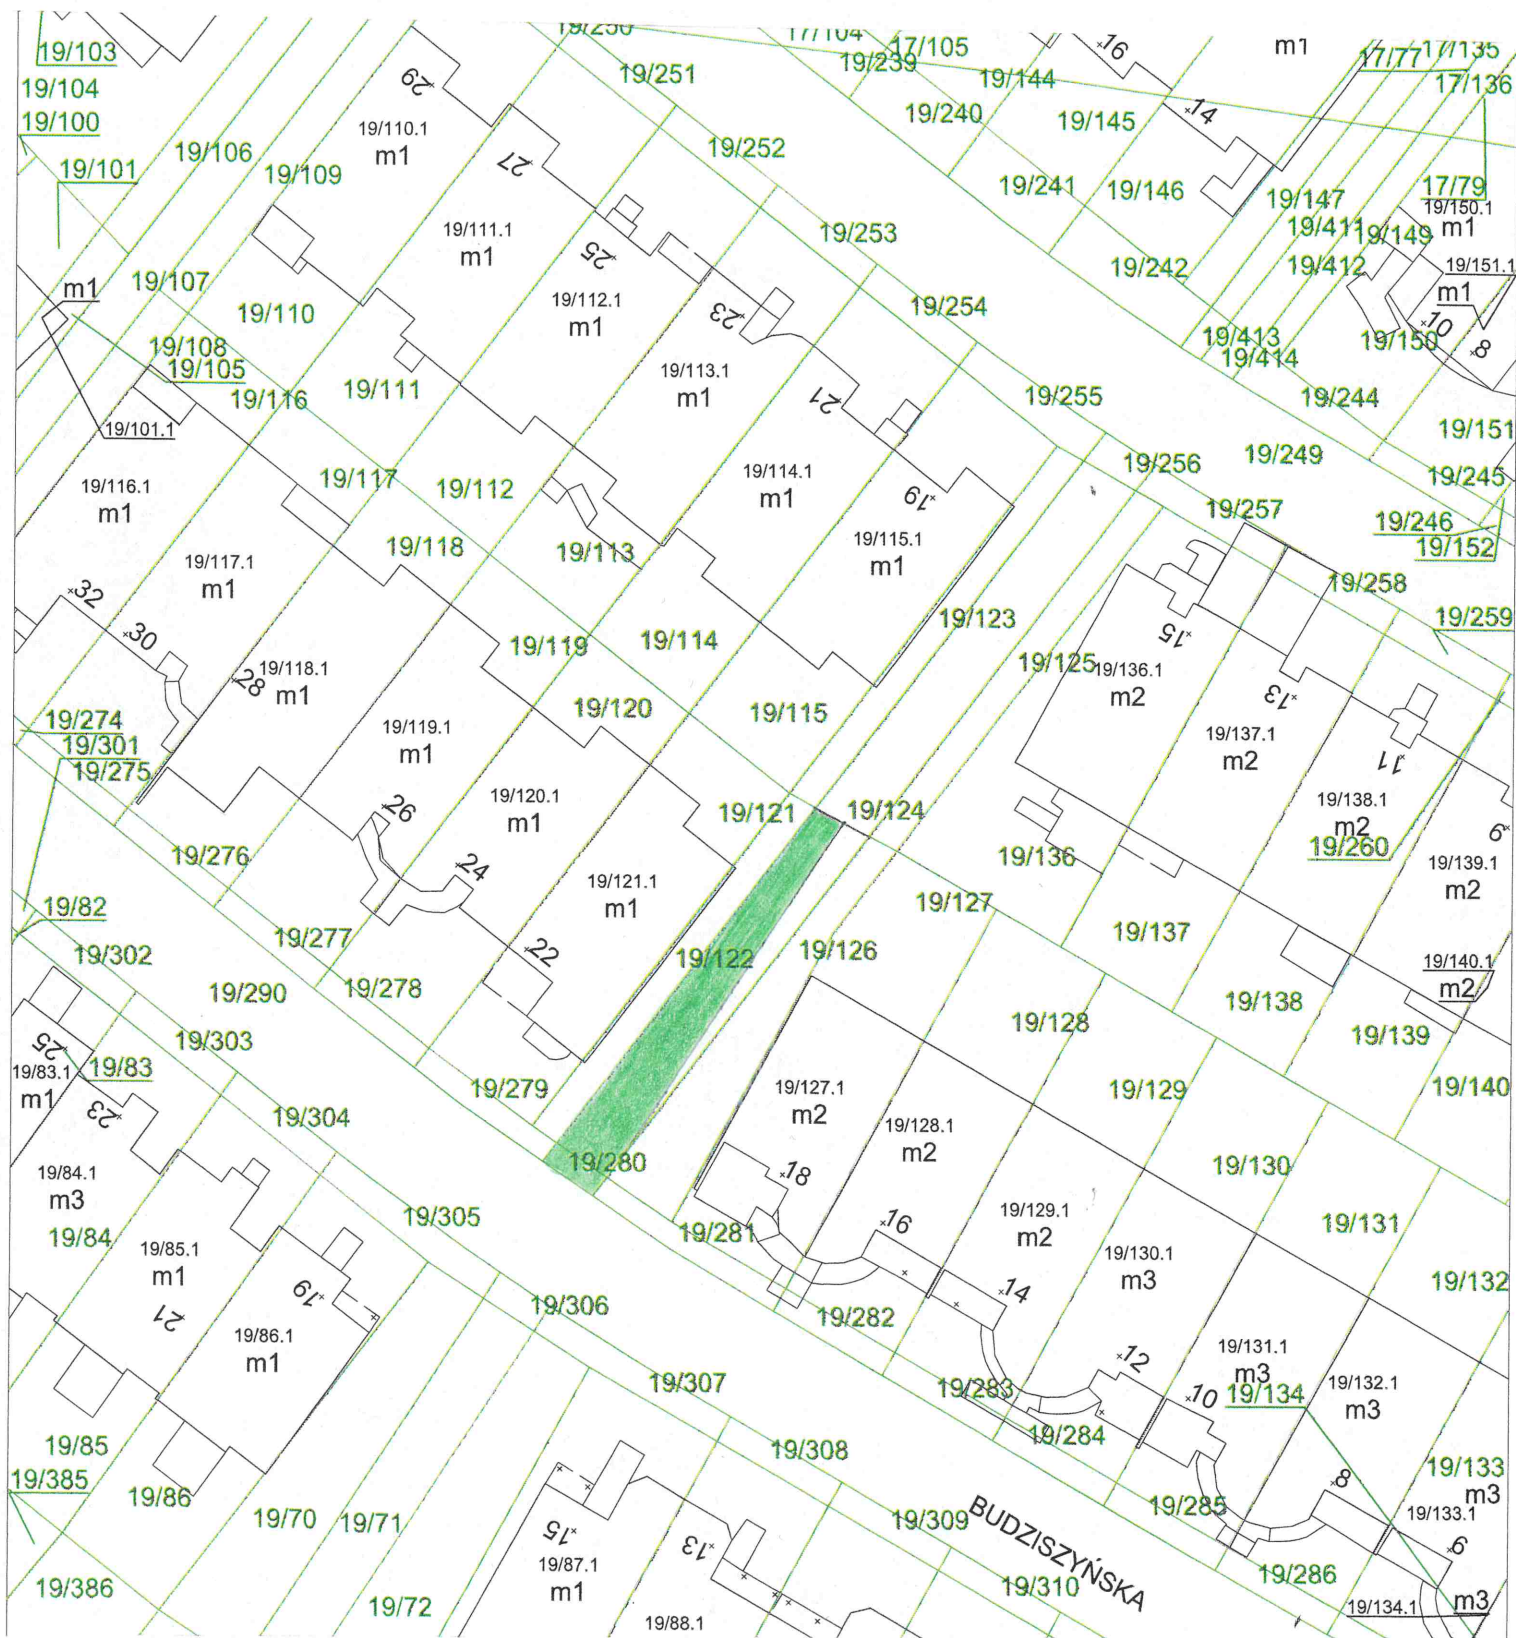

Załącznik graficzny do Zarządzenia Nr
Prezydenta Miasta Krakowa
z dnia

Skala 1:500

Działka nr 19/280 i część działki nr 19/124 obr. 5 – Nowa Huta przeznaczona do oddania w
dzierżawę na cel:

■ zieleń przydomowa

DYREKTOR WYDZIAŁU

Maria Witkiewicz

2020