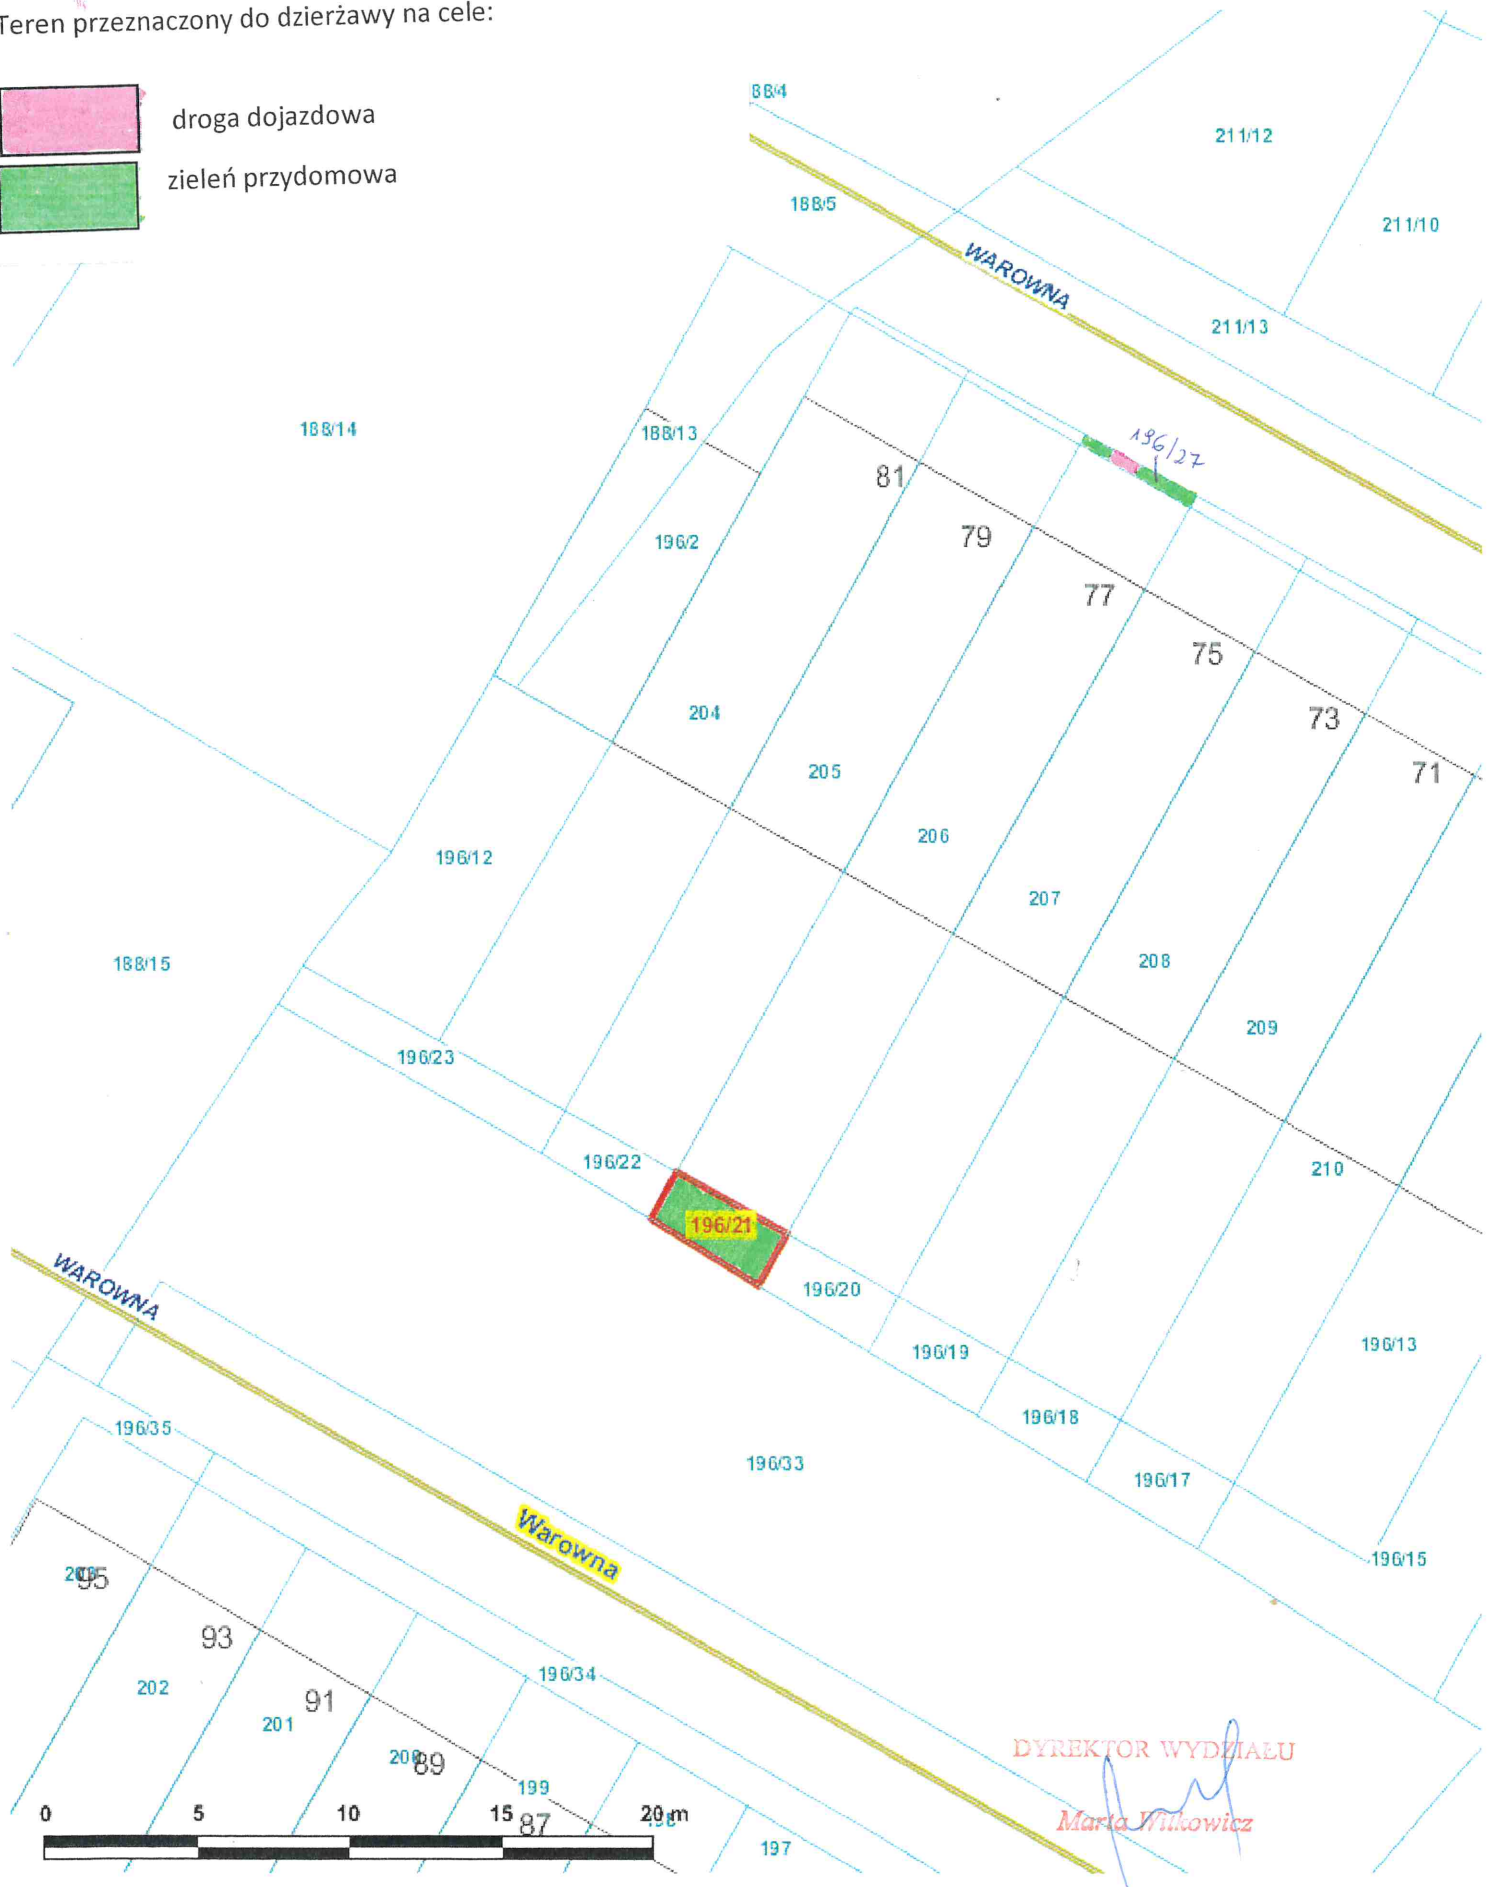

Teren przeznaczony do dzierżawy na cele:

-  droga dojazdowa
-  zielen przydomowa

DYREKTOR WYDZIAŁU  
*Marta Wilkowitz*

*30.06.2022*