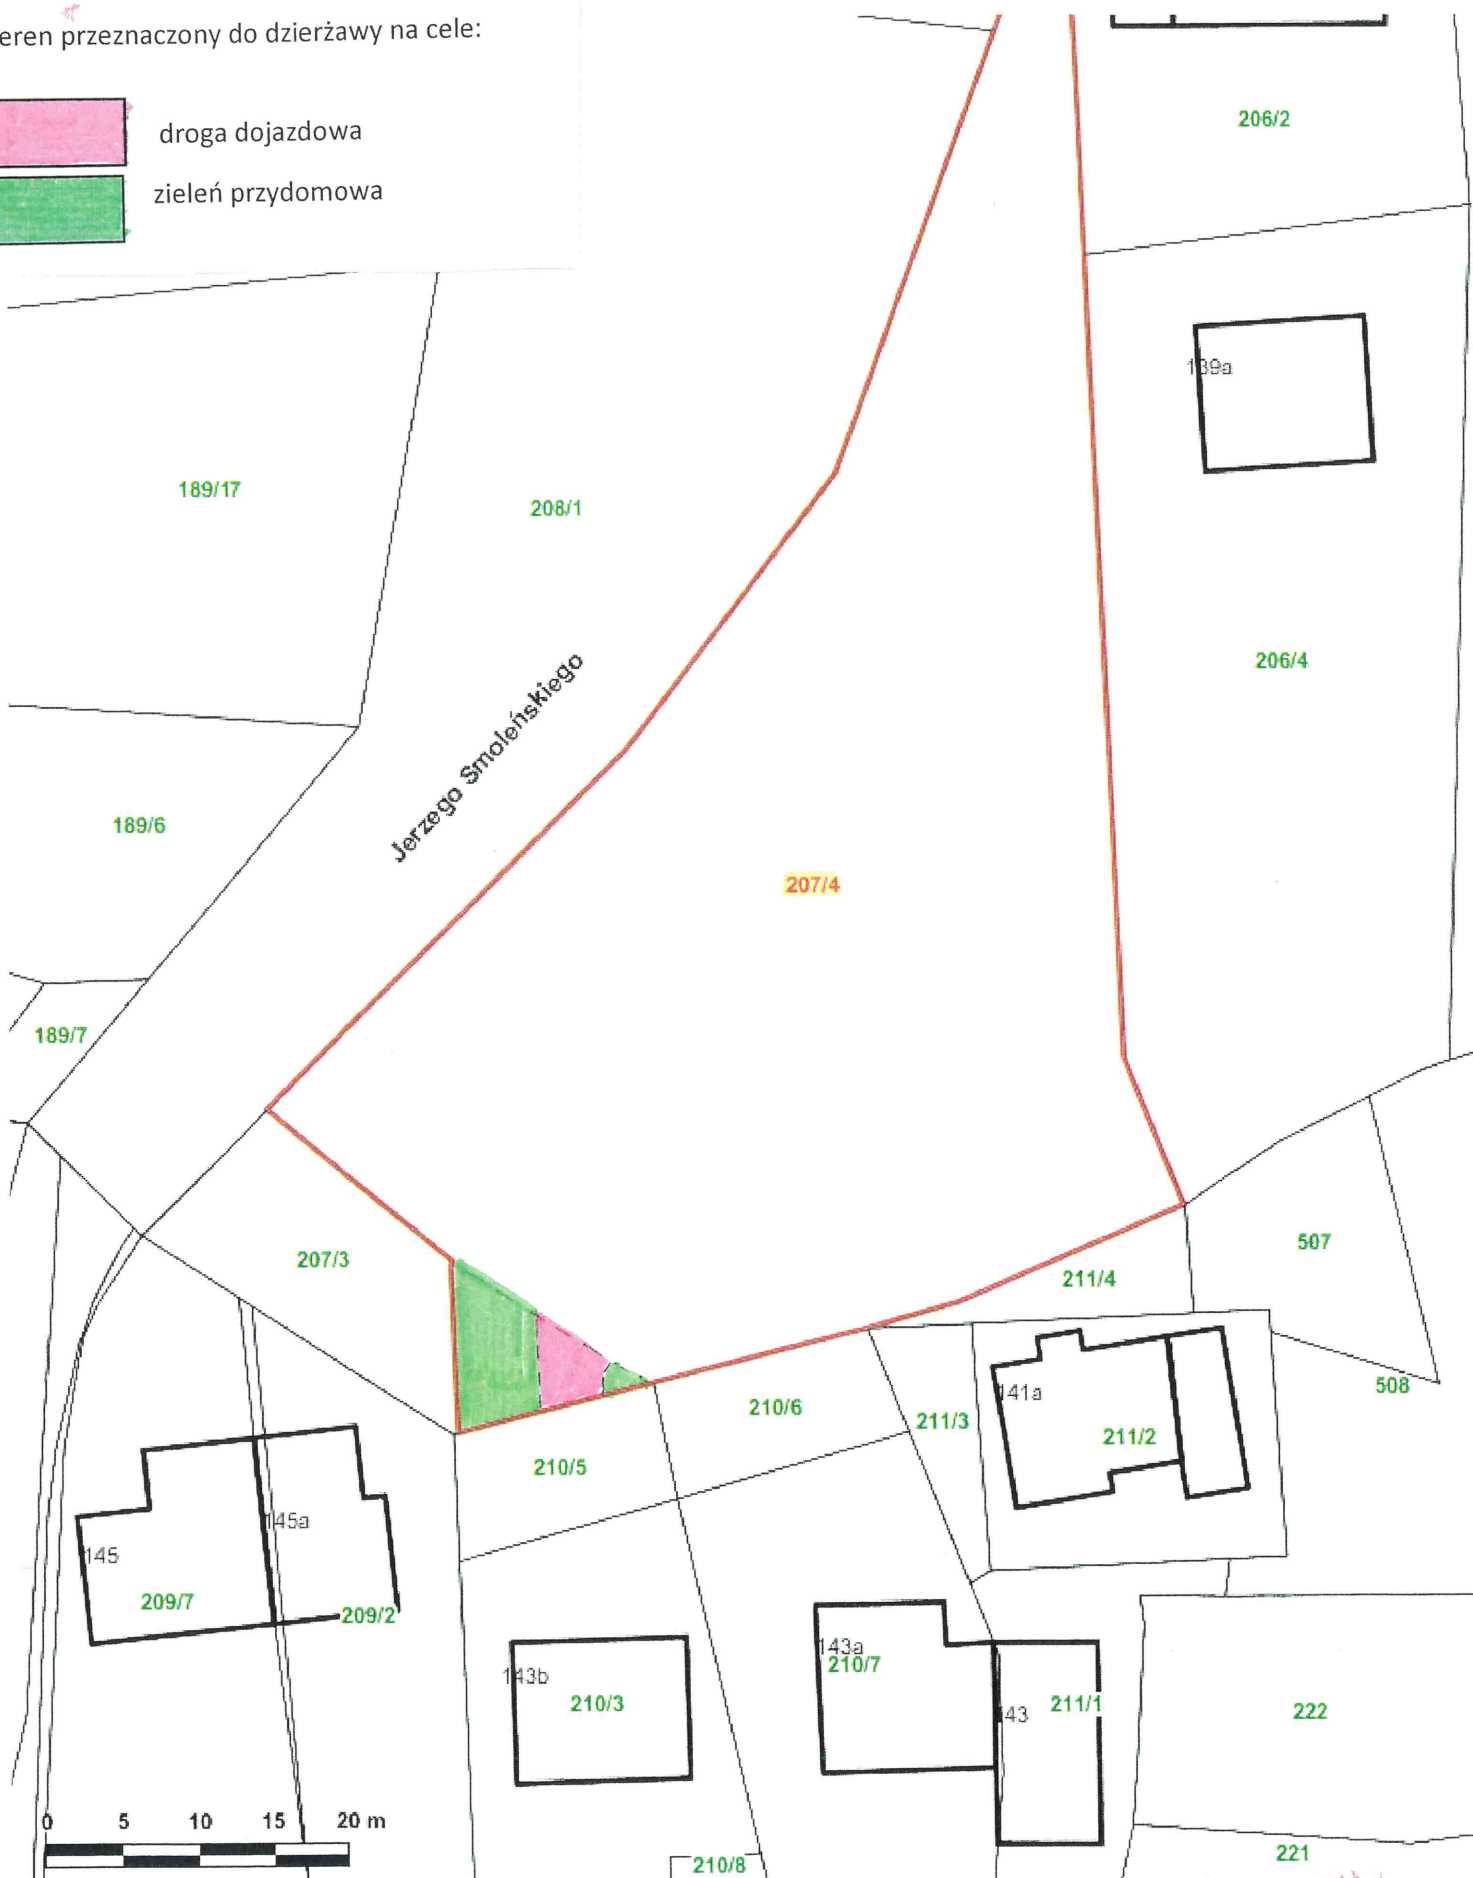

Teren przeznaczony do dzierżawy na cele:

droga dojazdowa

zieleń przydomowa

Skala: 1:500

DYREKTOR BIURO GOSPODARSTWA
Maria Wójcikiewicz
15082022