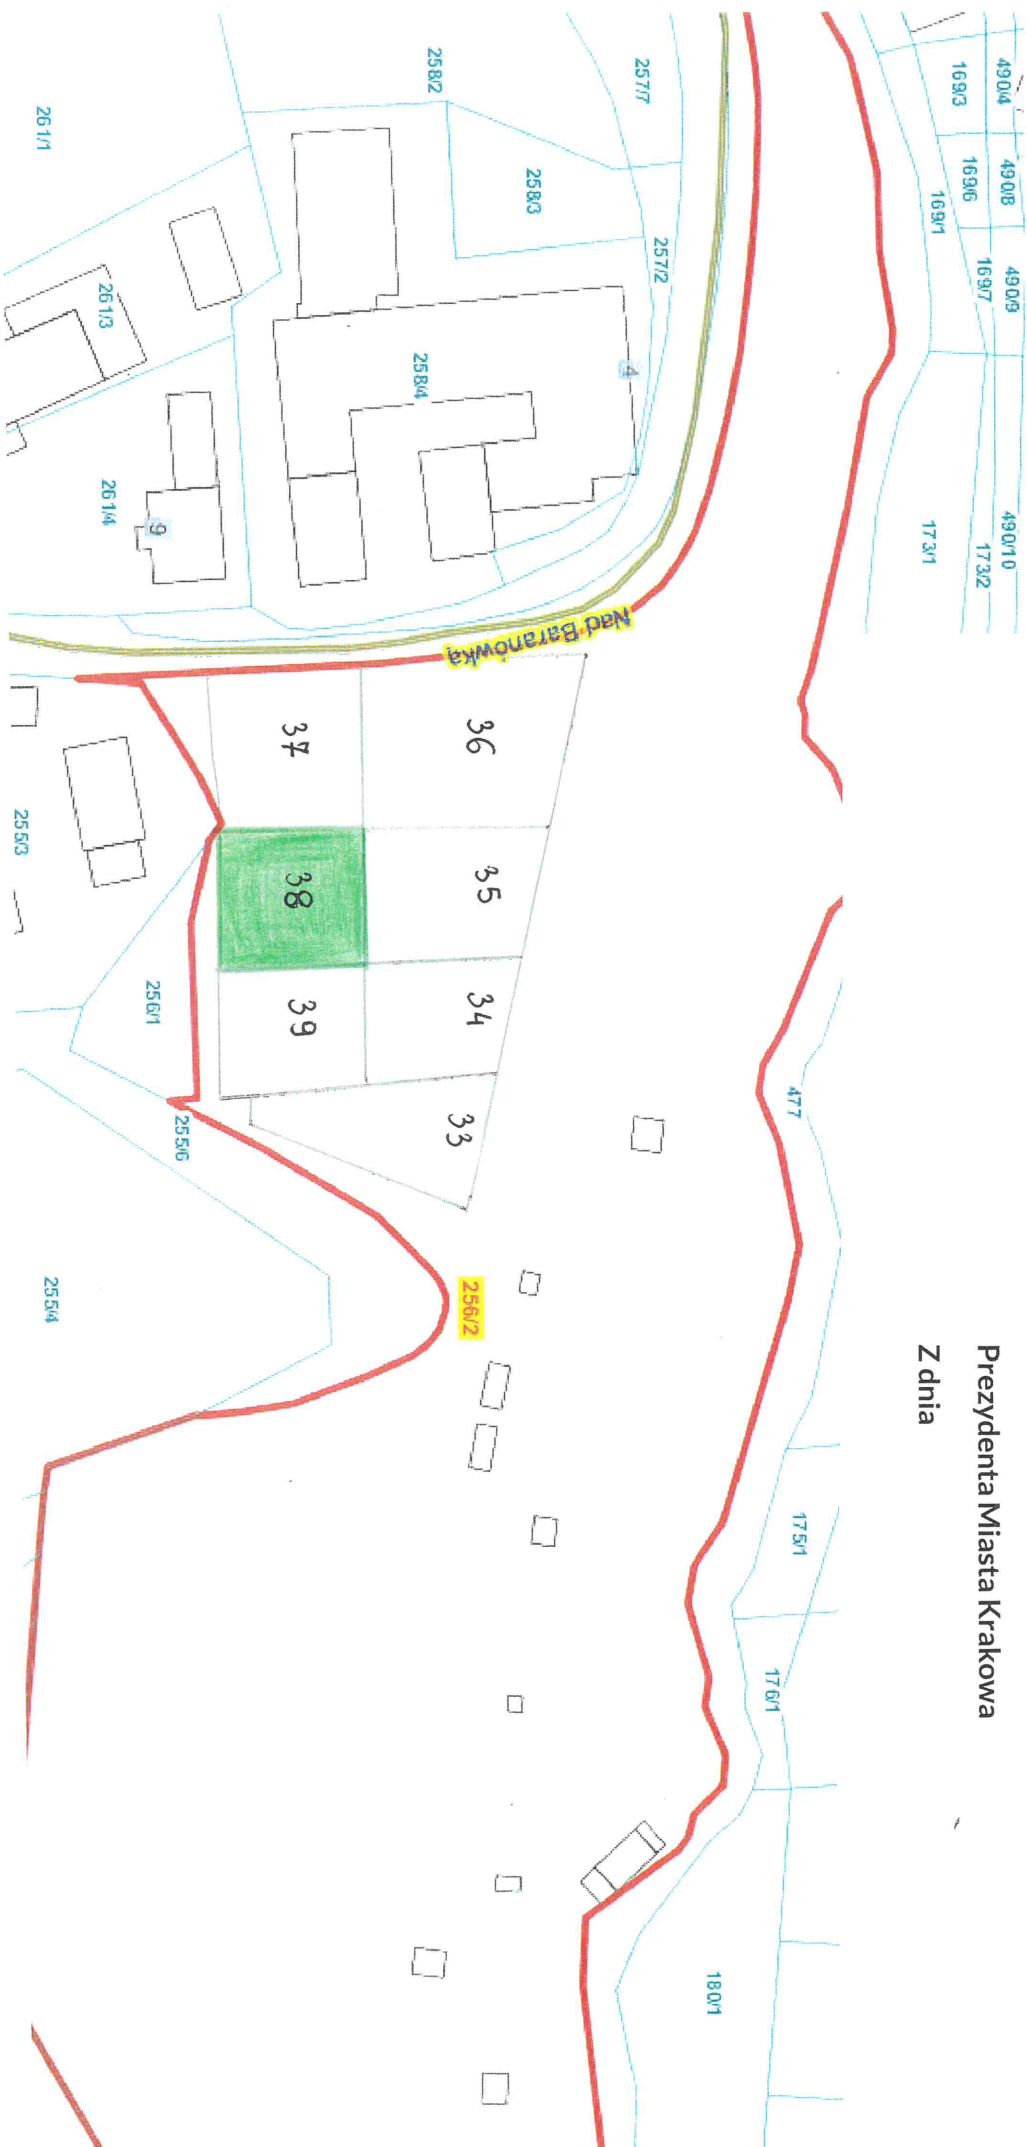

Załącznik graficzny do zarządzenia nr
Prezydenta Miasta Krakowa
Z dnia

Skala 1:1000

Część działki nr 256/2 obr. 3 – Nowa Huta przeznaczona do oddania w dzierżawę na cel:

 ogródek działkowy

Wojciech Wilkowiak
DZIAŁKOWY WYDZIAŁ
MIASTA WILKOWICE