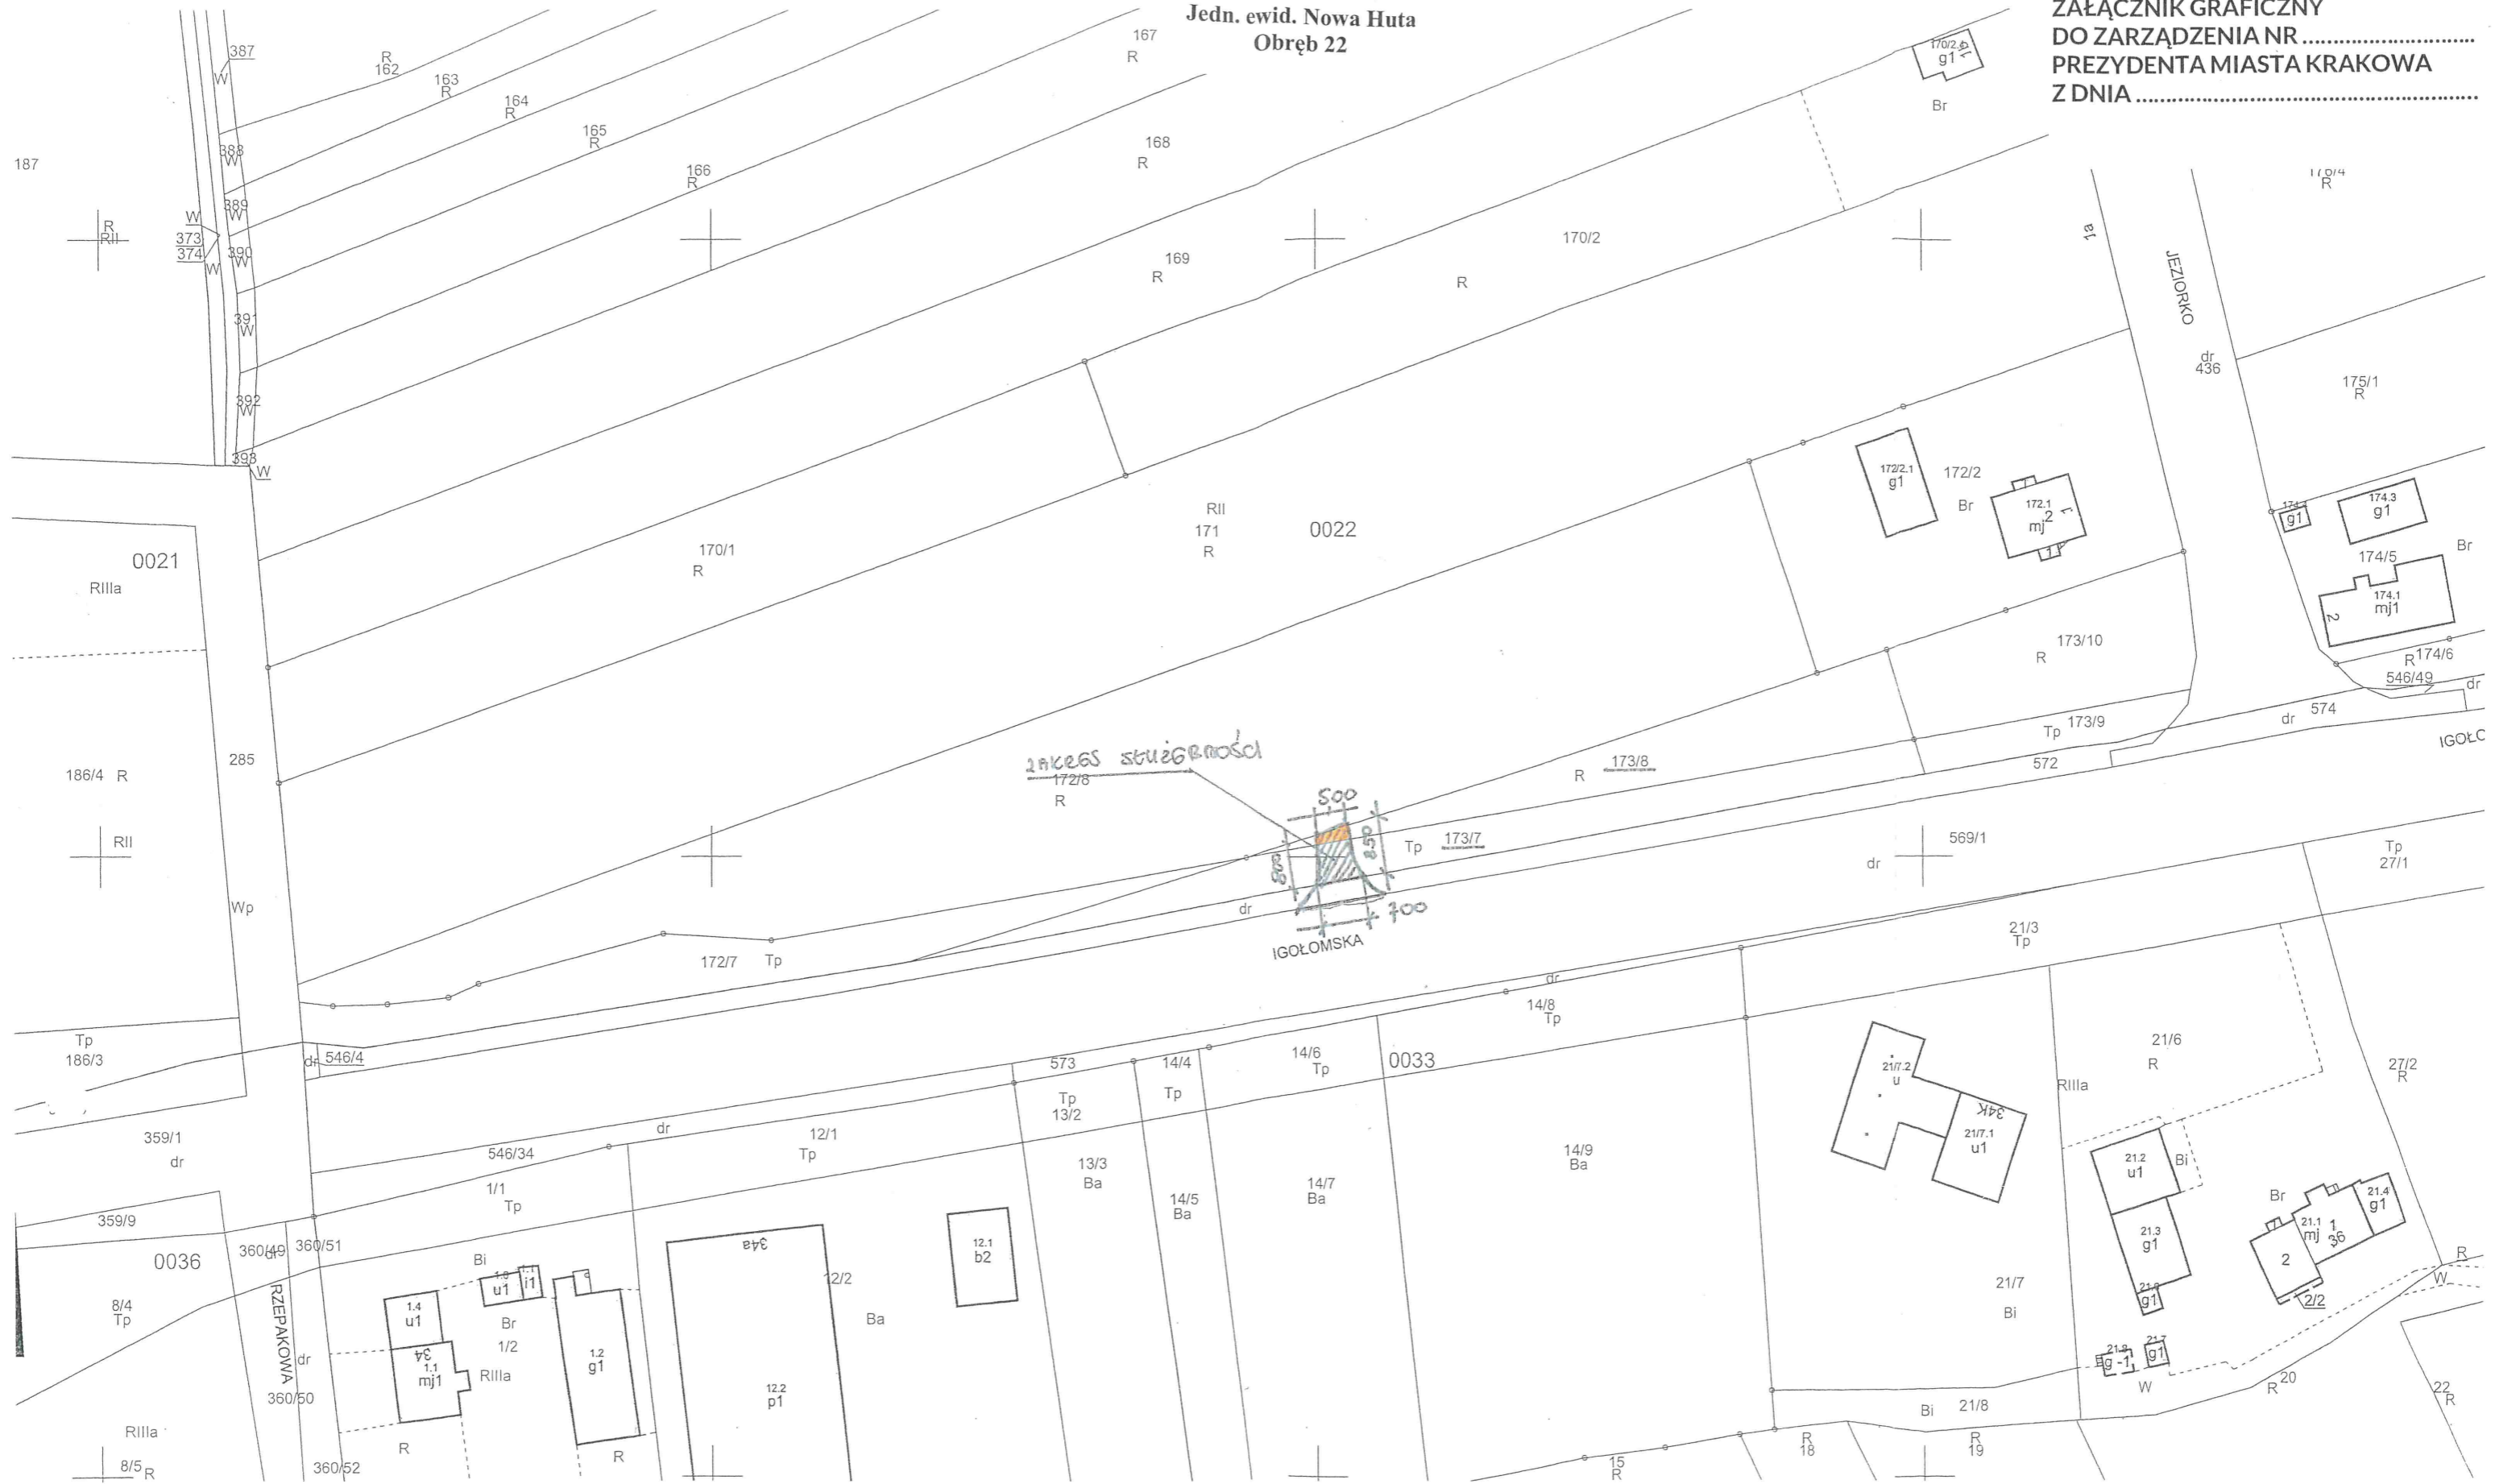

Miasto Kraków  
Jedn. ewid. Nowa Huta  
Obręb 22

ZAŁĄCZNIK GRAFICZNY  
DO ZARZĄDZENIA NR .....  
PREZYDENTA MIASTA KRAKOWA  
Z DNIA .....

MAPA EWIDENCYJNA

województwo: małopolskie  
powiat: M. Kraków  
jedn. ewid.: Nowa Huta  
obręb: 0022  
nr działki: 172/8, 172/2  
sekcja: 7.125.13.02.4, 7.125.13.03.3  
arkusz mapy w KUL:  
skala: 1:1000  
układ współrzędnych: 2000  
stan na dzień: 13-04-2021  
wykonano przez: Wojciech Wiśniewski

Legenda:

 - Przebieg służebności o pow. 0,0010 ha po działce nr 173/8 obręb 22 jednostka ewidencyjna Nowa Huta, do działki nr 172/8 obręb 22 jednostka ewidencyjna Nowa Huta

PREZYDENT MIASTA KRAKOWA

GD-10.6642 5647 2021