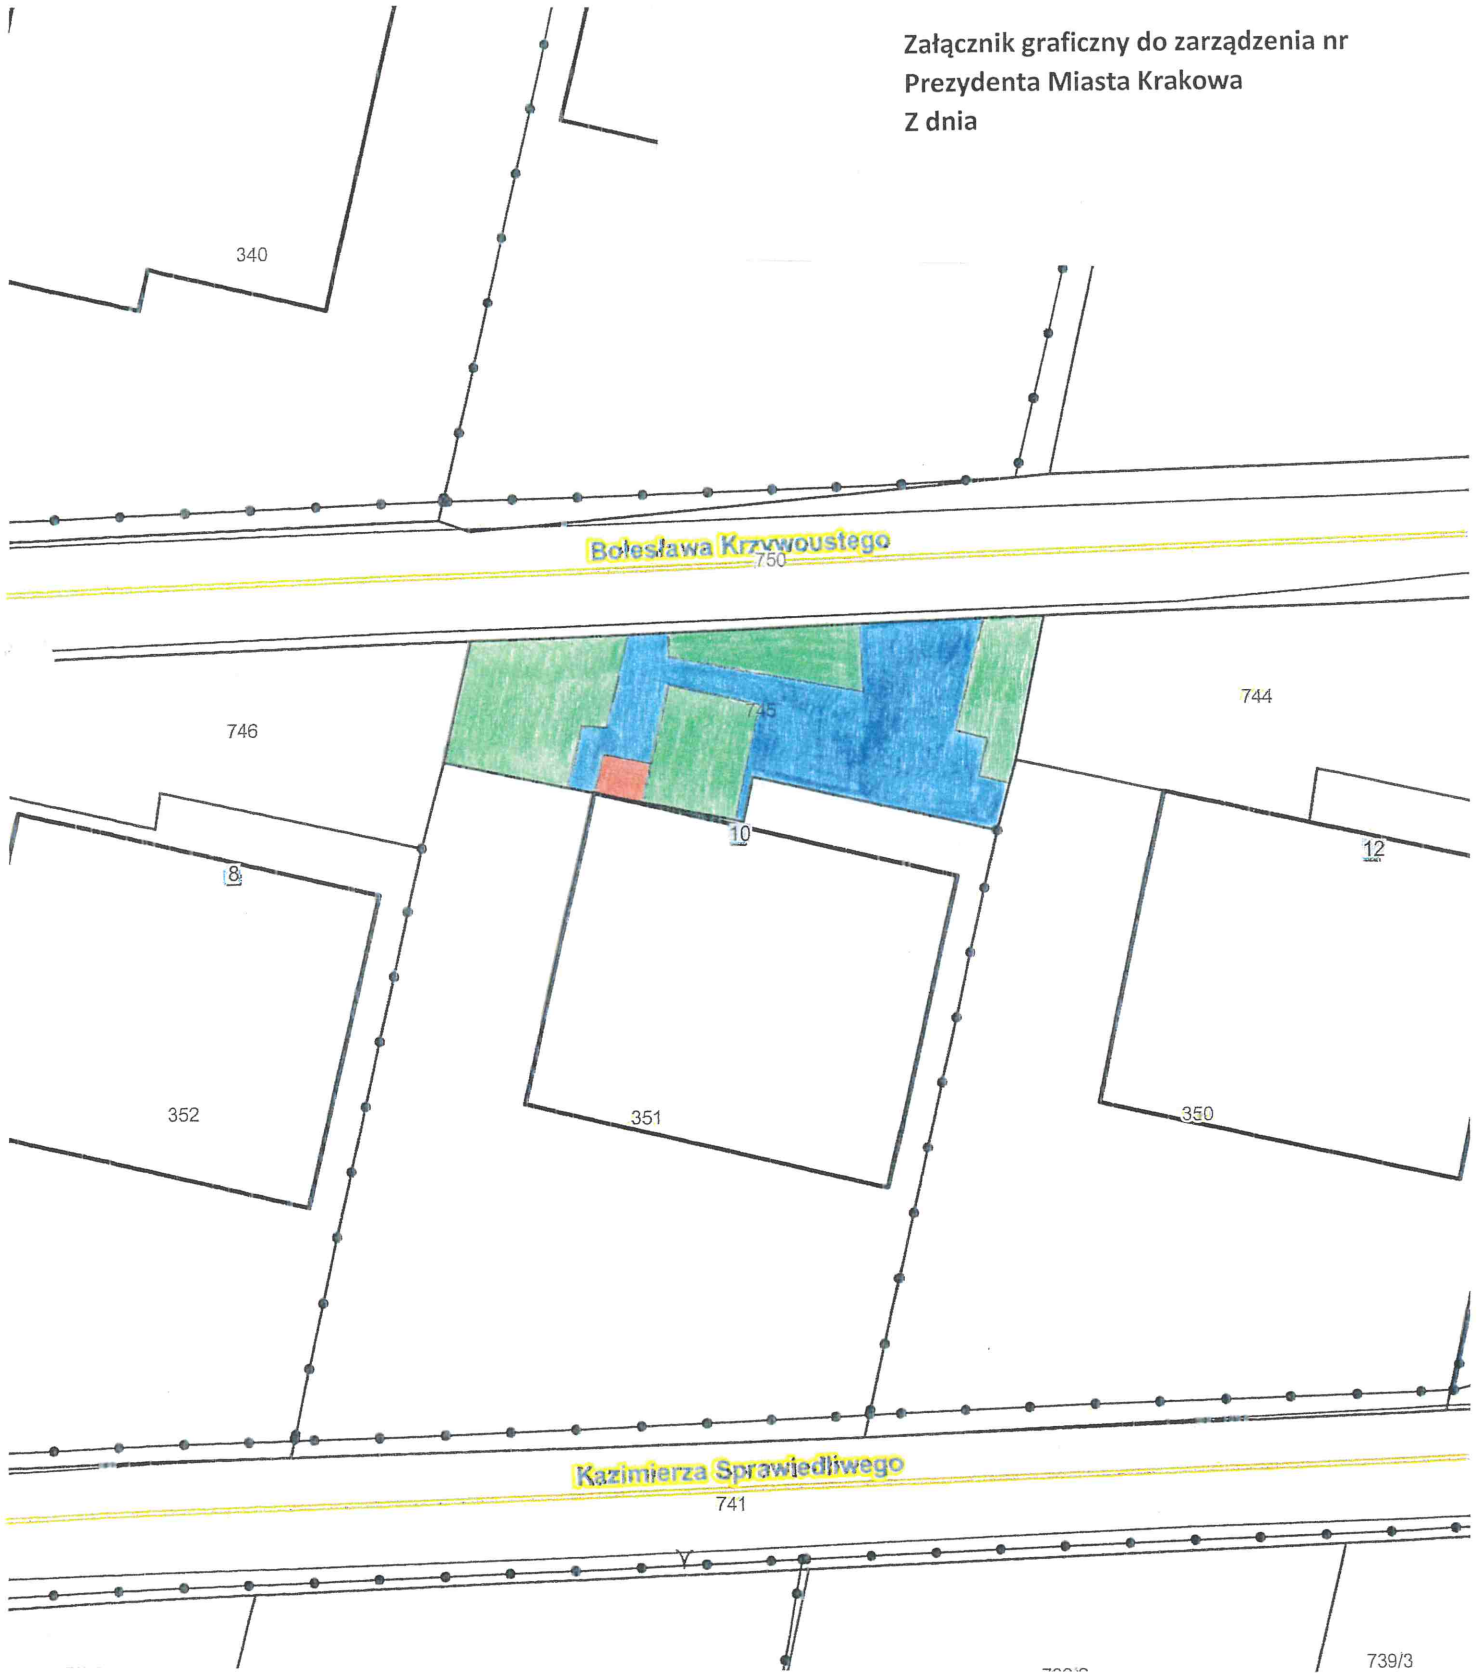

Załącznik graficzny do zarządzenia nr
Prezydenta Miasta Krakowa
Z dnia

Skala 1:250

Działka nr 745 obr. 10– Nowa Huta przeznaczona do oddania w dzierżawę na cele:

-  grunt pod gankiem (mieszkalny wraz z zabudowaniami i urządzeniami nieodzownymi do prawidłowego funkcjonowania obiektu mieszkalnego))
-  dojście/droga dojazdowa (droga dojazdowa)
-  zieleń przydomowa