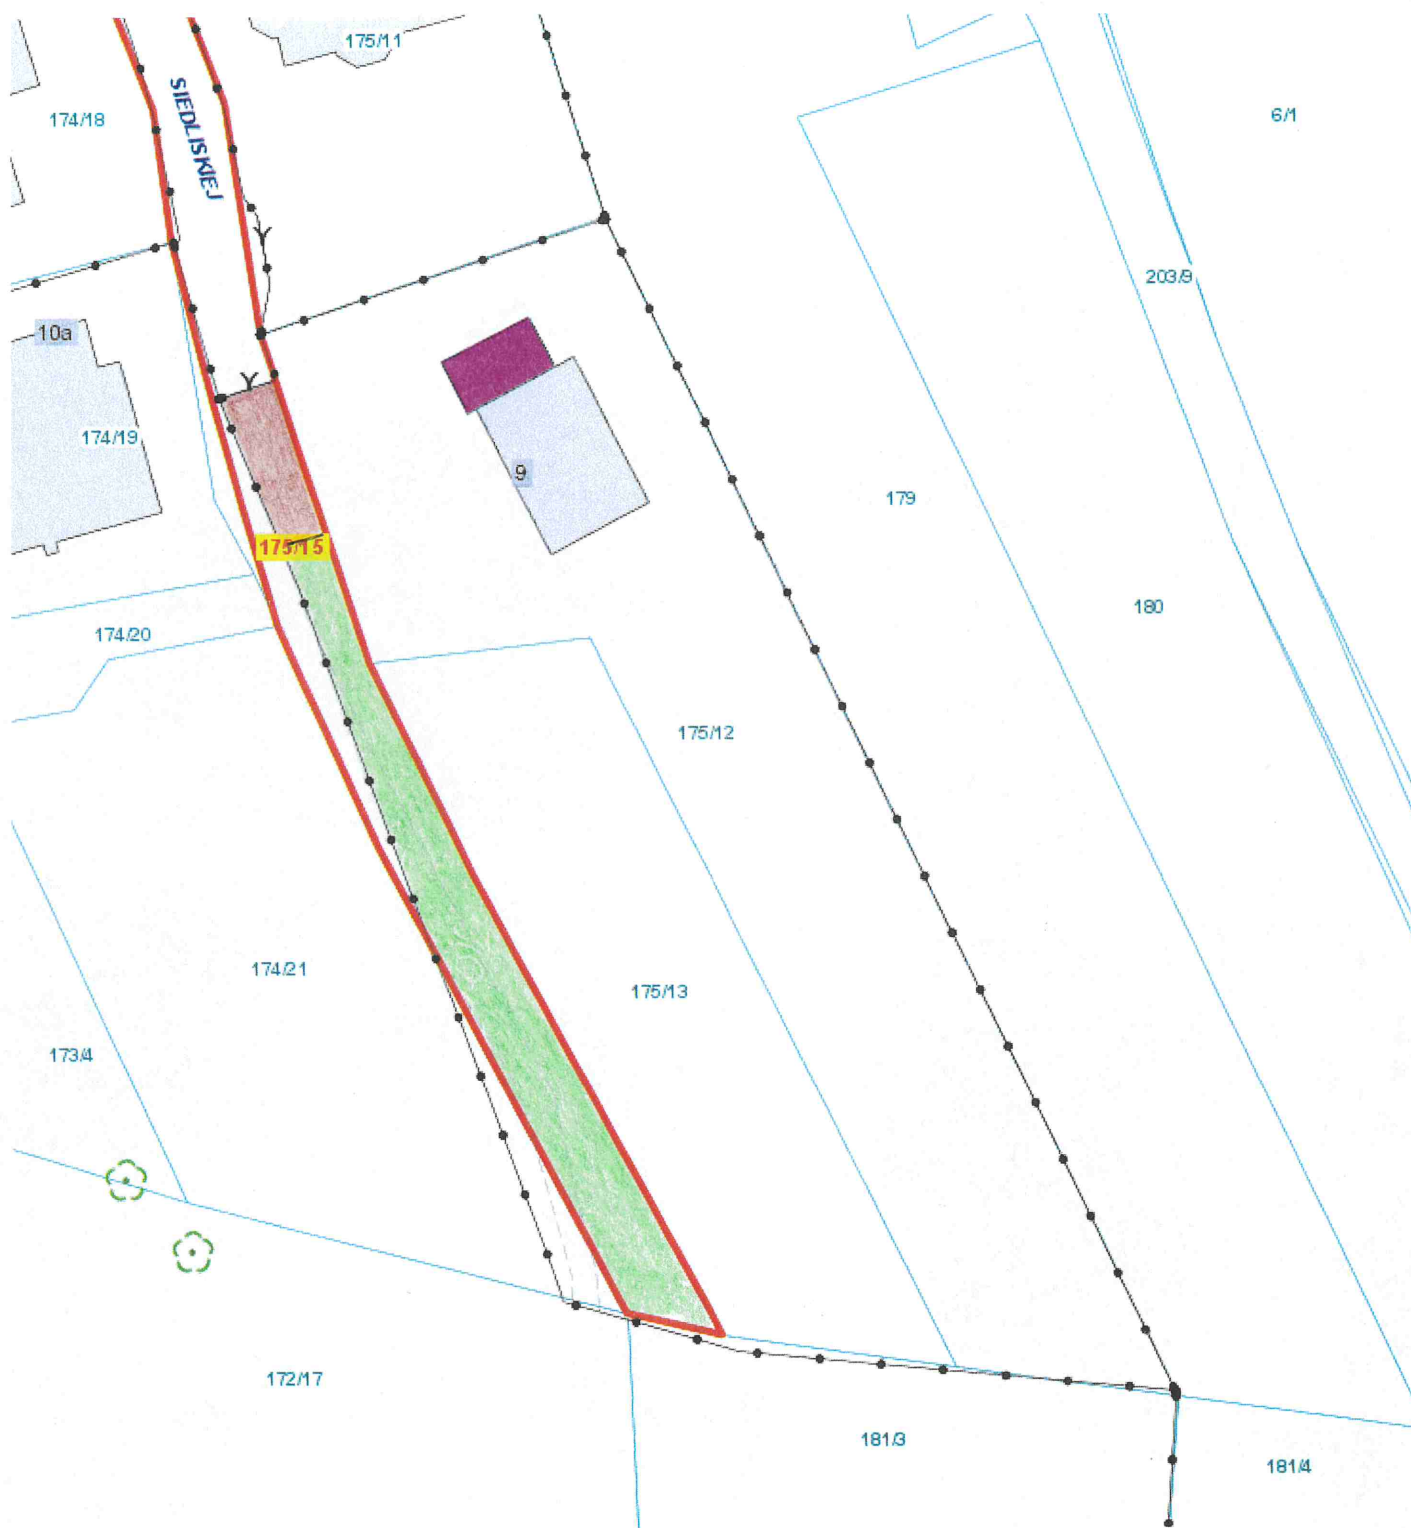

Załącznik graficzny do
Zarządzenia Nr
Prezydenta Miasta Krakowa z dnia

Skala: 1:500

-  - teren przeznaczony do oddania w dzierżawę na cel: droga dojazdowa 38 m²
-  - teren przeznaczony do oddania w dzierżawę na cel: zieleń przydomowa 263 m²

(część działki nr 175/15, obręb 64 – Podgórze, ul. Błogosławionej Franciszki Siedliskiej)

DYREKTOR WYDZIAŁU

Marta Witkiewicz