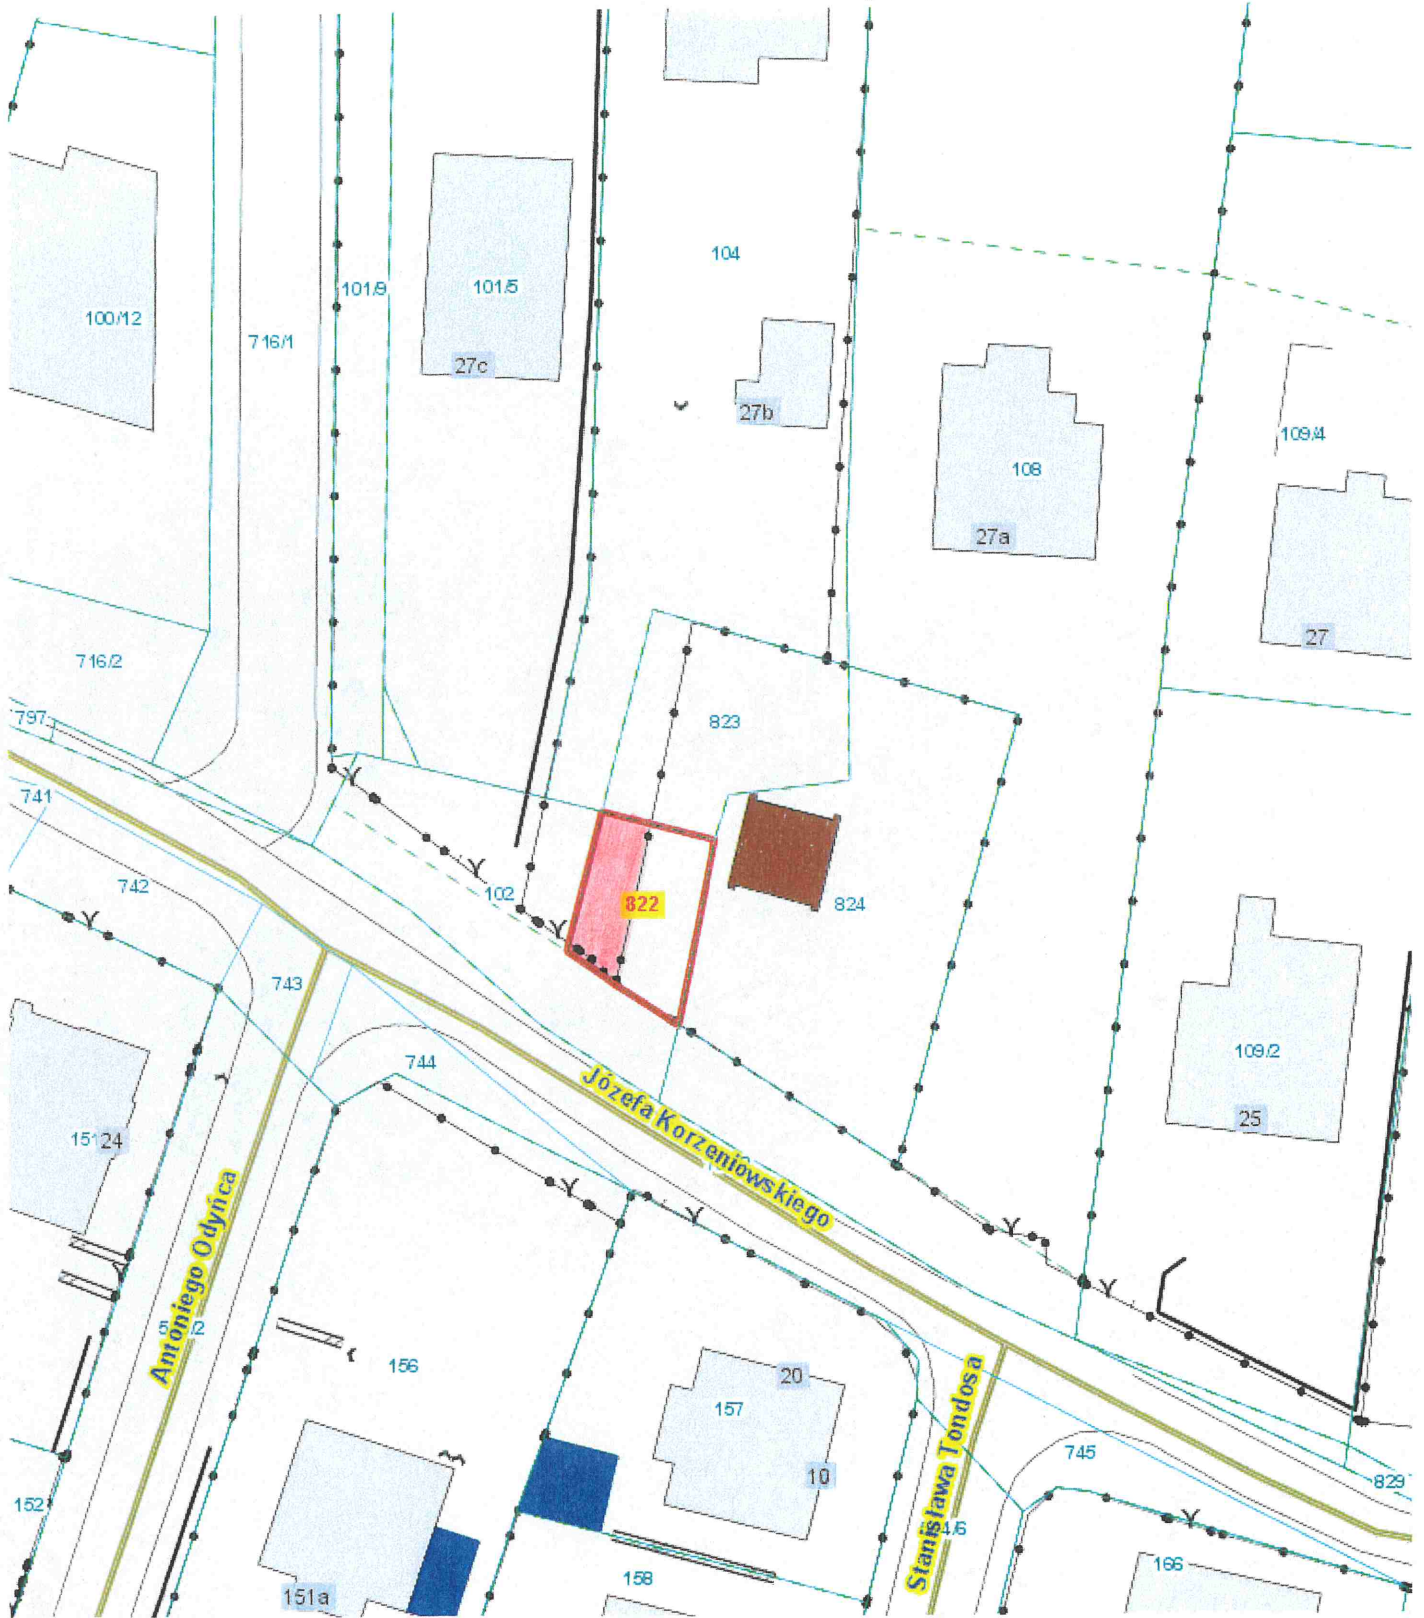

Załącznik graficzny do
Zarządzenia Nr
Prezydenta Miasta Krakowa z dnia

Skala: 1:500

- teren przeznaczony do oddania w dzierżawę na cel: droga dojazdowa (dojście) 40 m²

(część działki nr 822, obręb 11 – Krowodrza, ul. Józefa Korzeniowskiego)