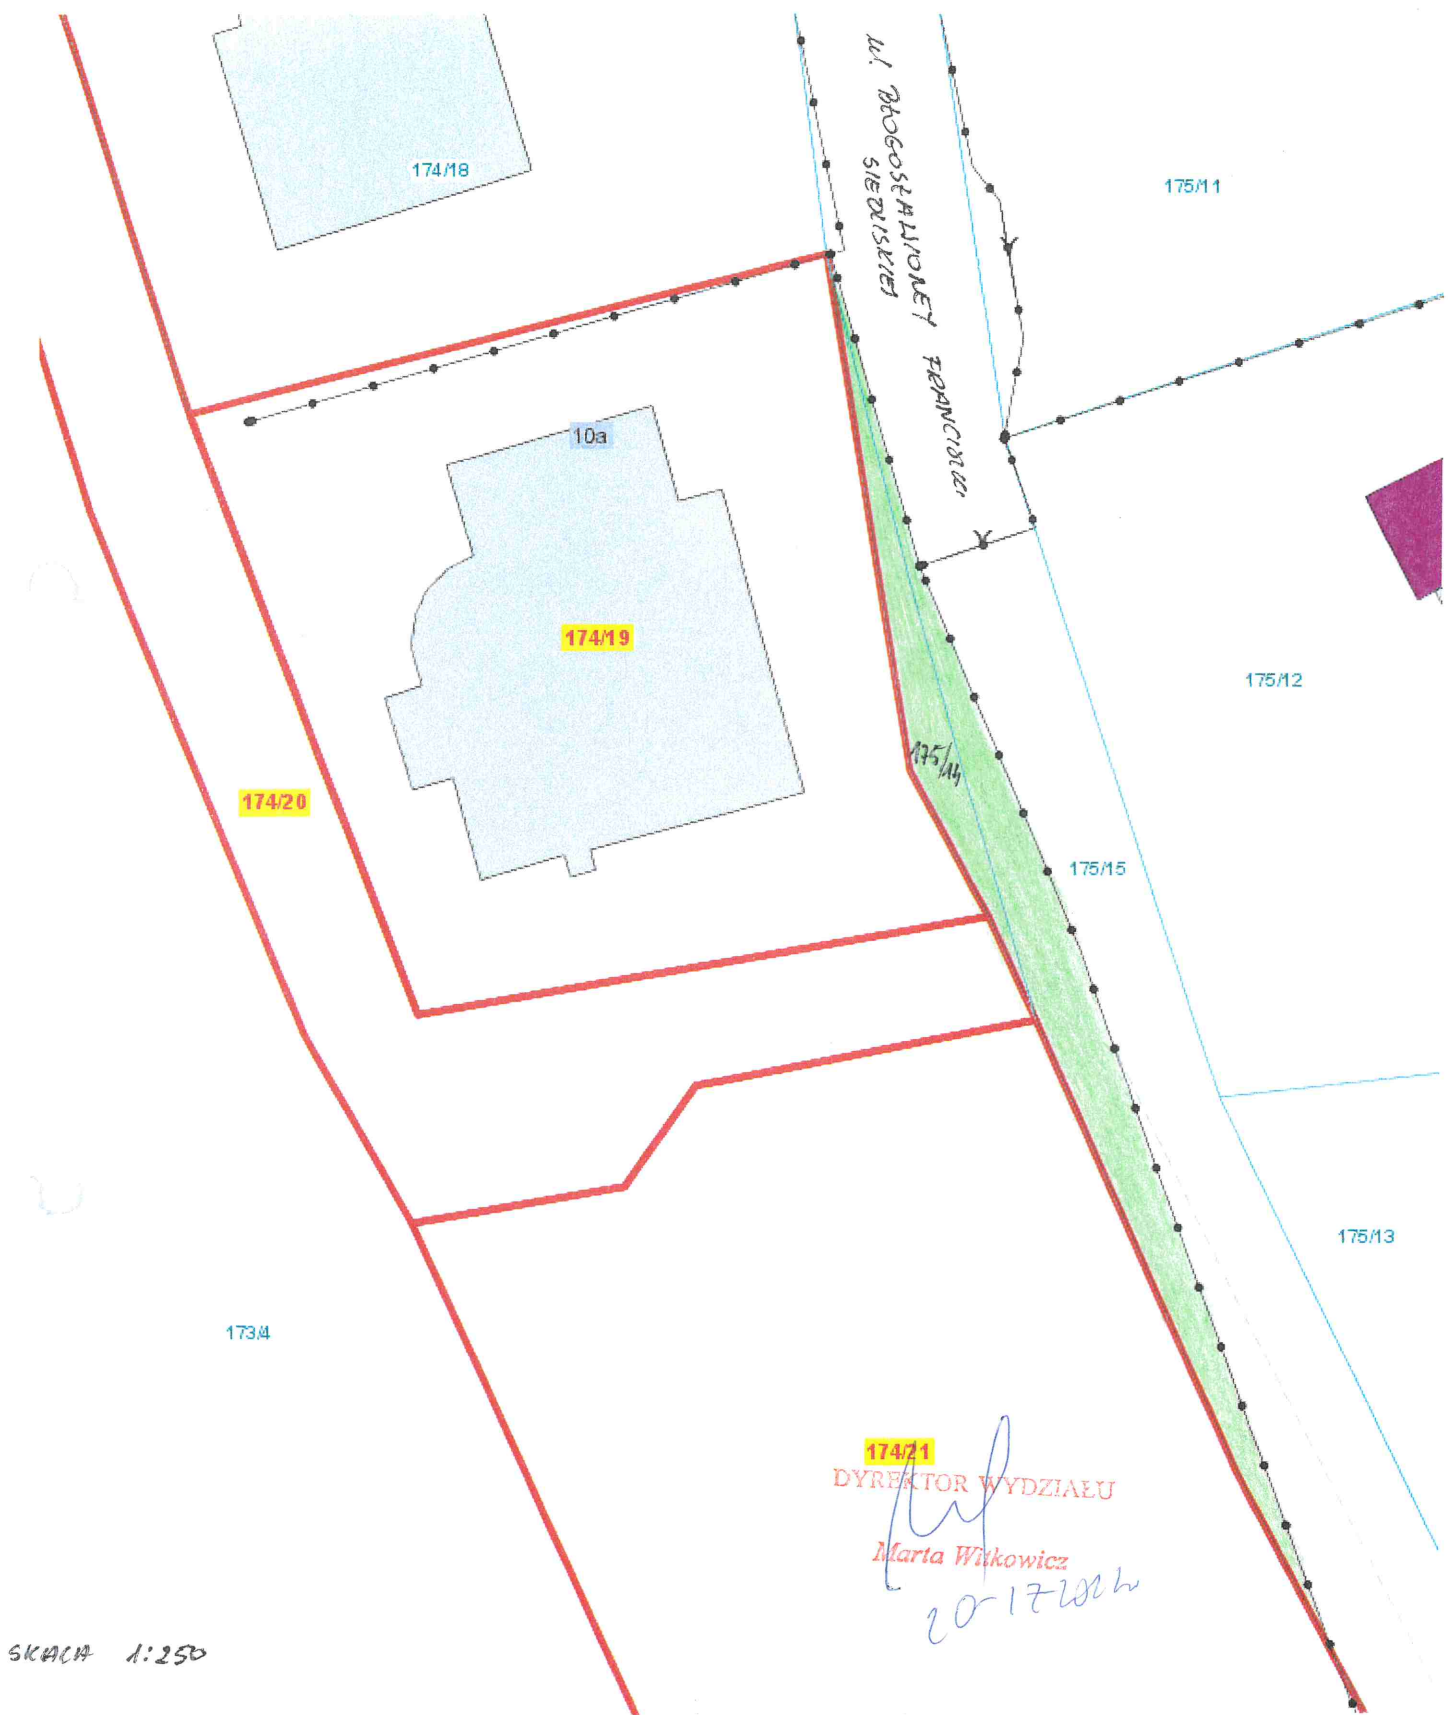

Załącznik graficzny do
Zarządzenia Nr
Prezydenta Miasta Krakowa z dnia

SKALA 1:250

 - teren przeznaczony do oddania w dzierżawę na cel: zielen przydomowa
(działka nr 175/14 o pow. 0,0031 ha oraz część o pow. 0,0053 ha działki nr 175/15, obręb 64 – Podgórze,
ul. Błogosławionej Franciszki Siedliskiej)