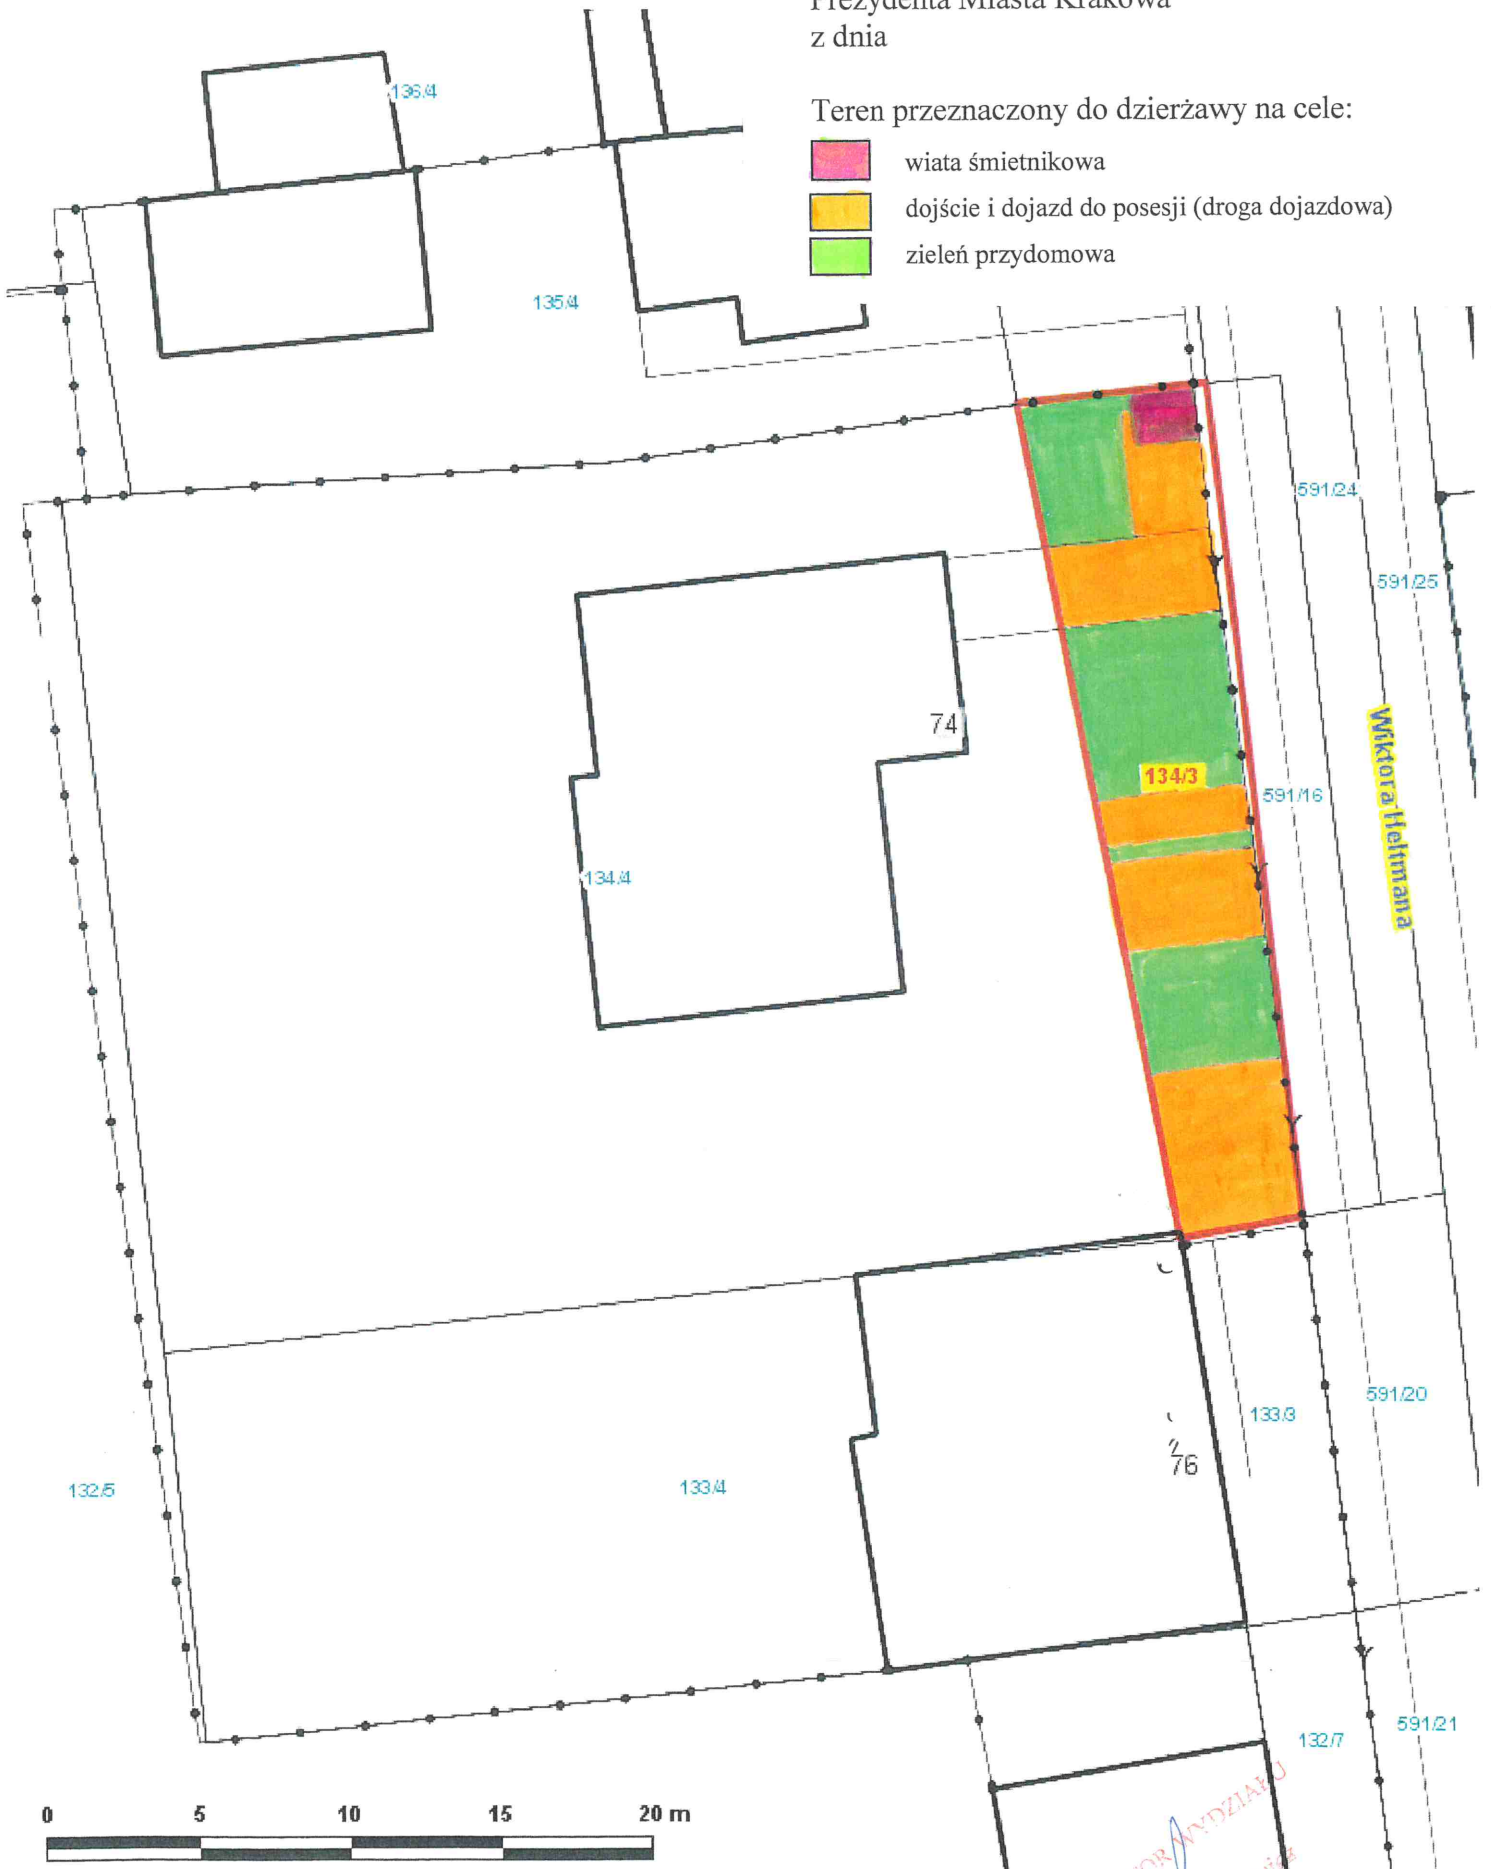

Załącznik graficzny
do zarządzenia Nr
Prezydenta Miasta Krakowa
z dnia

Teren przeznaczony do dzierżawy na cele:

-  wiata śmietnikowa
-  dojście i dojazd do posesji (droga dojazdowa)
-  zielen przydomowa

Skala: 1:250

DYREKTOR WYDZIAŁU
Marta Wilkowiak
15.12.2022