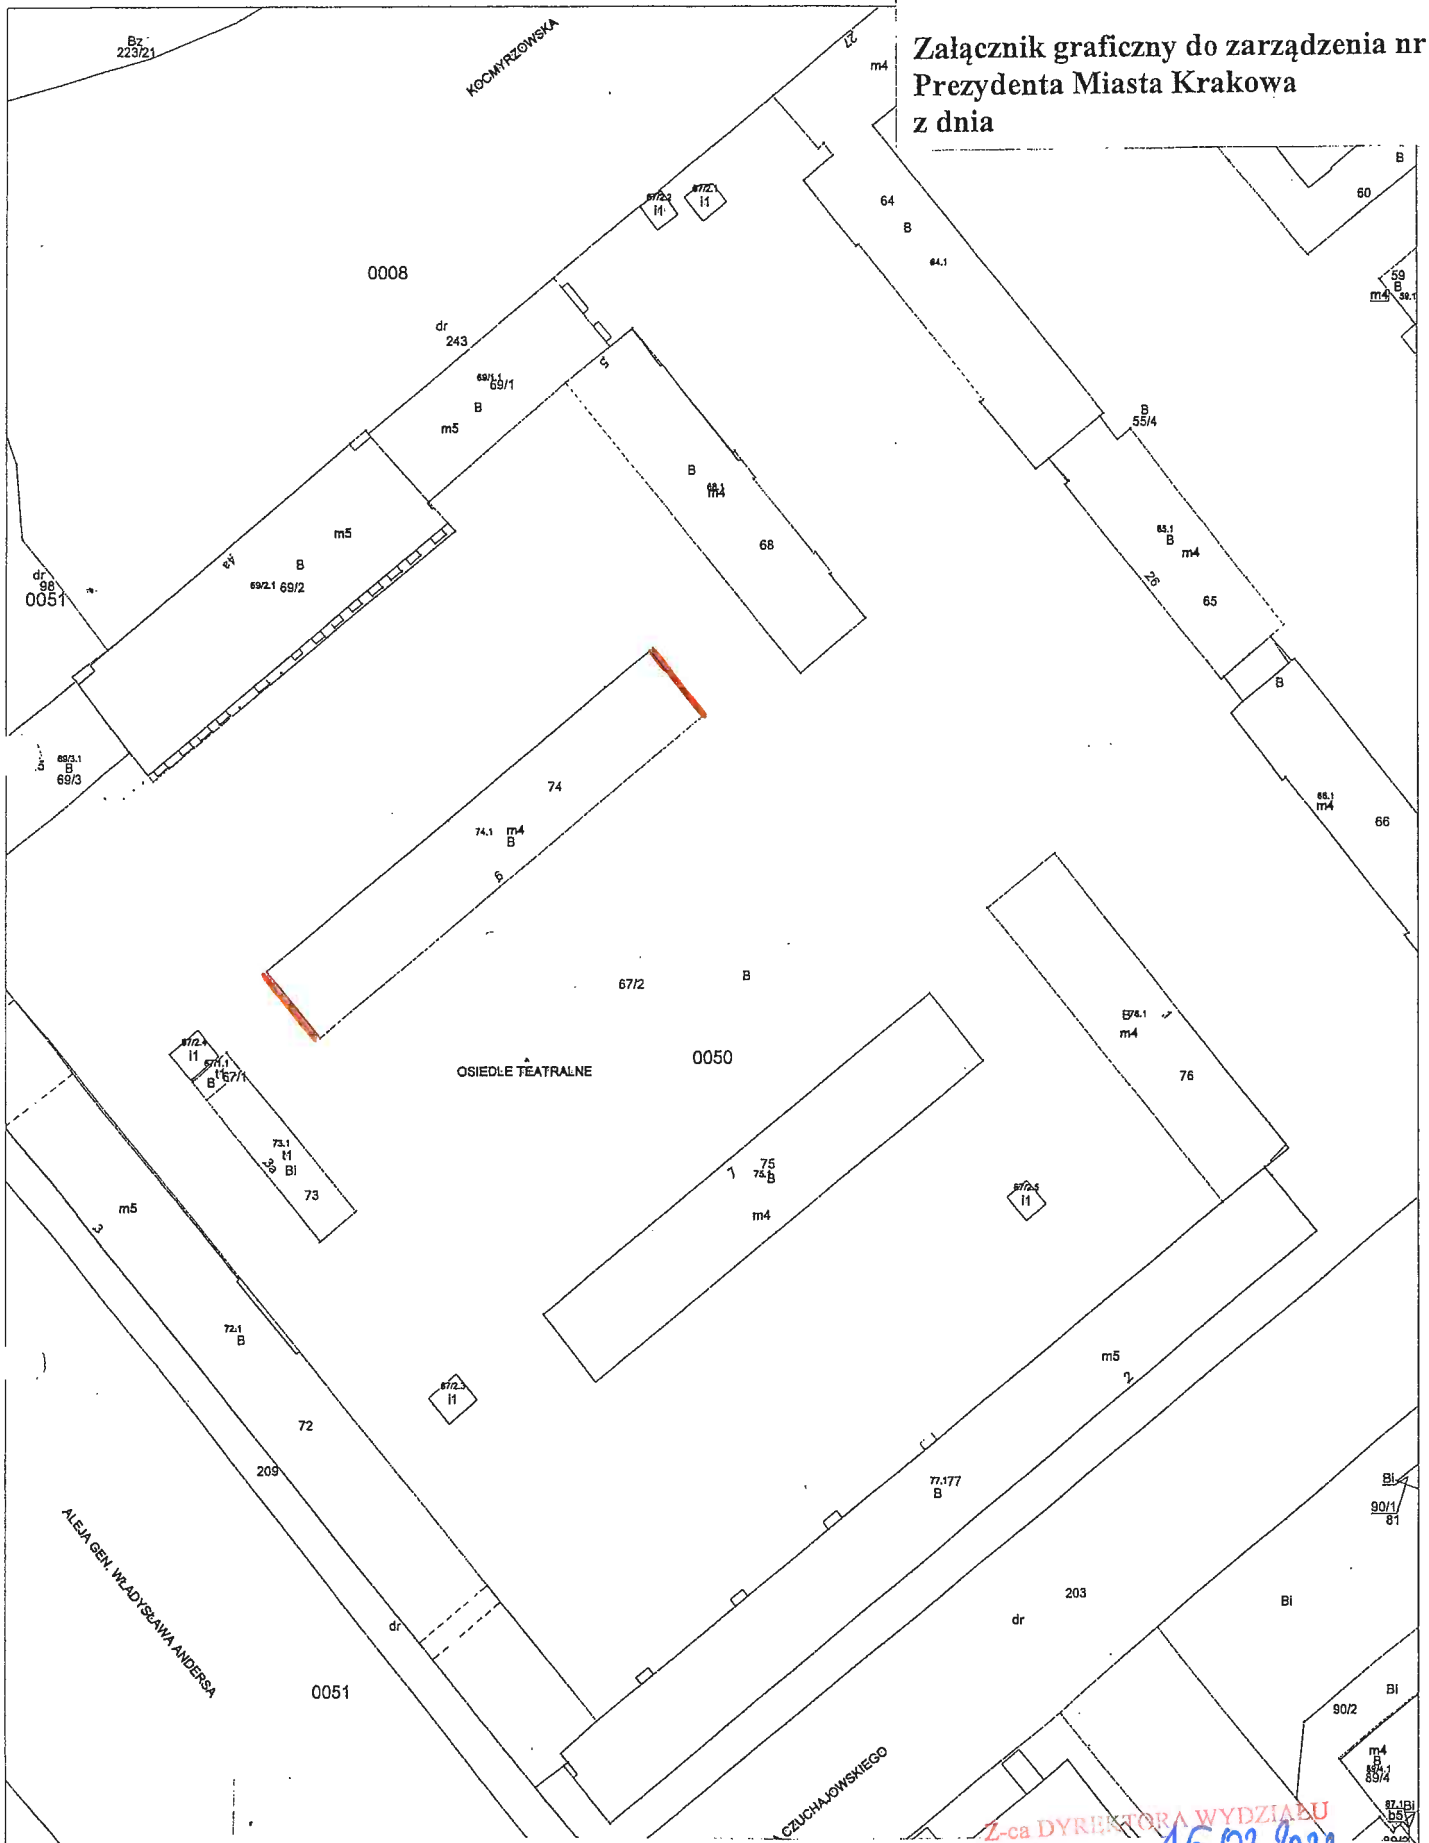

Załącznik graficzny do zarządzenia nr
Prezydenta Miasta Krakowa
z dnia

Skala 1:1000

Teren przeznaczony do wydzierżawienia: część działki nr 67/2 obr. 50-Nowa Huta
do użytkowania na cel:

- warstwa dociepleniowa (mieszkalny, wraz z zabudowaniami i urządzeniami nieodzownymi do prawidłowego funkcjonowania obiektu mieszkalnego)