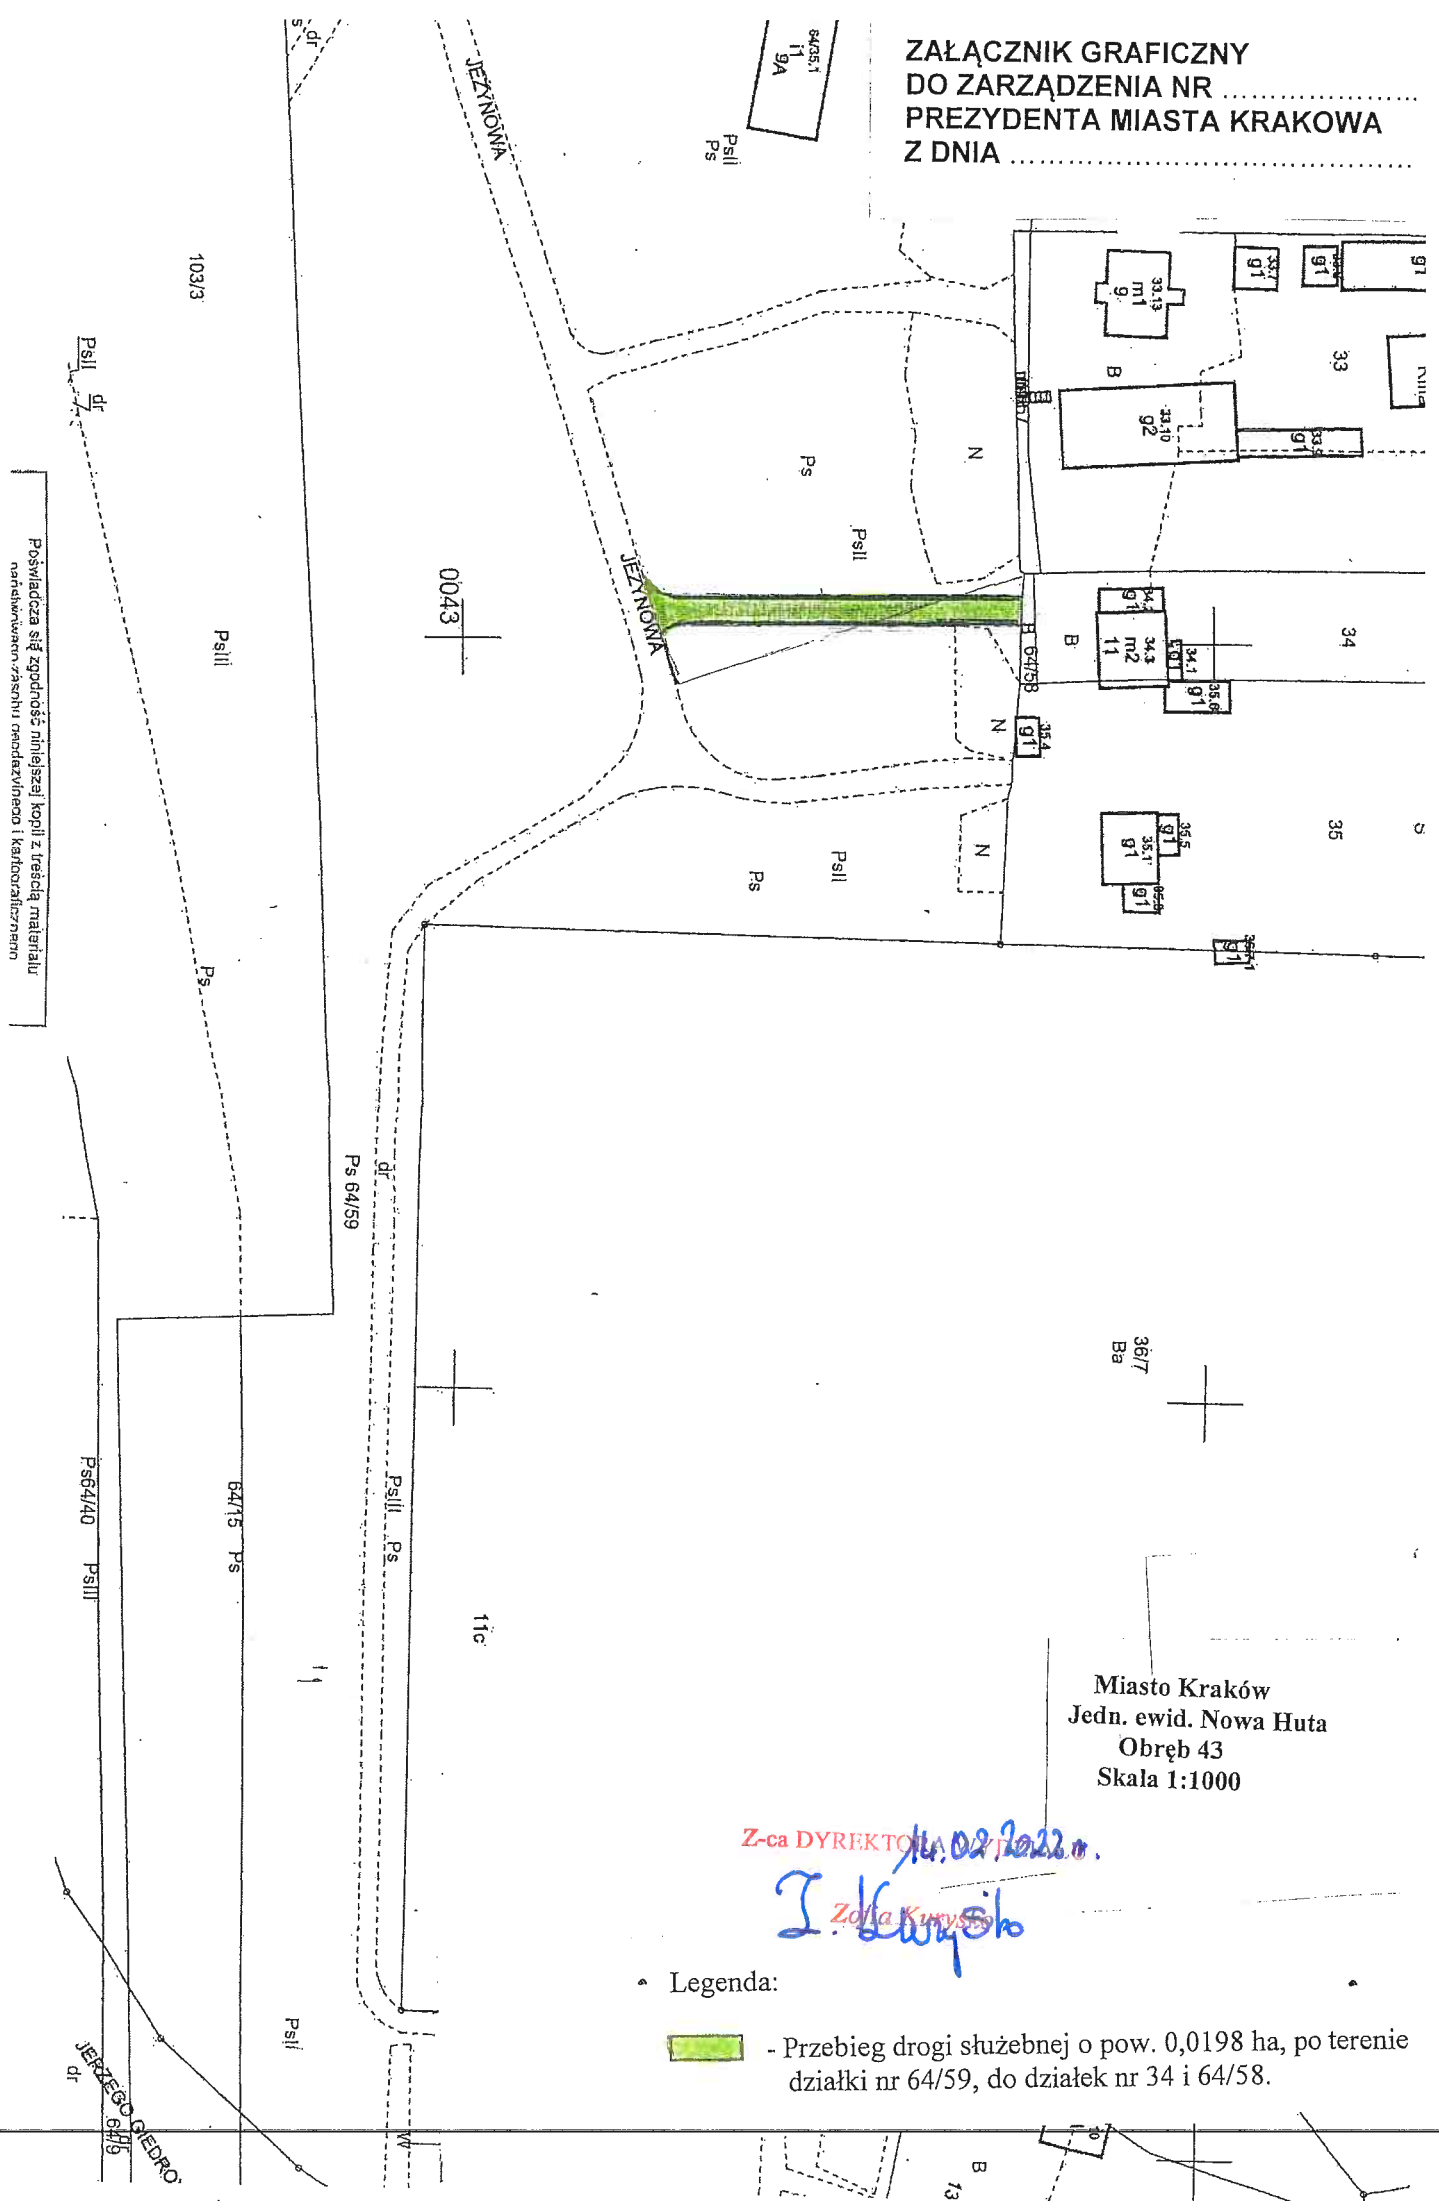

ZAŁĄCZNIK GRAFICZNY
DO ZARZĄDZENIA NR
PREZYDENTA MIASTA KRAKOWA
Z DNIA

Poswiadcza się zgodność niniejszej kopii z trescią materiału
materiałowym, zwanym oświadczeniem i kartografią

Miasto Kraków
Jedn. ewid. Nowa Huta
Obręb 43
Skala 1:1000

Z-ca DYREKTORA Nr. 02/2022

I. Kwysiński
Zofia Kwysińska

Legenda:

-  - Przebieg drogi służebnej o pow. 0,0198 ha, po terenie działki nr 64/59, do działek nr 34 i 64/58.