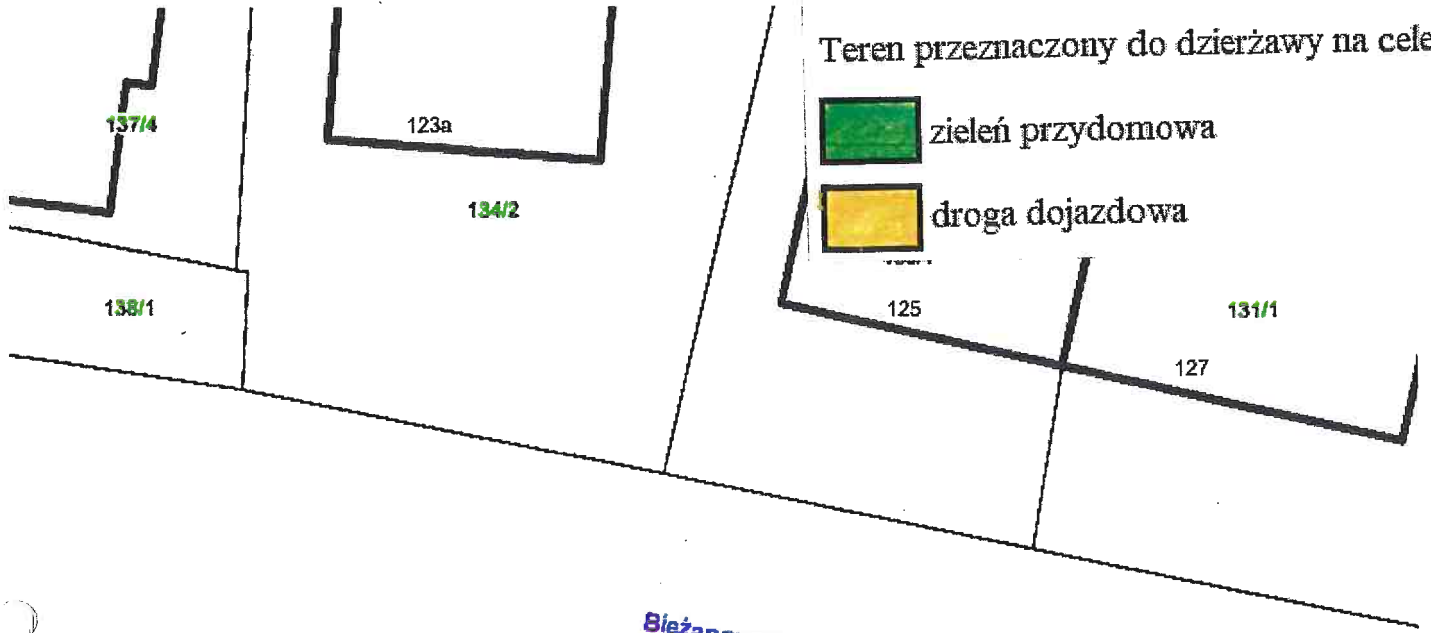

Załącznik graficzny
do zarządzenia Nr
Prezydenta Miasta Krakowa
z dnia

Teren przeznaczony do dzierżawy na cele:

-  zielen przydomowa
-  droga dojazdowa

Bieżanowska
391/4

DYREKTOR WYDZIAŁU

Marta Witkiewicz

30.1.2014