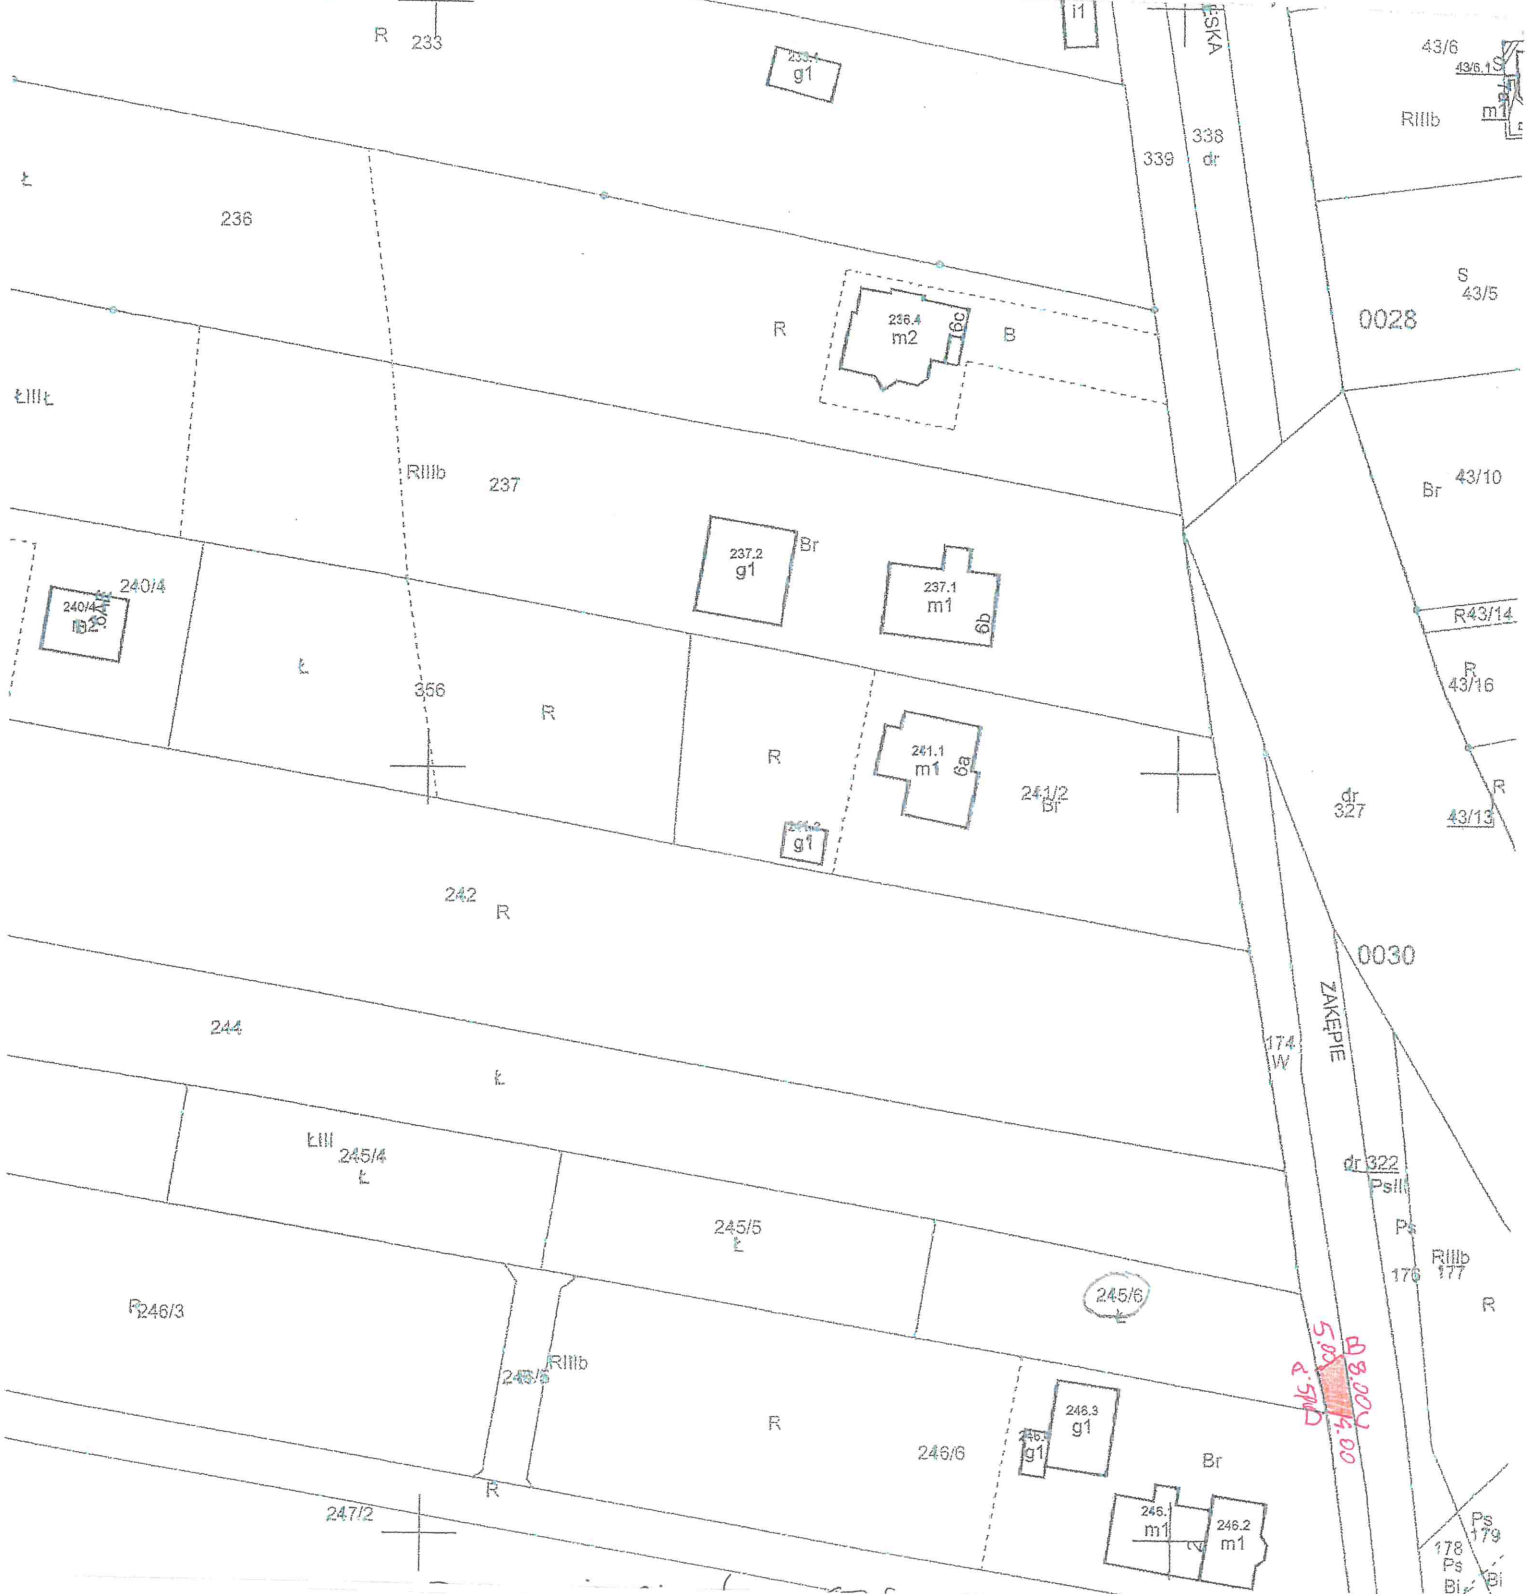

URZĄD MIASTA KRAKOWA
WYDZIAŁ SKARBU MIASTA
31-523 Kraków, ul. Kasprowicza 29

Skala 1:1000
Legenda:

- Przebieg służebności o pow. 0,0035 ha po działce nr 174 obręb 30 jednostka ewidencyjna Nowa Huta, do działki nr 245/6 obręb 29 jednostka ewidencyjna Nowa Huta