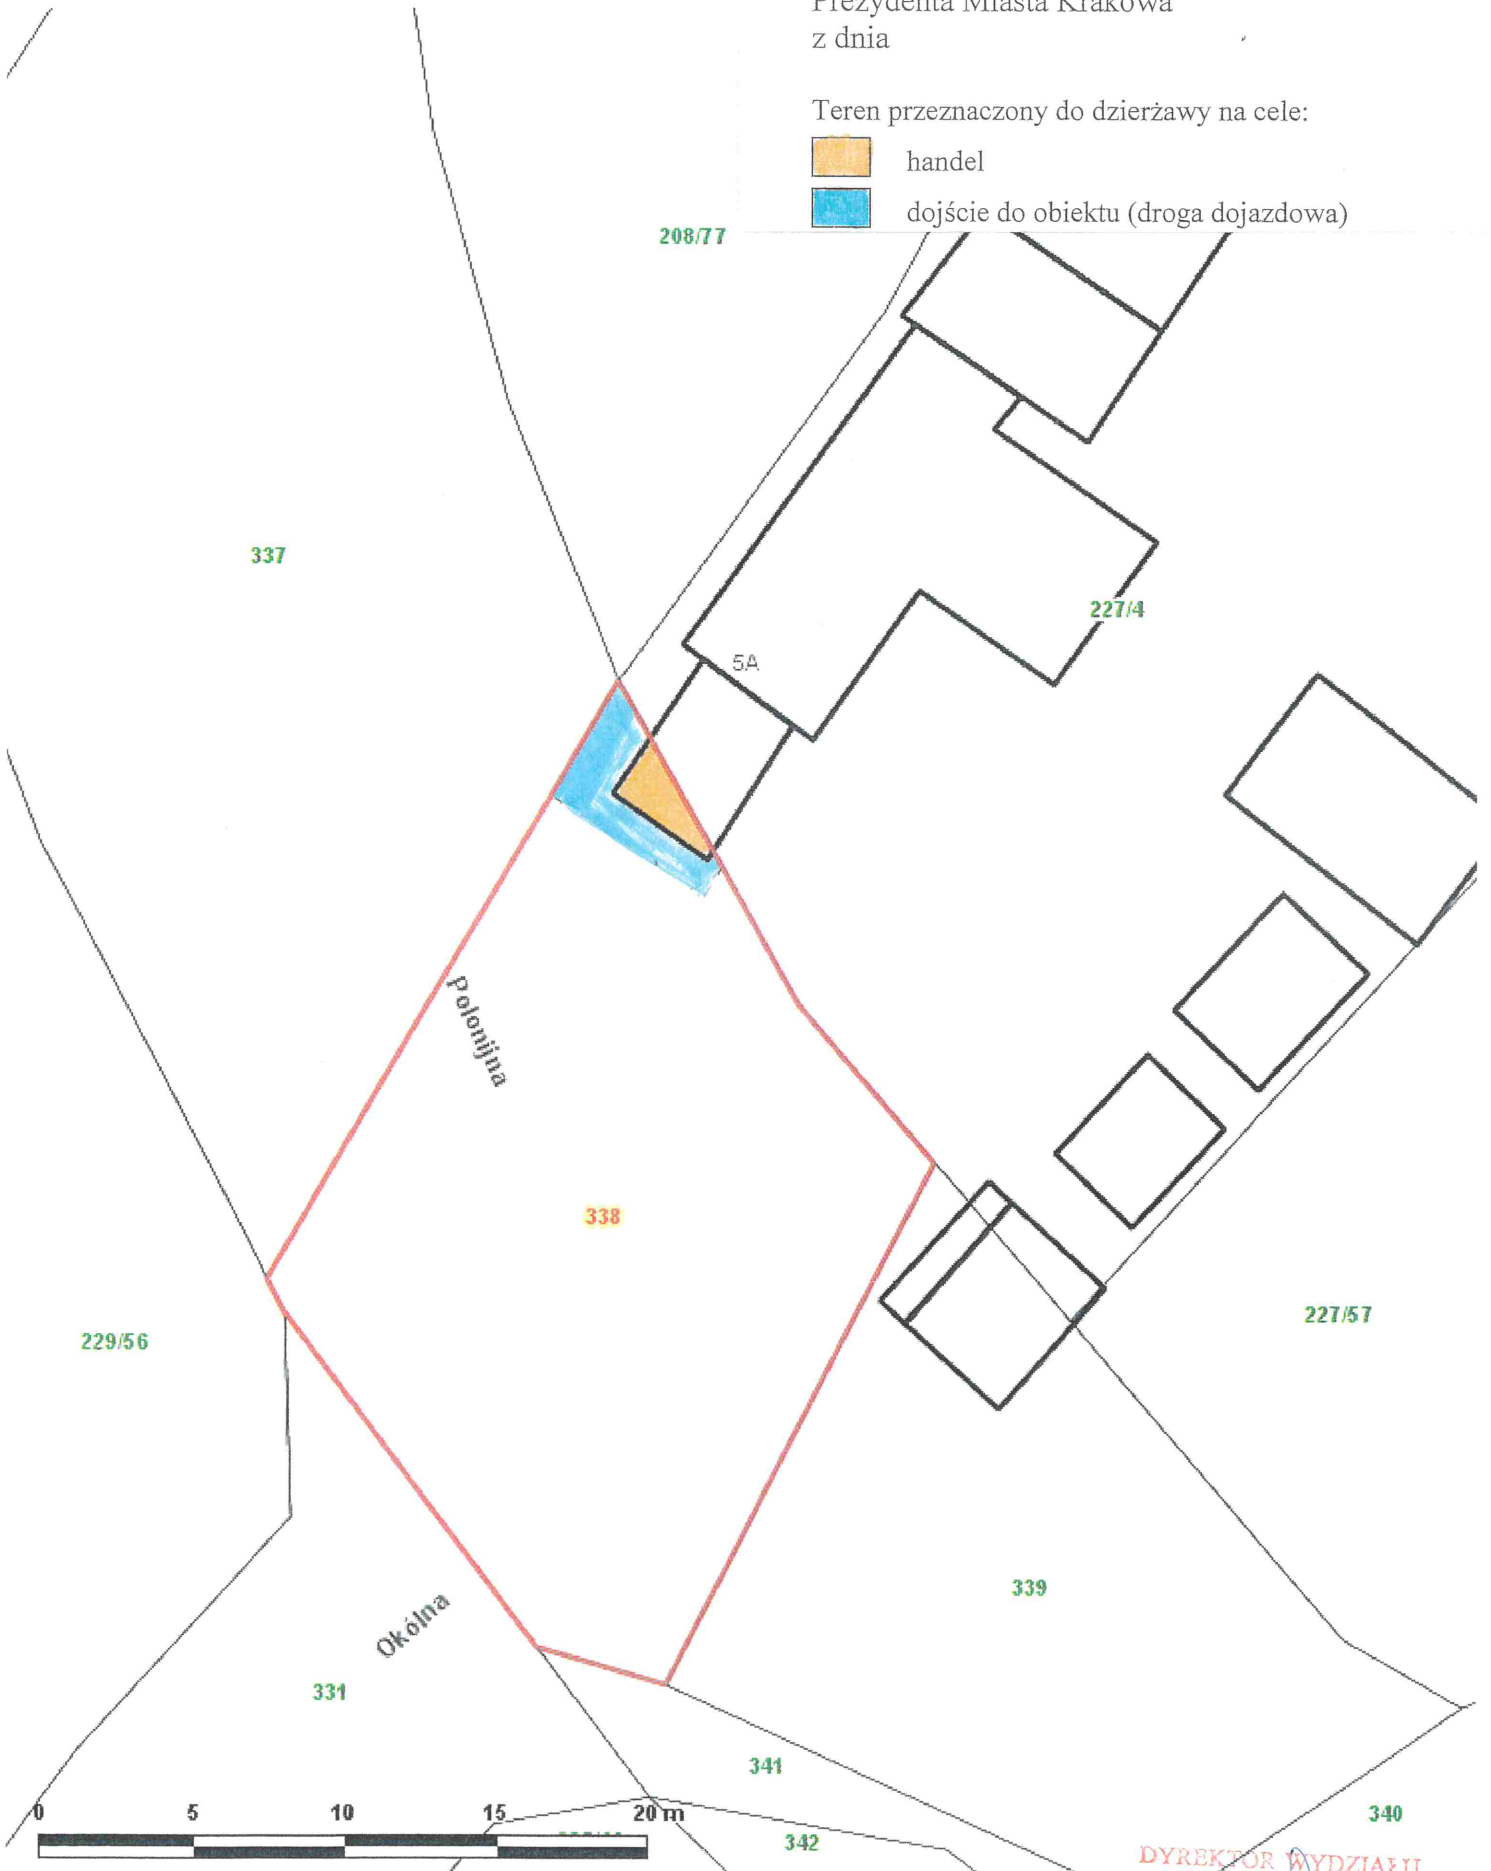

Załącznik graficzny  
do zarządzenia Nr  
Prezydenta Miasta Krakowa  
z dnia

Teren przeznaczony do dzierżawy na cele:

-  handel
-  dojście do obiektu (droga dojazdowa)

Skala: 1:250

DYREKTOR WYDZIAŁU

*Marta Witkiewicz*