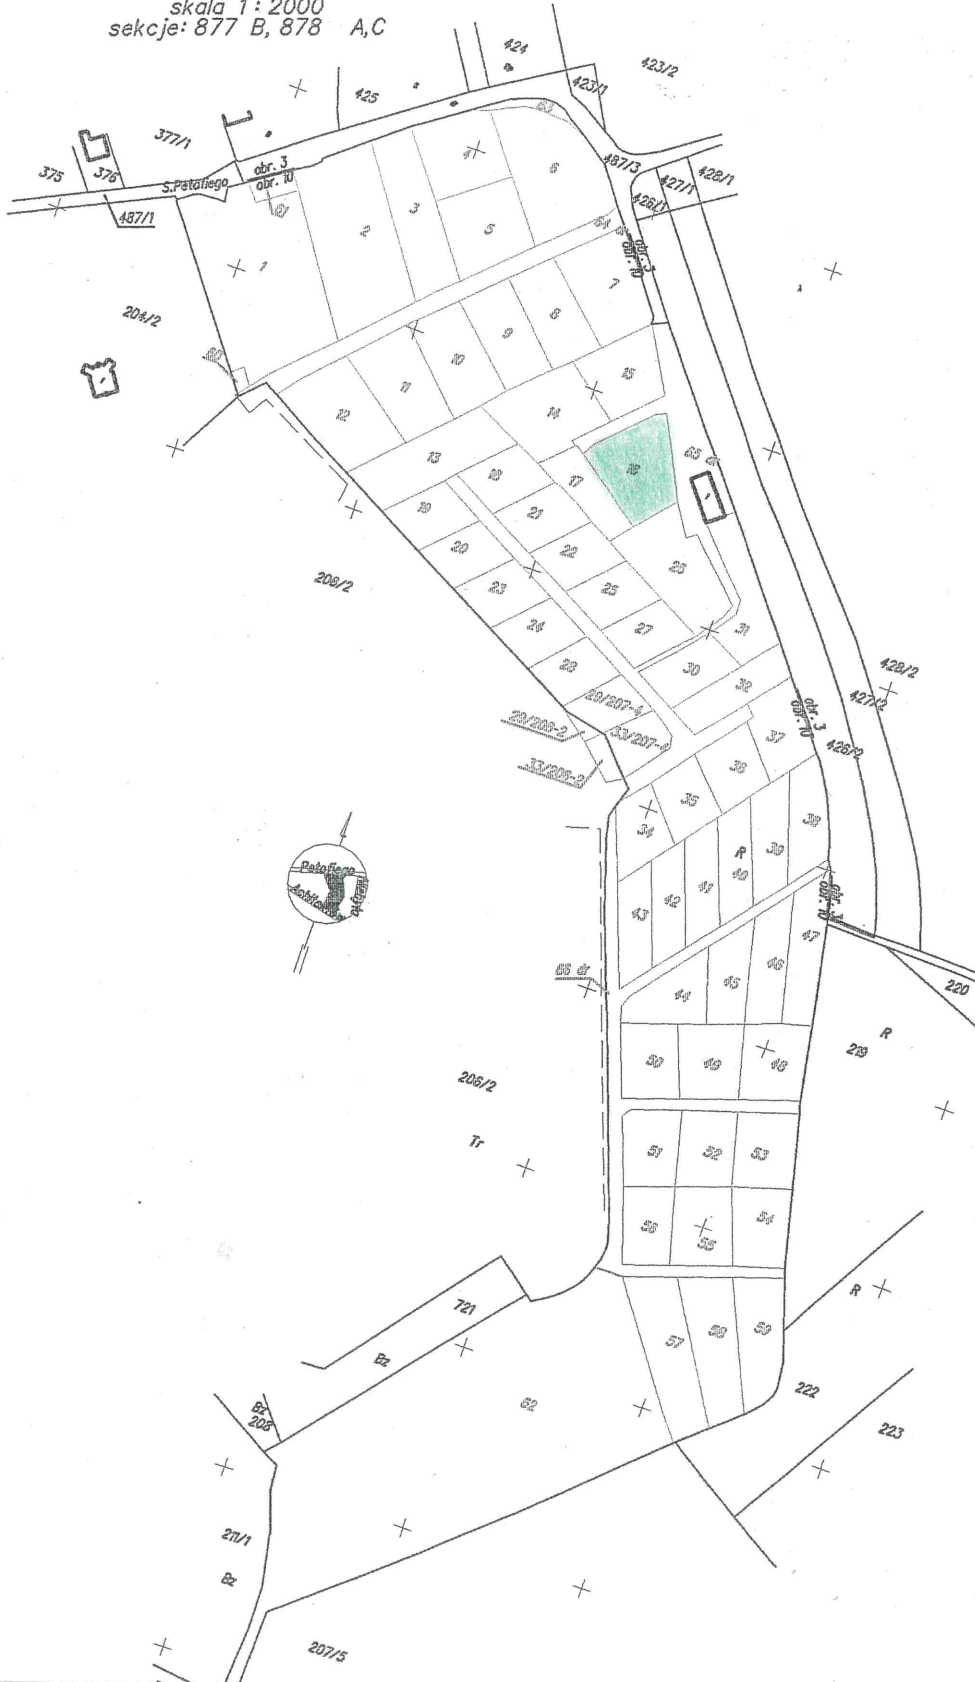

**DZIAŁKI NA OGRODZIE DZIAŁKOWYM "ZIELONY STOK"**

m. Kraków  
jed. ewid. Nowa Huta  
obr. 10  
skala 1:2000  
sekcje: 877 B, 878 A,C

Część działki nr 207/8 obręb 10-Nowa Huta przeznaczona do wydzierżawienia na cel:

■ ogródek działkowy nr 16

Skala 1:2000

DYREKTOR WYDZIAŁU

*Maria Wilkiewicz*  
Maria Wilkiewicz