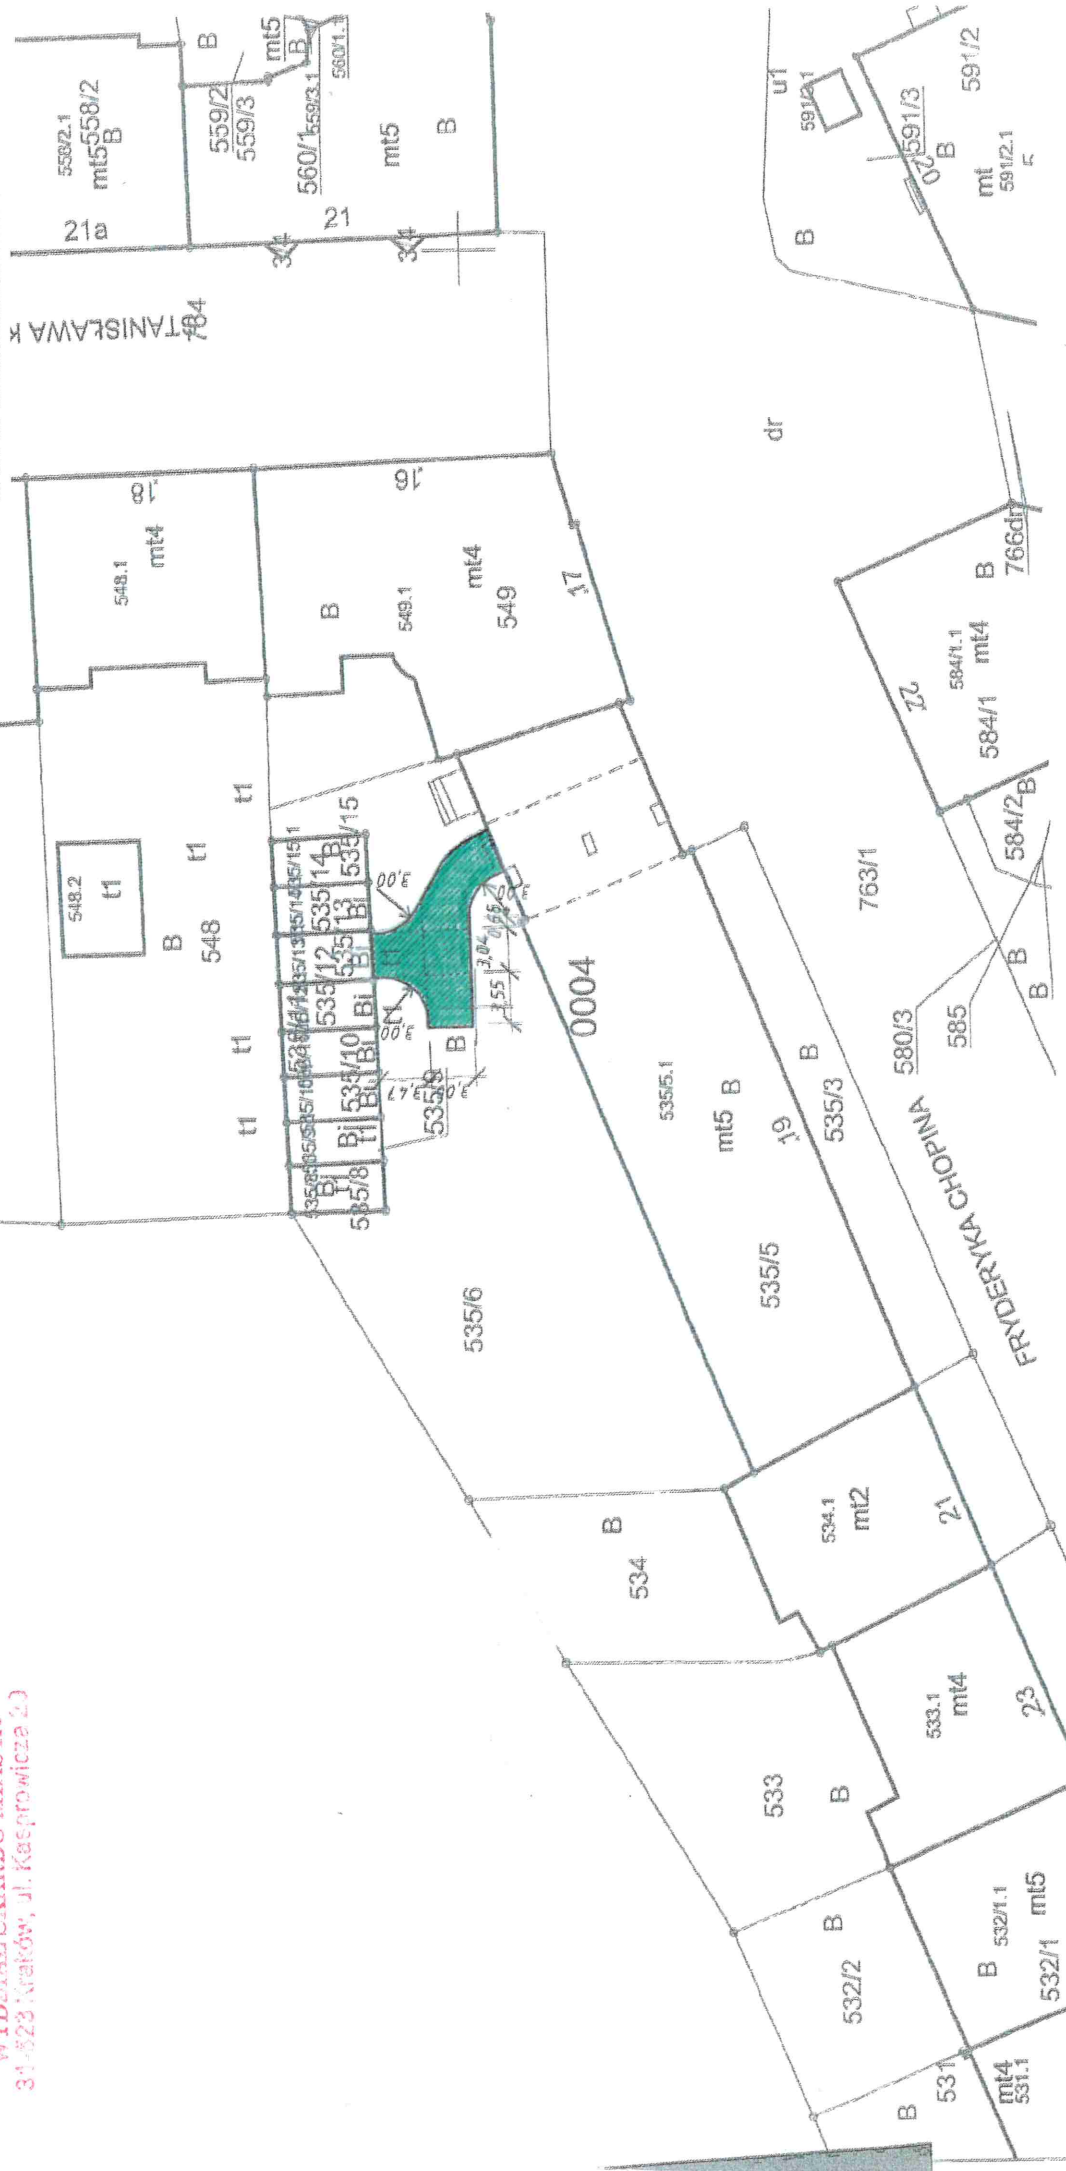

Miasto Kraków
Jedn. ewid. Krowodrza
Obręb 4

ZALĄCZNIK GRAFICZNY
DO ZARZĄDZENIA NR
PREZYDENTA MIASTA KRAKOWA
Z DNIA

URZĄD MIASTA KRAKOWA
WYDZIAŁ SKARBU MIASTA
31-523 Kraków, ul. Kasprzowicza 20

LEGENDA:

Skala 1:500

- Przebieg służebności o pow. 0,0055 ha po działce nr 535/6 obręb 4 jednostka ewidencyjna Krowodrza, do działki nr 535/13 obręb 4 jednostka ewidencyjna Krowodrza

Z-ca Dyrektora
2005.02.23
Zdzisław Kuryśko