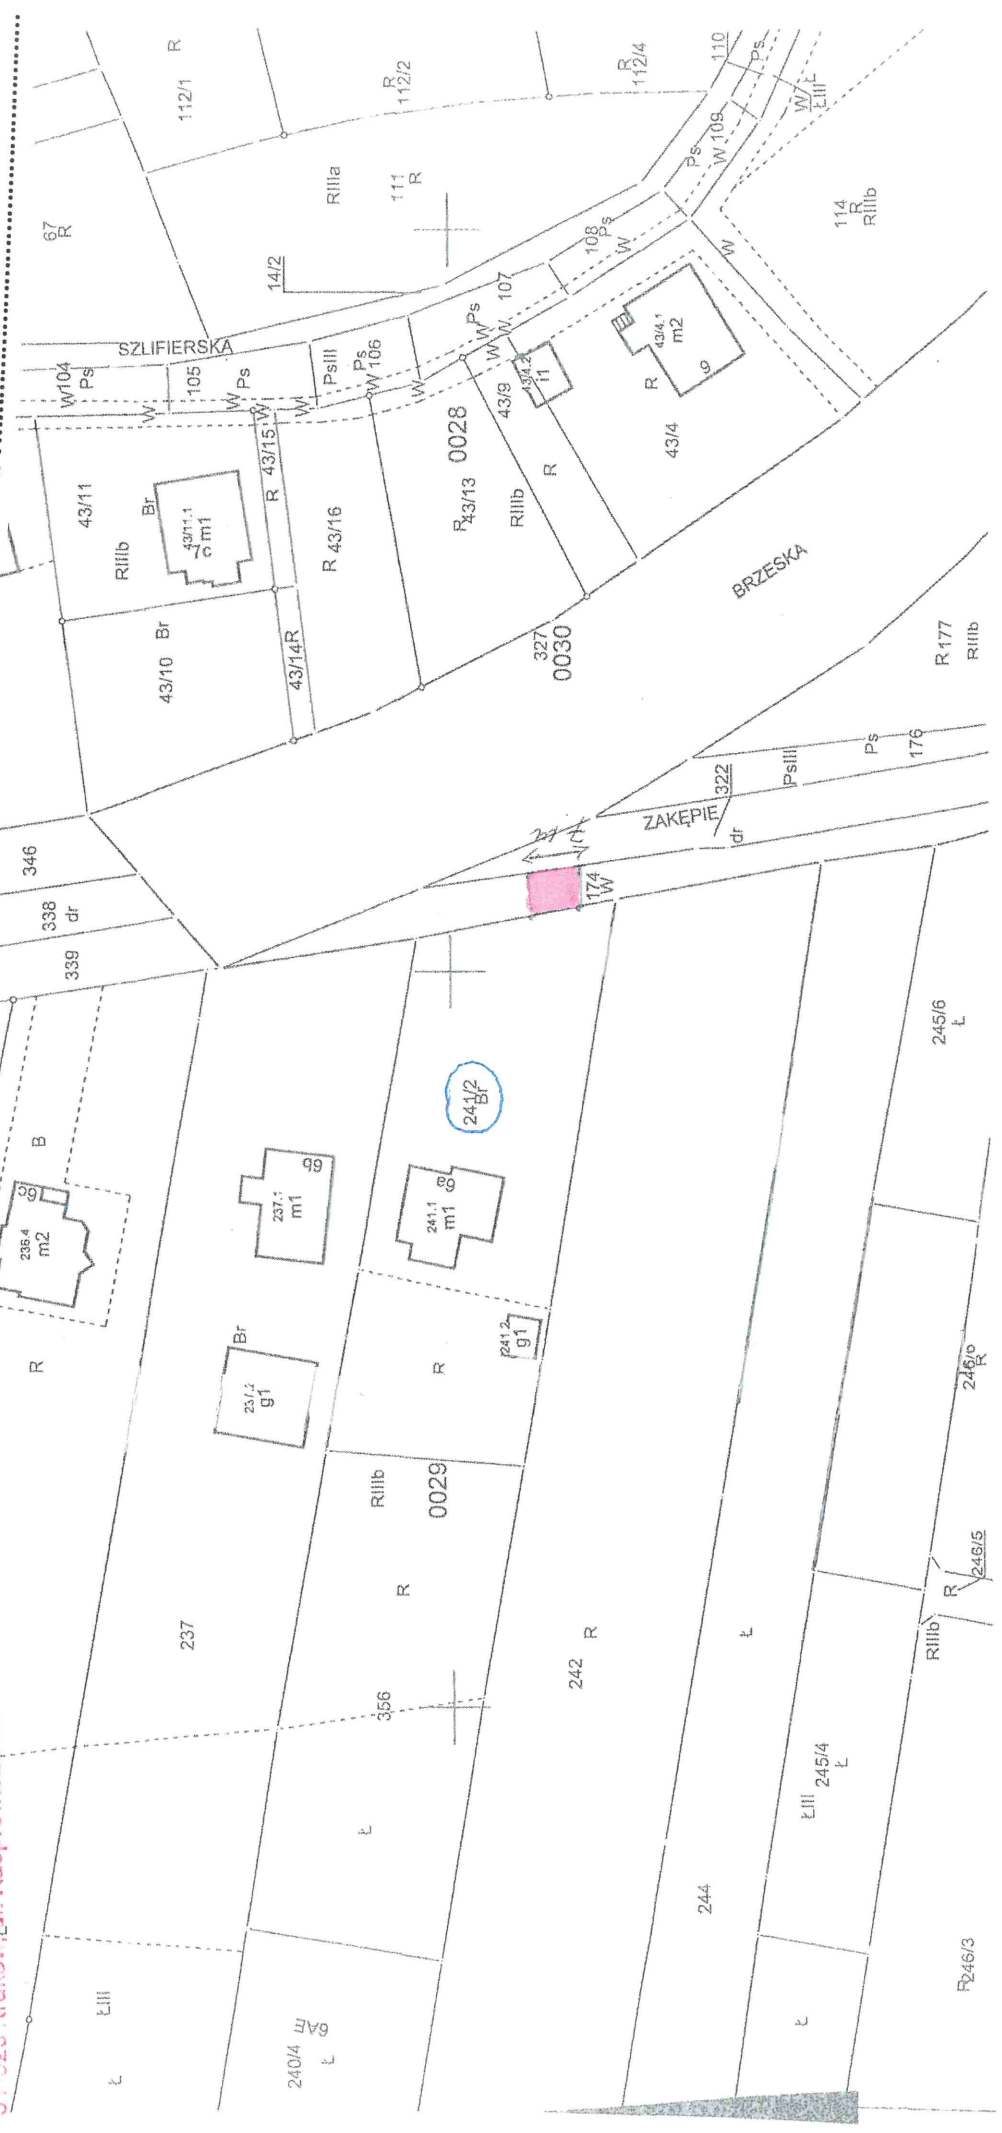

**ZAŁĄCZNIK GRAFICZNY  
DO ZARZĄDZENIA NR .....  
PREZYDENTA MIASTA KRAKOWA  
Z DNIA .....**

**Miasto Kraków  
Jedn. ewid. Nowa Huta  
Obręb 30**

**URZĄD MIASTA KRAKOWA  
WYDZIAŁ SKARBU MIASTA  
31-523 Kraków, ul. Kasprzowicza 23**

Skala 1:1000

Legenda:

- Przebieg służebności o pow. 0,0037 ha po działce nr 174 obręb 30 jednostka ewidencyjna Nowa Huta, do działki nr 241/2 obręb 29 jednostka ewidencyjna Nowa Huta

**DYREKTOR WYDZIAŁU**  
*Maria Wilkówna*