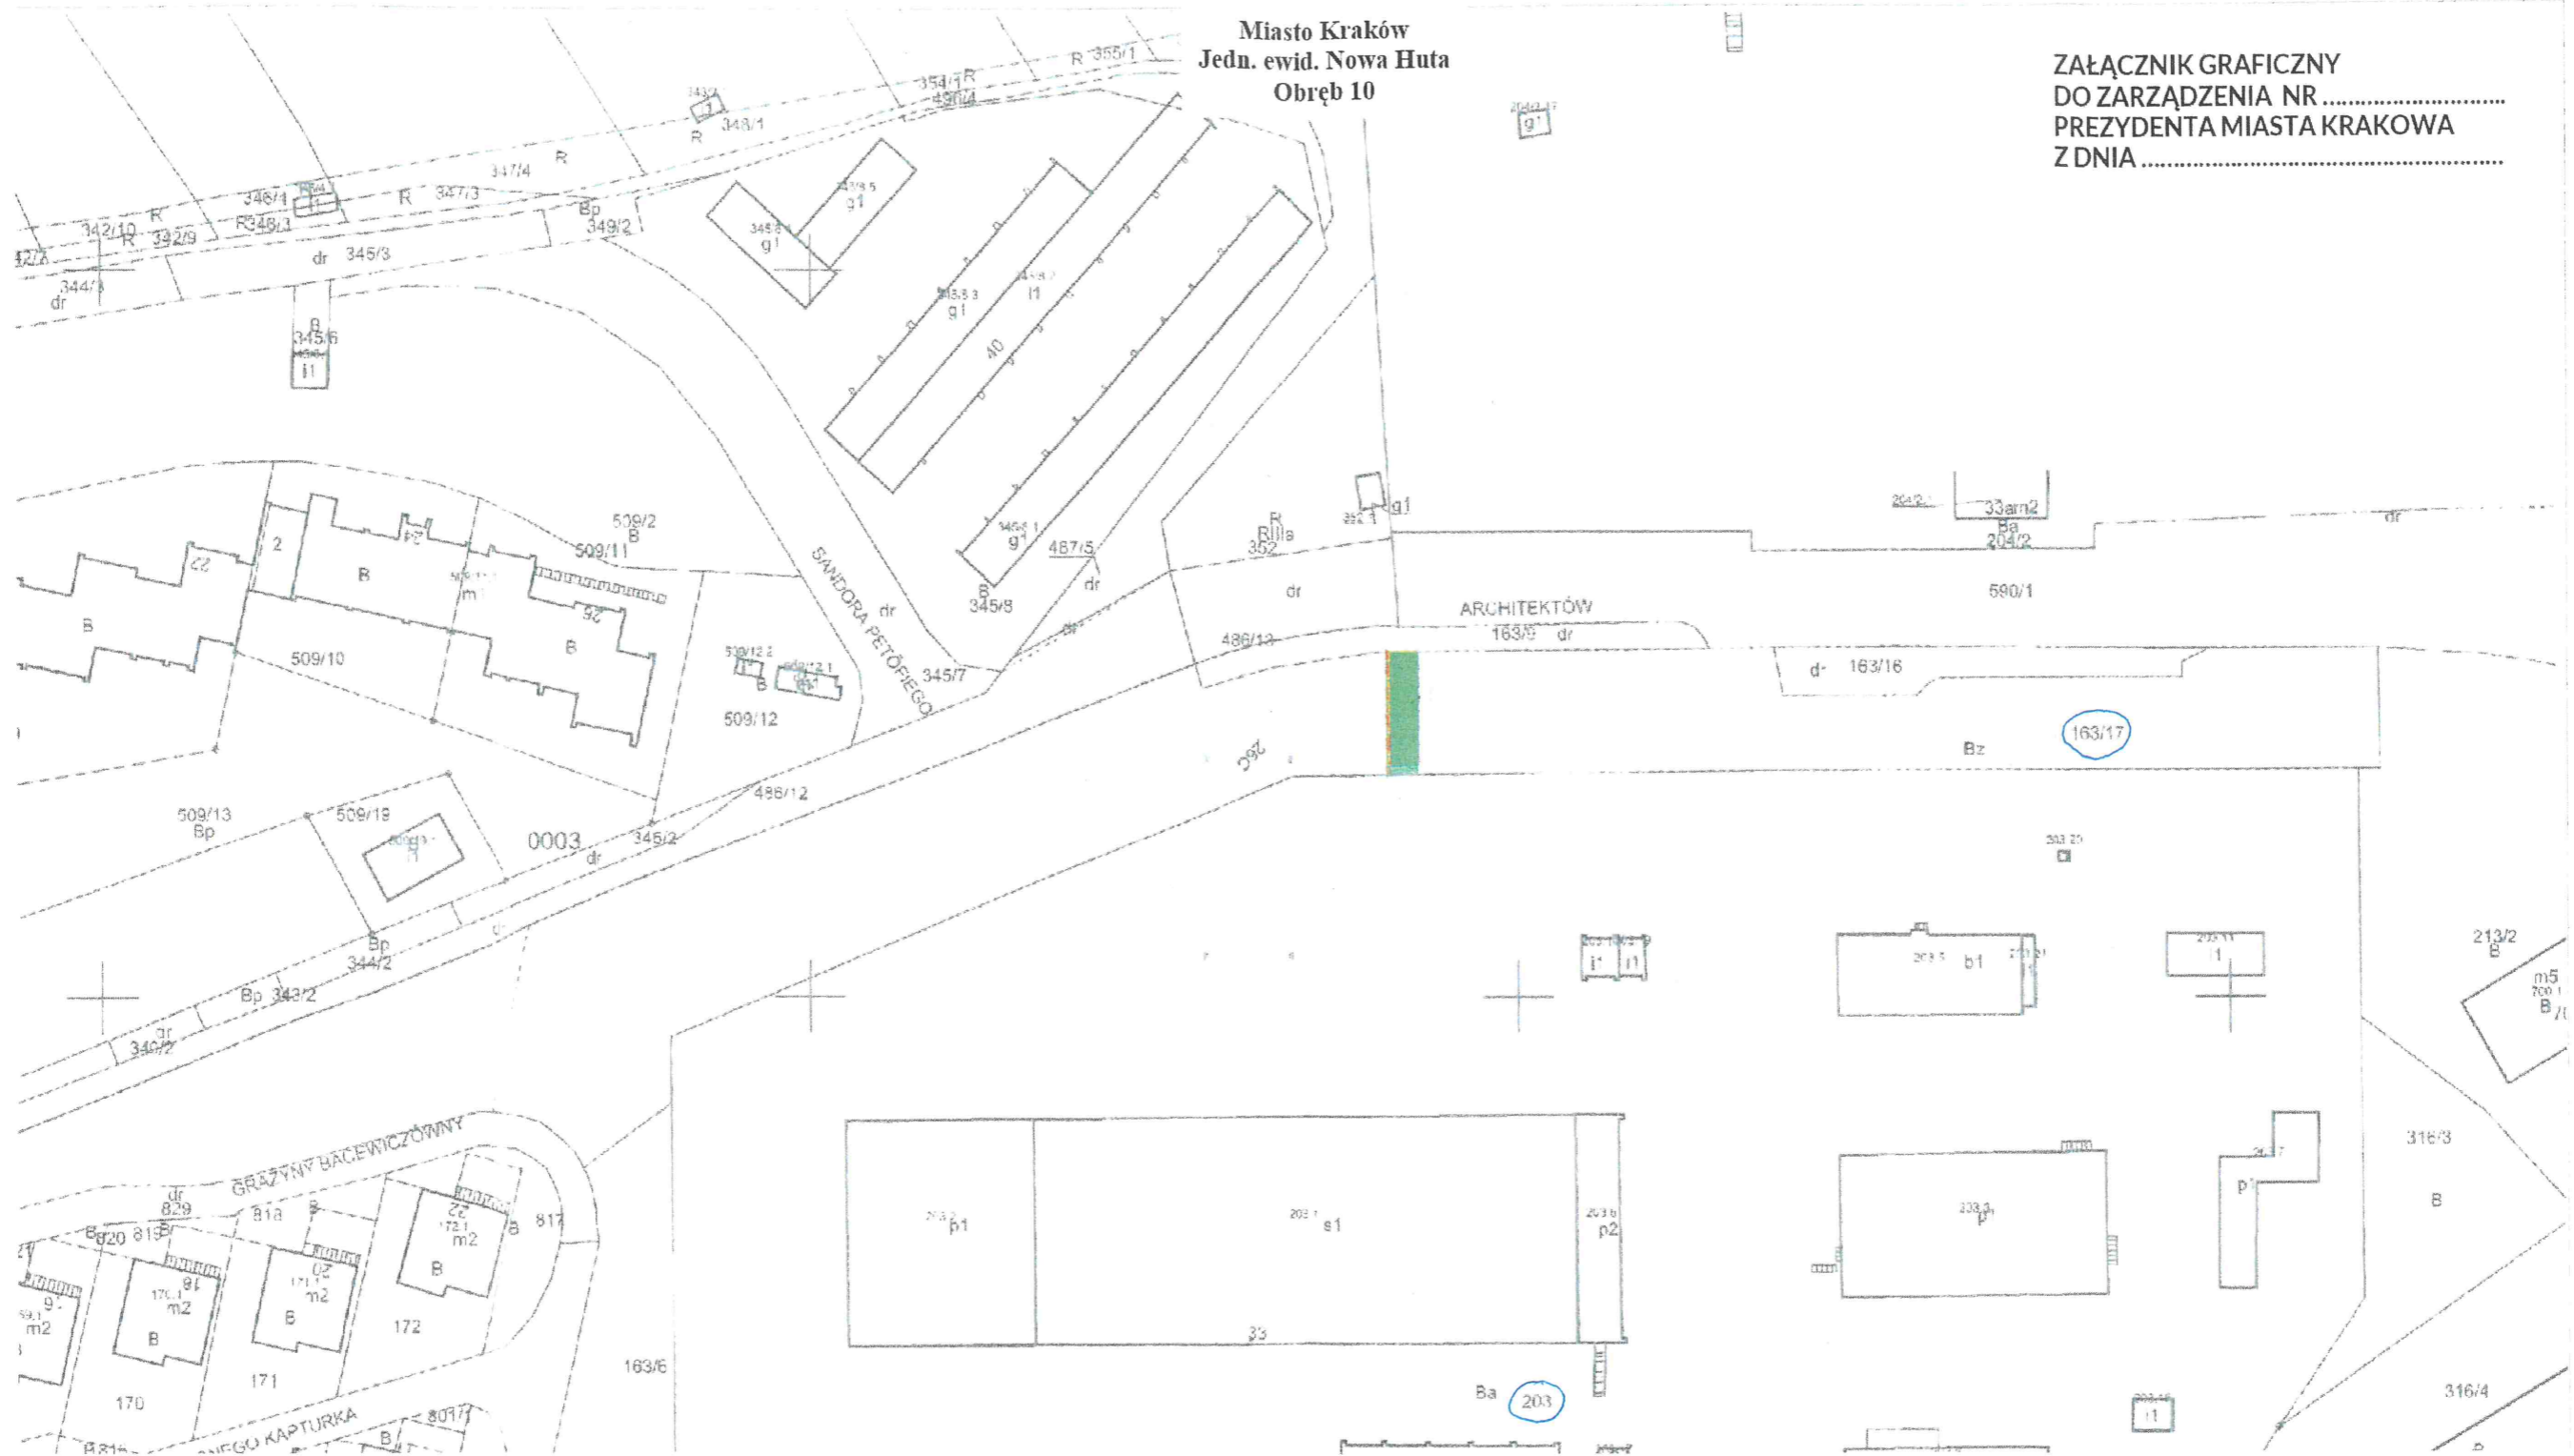

Miasto Kraków
Jedn. ewid. Nowa Huta
Obręb 10

ZAŁĄCZNIK GRAFICZNY
DO ZARZĄDZENIA NR
PREZYDENTA MIASTA KRAKOWA
Z DNIA

Skala 1:1000

Legenda:

- Przebieg służebności o pow. 0,0077 ha po działce nr 163/17 obręb 10 jednostka ewidencyjna Nowa Huta, do działki nr 203 obręb 10 jednostka ewidencyjna Nowa Huta

- Przebieg infrastruktury technicznej w postaci kabla światłowodowego o długości 17 m po działce nr 163/17 obręb 10 jednostka ewidencyjna Nowa Huta, do działki nr 203 obręb 10 jednostka ewidencyjna Nowa Huta