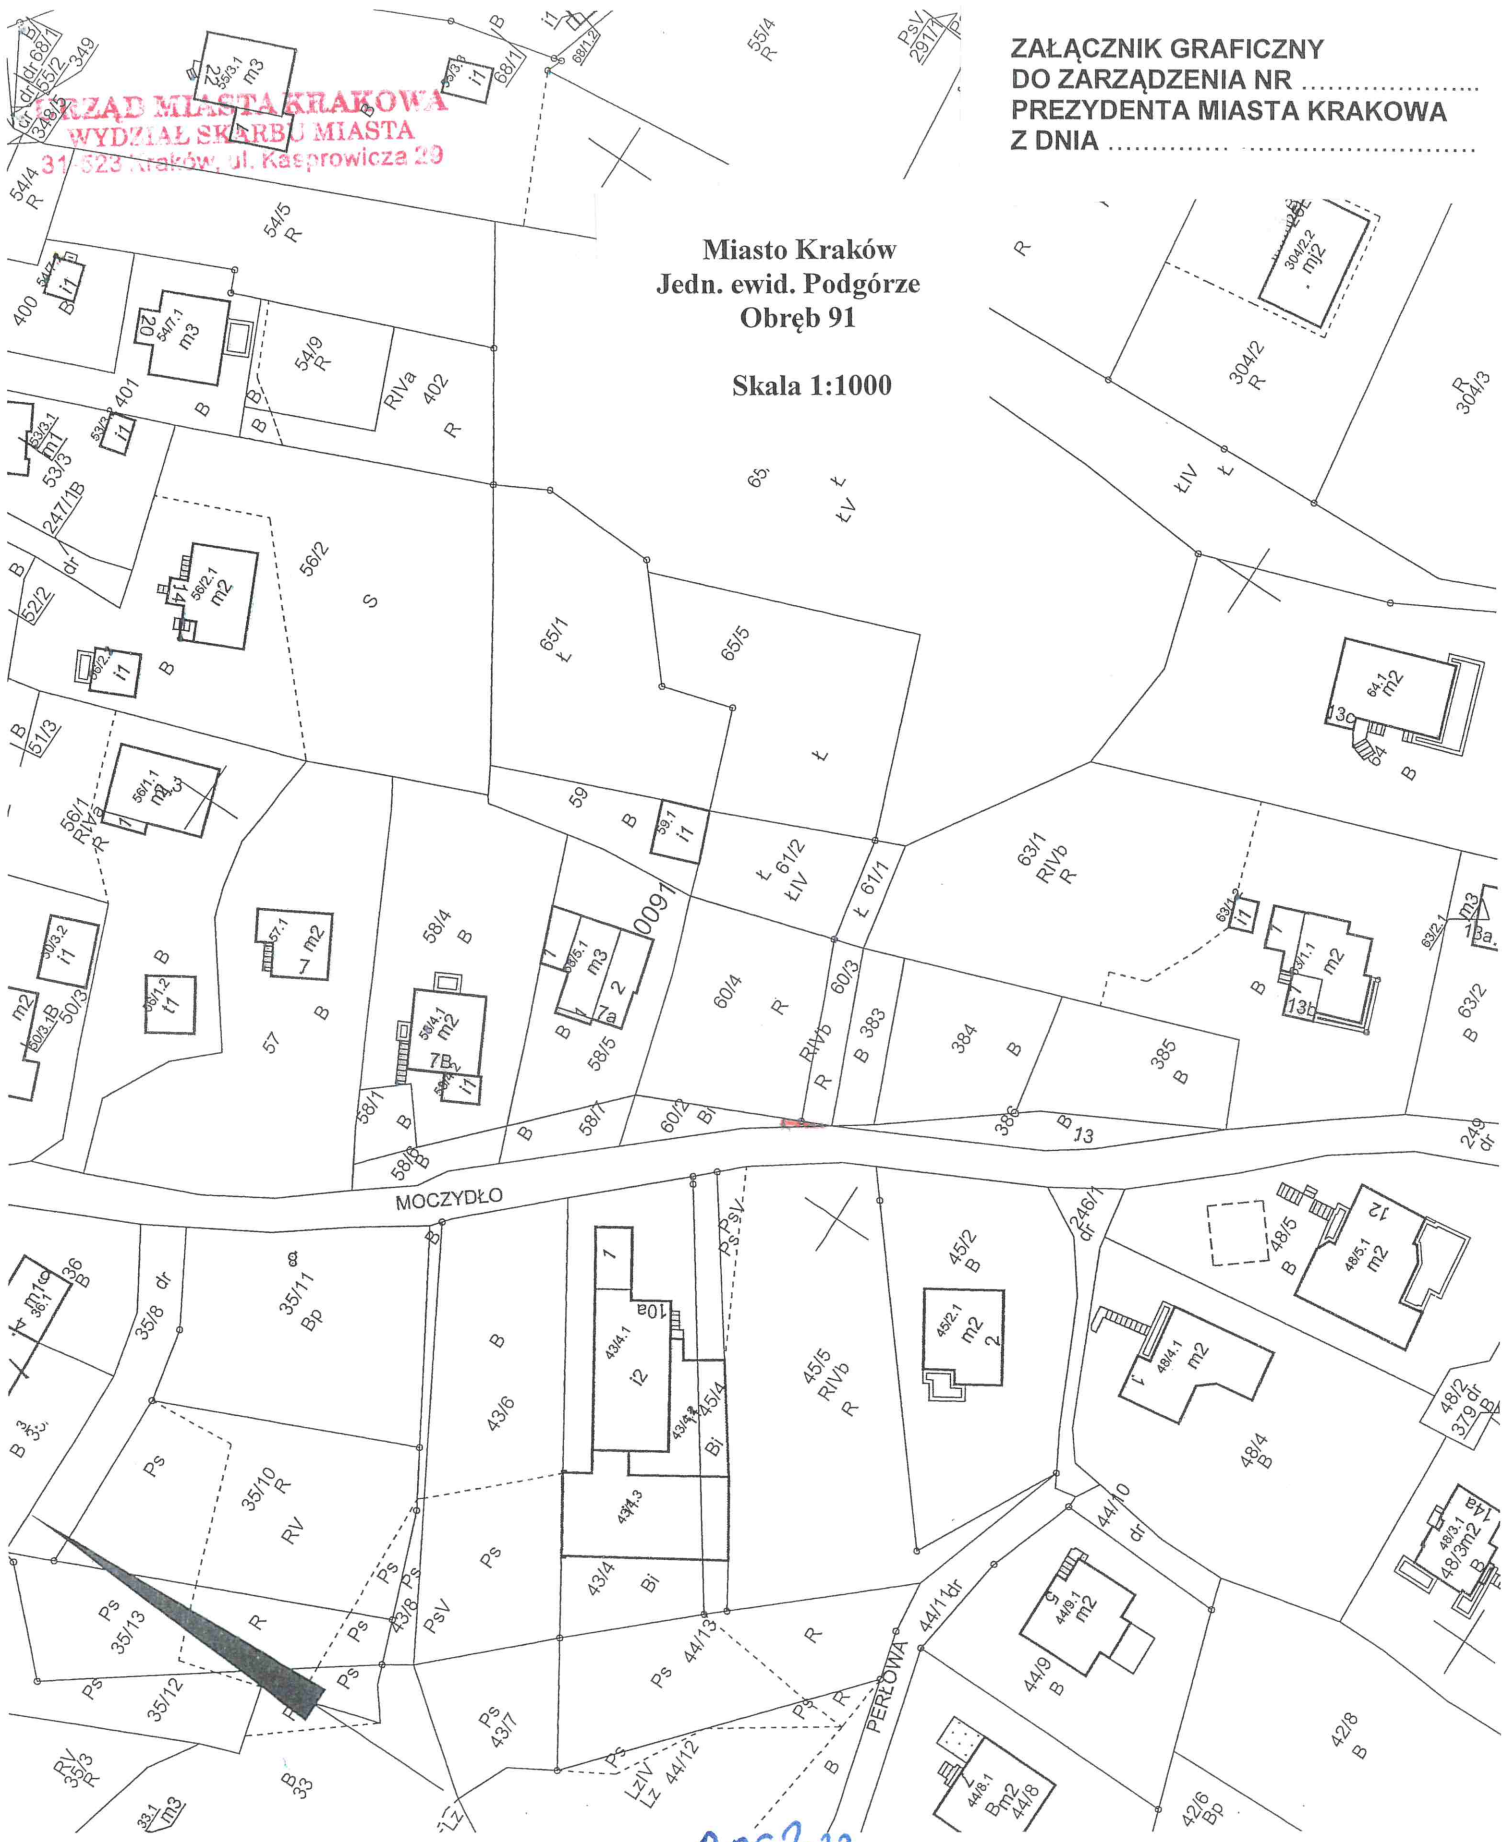

Miasto Kraków
Jedn. ewid. Podgórze
Obręb 91

Skala 1:1000

MAPA EWIDENCYJNA

województwo: małopolskie
powiat: M.Kraków
jedn. ewid.: Podgórze
obręb: 0091
nr działki: 60/2, 60/3, 60/4, 61/1, 61/2, 65/5
sekcja: 7.123.11.03.2, 7.124.11.23.4, 7.124.11.1
arkusz mapy w KUL:
skala: 1:1000
układ współrzędnych: 2000
stan na dzień: 25-02-2022
wykonano przez: Katarzyna Potyrała

9.06.2023.
Z-ca DYREKTORA WYDZIAŁU
Zofia Kurysko

Legenda:

 - Przebieg służebności przechodu i przejazdu o pow. 0,0004 ha po działce nr 60/2 do działek nr 60/3, 60/4, 61/1, 61/2, 65/5.

| | |
|---|--------------------------|
| Poświadczą się zgodność niniejszej kopii z treścią materiału państwowego zasobu geodezyjnego i kartograficznego | |
| Organ prowadzący państwowy zasób geodezyjny i kartograficzny | PREZYDENT MIASTA KRAKOWA |
| Nazwa materiału zasobu | mapa ewidencyjna |