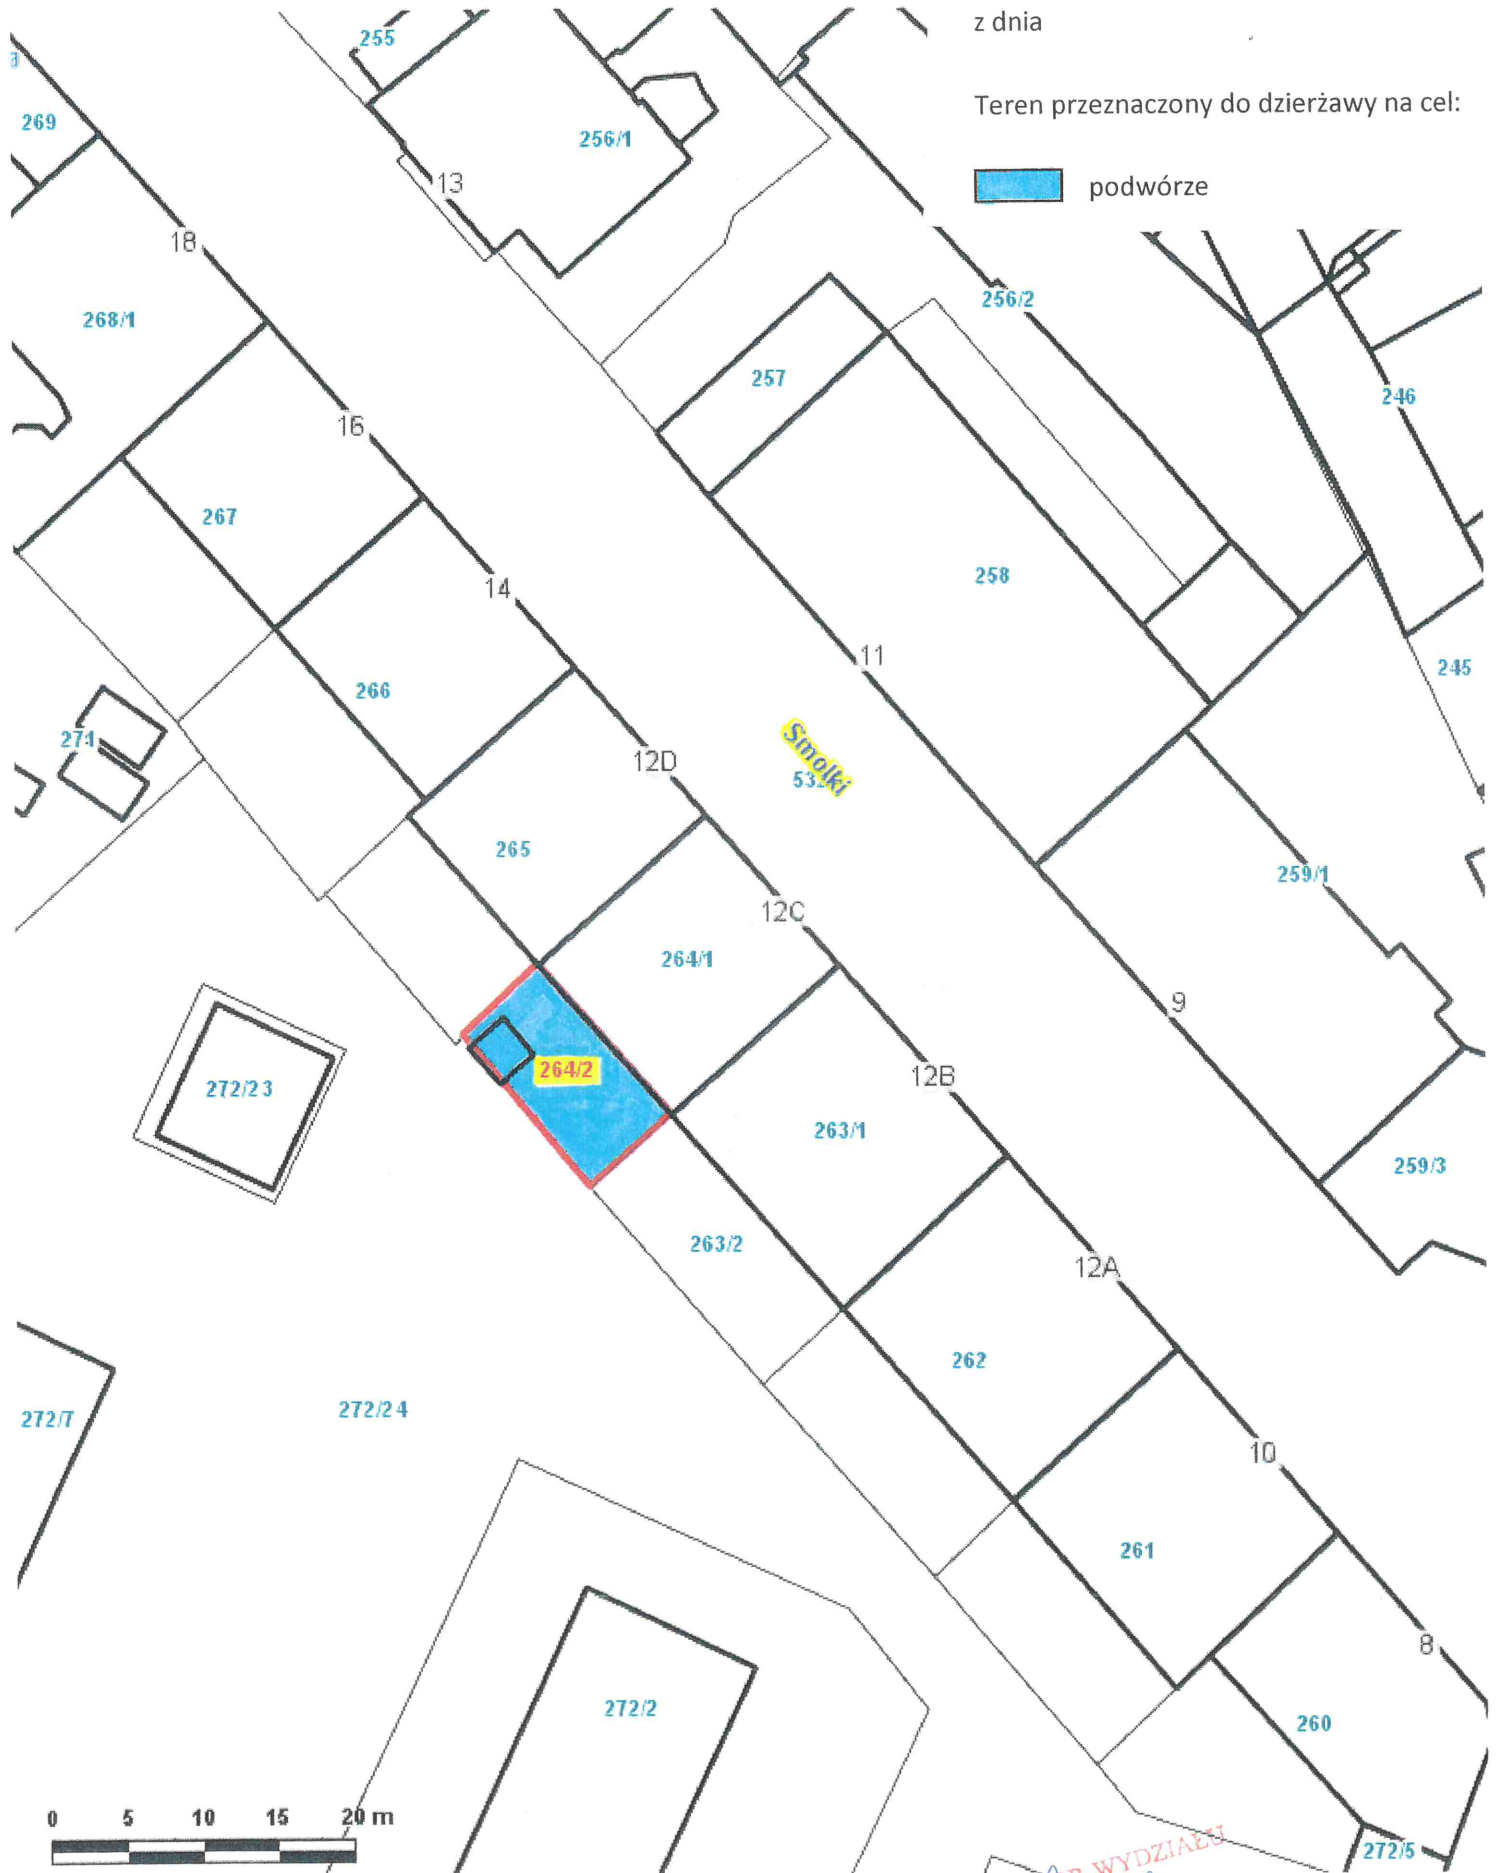

Teren przeznaczony do dzierżawy na cel:

 podwórze

Skala: 1:500

DYREKTOR WYDZIAŁU

Marta Witekiewicz

2023.06.20