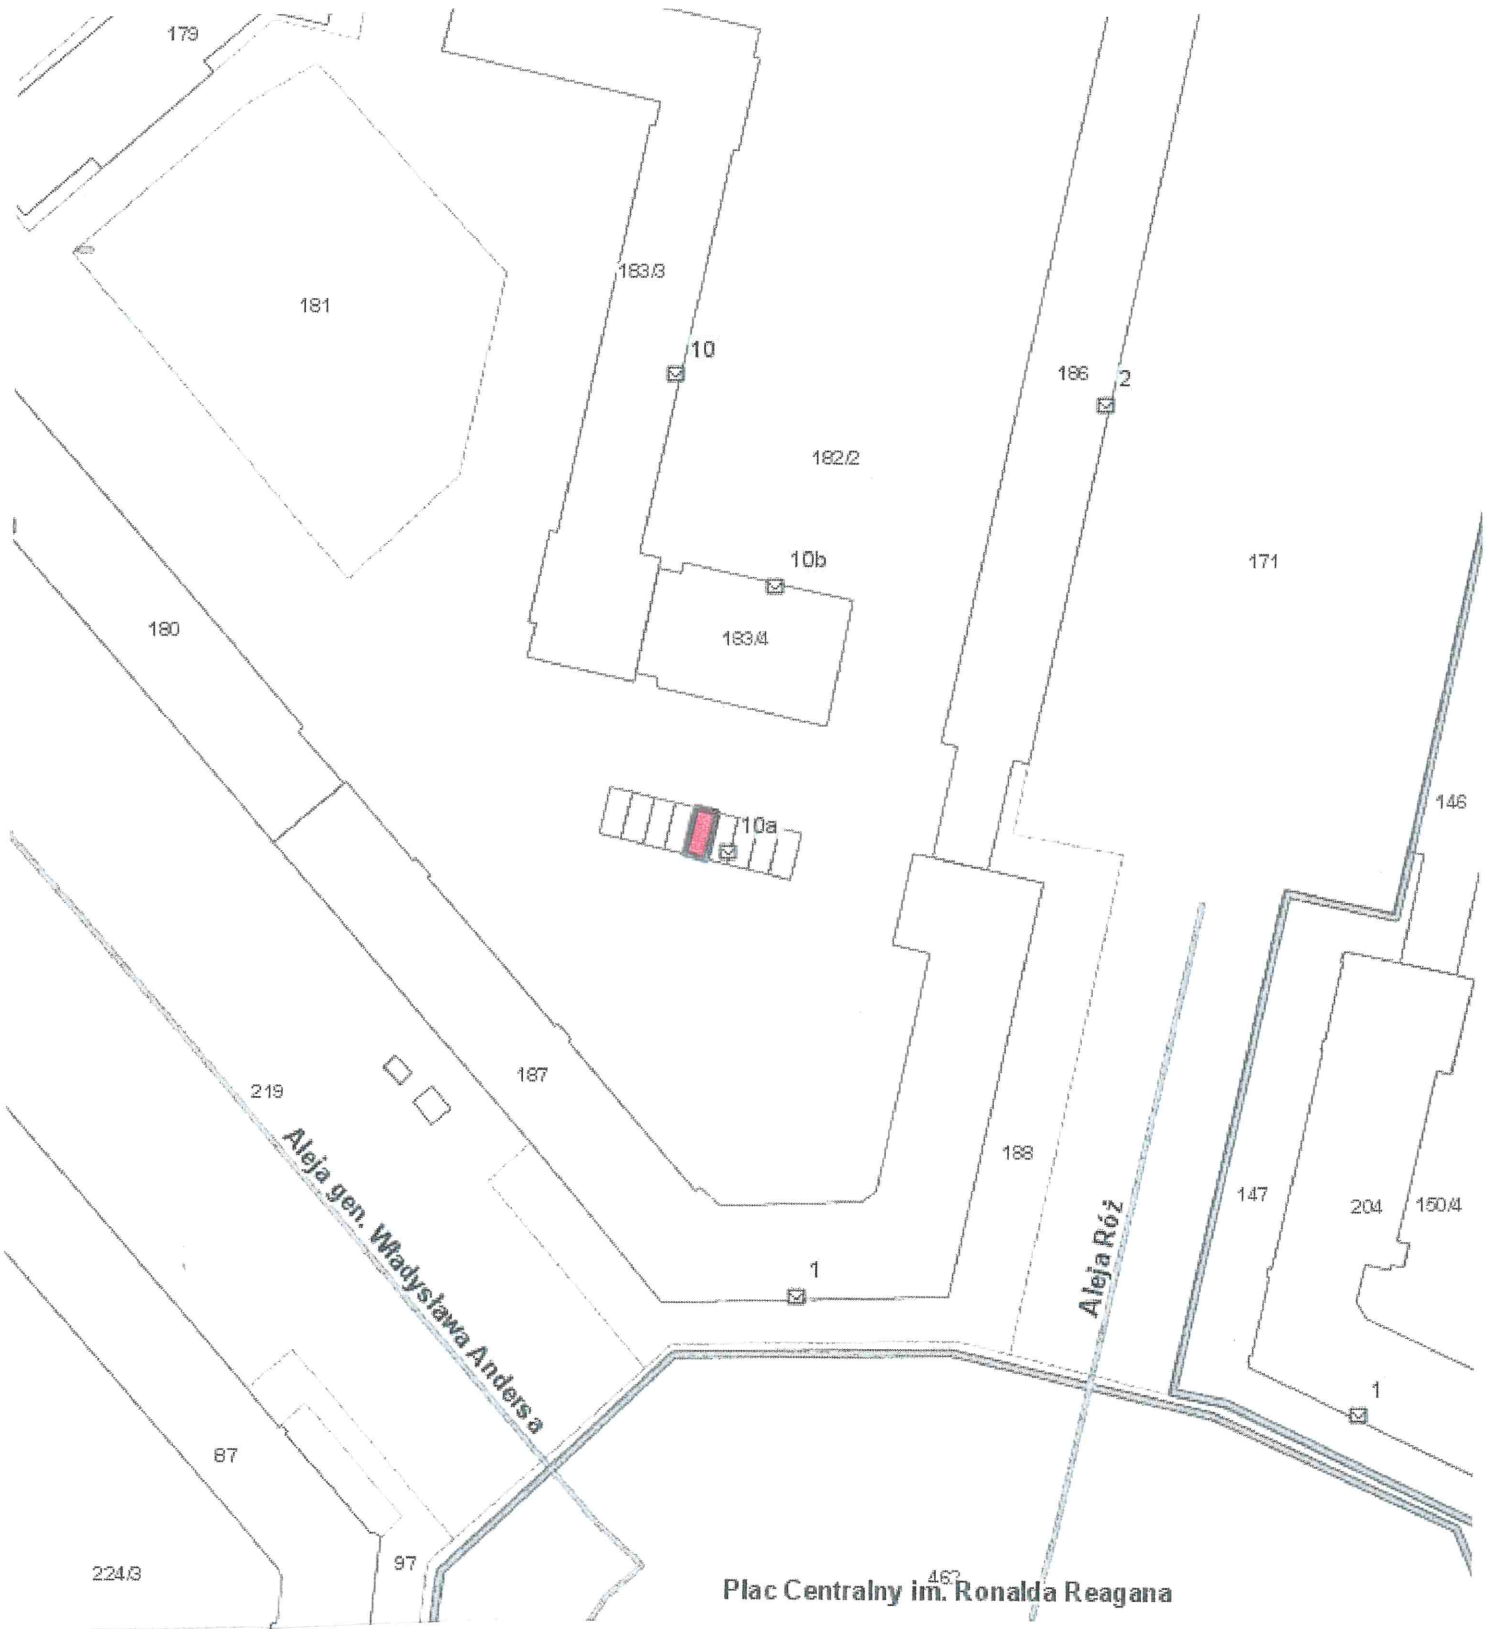

Załącznik graficzny do zarządzenia nr
Prezydenta Miasta Krakowa
z dnia

Skala 1:1000

Działka nr 221, obręb 50 – Nowa Huta przeznaczona do oddania w dzierżawę na cel:

■ garaż.

DYREKTOR WYDZIAŁU
Marta Witkowiak
1107 2230