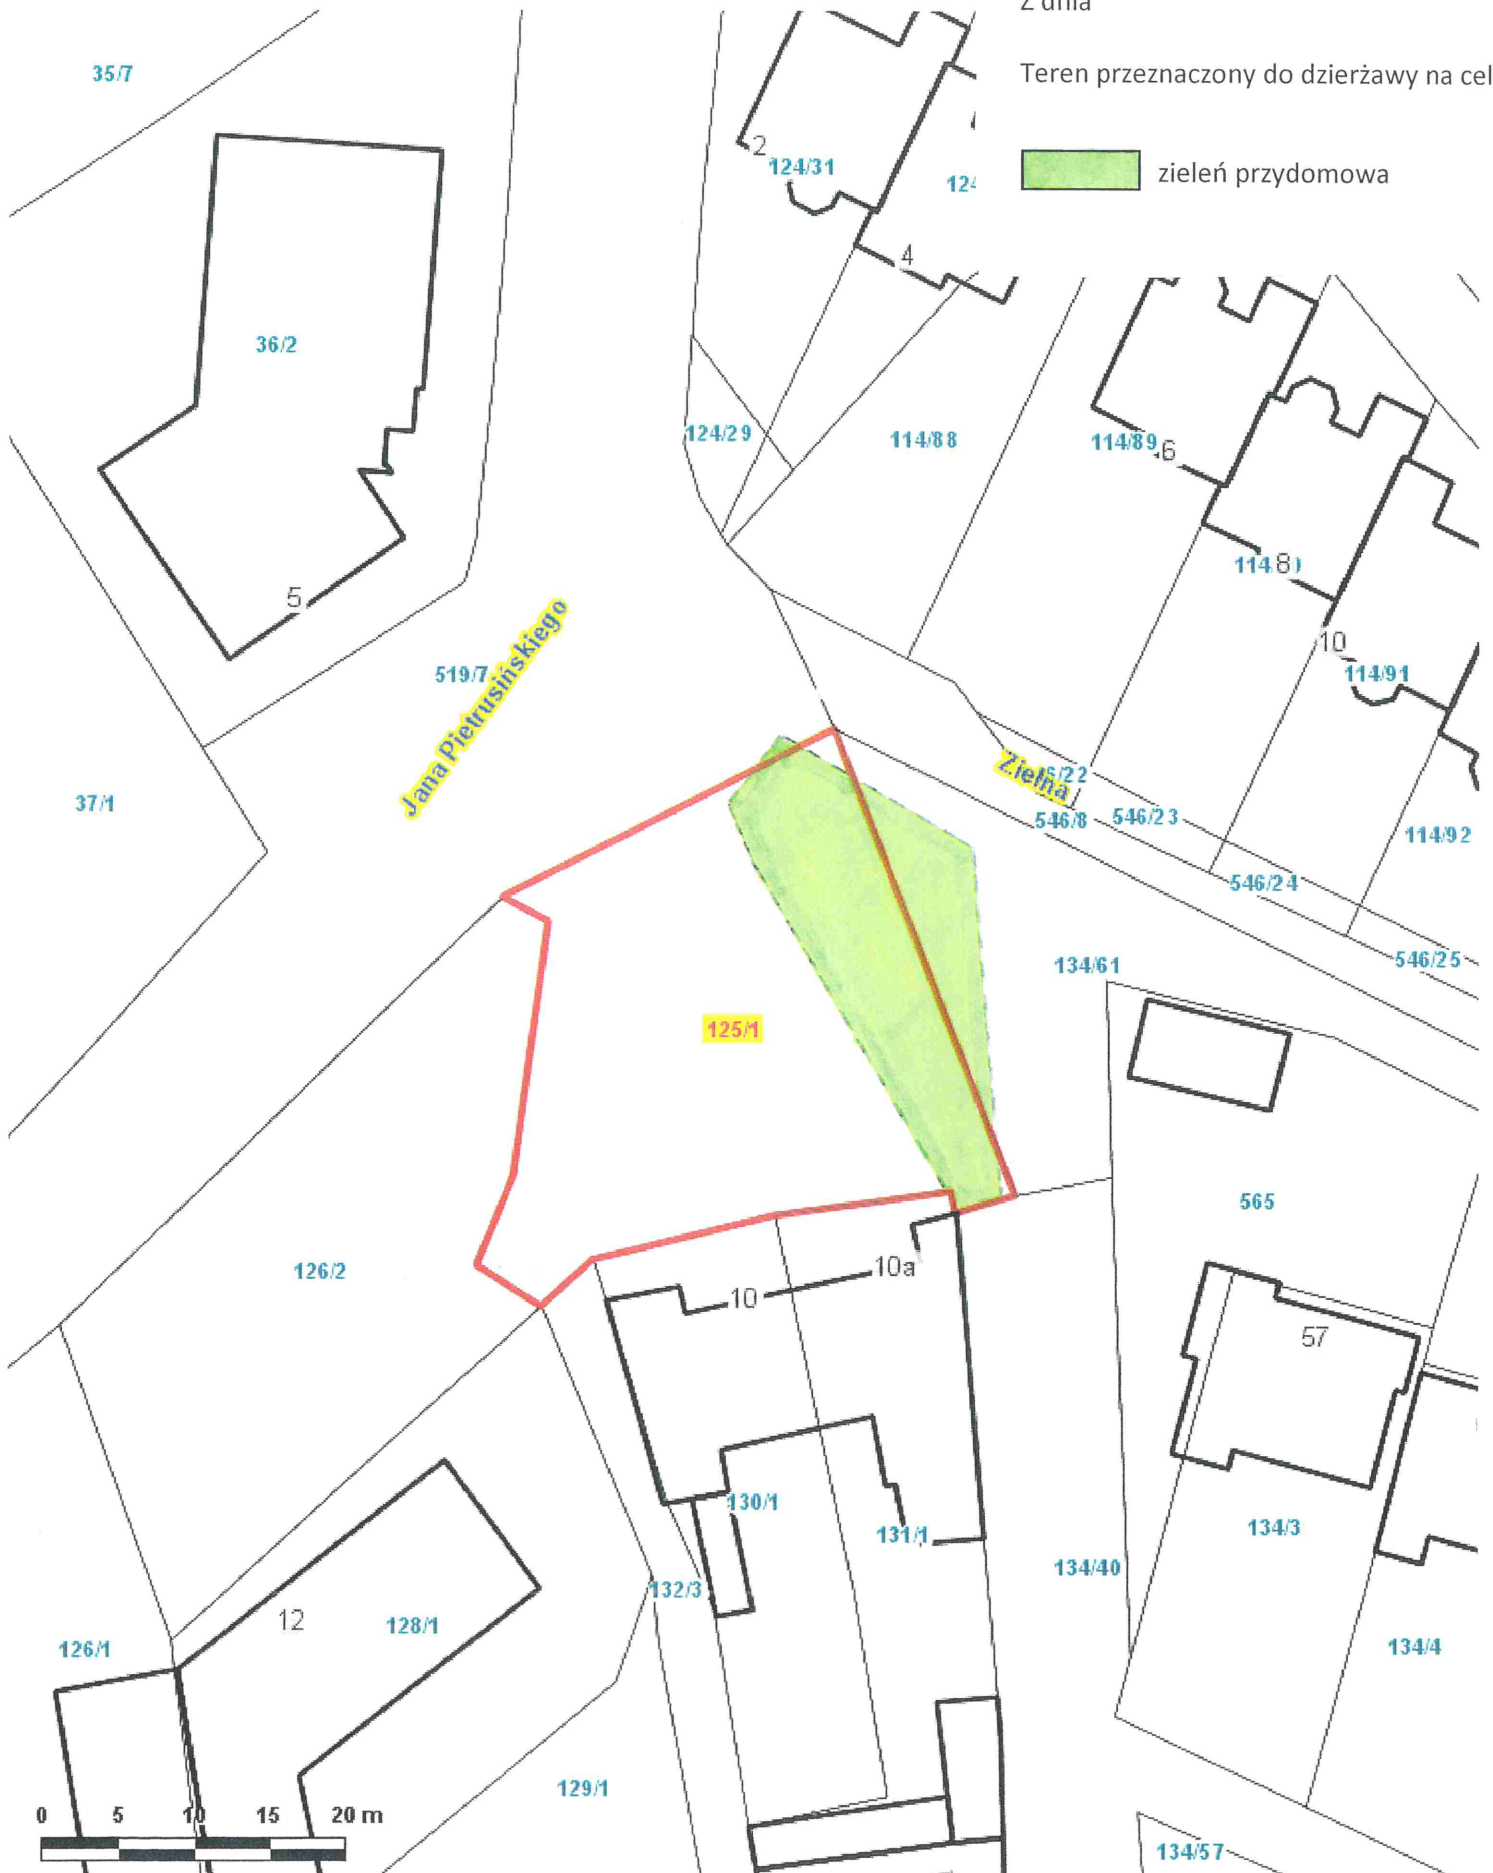

Teren przeznaczony do dzierżawy na cel:

 zieleń przydomowa

Skala: 1:500

DYREKTOR WYDZIAŁU

*Marta Wilkiewicz*

23.01.2023