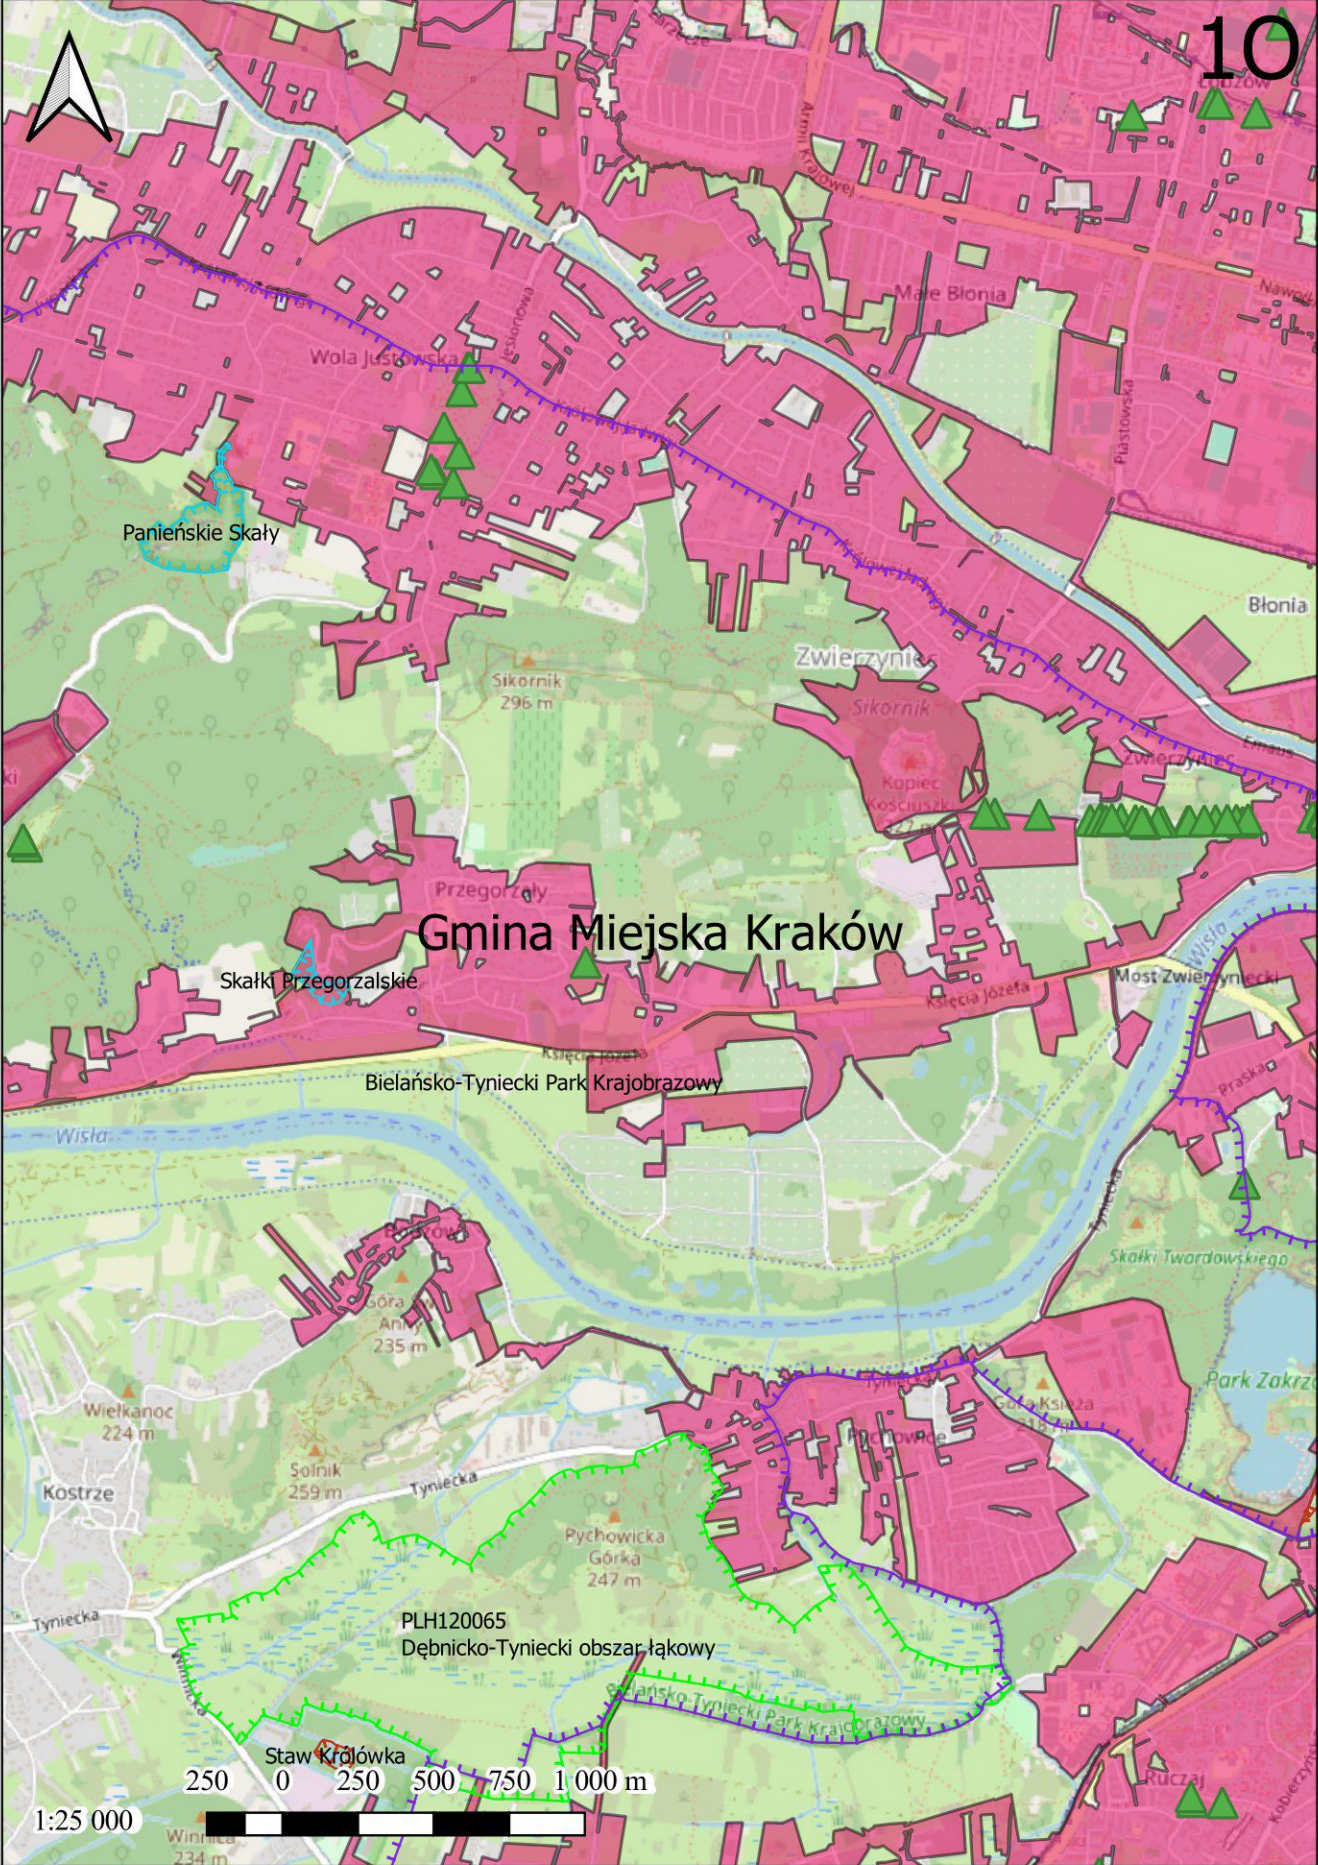

Gmina Miejska Kraków

PLH120065
Dębnicko-Tyniecki obszar łąkowy

1:25 000