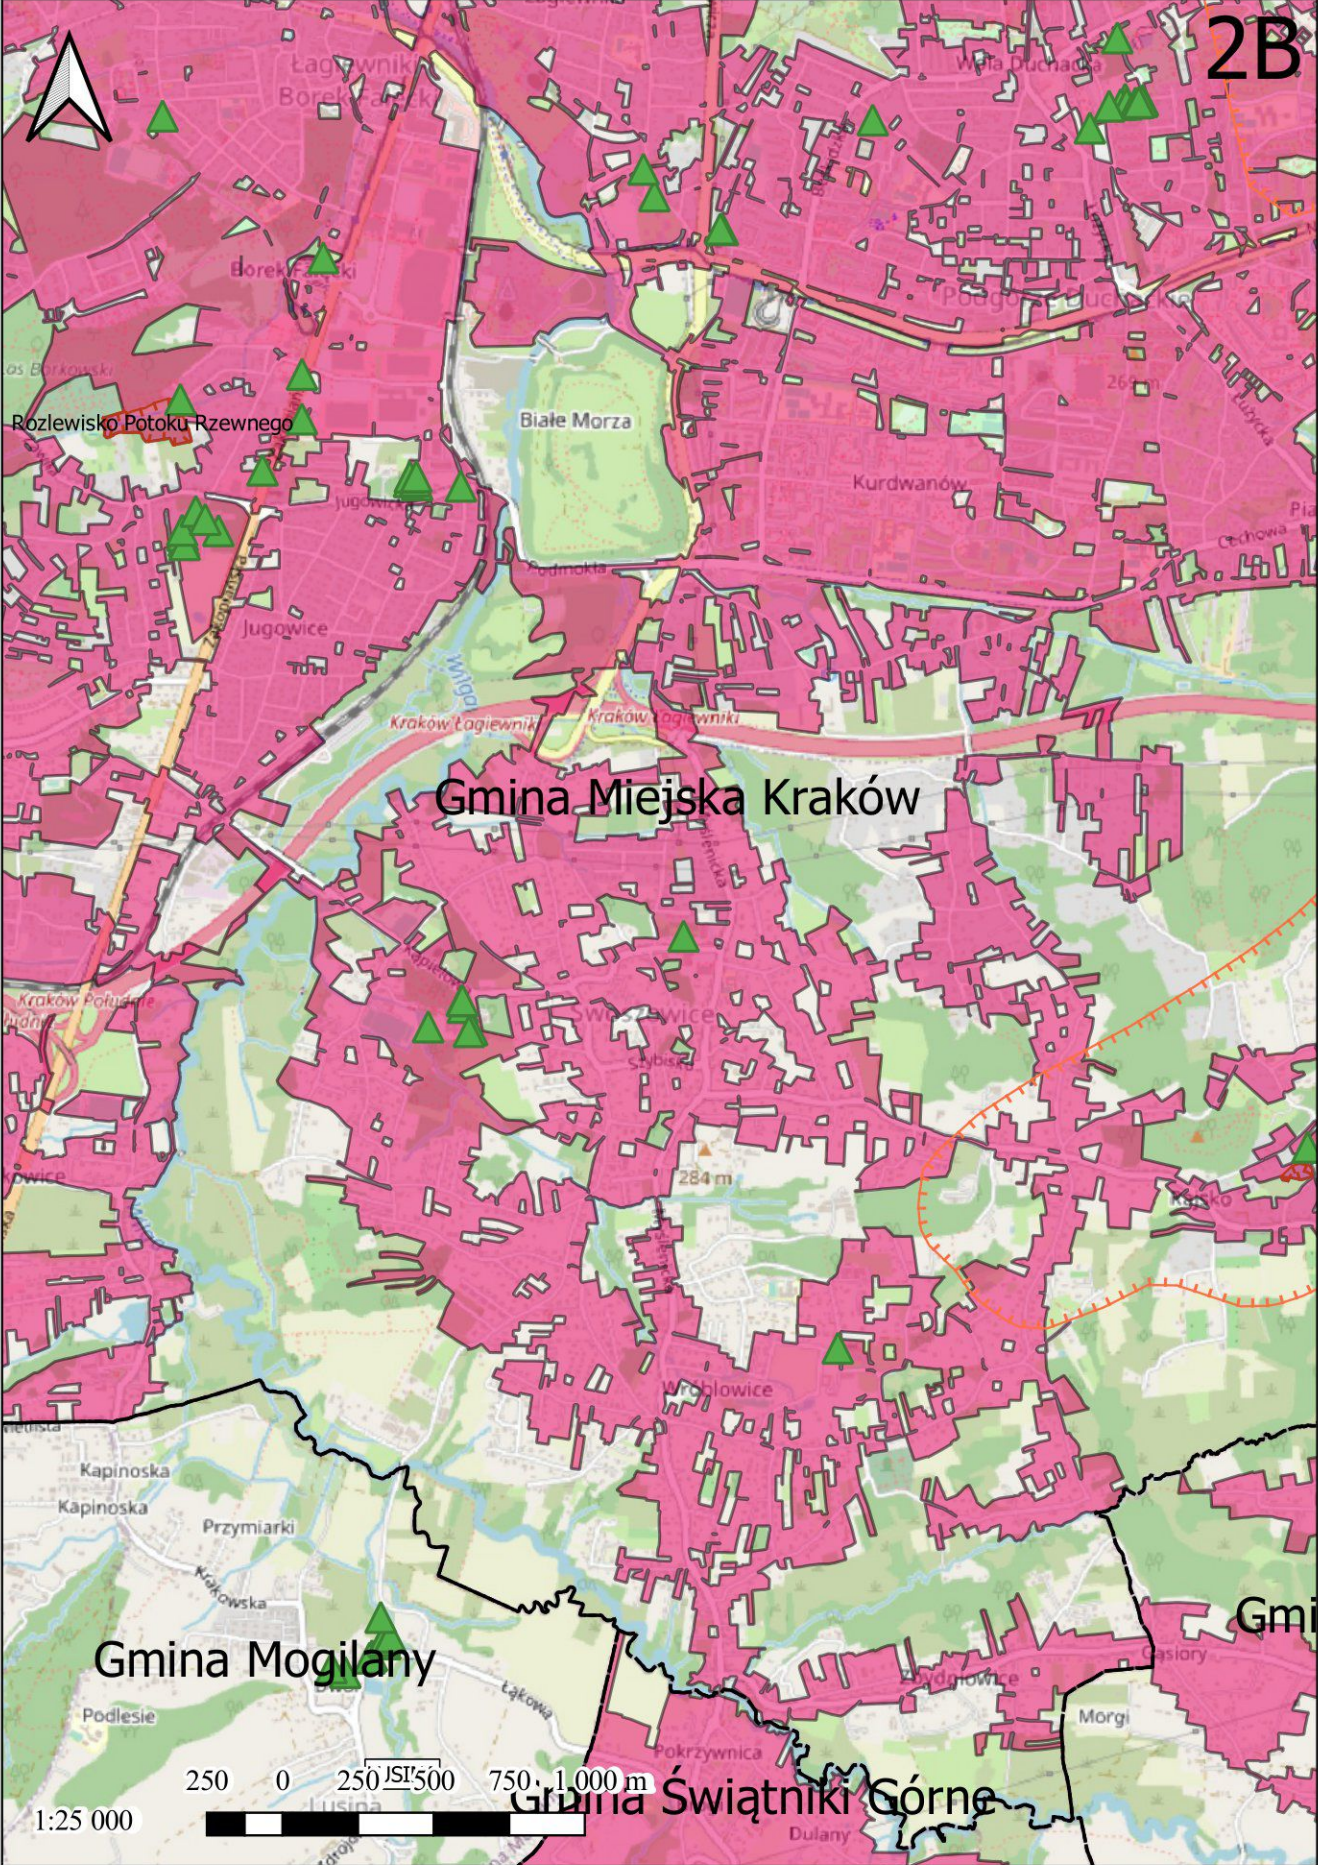

2B

Gmina Miejska Kraków

Gmina Mogilany

Gmina Świątniki Górne

1:25 000