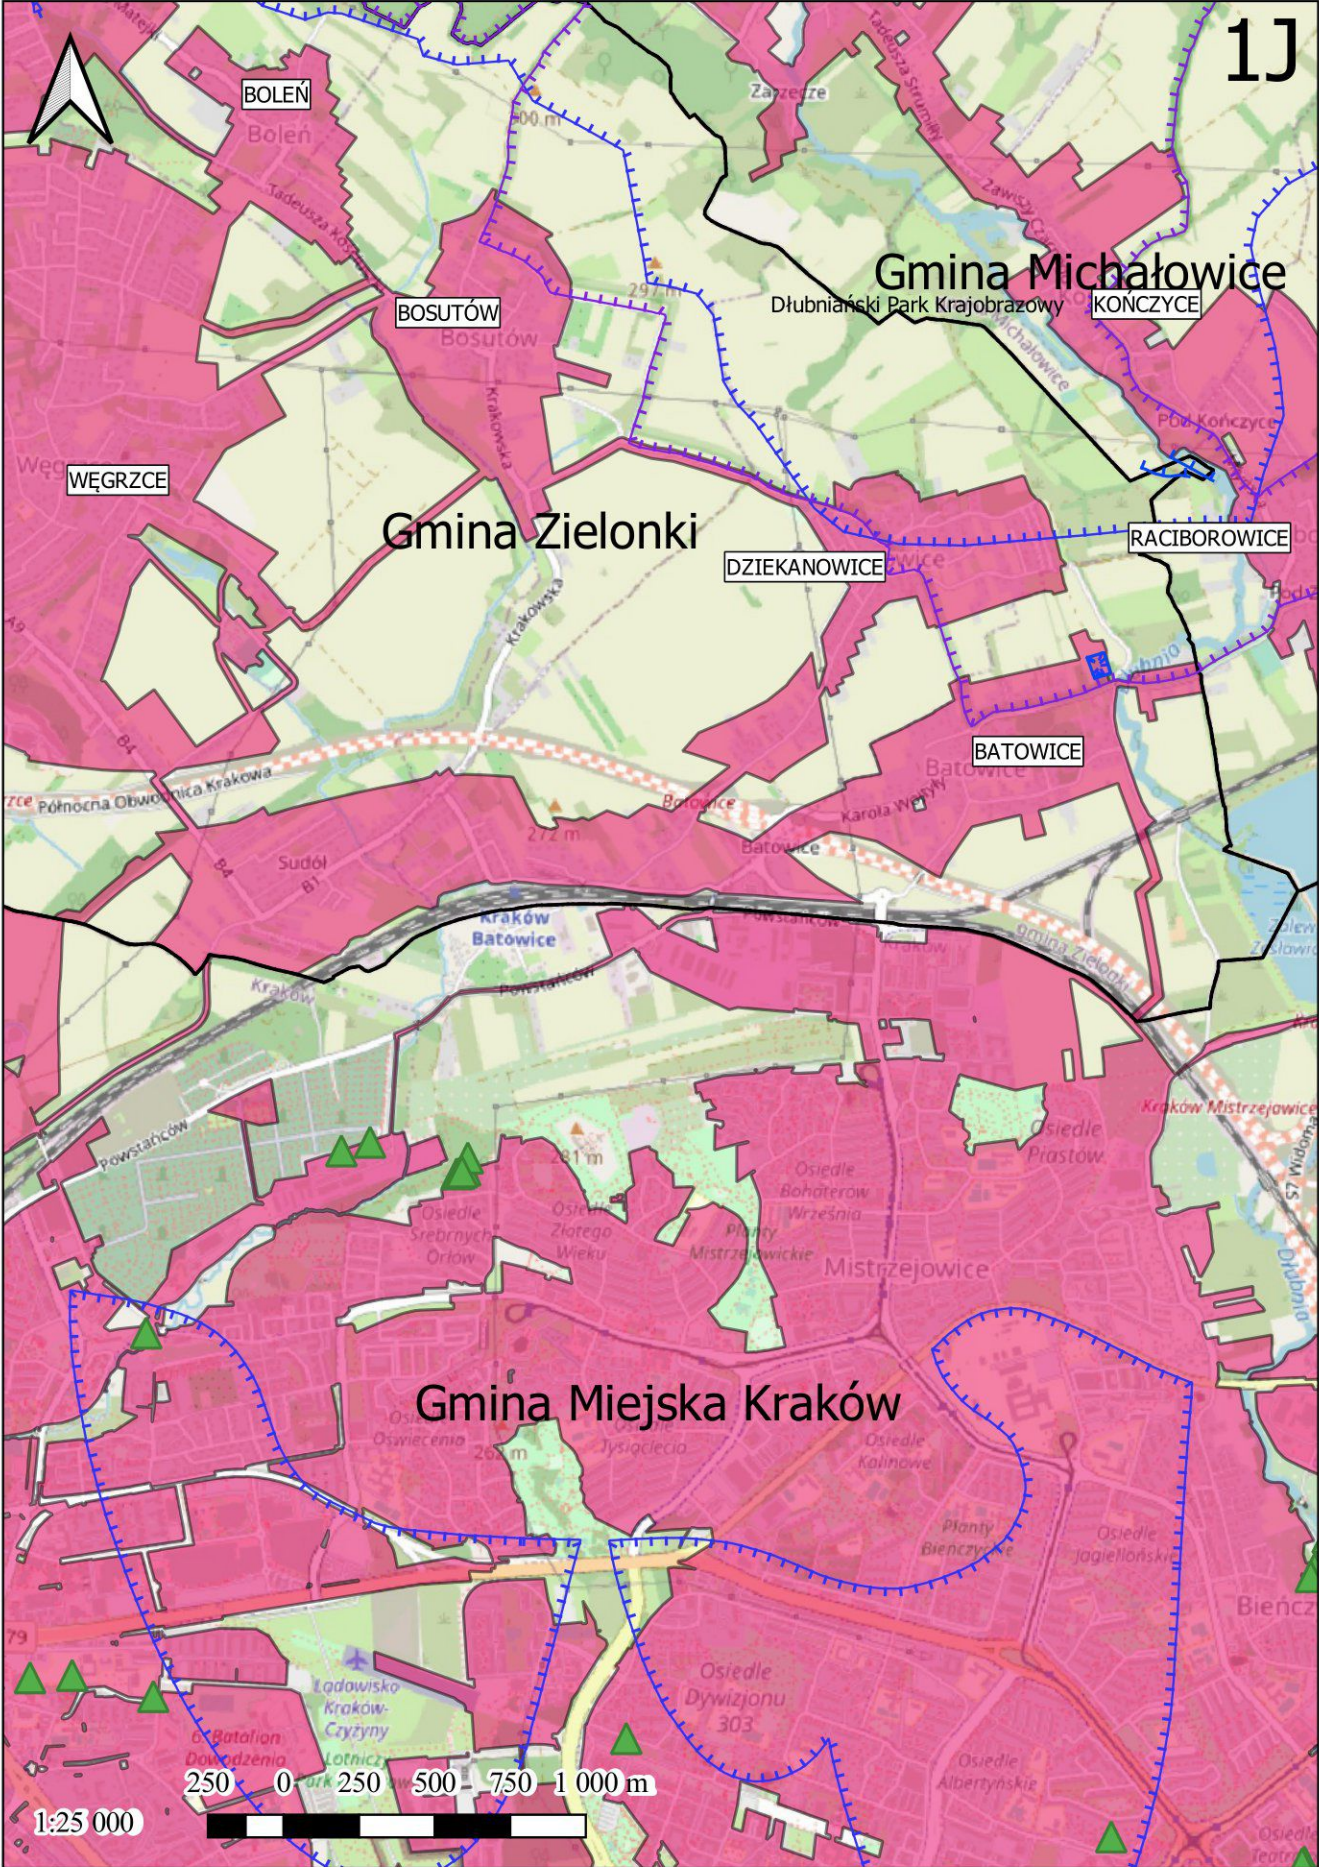

BOLEŃ

BOSUTÓW

WĘGRZCE

Gmina Zielonki

DZIEKANOWICE

Gmina Michałowice

KONCZYCE

RACIBOROWICE

BATOWICE

Gmina Miejska Kraków

1:25 000

250 0 250 500 750 1 000 m