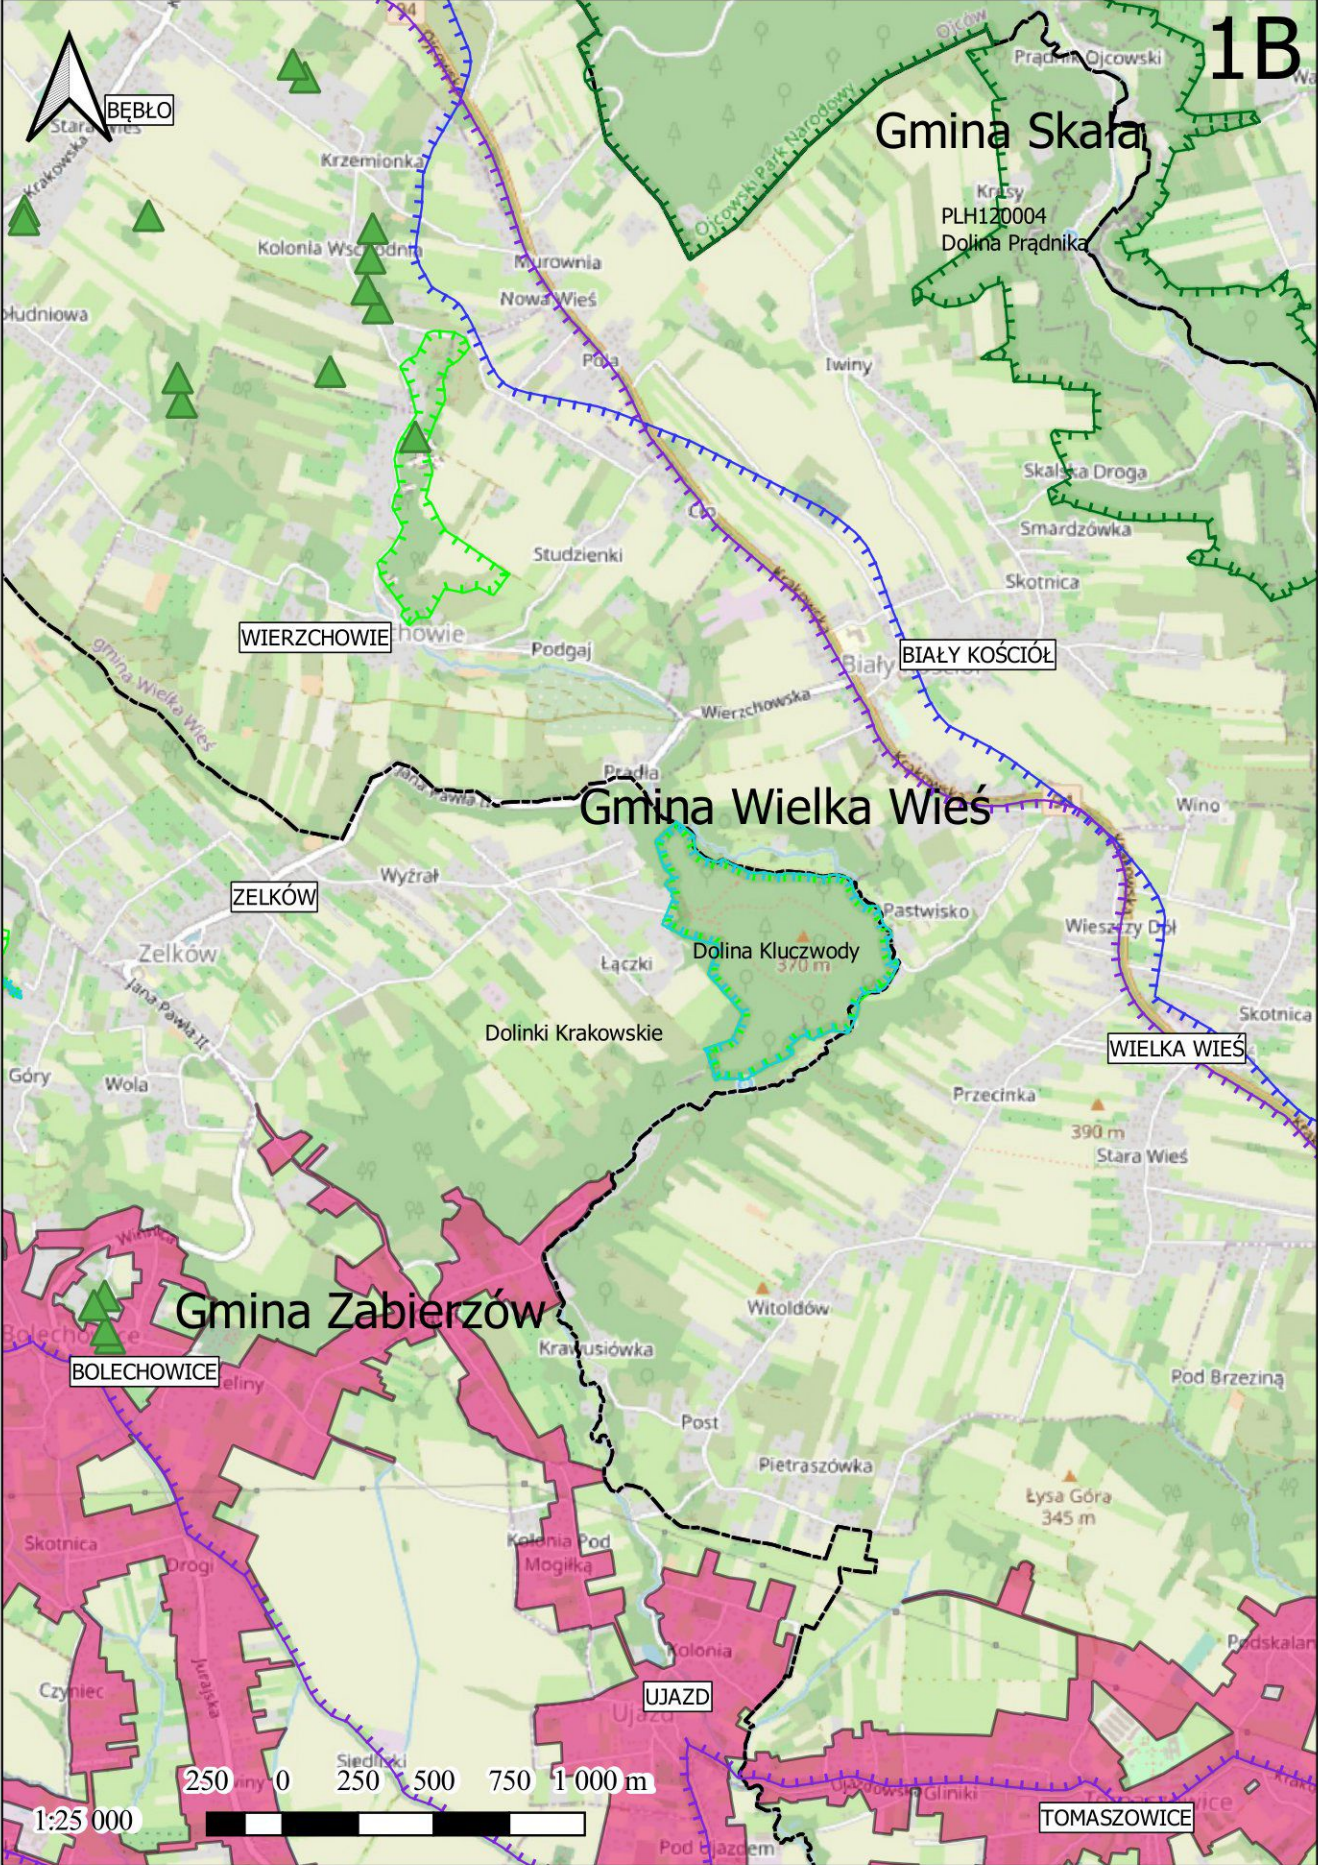

Skala arkuszy 1:25000

250 0 250 500 750 1 000 m

1A

1B

BEŁBŁO

Gmina Skarżyska

PLH120004
Dolina Prądnika

WIERZCHOWIE

BIAŁY KOŚCIOŁ

Gmina Wielka Wieś

ZELKÓW

WIELKA WIEŚ

Gmina Zabierzów

BOLECHOWICE

UJAZD

TOMASZOWICE