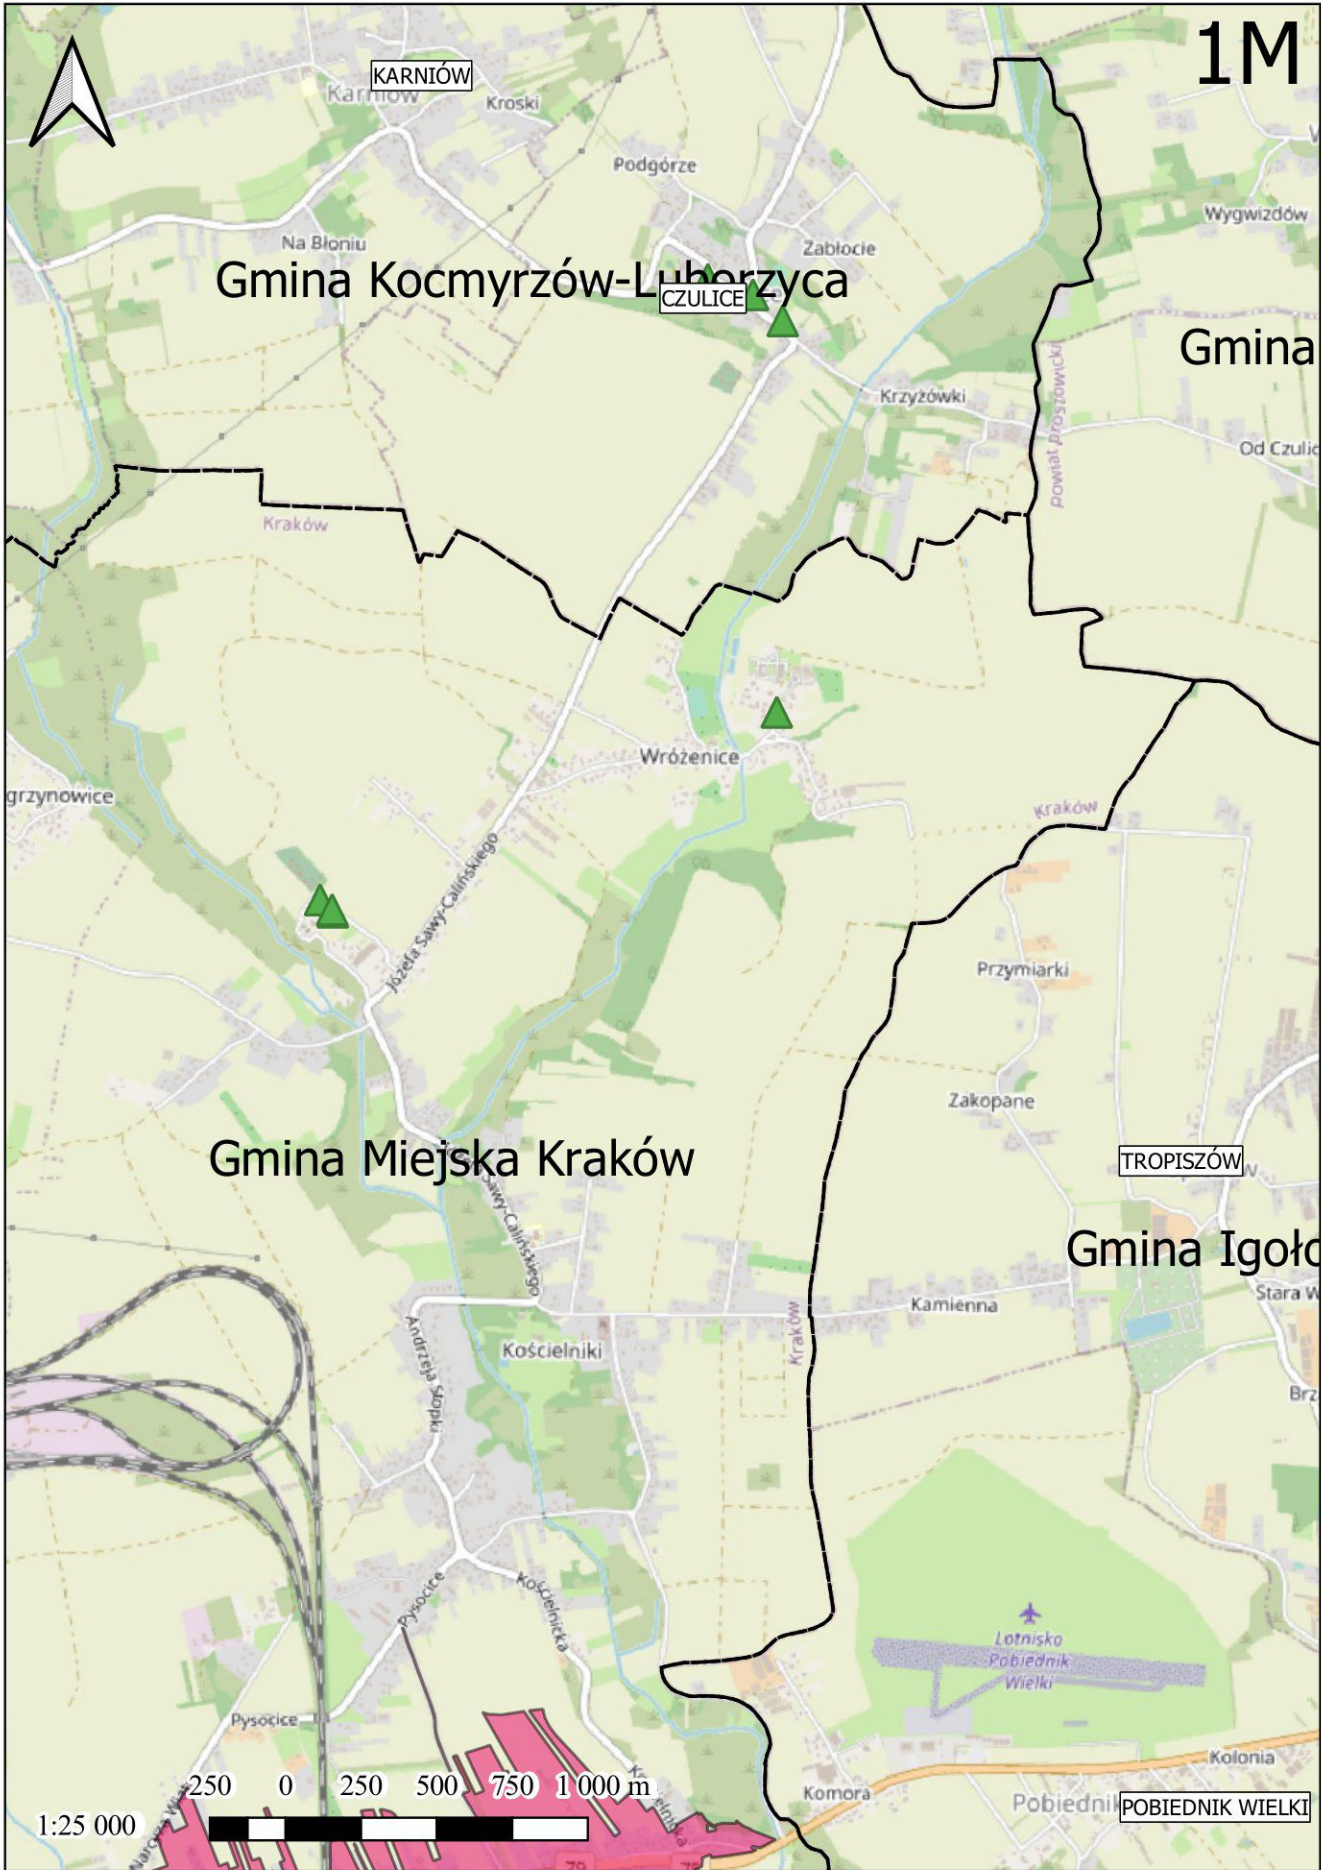

DZIEKANOWICE

Gmina Michałowice

KONCZYCE

RACIBOROWICE

BATOWICE

Gmina Miejska Kraków

1:25 000

250 0 250 500 750 1 000 m

1:25 000

Gmina Miejska Kraków

PLH120065
Dębnicko-Tyniecki obszar łąkowy

1:25 000

1P

Gmina Miejska Kraków

KRAKÓW

Gmina Miejska Kraków