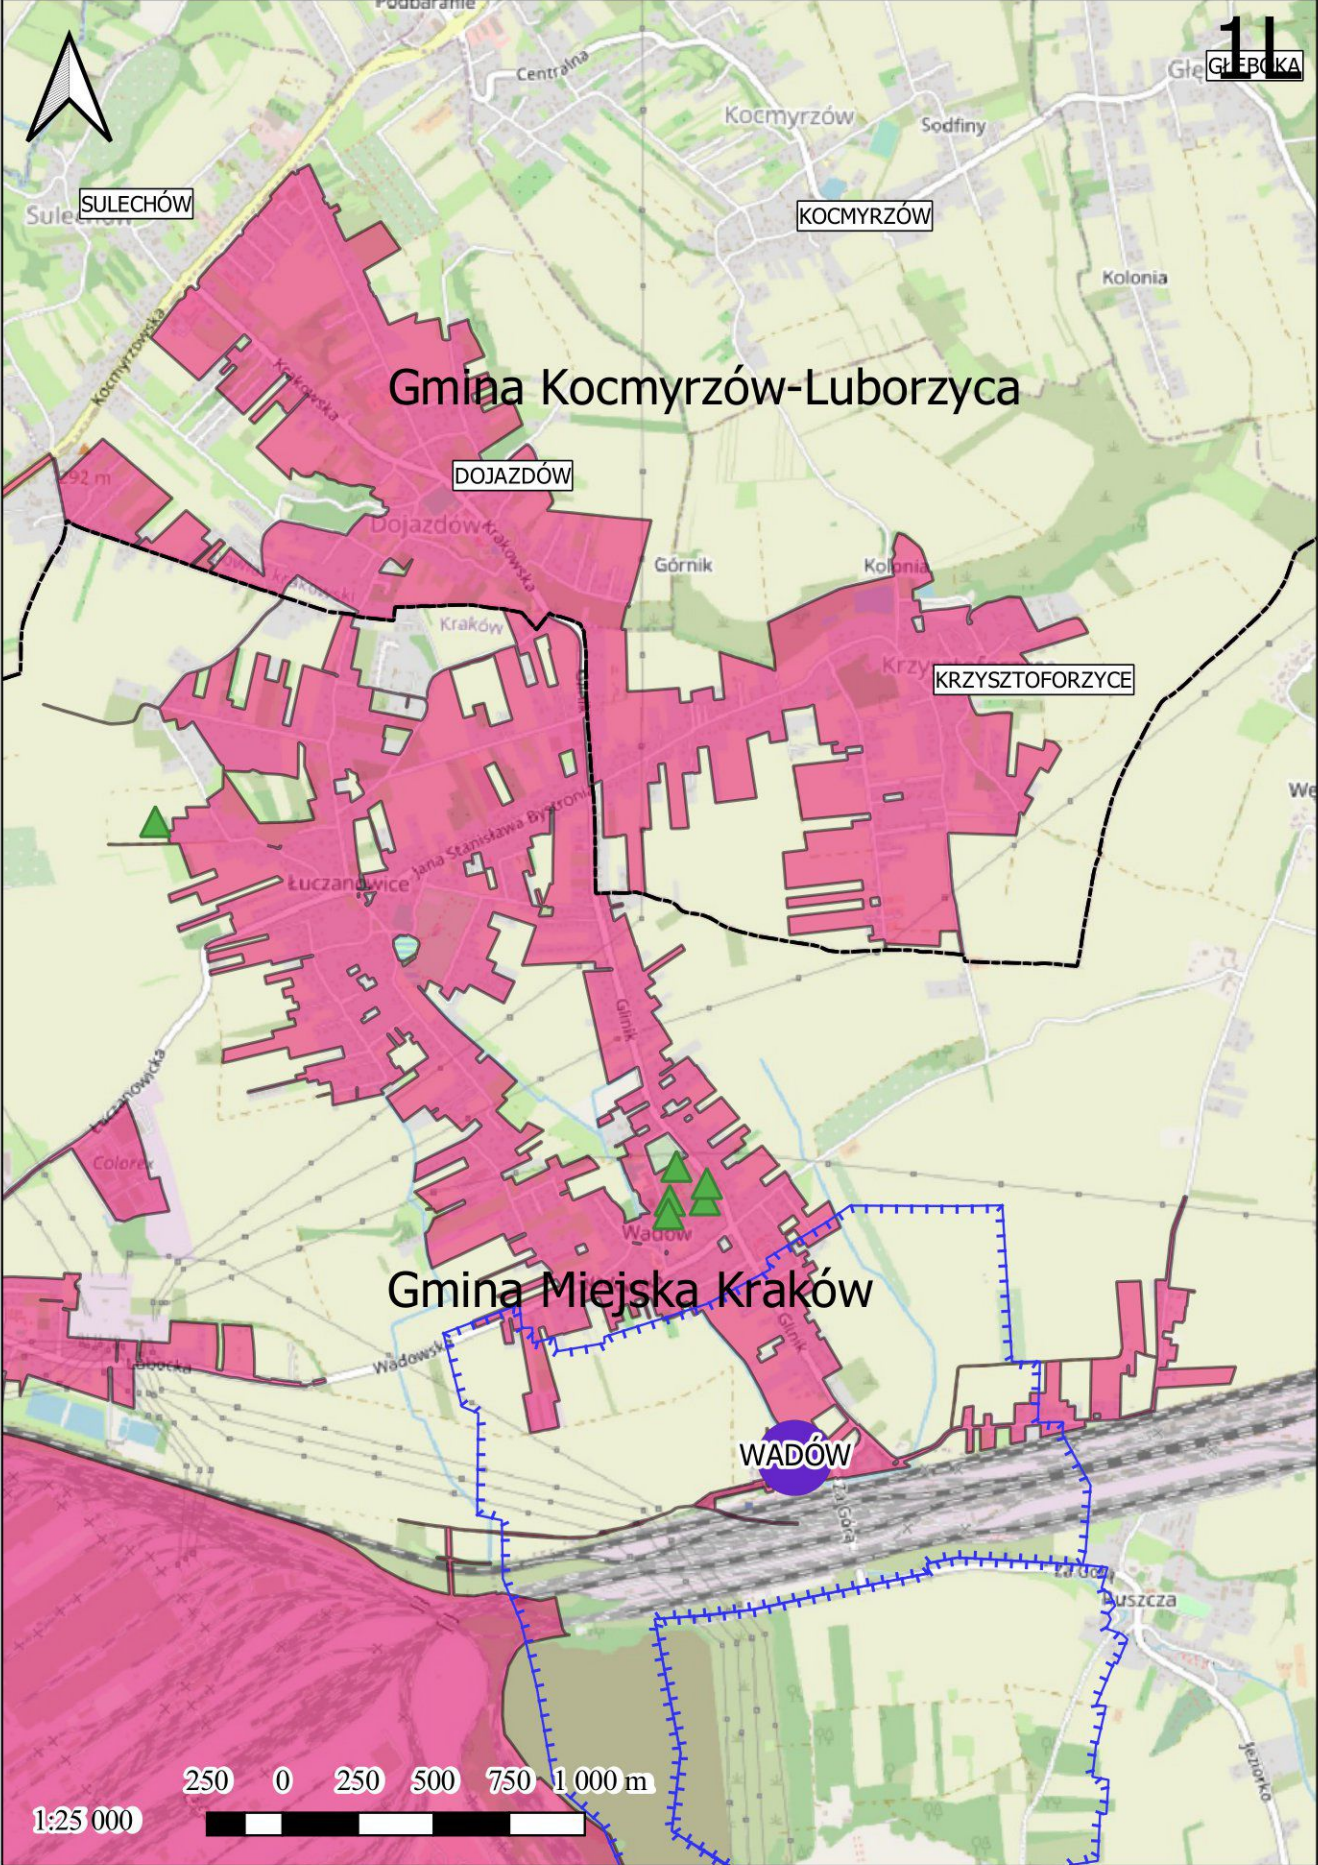

DZIEKANOWICE

Gmina Michałowice

KONCZYCE

RACIBOROWICE

BATOWICE

Gmina Miejska Kraków

1:25 000

250 0 250 500 750 1 000 m

1:25 000

Gmina Miejska Kraków

PLH120065
Dębnicko-Tyniecki obszar łąkowy

1:25 000

1P

Gmina Miejska Kraków

KRAKÓW

Gmina Miejska Kraków