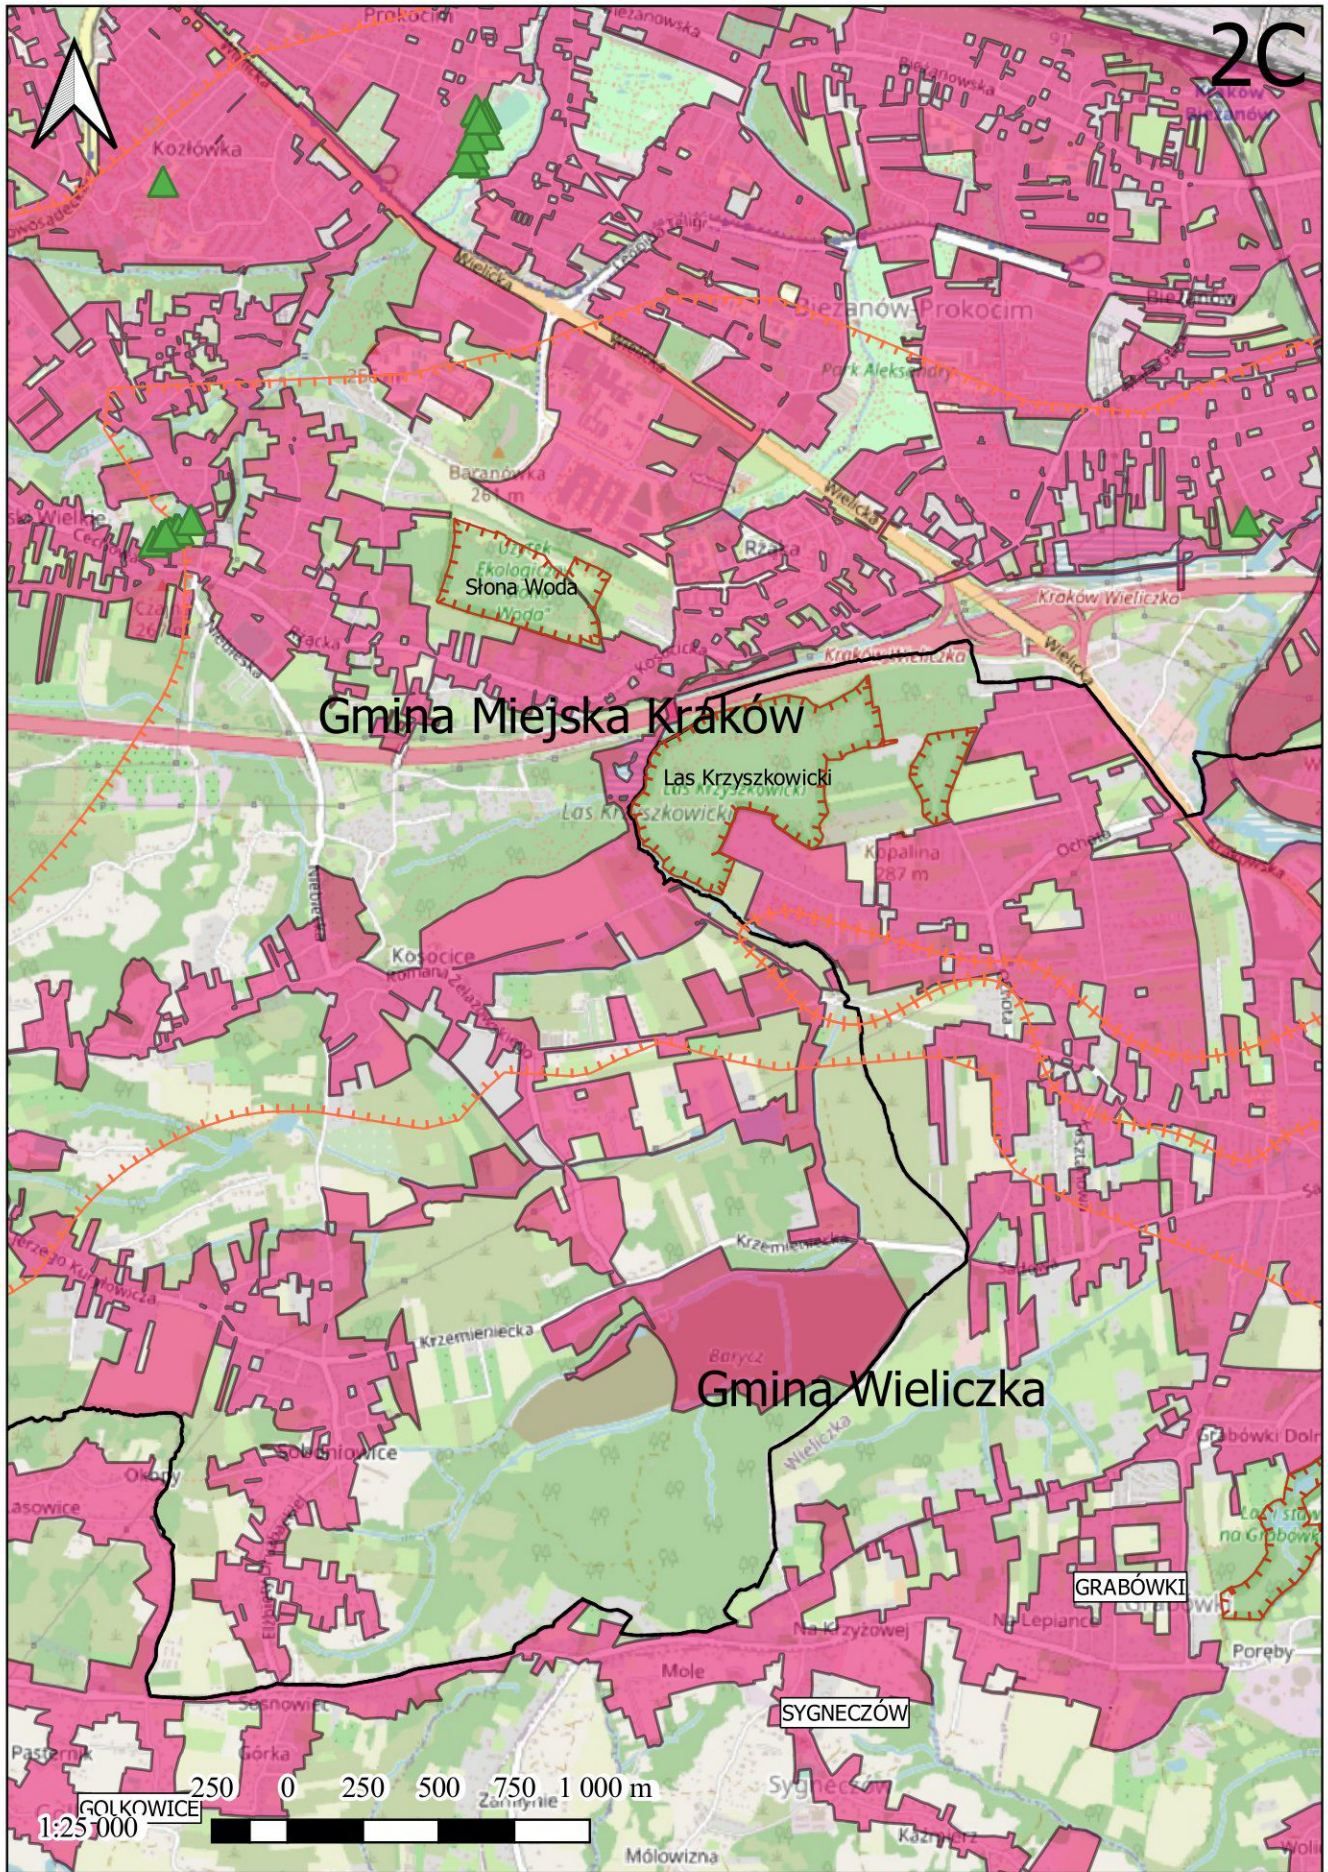

1:25 000

2C

Gmina Miejska Kraków

Gmina Wieliczka

1:25,000
0 250 500 750 1000 m

GRABÓWKI

SYGNECZÓW

2D