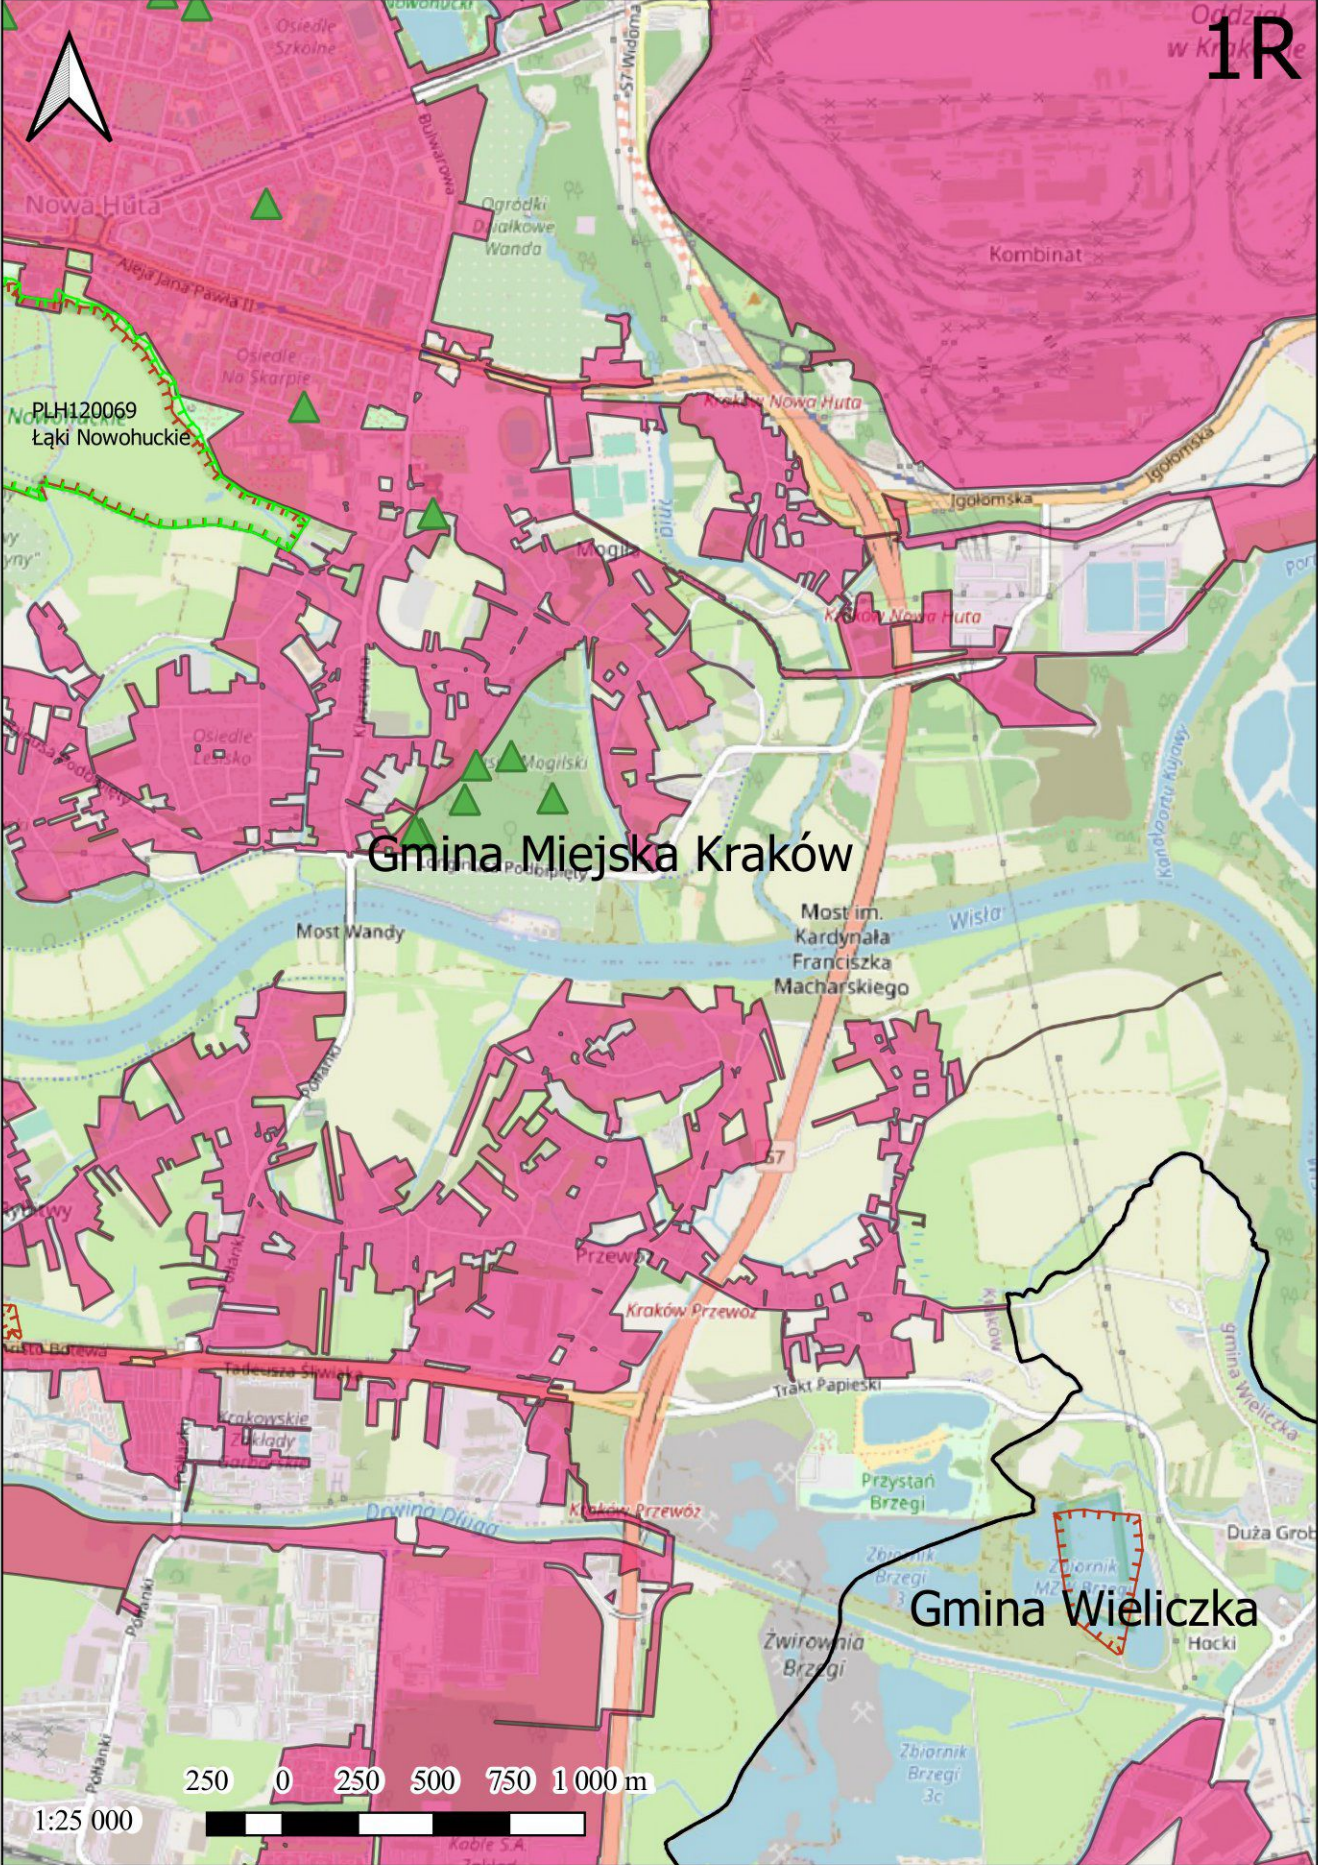

DZIEKANOWICE

Gmina Michałowice

KONCZYCE

RACIBOROWICE

BATOWICE

Gmina Miejska Kraków

1:25 000

250 0 250 500 750 1 000 m

1:25 000

Gmina Miejska Kraków

PLH120065
Dębnicko-Tyniecki obszar łąkowy

1:25 000

1P

Gmina Miejska Kraków

KRAKÓW

Gmina Miejska Kraków