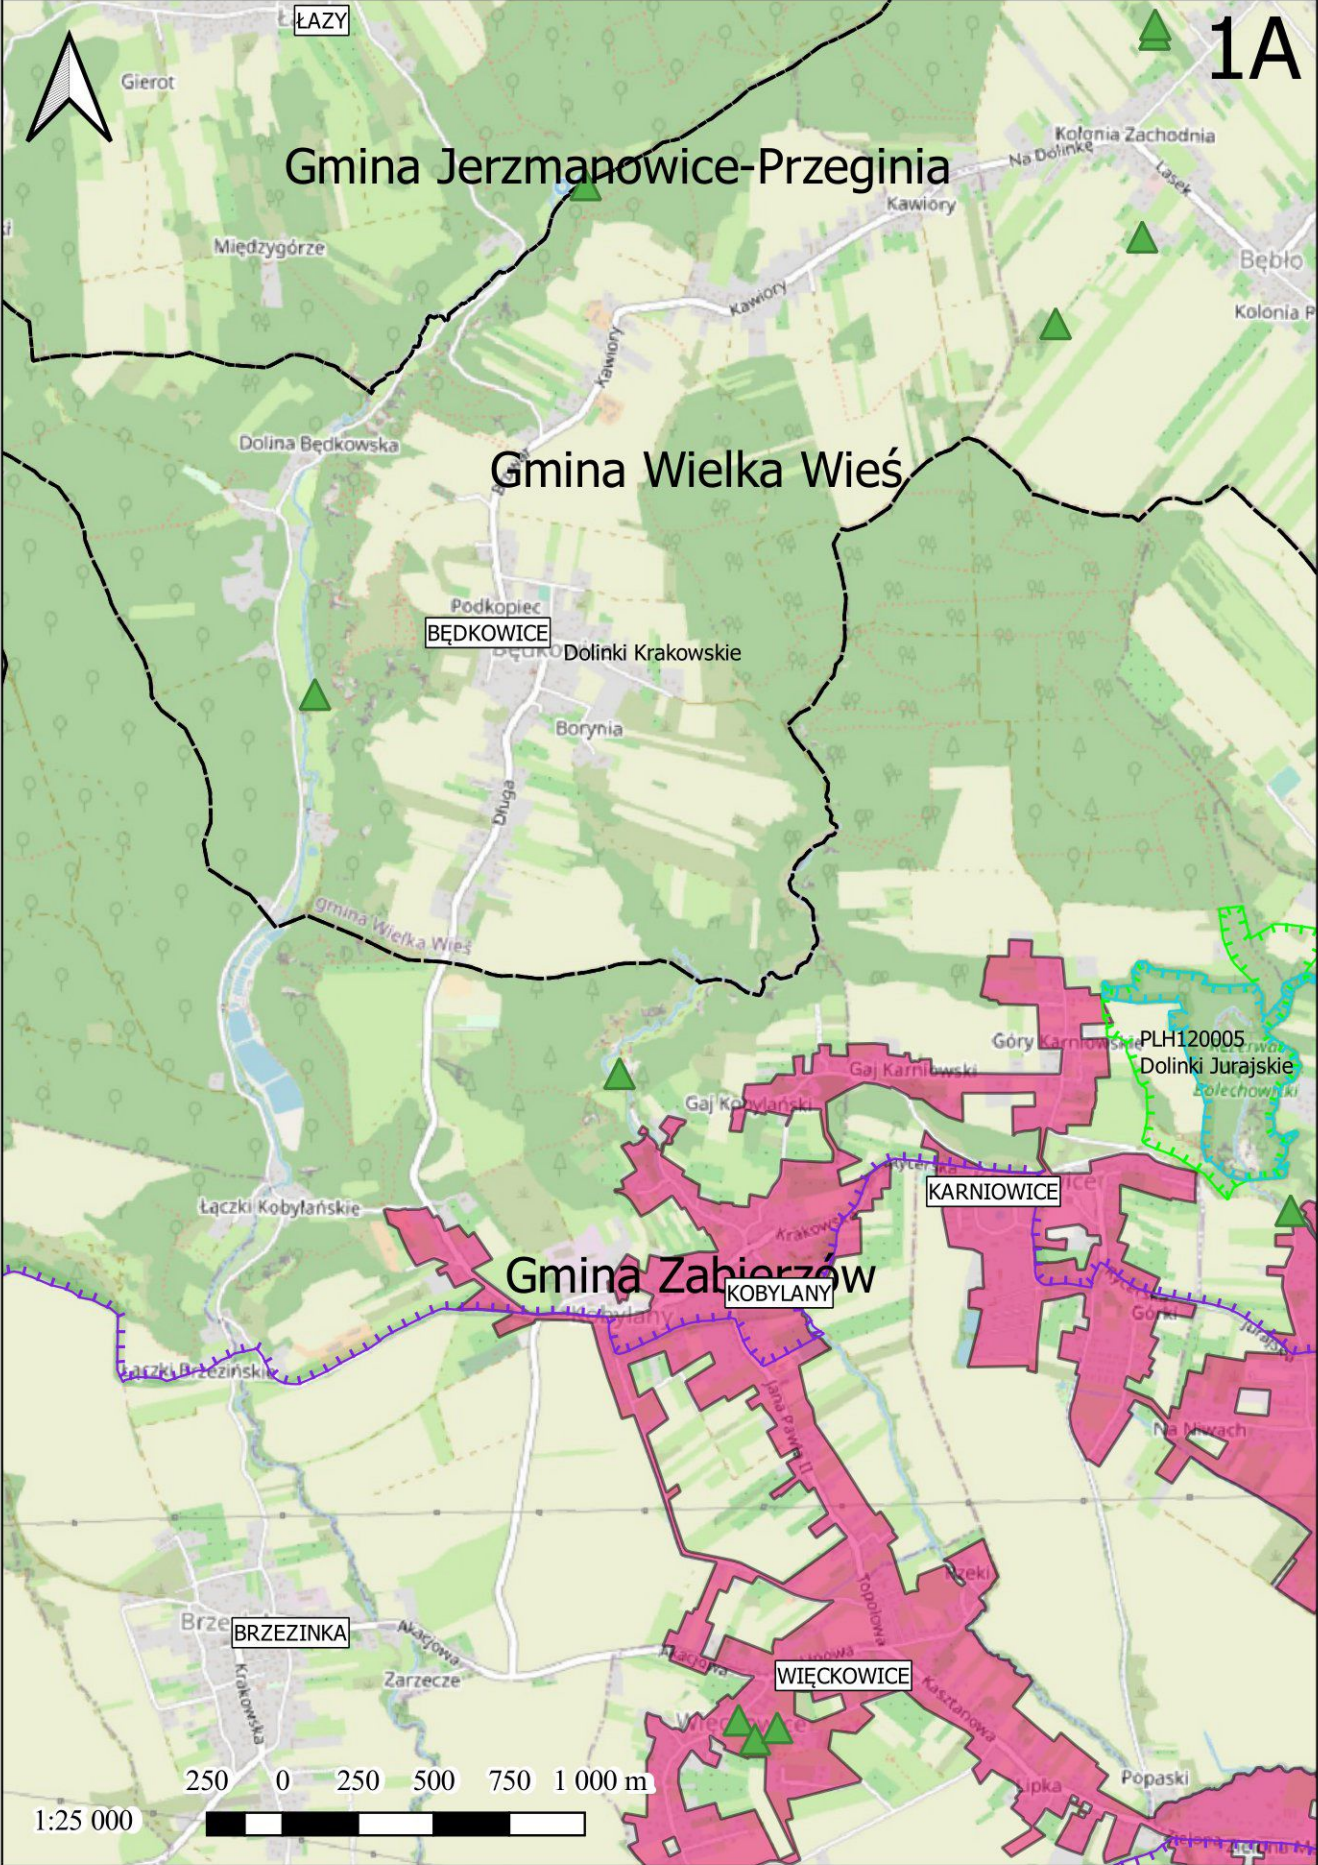

Skorowidz

AGLOMERACJA KRAKÓW

Legenda:

-  Granice gminy
-  Oczyszczalnia ścieków
-  Granice stref ochronnych ujęć wody obejmujące tereny ochrony bezpośredniej i pośredniej
-  Granice obszarów ochronnych Głównych Zbiorników Wód Podziemnych
-  Formy ochrony przyrody Użytki ekologiczne
-  Formy ochrony przyrody Obszary Natura 2000
-  Formy ochrony przyrody Stanowiska Dokumentacyjne
-  Formy ochrony przyrody Parki Narodowe
-  Formy ochrony przyrody Parki Krajobrazowe
-  Formy ochrony przyrody Rezerваты przyrody
-  Pomniki przyrody
-  Obszar i granica aglomeracji

Skala arkuszy 1:25000

250 0 250 500 750 1 000 m

1A

1B

BEŁBŁO

Gmina Skarżyska

PLH120004
Dolina Prądnika

WIERZCHOWIE