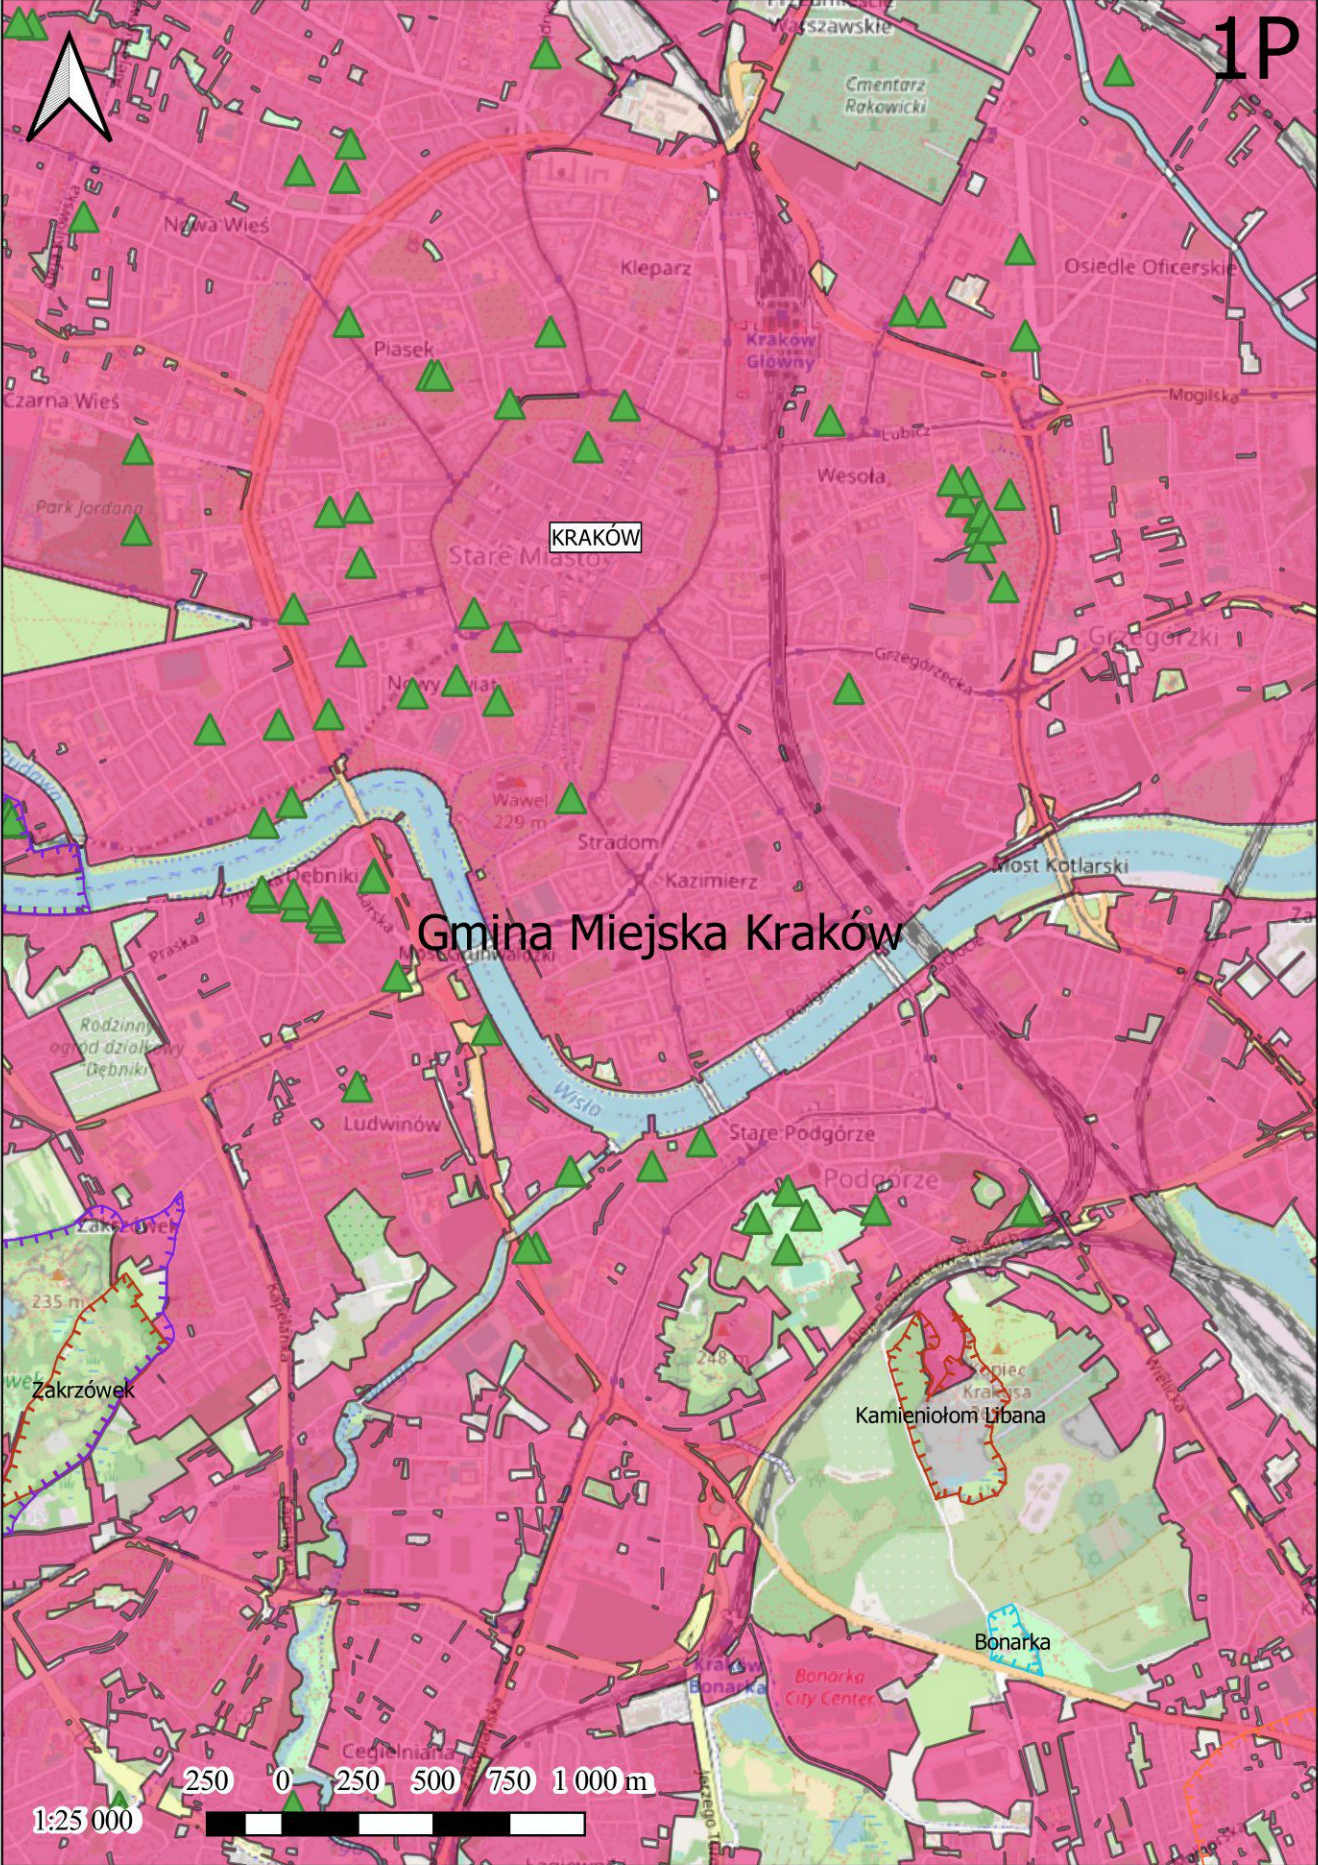

1:25 000

Gmina Miejska Kraków

PLH120065
Dębnicko-Tyniecki obszar łąkowy

1:25 000

1P

Gmina Miejska Kraków

KRAKÓW

Gmina Miejska Kraków