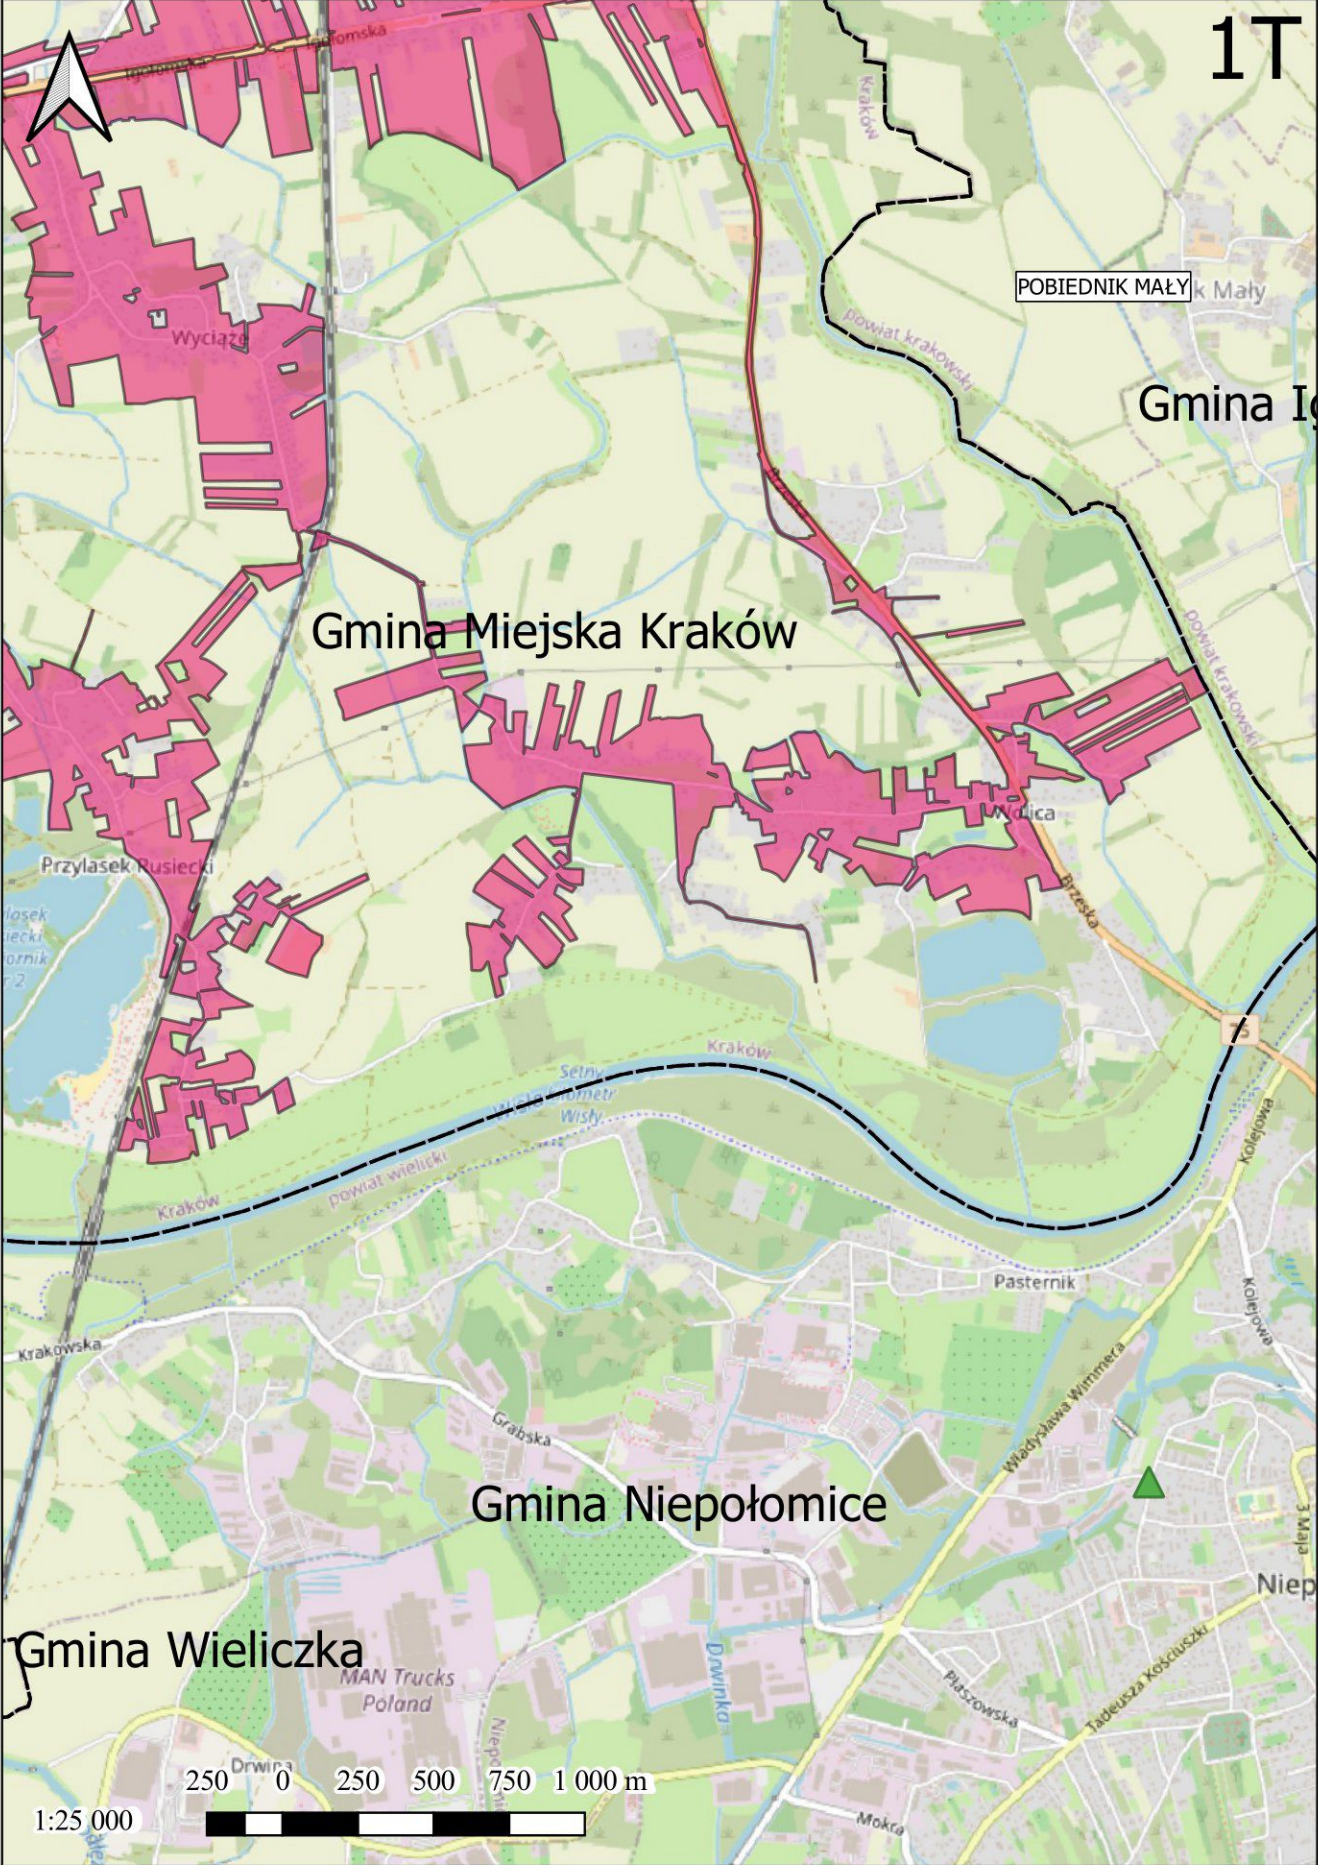

1T

Gmina Miejska Kraków

Gmina Niepołomice

Gmina Wieliczka

POBIEDNIK MAŁY k Mały

Gmina I

1:25 000