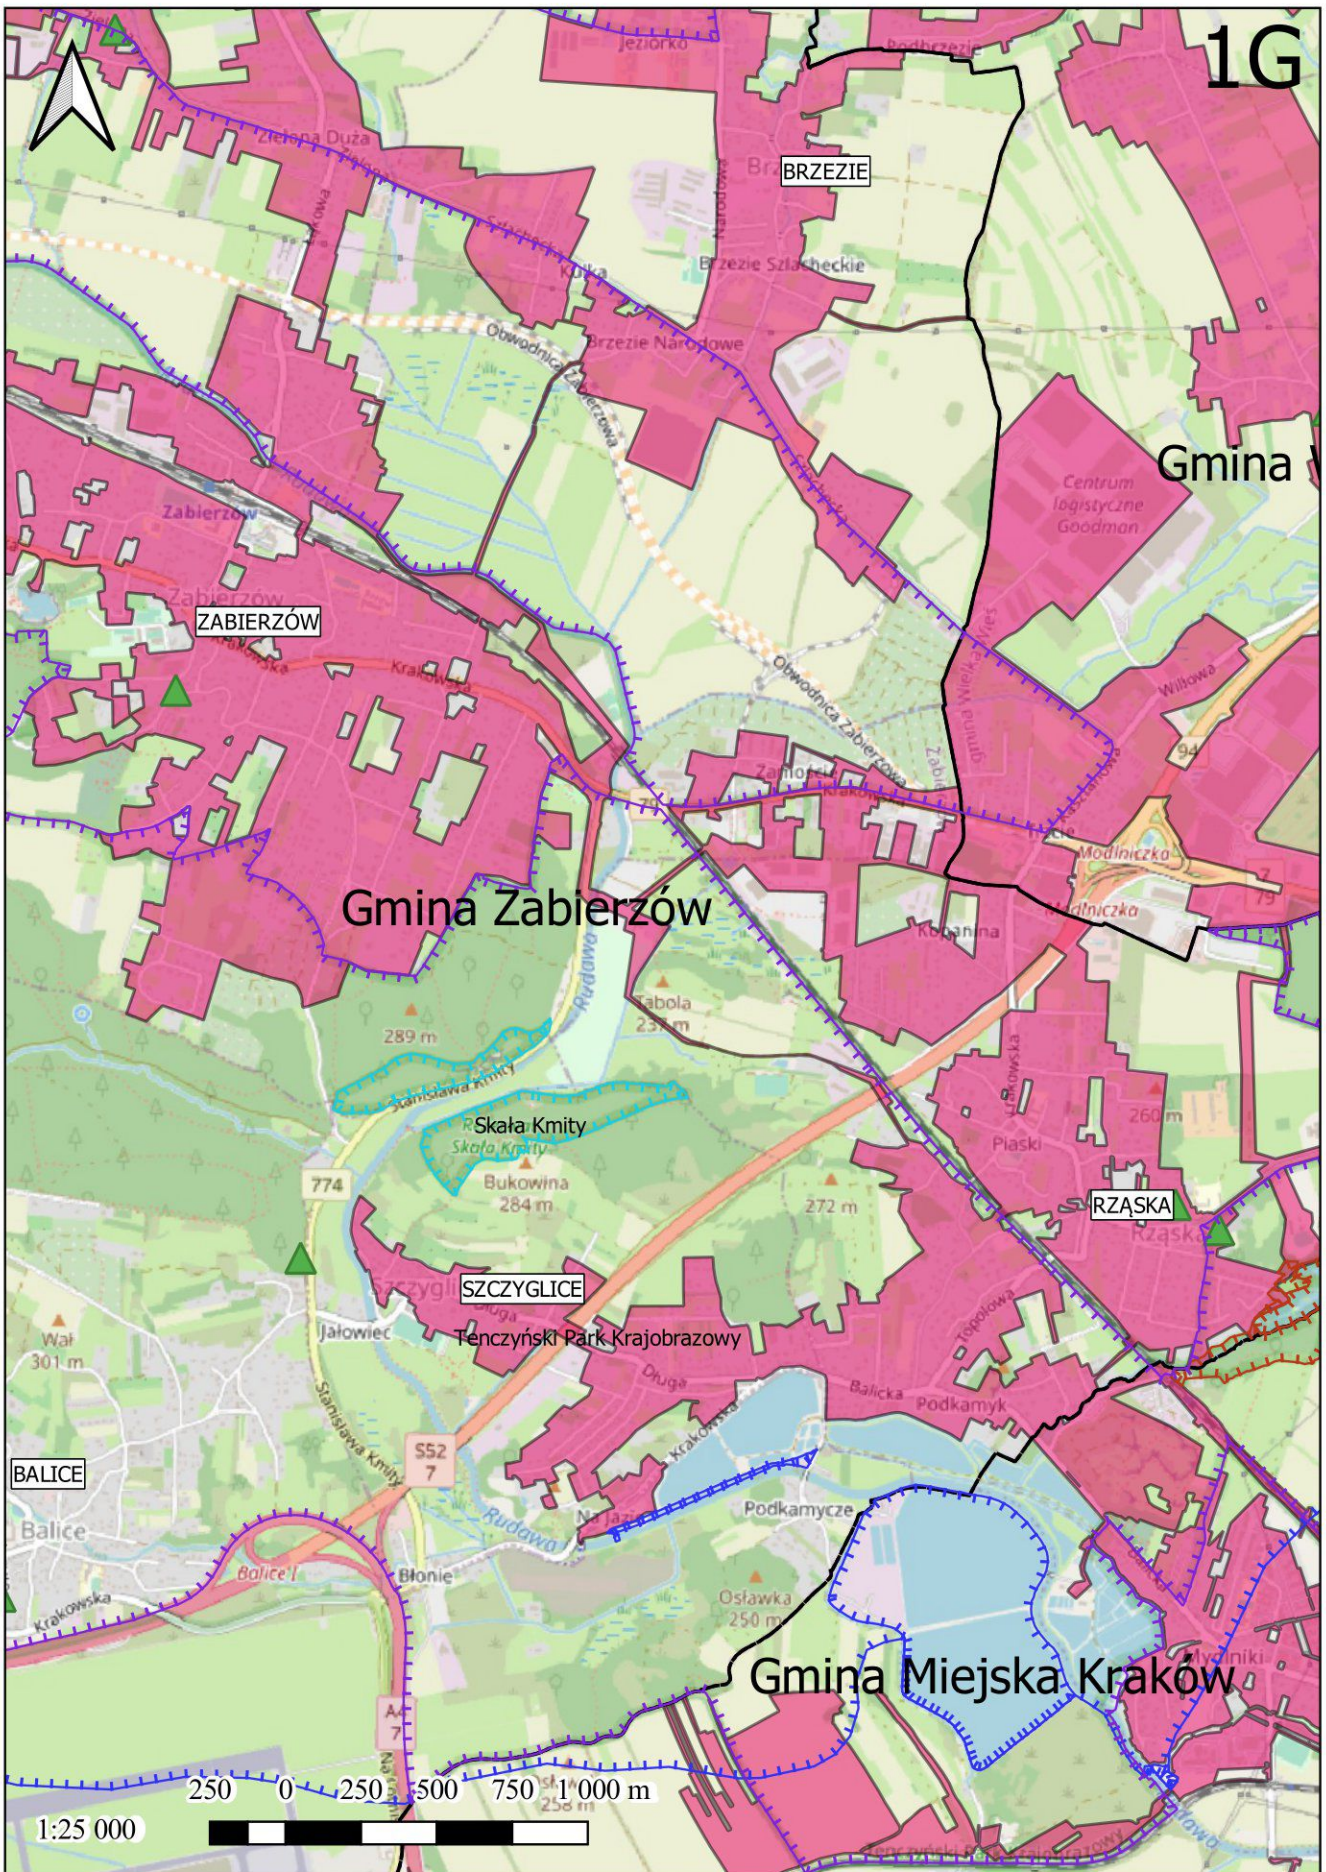

1:25 000

1:25 000

1F

1:25 000

BOLEŃ

BOSUTÓW

WĘGRZCE

Gmina Zielonki

DZIEKANOWICE

Gmina Michałowice

KONCZYCE

RACIBOROWICE

BATOWICE

Gmina Miejska Kraków

1:25 000

250 0 250 500 750 1 000 m