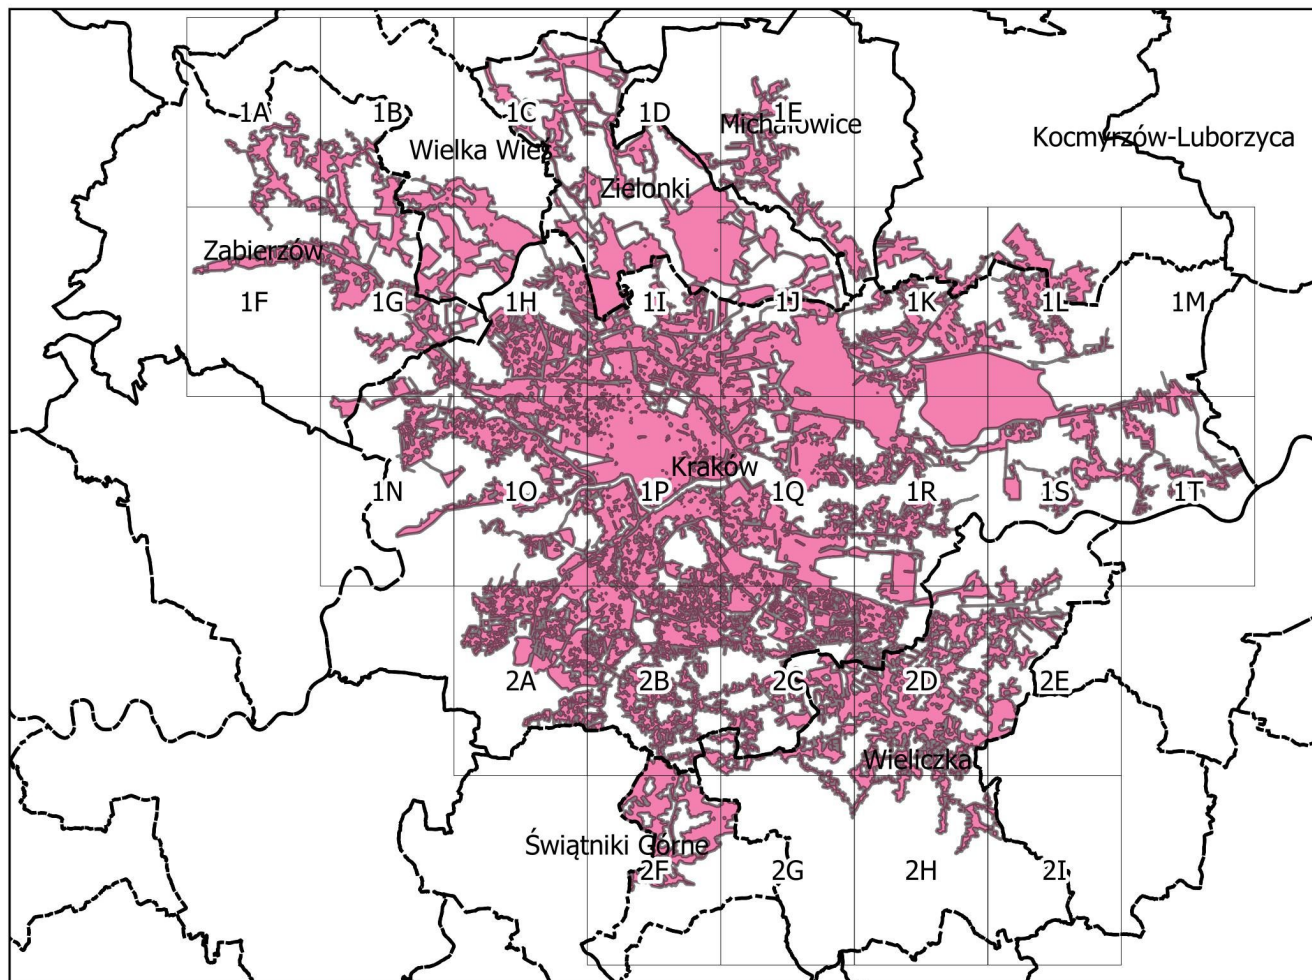

Skorowidz

AGLOMERACJA KRAKÓW

Legenda:

-  Granice gminy
-  Oczyszczalnia ścieków
-  Granice stref ochronnych ujęć wody obejmujące tereny ochrony bezpośredniej i pośredniej
-  Granice obszarów ochronnych Głównych Zbiorników Wód Podziemnych
-  Formy ochrony przyrody Użytki ekologiczne
-  Formy ochrony przyrody Obszary Natura 2000
-  Formy ochrony przyrody Stanowiska Dokumentacyjne
-  Formy ochrony przyrody Parki Narodowe
-  Formy ochrony przyrody Parki Krajobrazowe
-  Formy ochrony przyrody Rezerваты przyrody
-  Pomniki przyrody
-  Obszar i granica aglomeracji

Skala arkuszy 1:25000

250 0 250 500 750 1 000 m

1A

1B

BEŁBŁO

Gmina Skarżyska

PLH120004
Dolina Prądnika

WIERZCHOWIE

BIAŁY KOŚCIOŁ

Gmina Wielka Wieś

ZELKÓW

WIELKA WIEŚ

Gmina Zabierzów

BOLECHOWICE

UJAZD

TOMASZOWICE