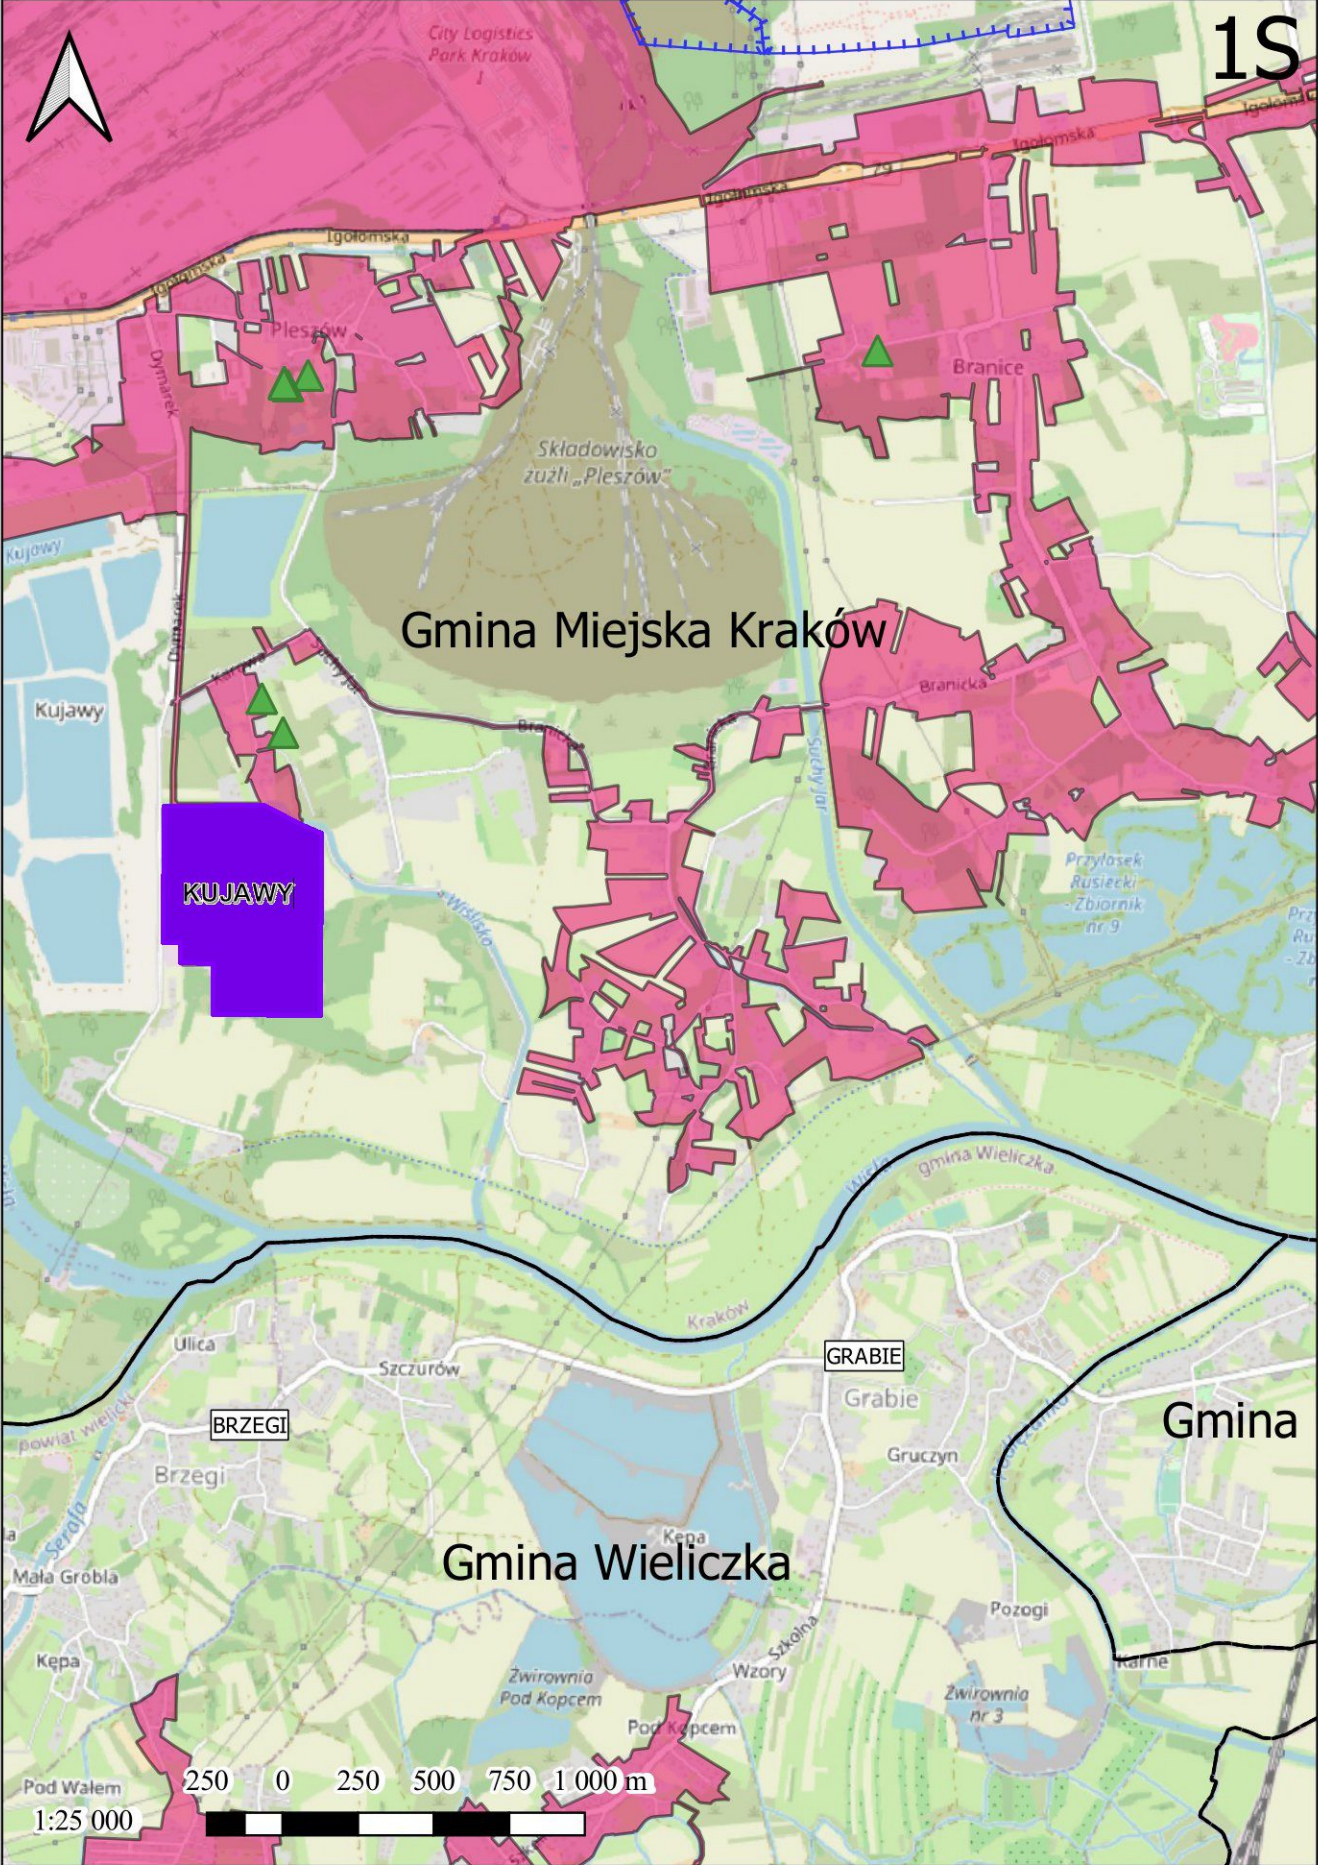

Gmina Miejska Kraków

KUJAWY

Gmina Wieliczka

Gmina

1:25 000

250 0 250 500 750 1 000 m