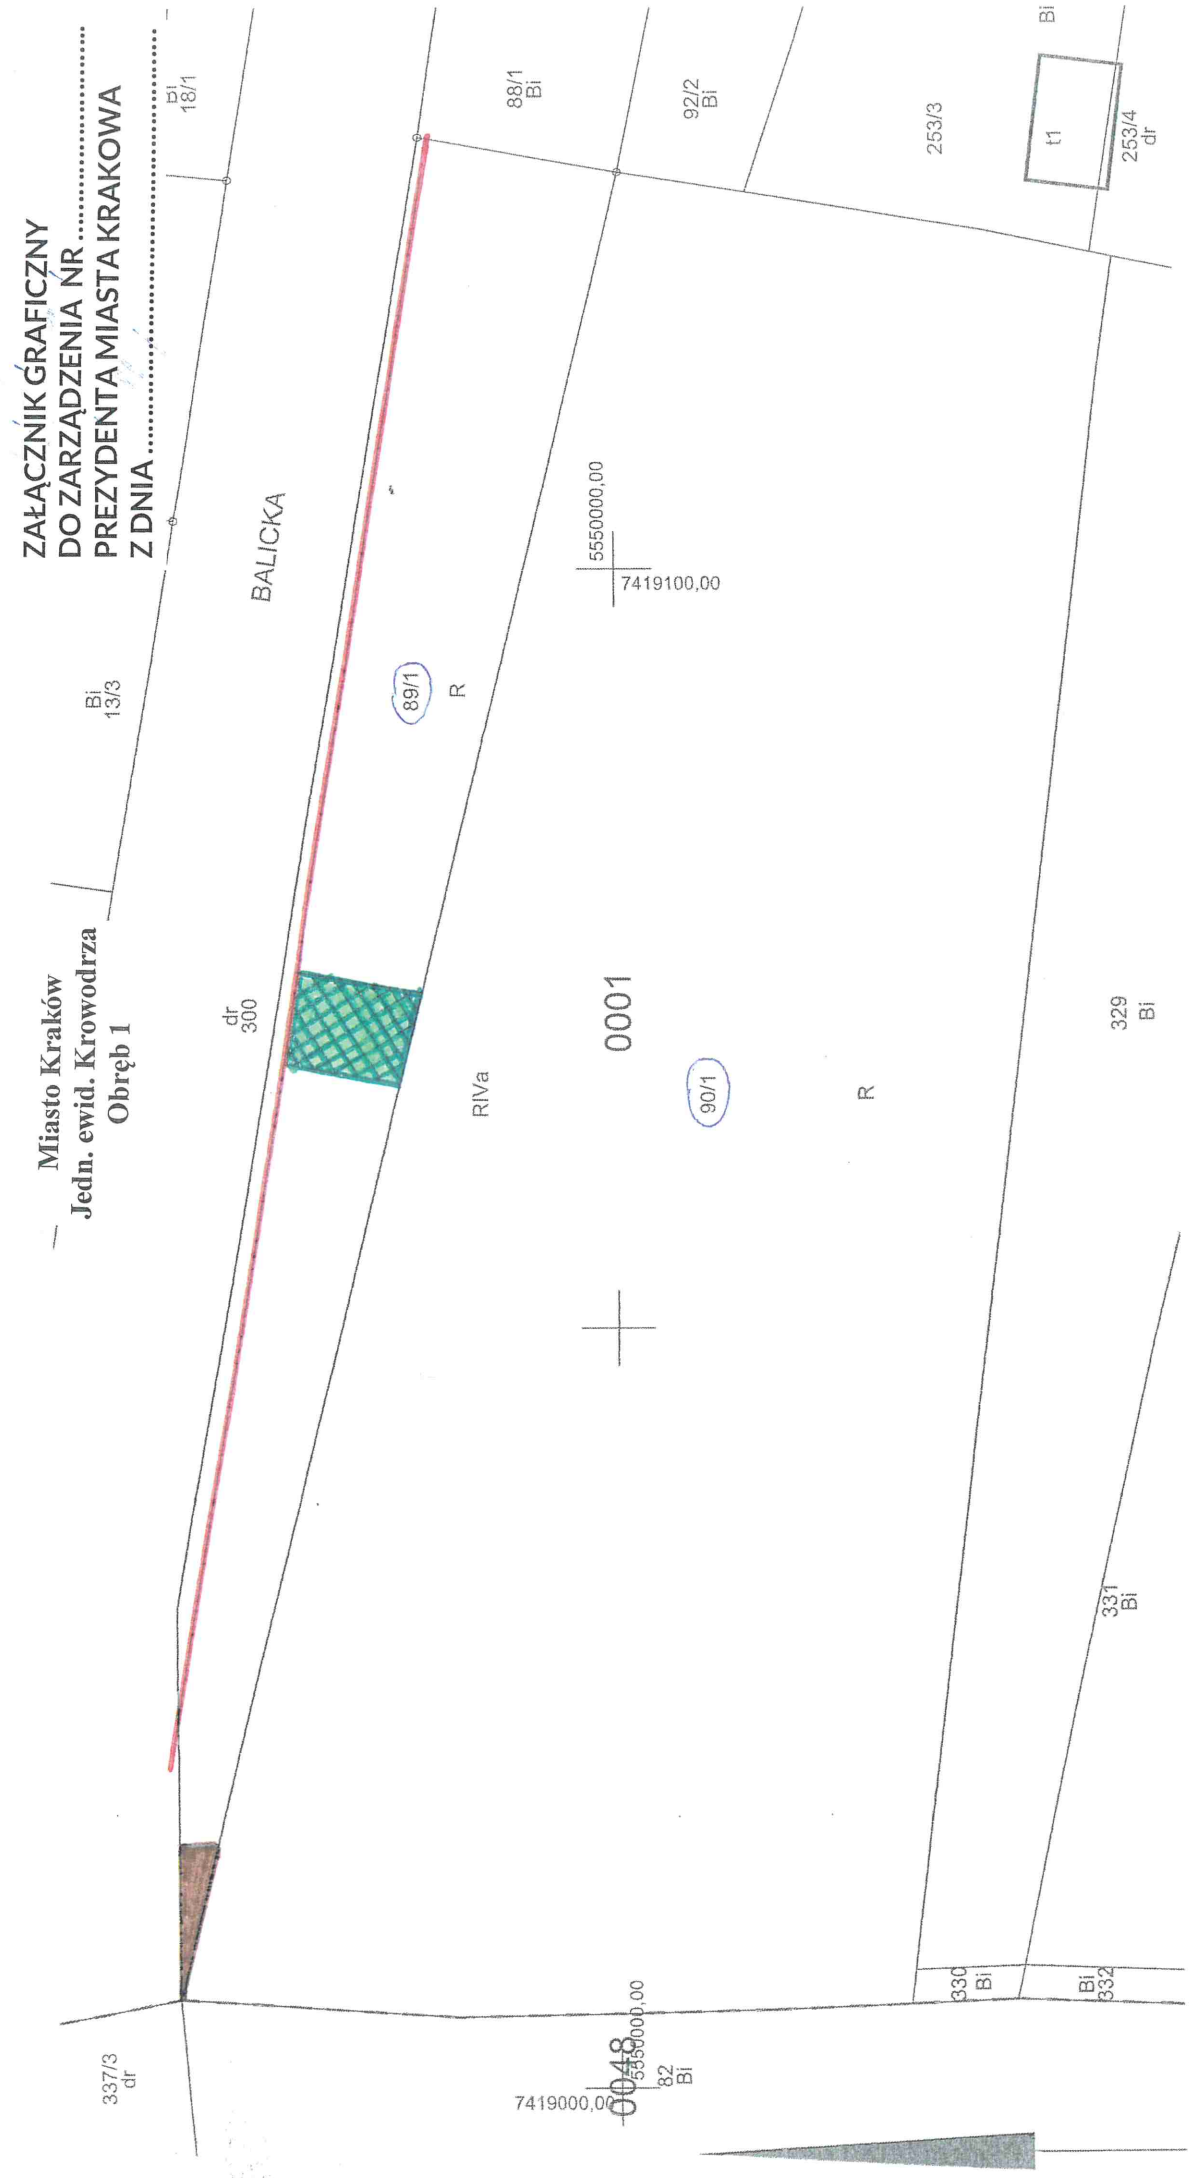

**ZAŁĄCZNIK GRAFICZNY
DO ZARZĄDZENIA NR
PREZYDENTA MIASTA KRAKOWA
Z DNIA**

Miasto Kraków
Jedn. ewid. Krowodrza
Obręb 1

DYREKTOR WYDZIAŁU
Martha Dłakowska 2023

Skala 1 : 500

Legenda:

-  - Przebieg wygaszanej służebności po działce nr 89/1 obręb 1 jednostka ewidencyjna Krowodrza, do działki nr 90/1 obręb 1 jednostka ewidencyjna Krowodrza
-  - Przebieg służebności o pow. 0,0049 ha po działce nr 89/1 obręb 1 jednostka ewidencyjna Krowodrza, do działki nr 90/1 obręb 1 jednostka ewidencyjna Krowodrza
-  - Zakres pasa drogowego drogi publicznej – ul. Balickiej