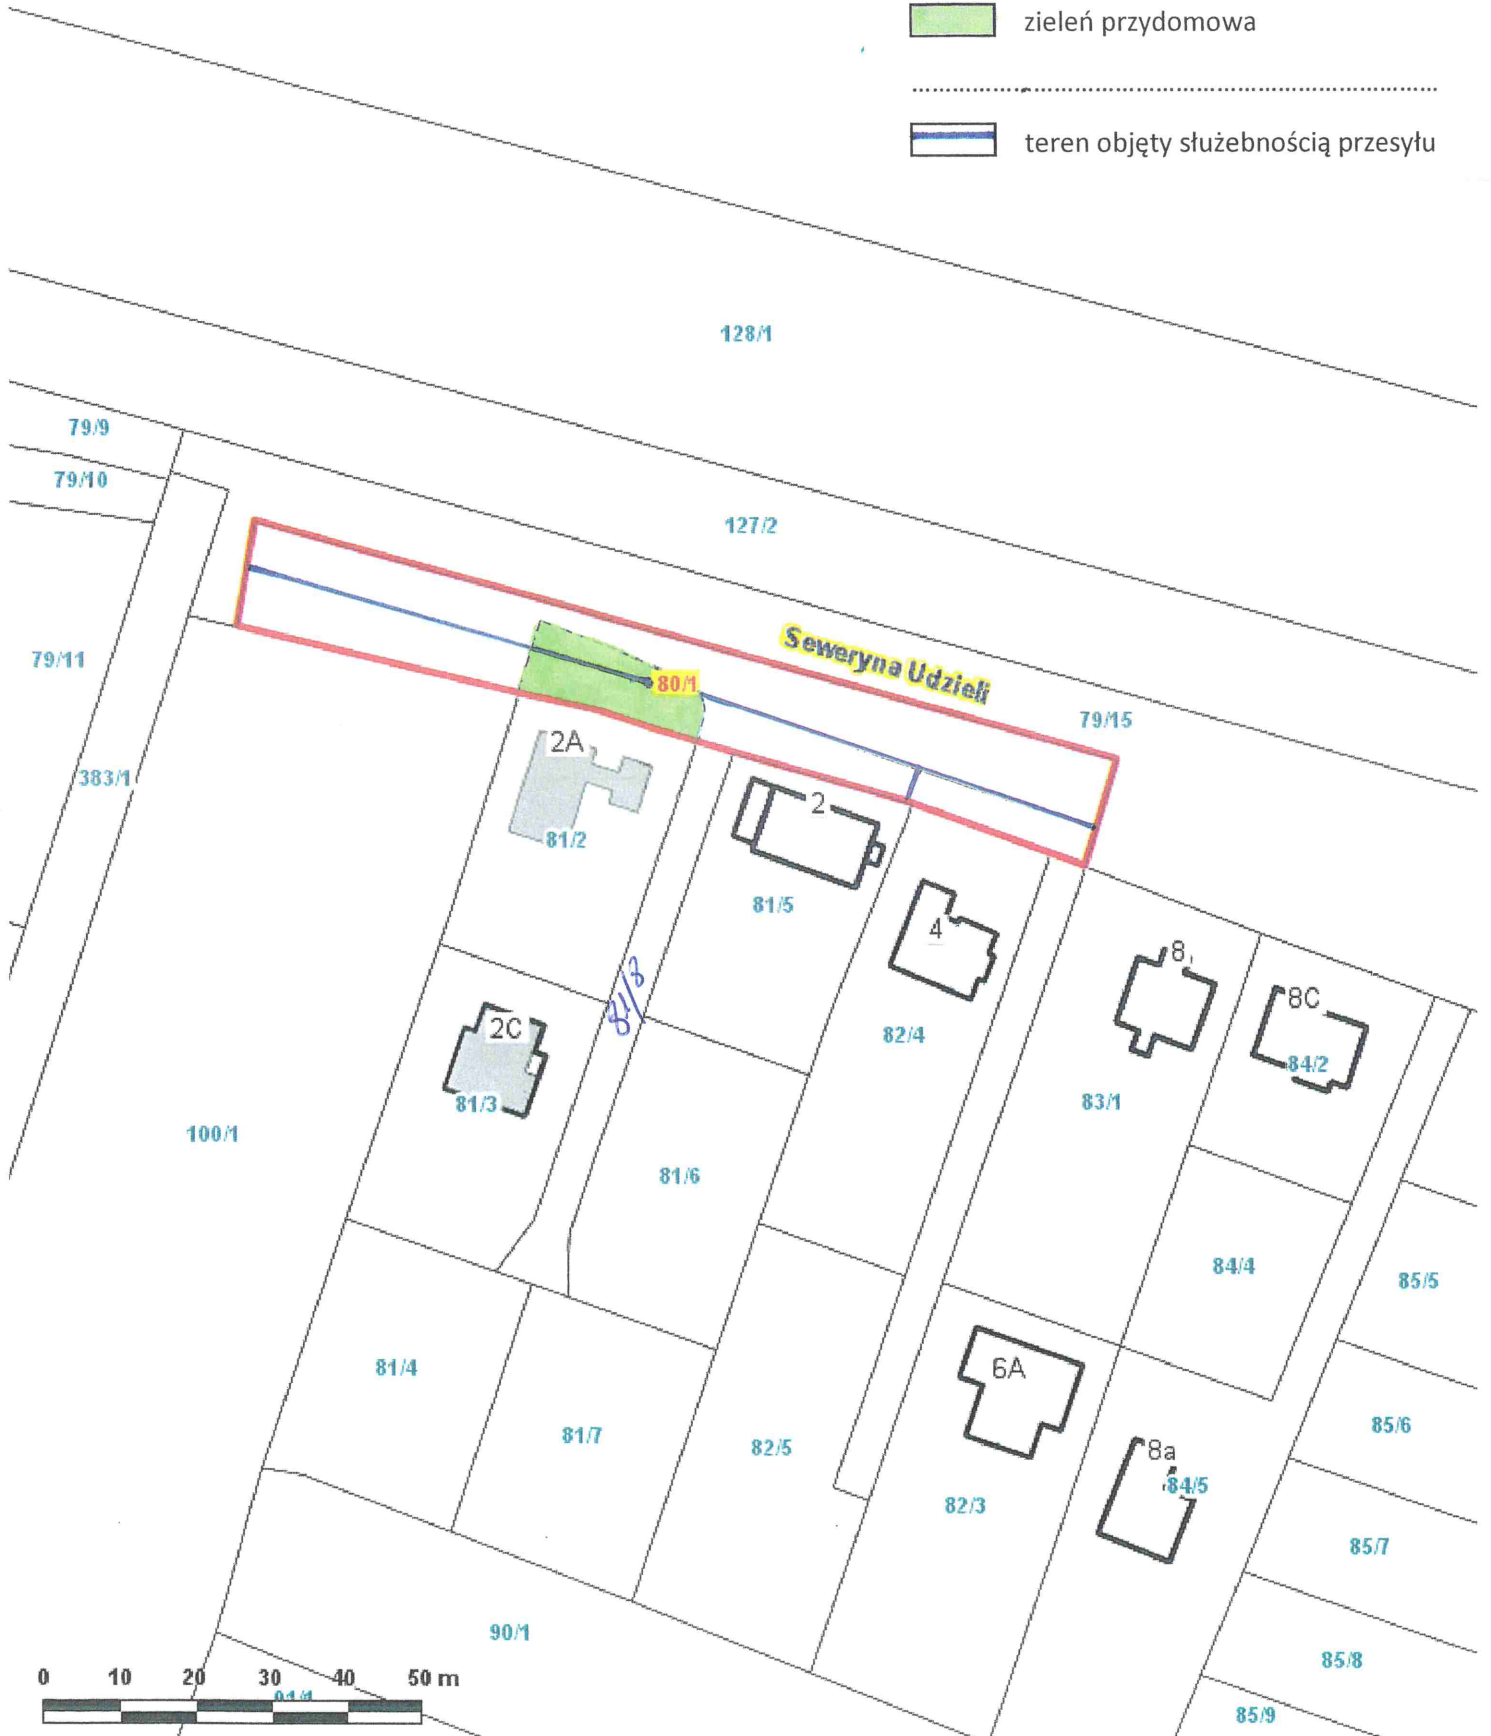

Teren przeznaczony do dzierżawy na cel:

 zieleń przydomowa

 teren objęty służebnością przesyłu

Skala: 1:1000

DYREKTOR WYDZIAŁU
[Signature]
10/11/2024