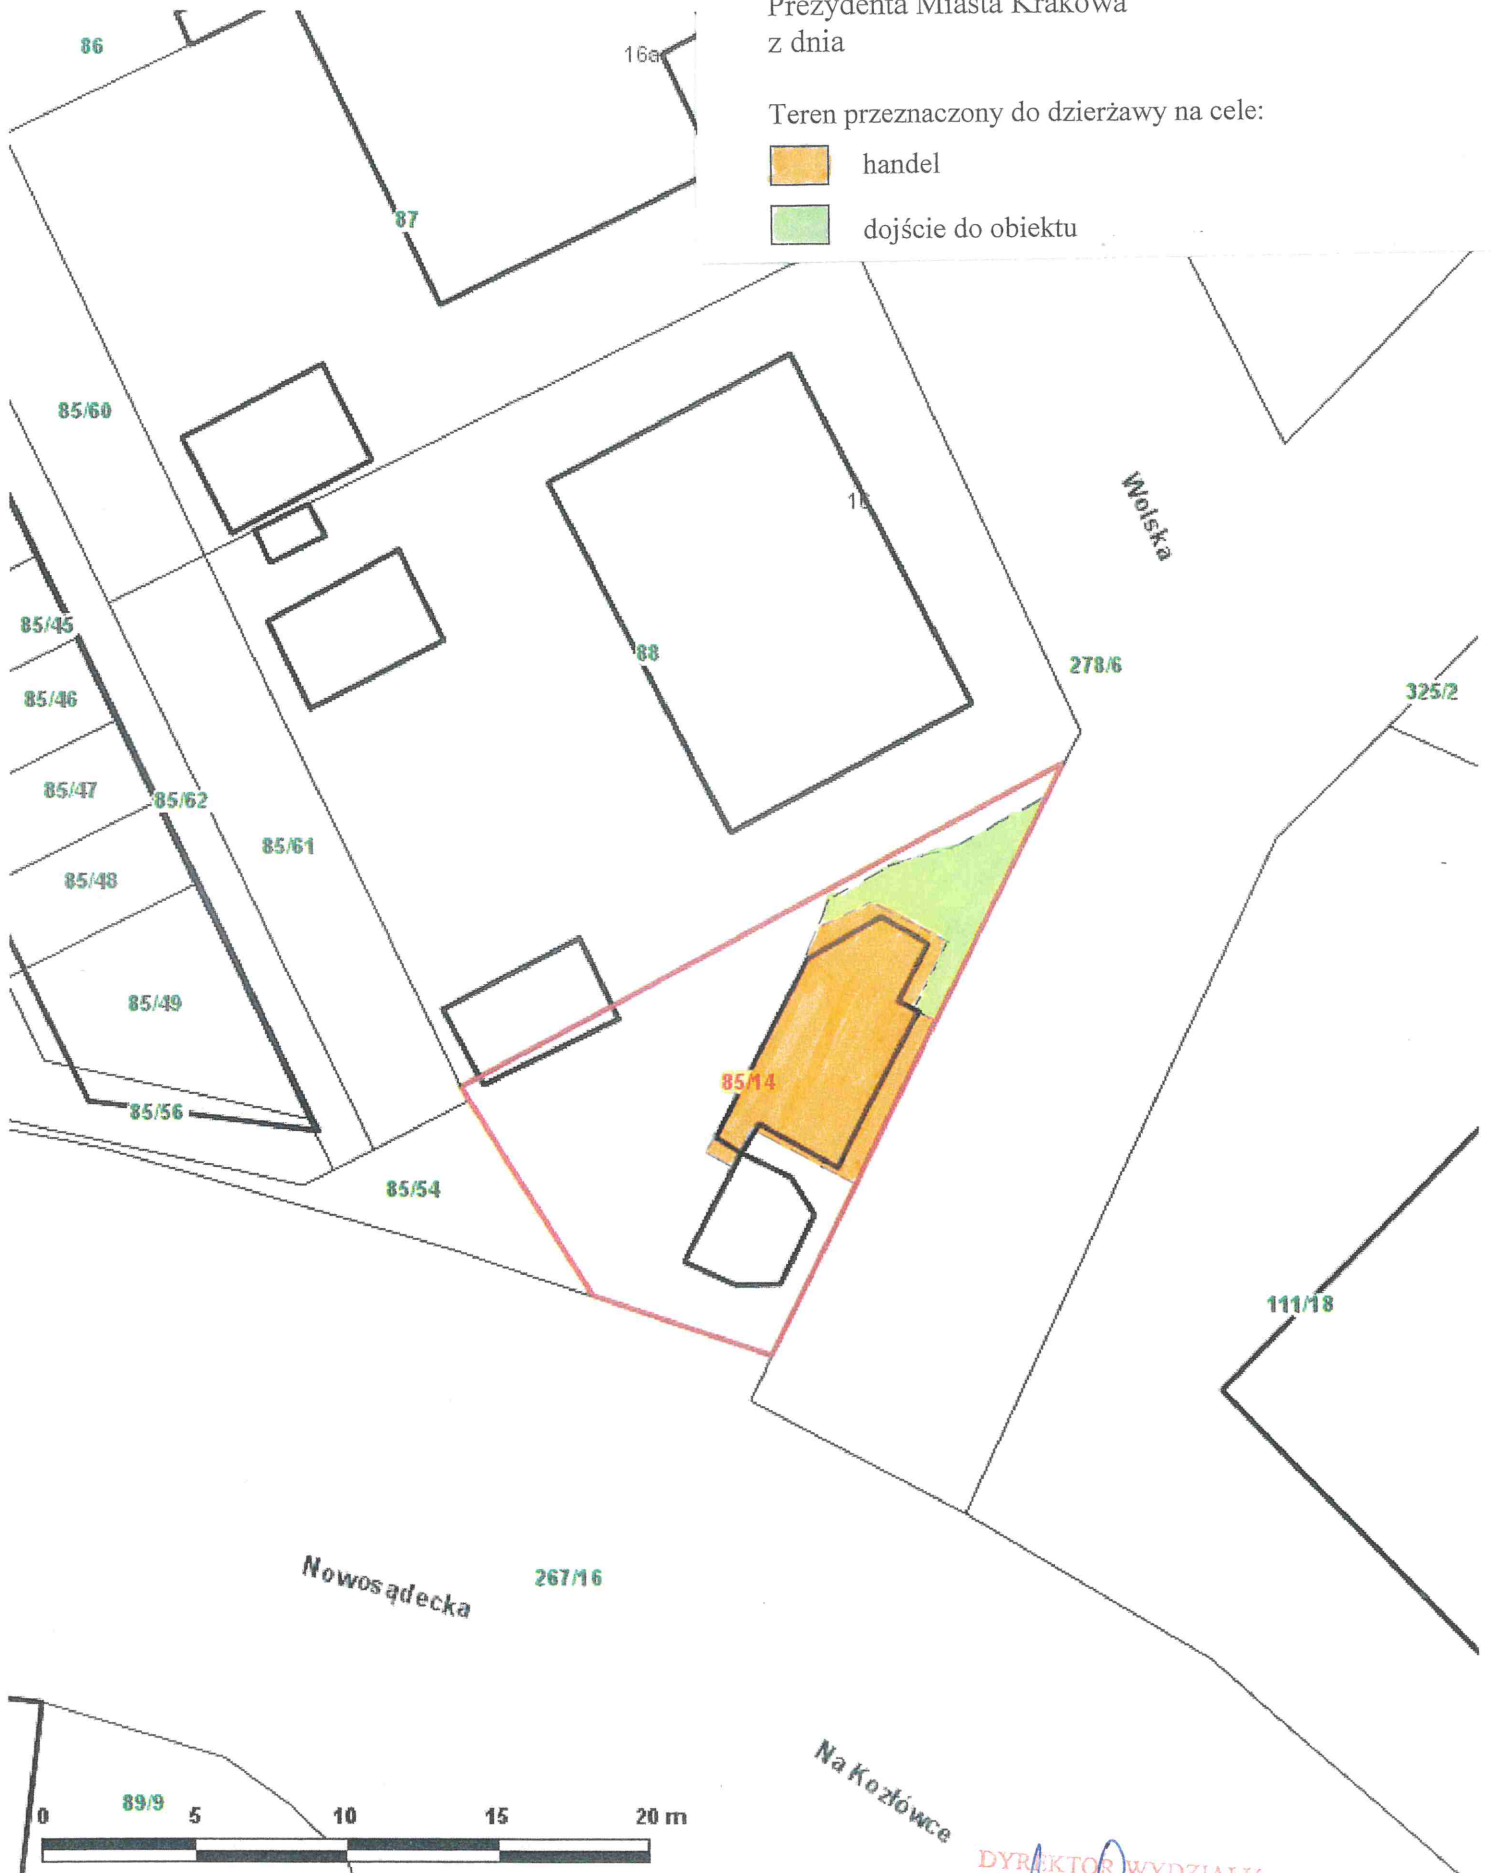

Załącznik graficzny
do zarządzenia Nr
Prezydenta Miasta Krakowa
z dnia

Teren przeznaczony do dzierżawy na cele:

-  handel
-  dojście do obiektu

Skala: 1:250

DYREKTOR WYDZIAŁU

Marta Wilkowiec

10 11 2013 v