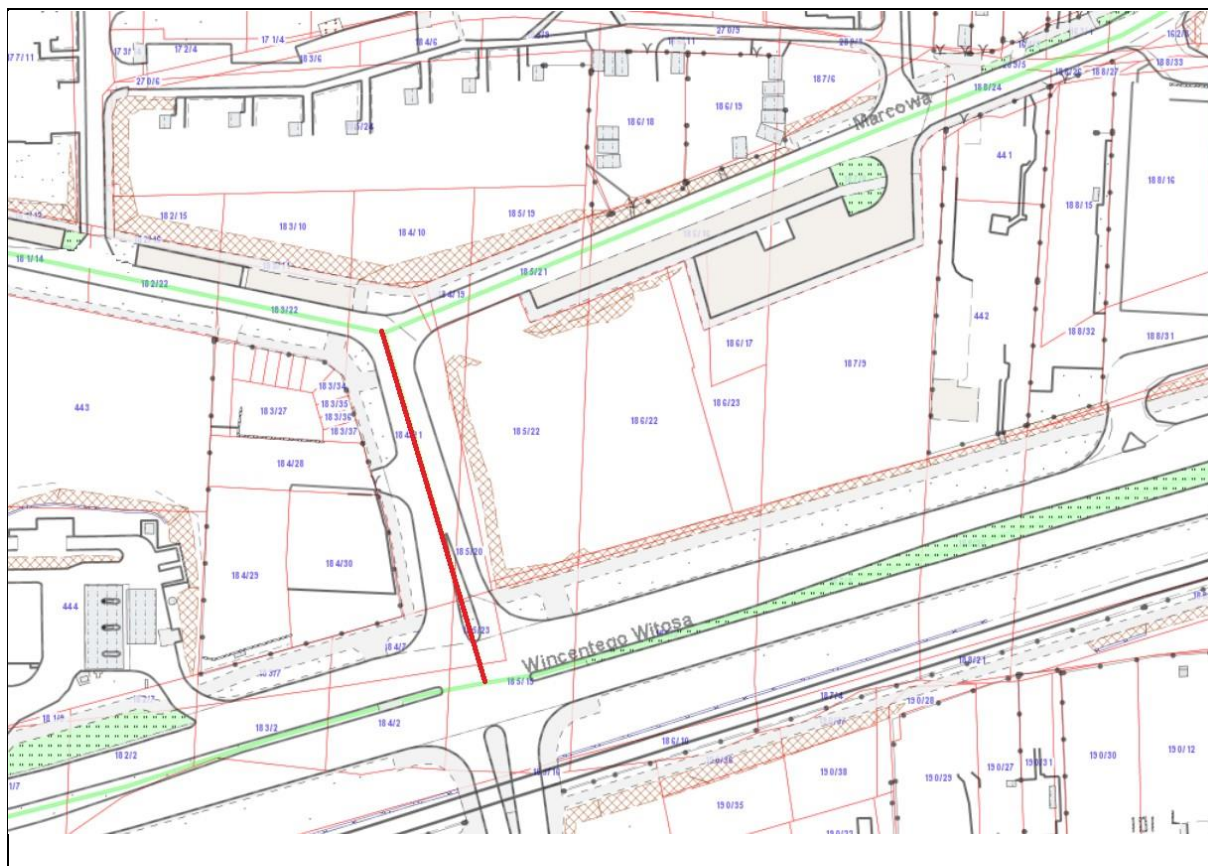

Załącznik  
do Uchwały Nr  
Rady Miasta Krakowa  
z dnia

 Droga łącząca ul. Marcową z ul. Wincentego Witosa