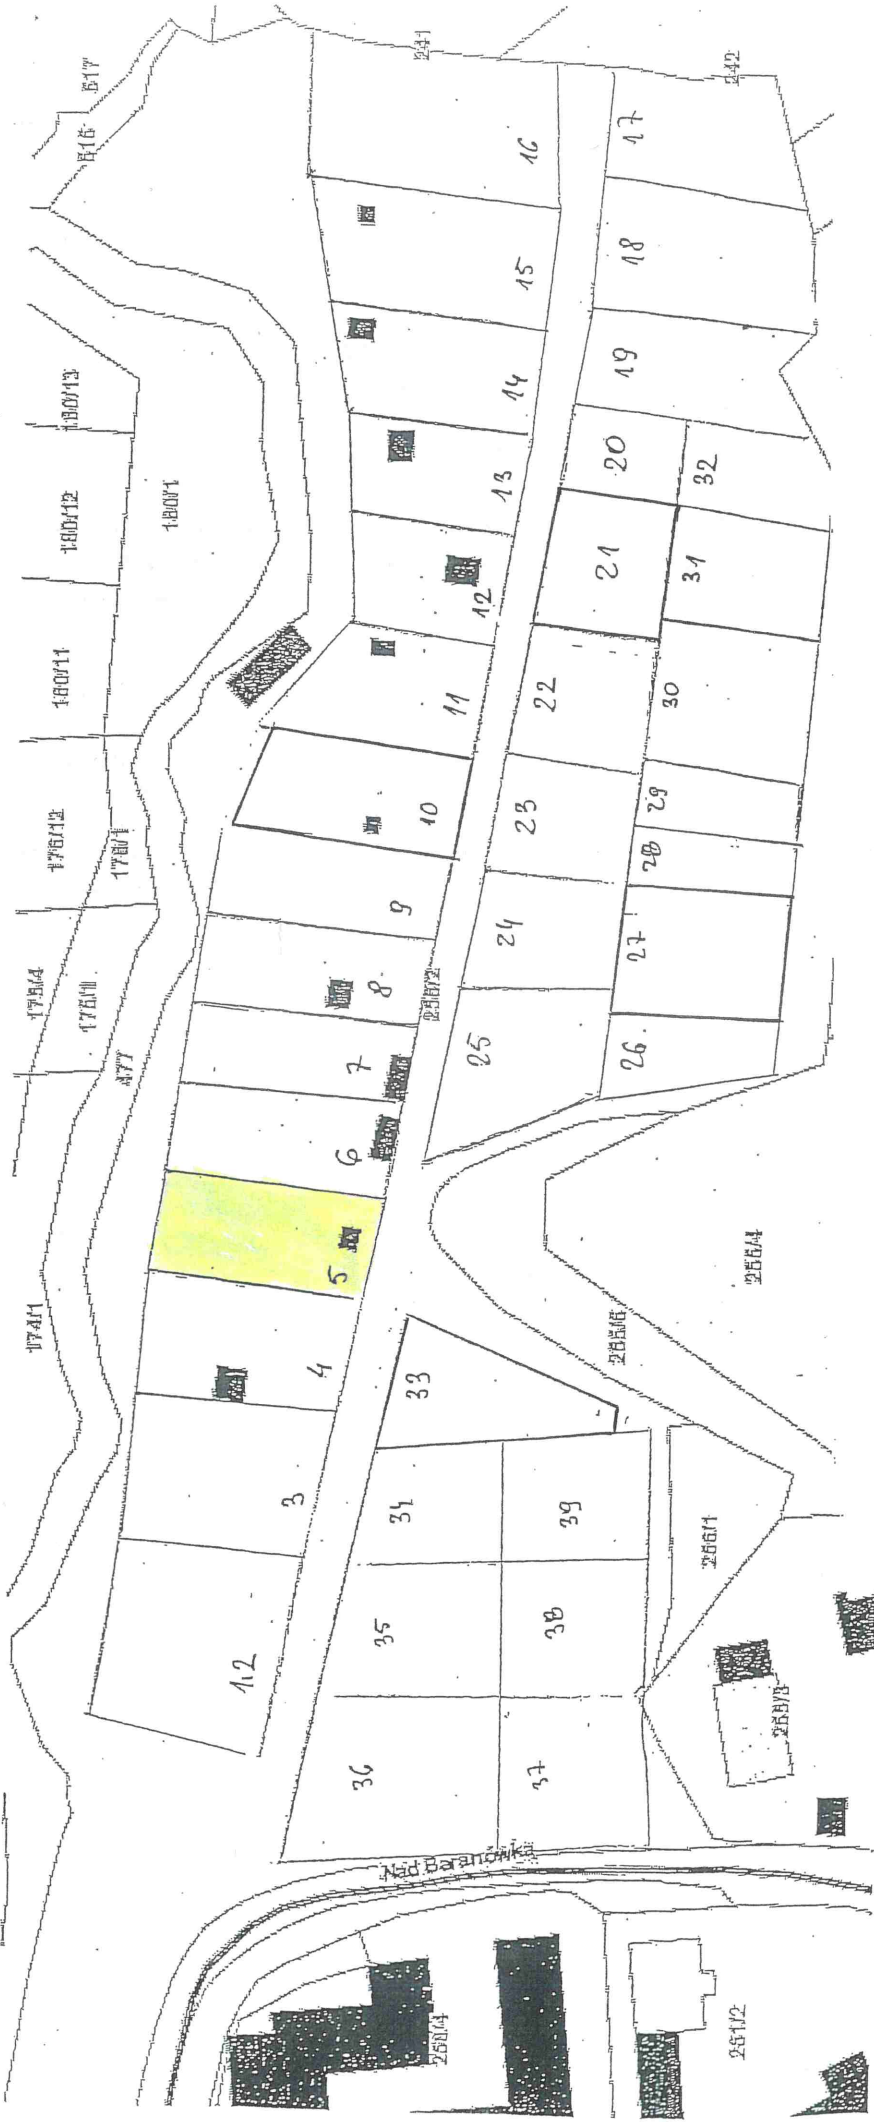

Załącznik graficzny  
do zarządzenia nr  
Prezydenta Miasta Krakowa  
z dnia

**Internetowy Serwer Danych Przestrzennych**

Temat: działka nr 256/2 obręb 3-Nowa Huta

DYREKTOR WYDZIAŁU  
*[Signature]*

Skala: 1:1000

Część działki nr 256/2 obręb 3-Nowa Huta przeznaczona do wydzierżawienia na cel:

ogródek działkowy nr 5