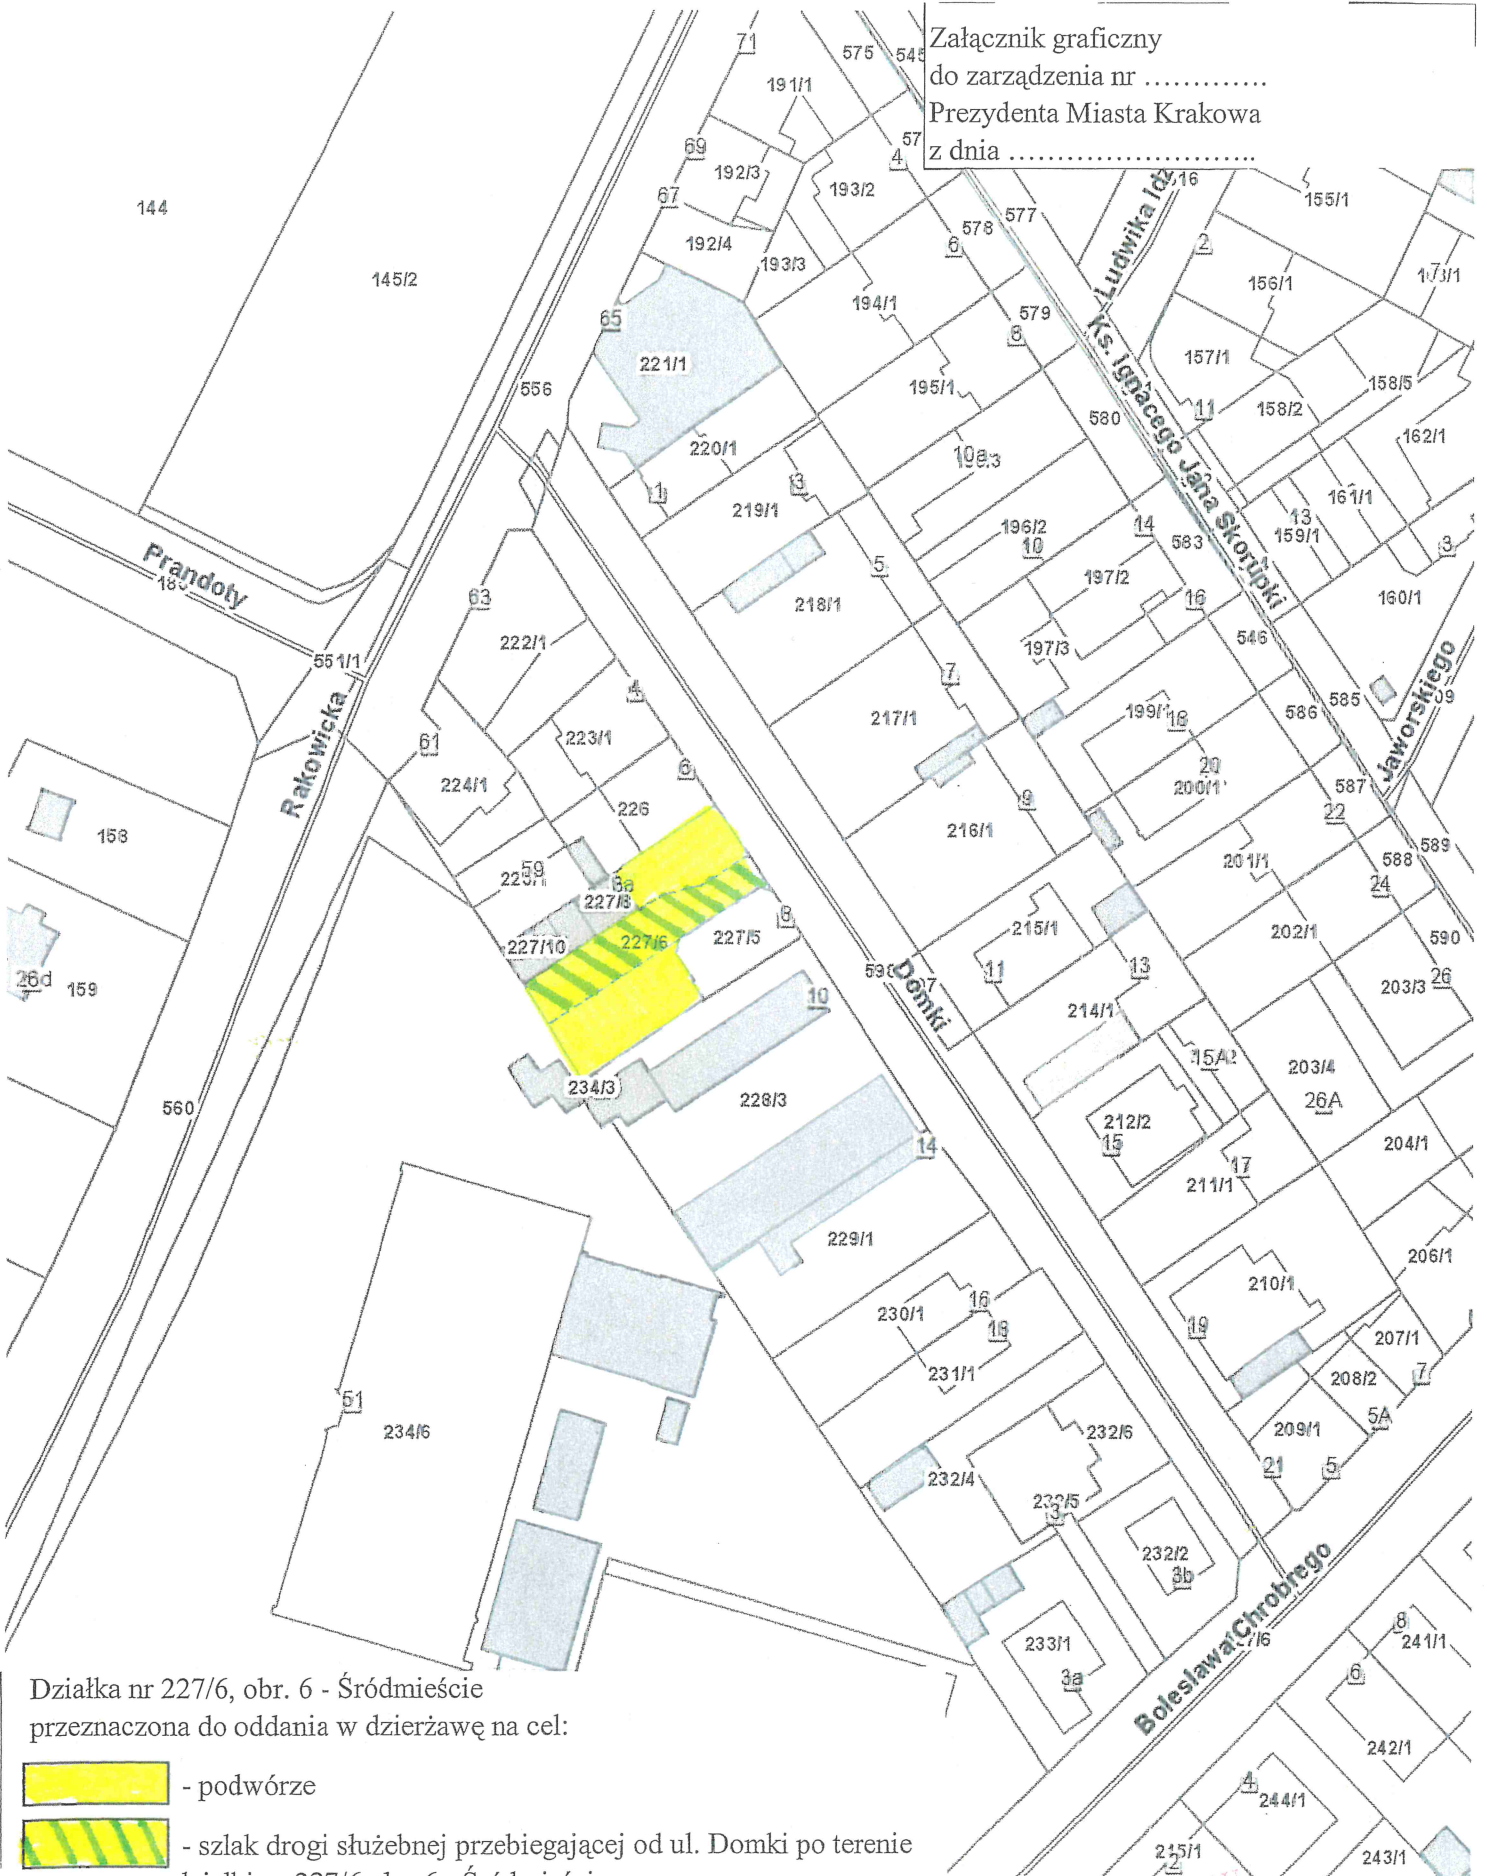

Załącznik graficzny
do zarządzenia nr
Prezydenta Miasta Krakowa
z dnia

Działka nr 227/6, obr. 6 - Śródmieście
przeznaczona do oddania w dzierżawę na cel:

- podwórze

- szlak drogi służebnej przebiegającej od ul. Domki po terenie
działki nr 227/6 obr. 6 - Śródmieście

Skala: 1:1000

DYREKTOR WYDZIAŁU

Maria Wukowicz
2022 2023