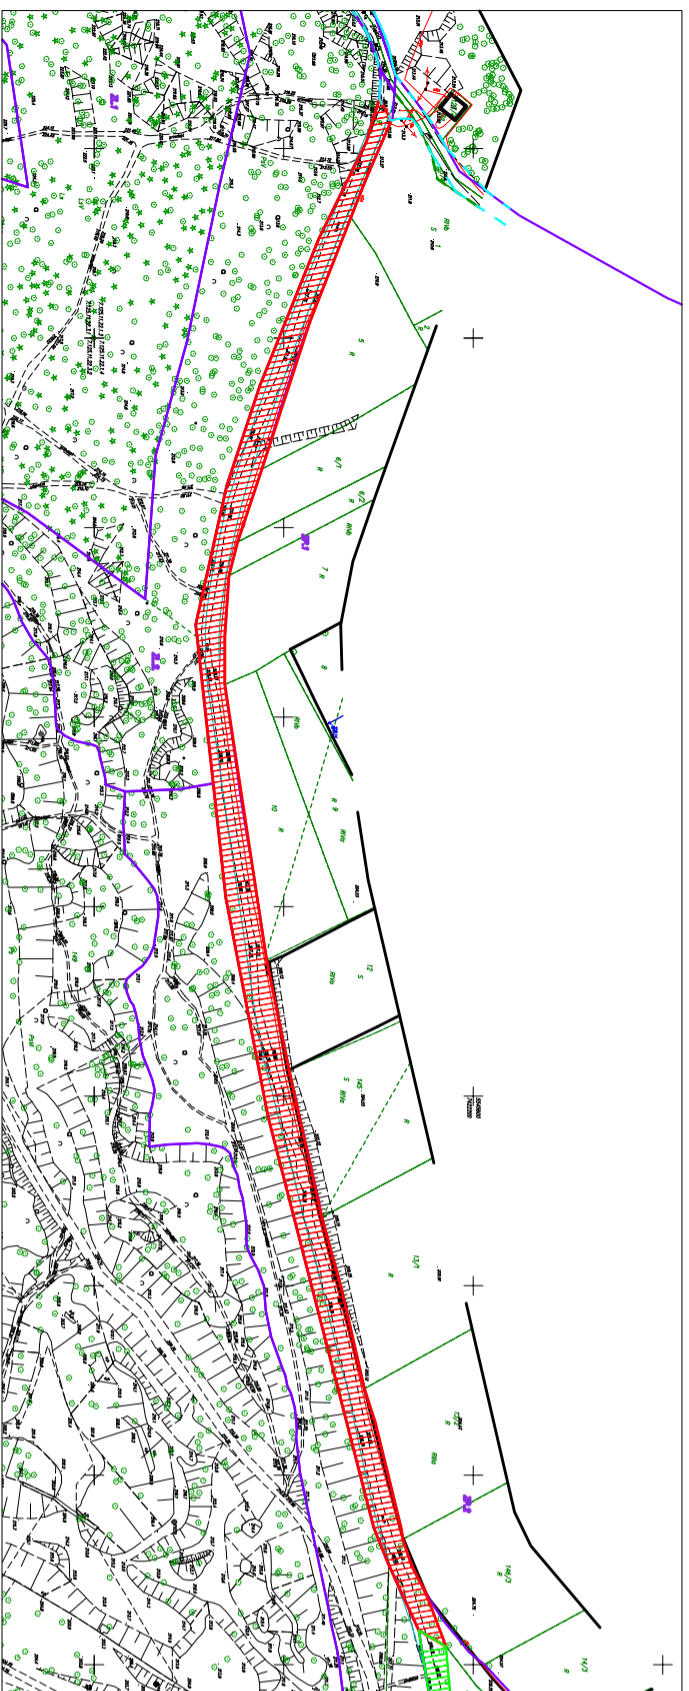

## RYS. 1 - Ul. Salezjańska

## Sytuacja

## Legenda

ZAKRES DZIAŁEK NA KTÓRYCH NASTĘPUJE PRZENIESIENIE ZADANIA PEŁNIENIA FUNKCJI ZARZĄDU Z ZARZĄDU DRÓG MIASTA KRAKOWA NA ZARZĄD ZIELENI MIEJSKIEJ W KRAKOWIE:

	UL. SALEZJAŃSKA:
-	DZ. NR 292 OBR. 9 PODGÓRZE;
-	DZ. NR 291 OBR. 9 PODGÓRZE;
	UL. WYŁÓM:
-	DZ NR 300/2 OBR. 9 PODGÓRZE;
-	DZ NR 299 OBR. 9 PODGÓRZE;
-	DZ NR 298 OBR. 9 PODGÓRZE;