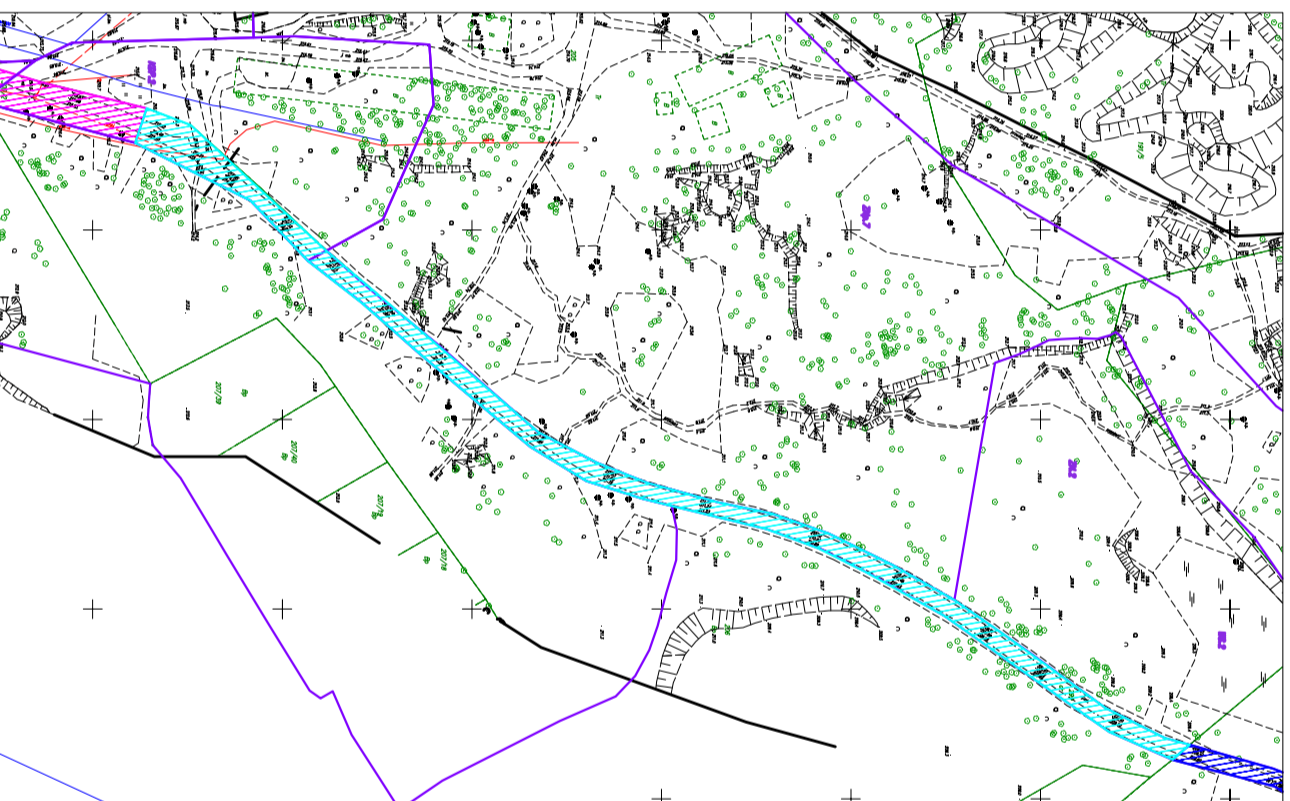

Sytuacja

Legenda

ZAKRES DZIAŁEK NA KTÓRYCH NASTĘPUJE
PRZENIESIENIE ZADANIA PEŁNIENIA FUNKCJI
ZARZĄDU Z ZARZĄDU DRÓG MIASTA
KRAKOWA NA ZARZĄD ZIELENI MIEJSKIEJ
W KRAKOWIE:

UL. SALEZJAŃSKA:

- DZ. NR 292 OBR. 9 PODGÓRZE;
- DZ. NR 291 OBR. 9 PODGÓRZE;

UL. WYŁOM:

- DZ NR 300/2 OBR. 9 PODGÓRZE;
- DZ NR 299 OBR. 9 PODGÓRZE;
- DZ NR 298 OBR. 9 PODGÓRZE;

RYS. 3 - Ul. Wyłom

RYS. 4 - Ul. Wyłom, Salezjańska