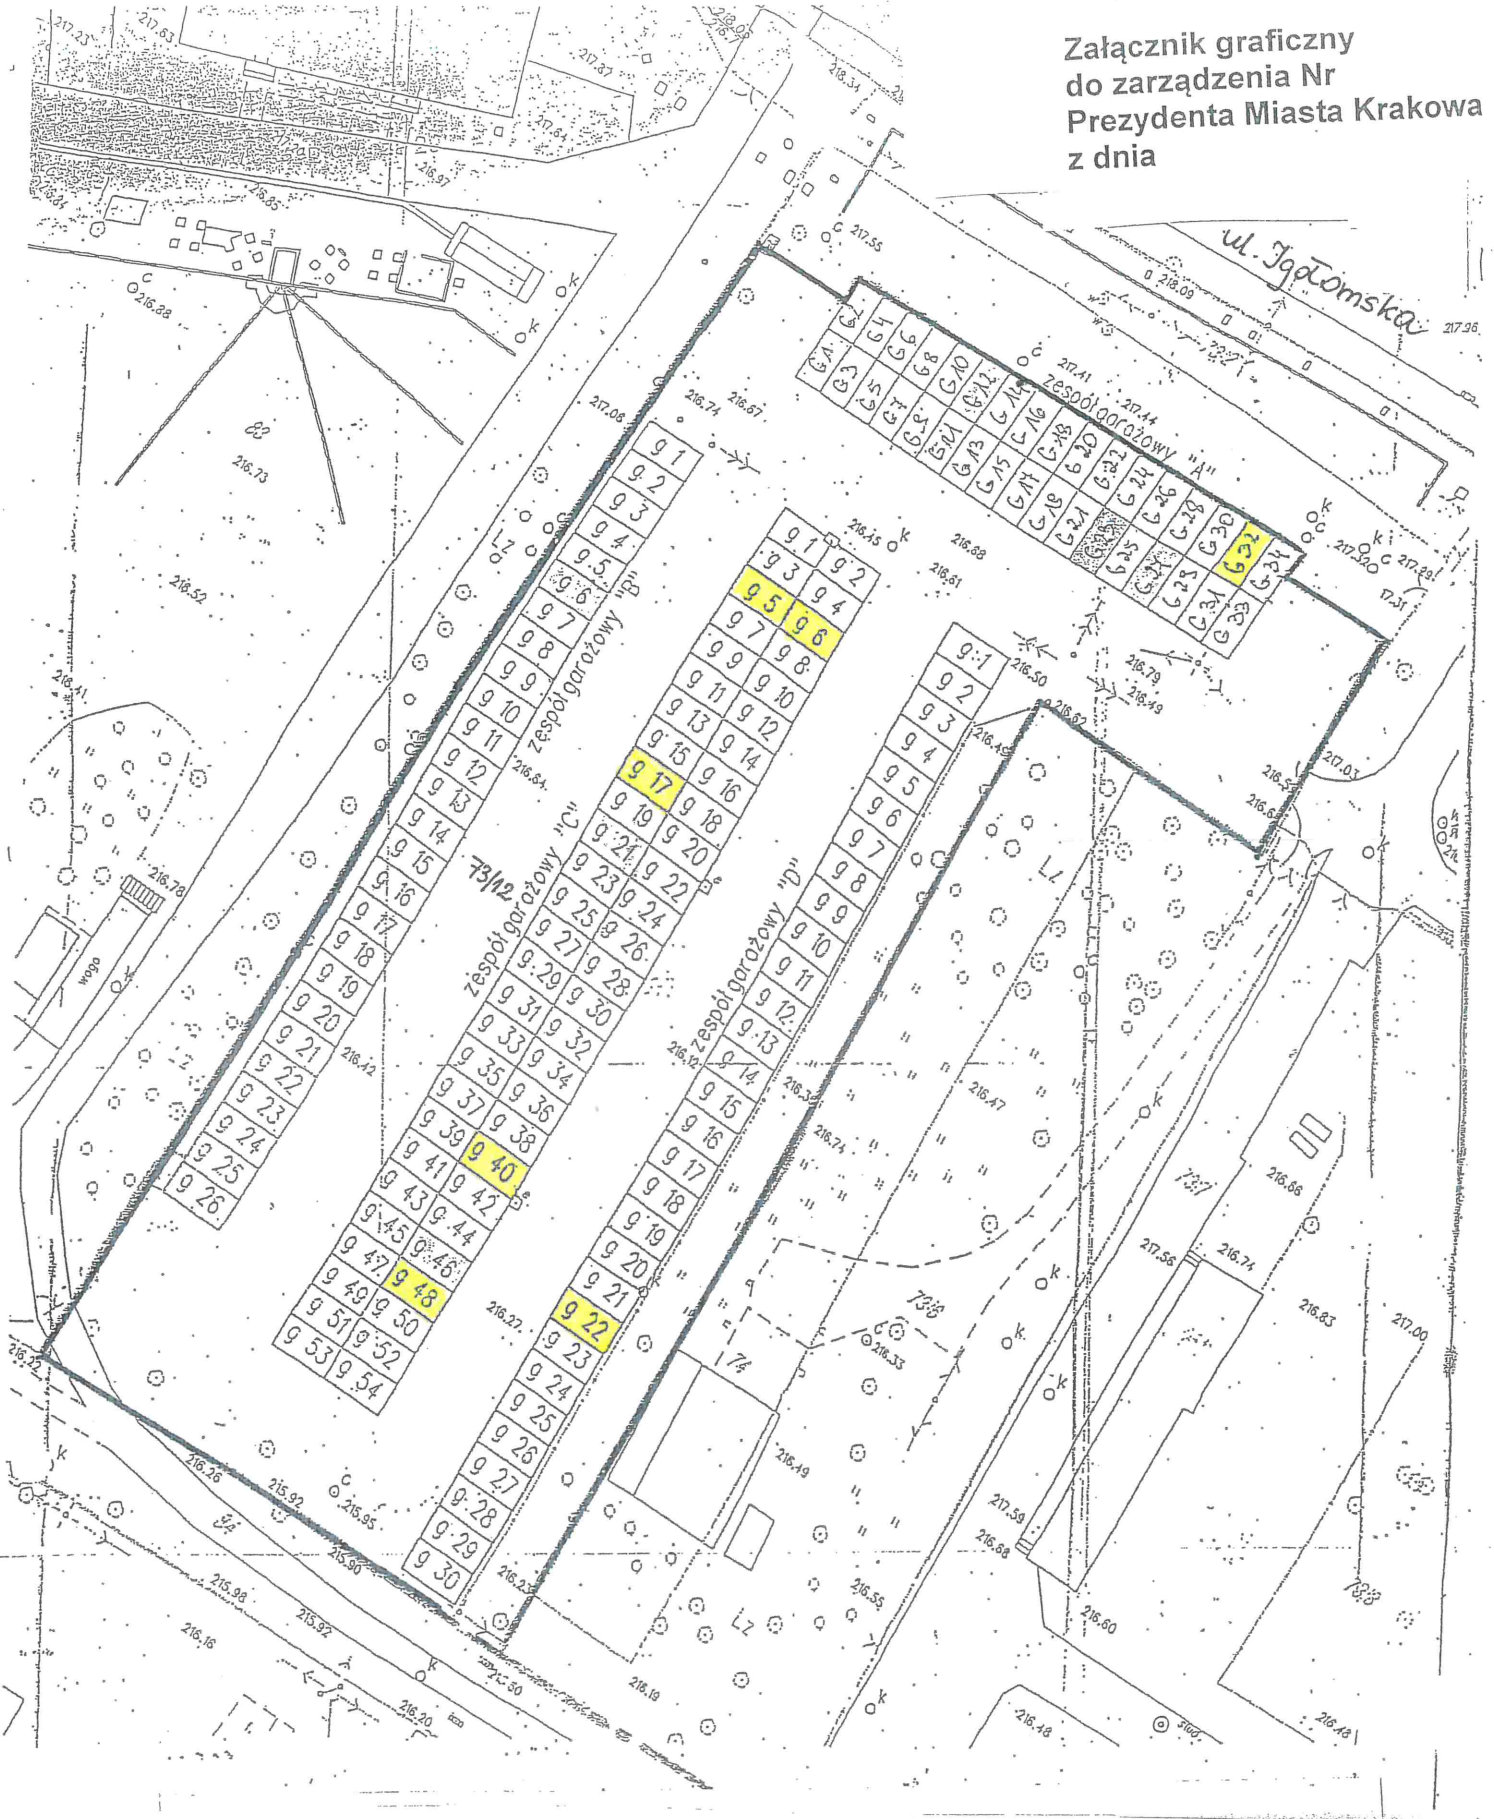

Załącznik graficzny  
do zarządzenia Nr  
Prezydenta Miasta Krakowa  
z dnia

Część działki ewidencyjnej nr 73/12 obr. 42-Nowa Huta przeznaczona do  
wyzierzawienia na cele

- garaże
- droga dojazdowa / udział wynoszący 4/144 w części tj. 0,4041 działki nr 73/12