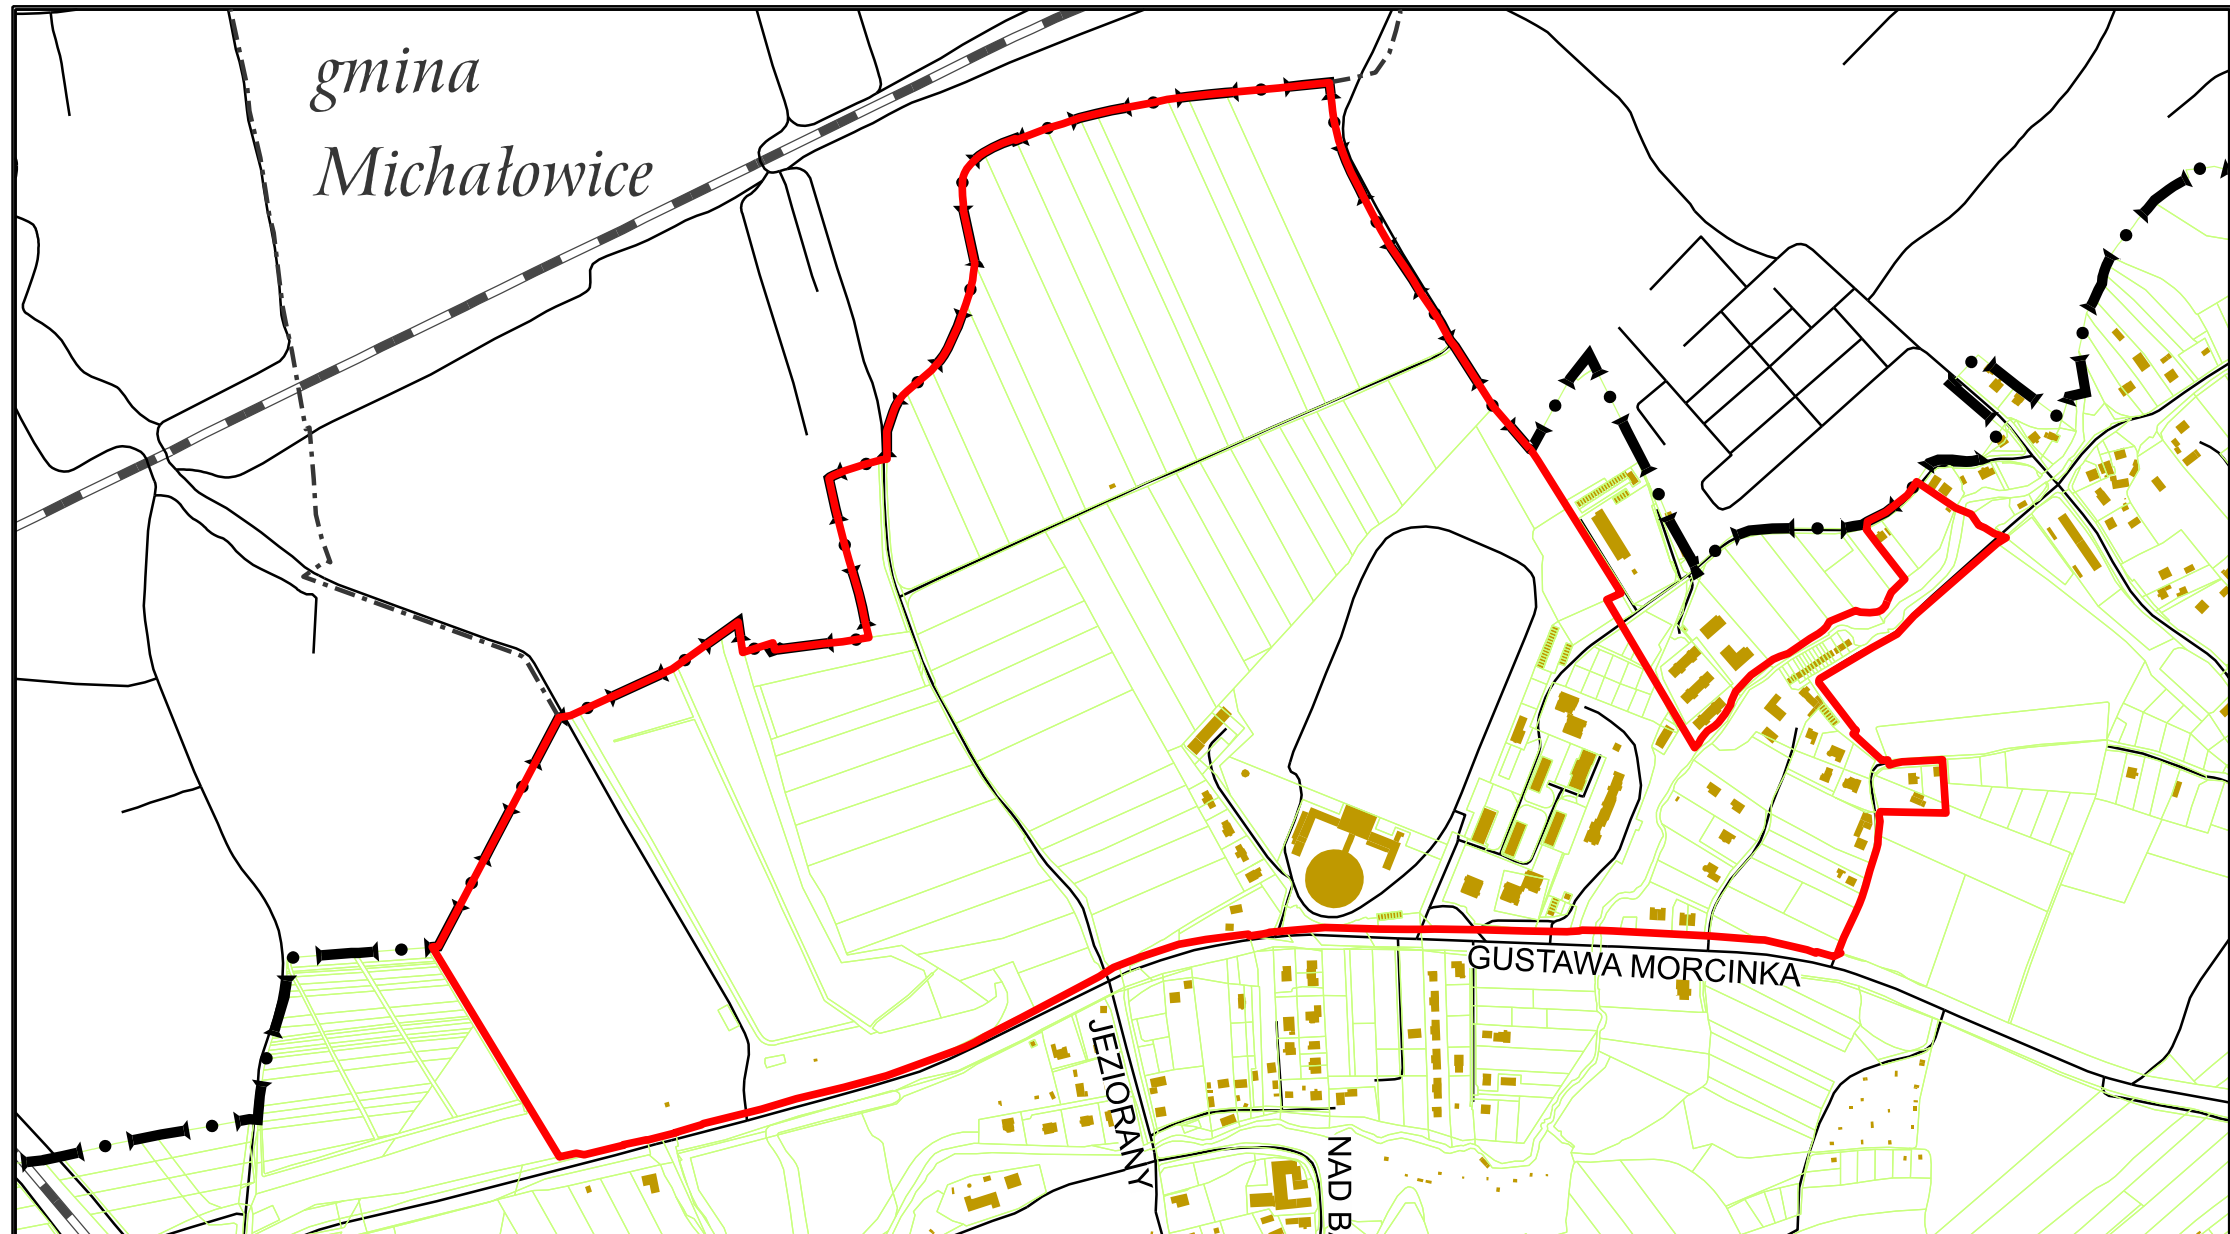

gmina
Michałowice

do uchwały Nr
RADY MIASTA KRAKOWA
z dnia.....

— granice obszaru objętego miejscowym
planem zagospodarowania przestrzennego
obszaru „Zestawice-Cegielnia”

50 0 100 200m