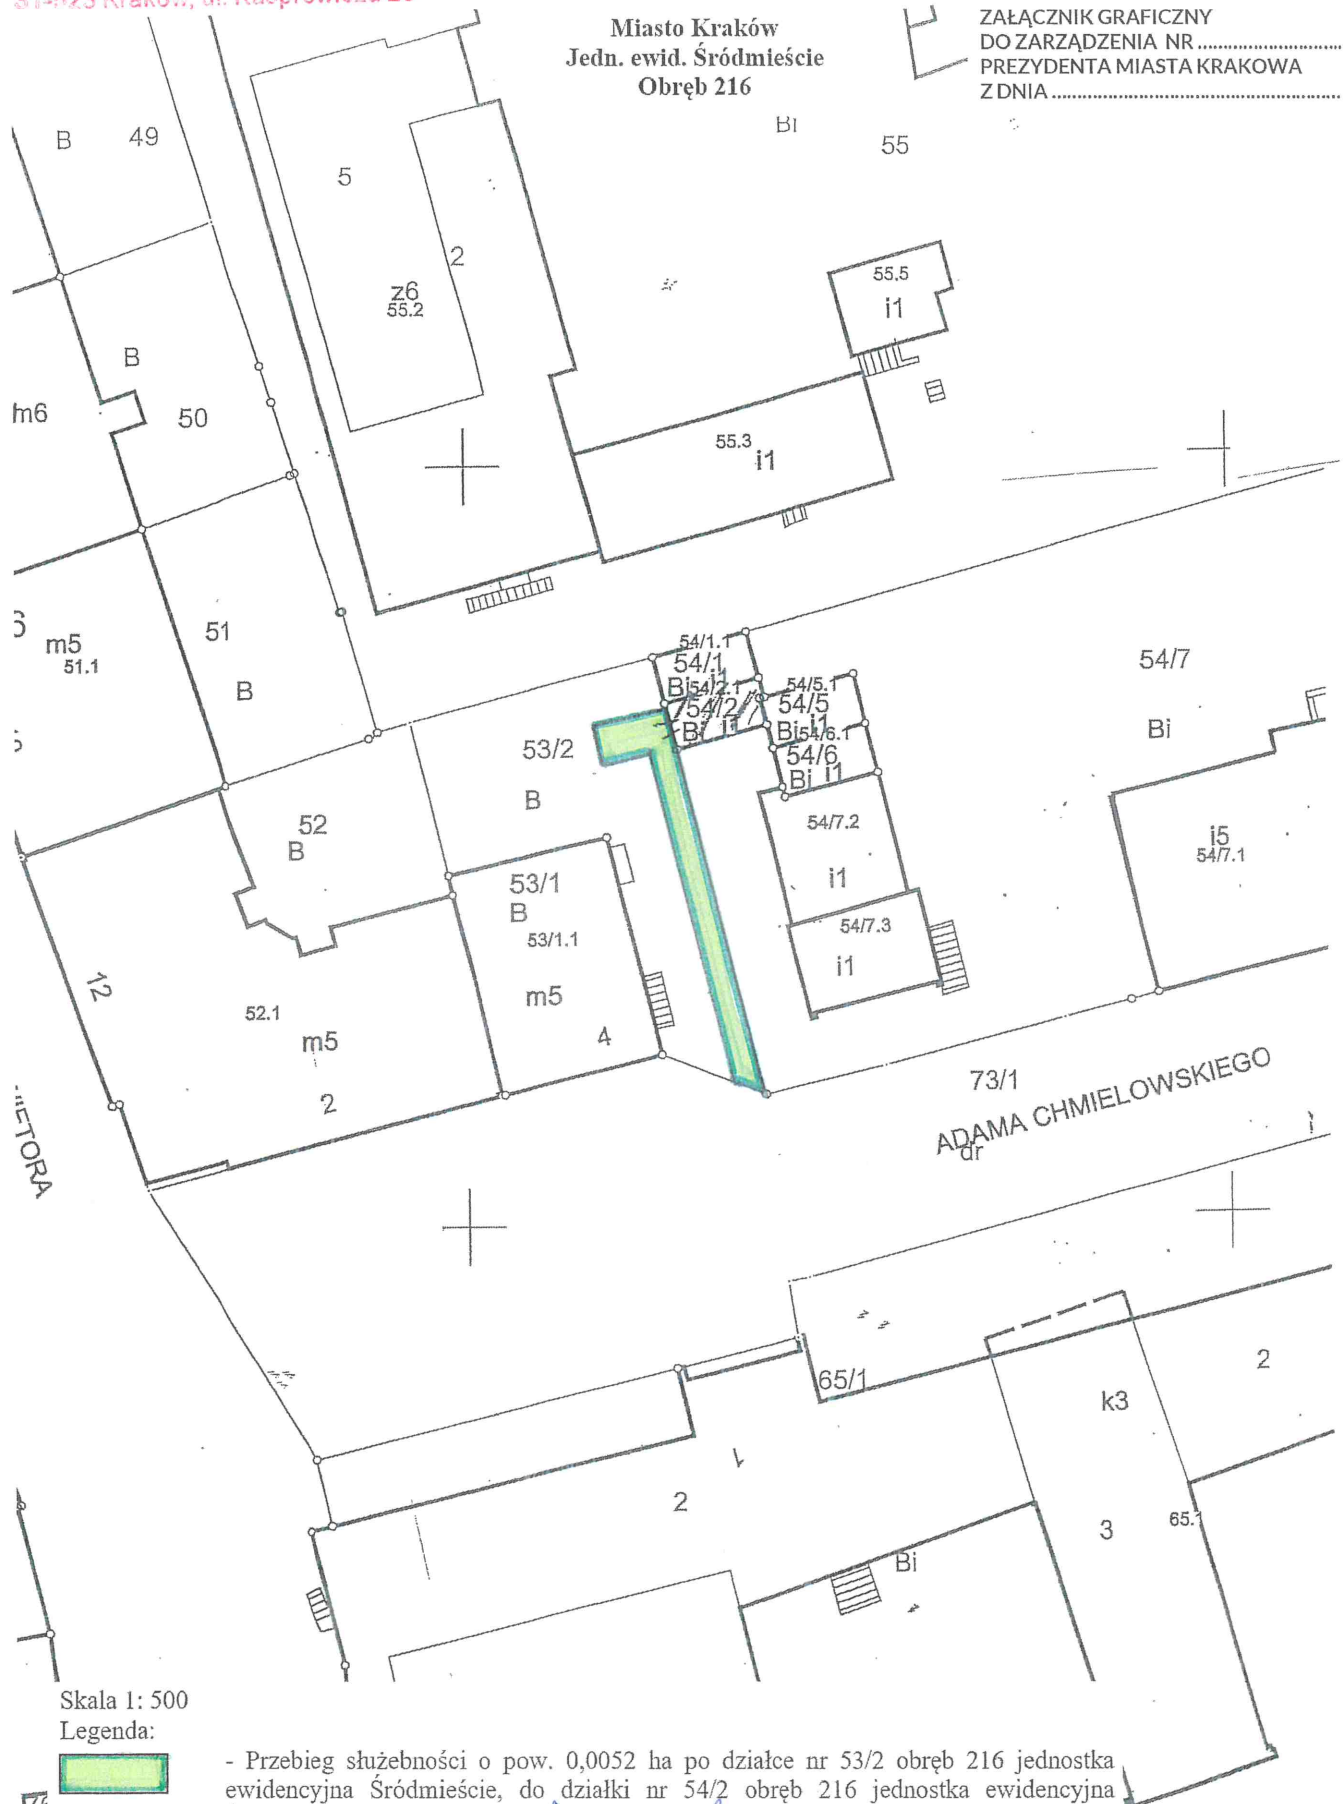

Miasto Kraków
Jedn. ewid. Śródmieście
Obręb 216

ZAŁĄCZNIK GRAFICZNY
DO ZARZĄDZENIA NR
PREZYDENTA MIASTA KRAKOWA
Z DNIA

Skala 1: 500
Legenda:

- Przebieg służebności o pow. 0,0052 ha po działce nr 53/2 obręb 216 jednostka ewidencyjna Śródmieście, do działki nr 54/2 obręb 216 jednostka ewidencyjna Śródmieście