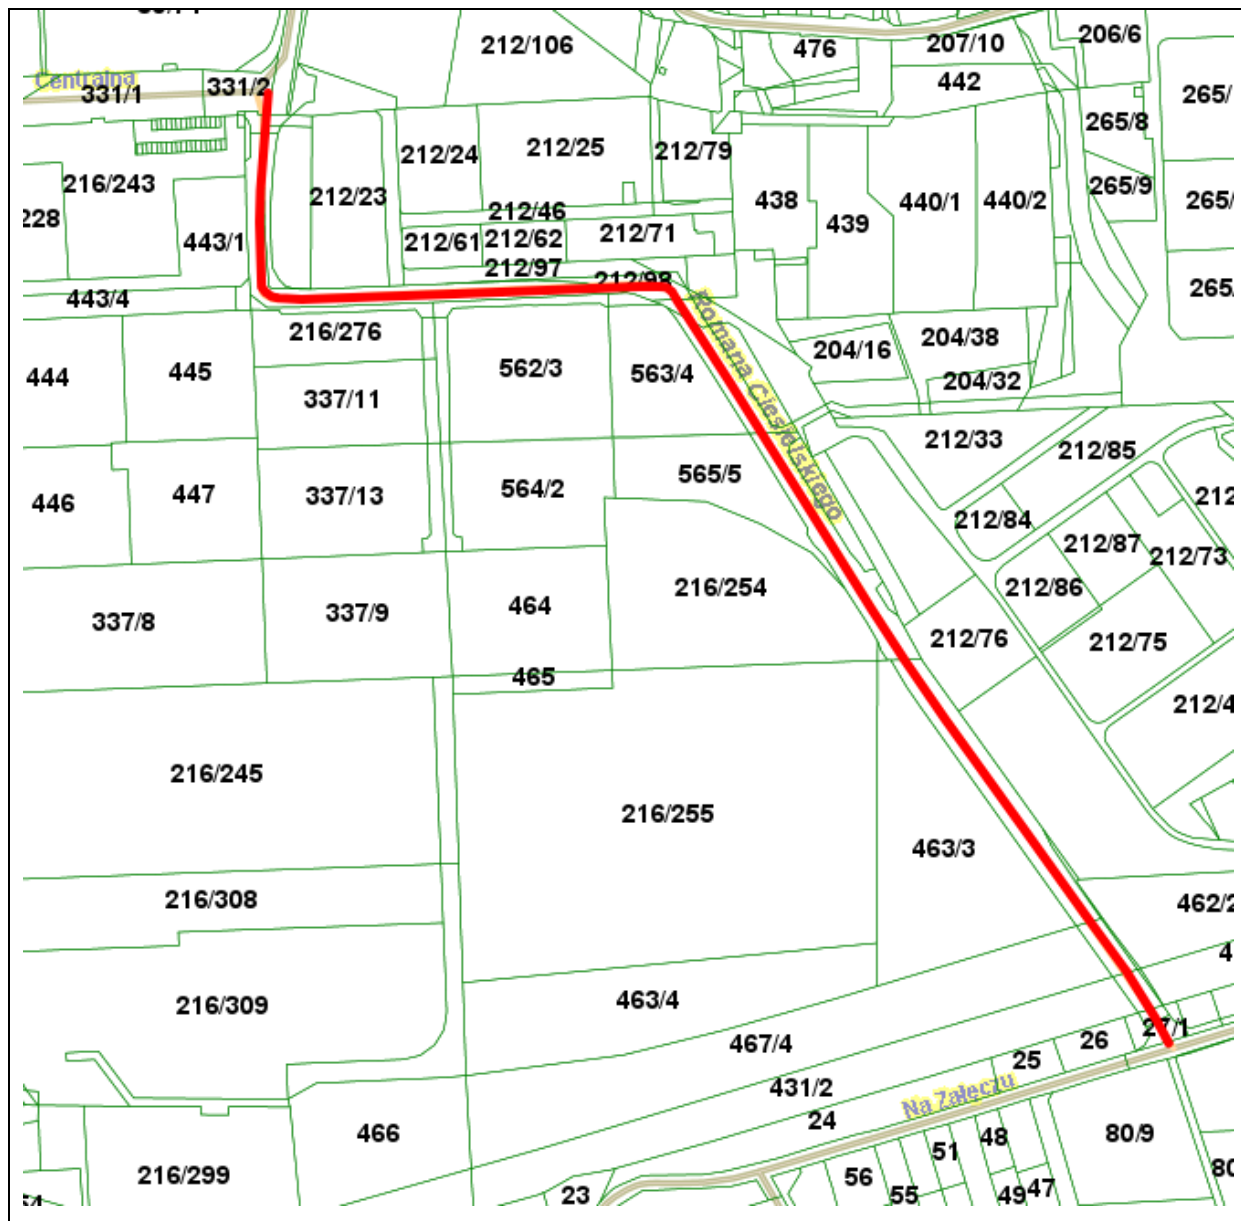

Załącznik  
do Uchwały Nr  
Rady Miasta Krakowa  
z dnia

Przebieg ul. Romana Ciesielskiego łączącej ul. Centralną z ul. Na Załęczu