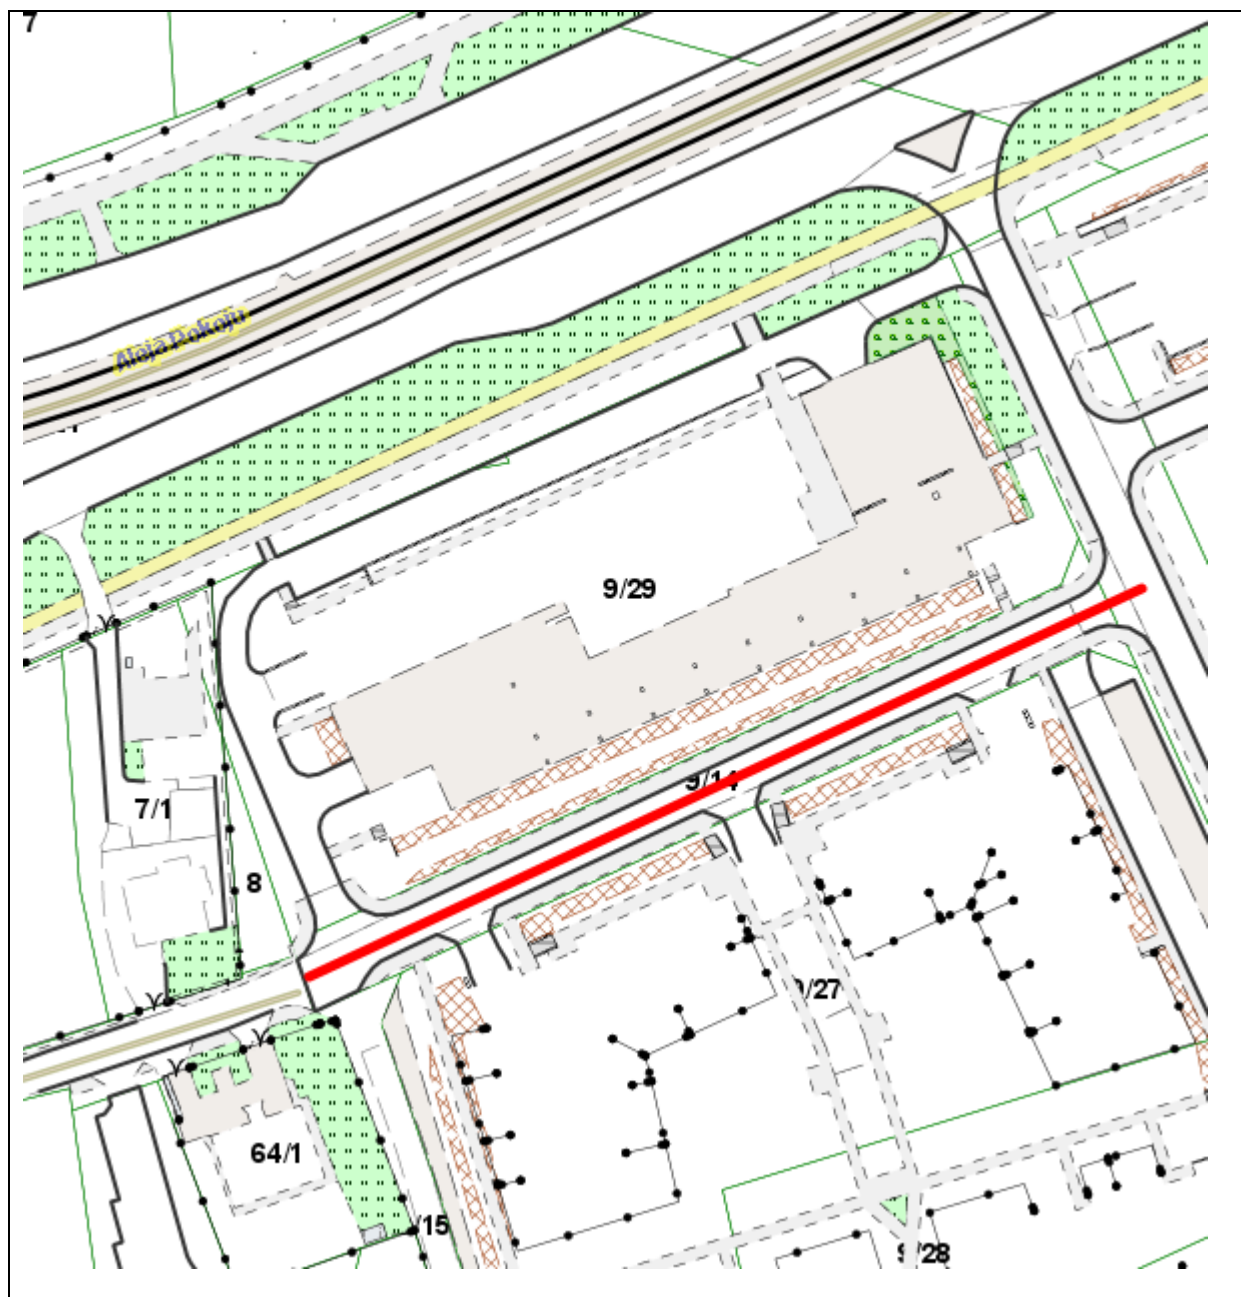

Załącznik  
do Uchwały Nr  
Rady Miasta Krakowa  
z dnia

 Przebieg ul. Na Łąkach na odcinku od drogi gminnej nr 603863 K na długości działki nr 9/14 obr. 54 jedn. ewid. Nowa Huta