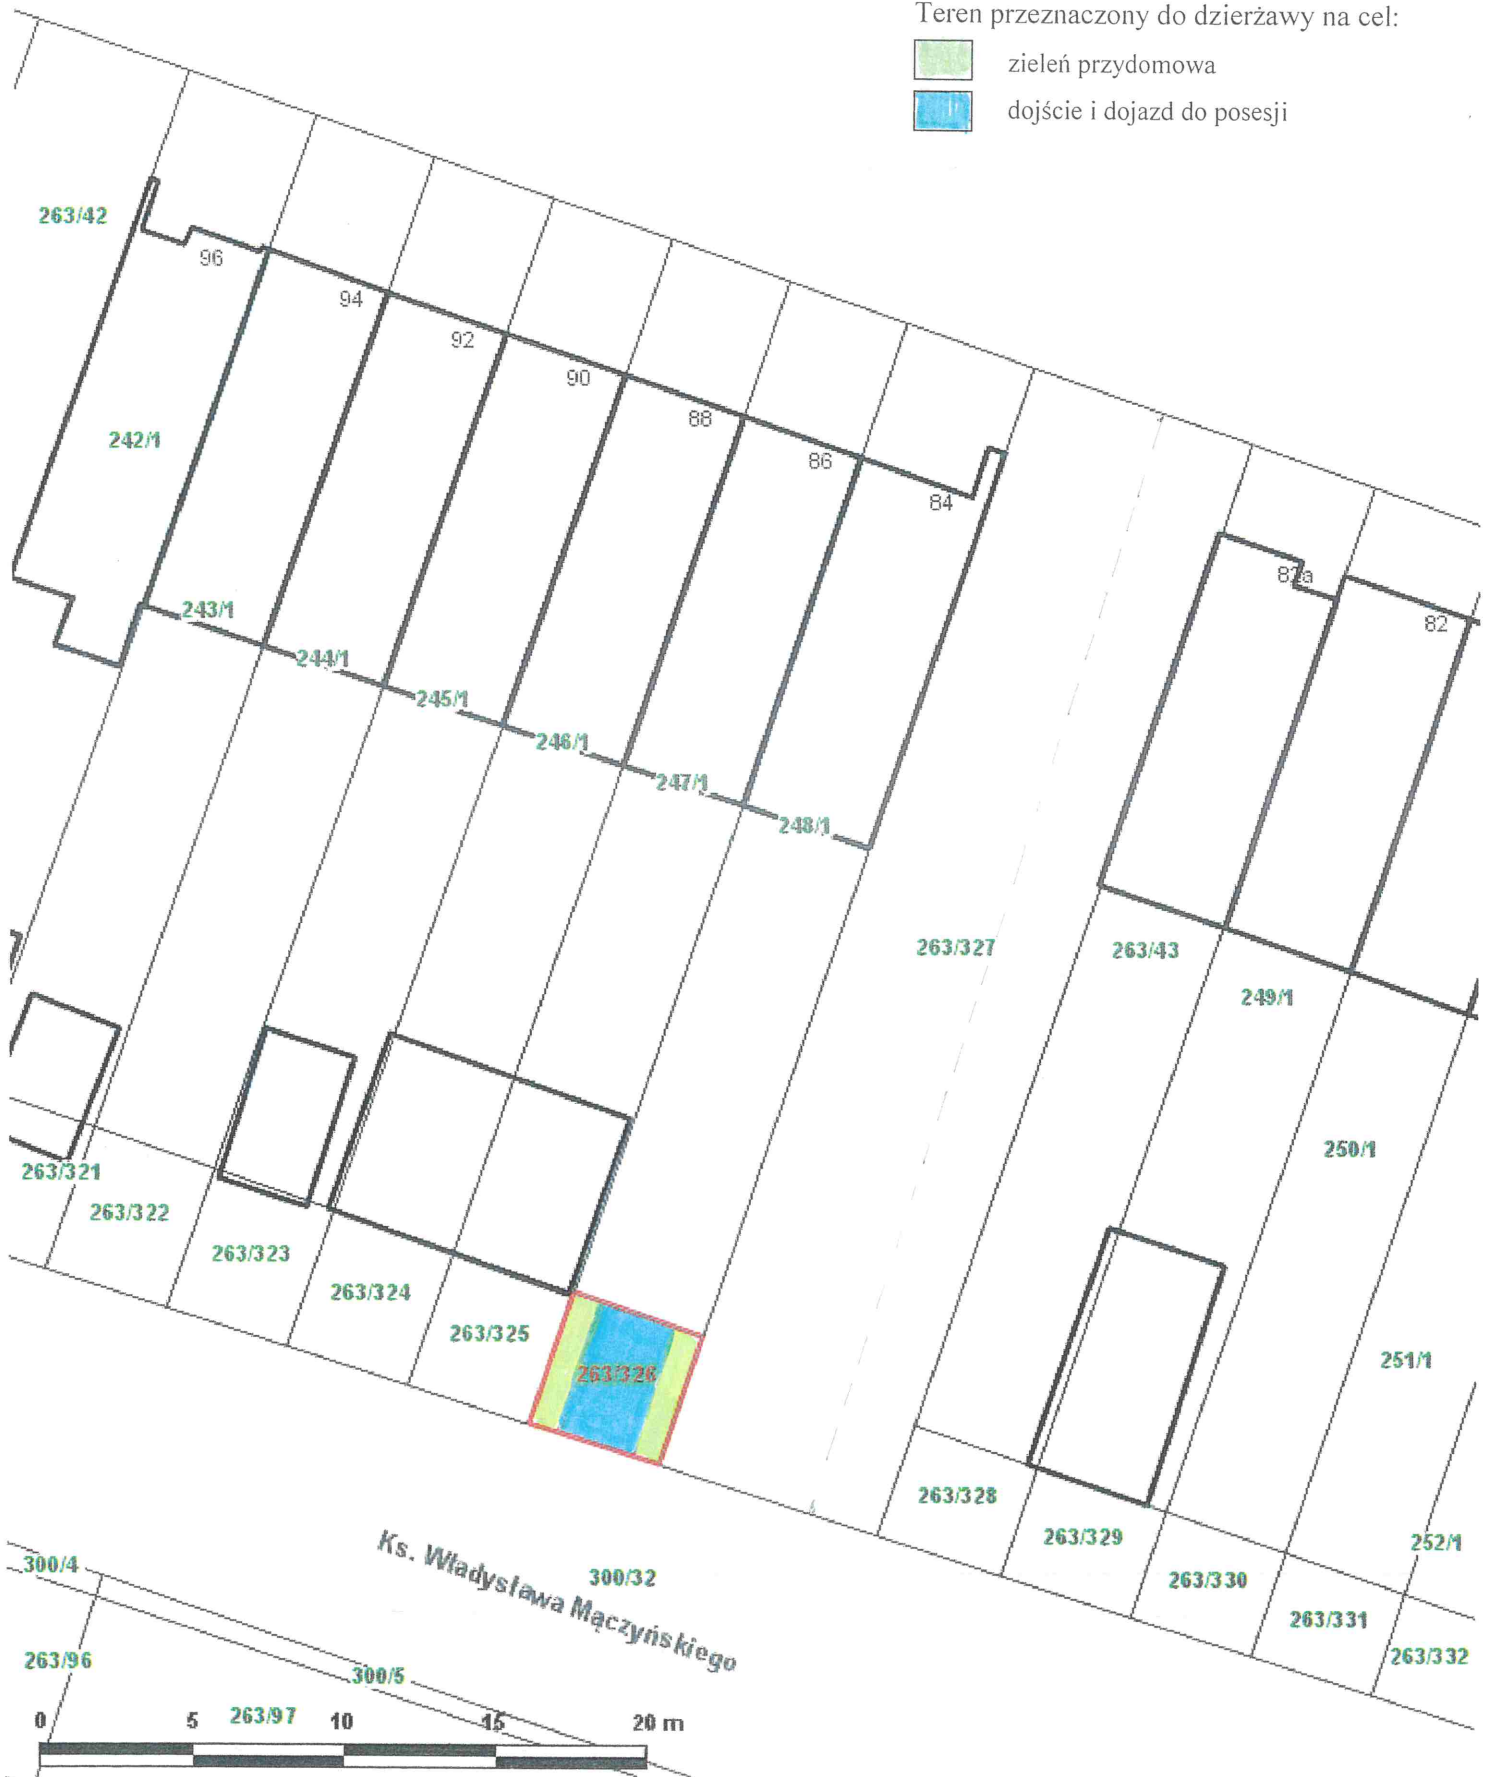

Załącznik graficzny
do zarządzenia Nr
Prezydenta Miasta Krakowa
z dnia

Teren przeznaczony do dzierżawy na cel:

-  zielen przydomowa
-  dojście i dojazd do posesji

Skala: 1:250

p.o. DYREKTORA WYDZIAŁU

Justyna Habrajska
25.06.2014