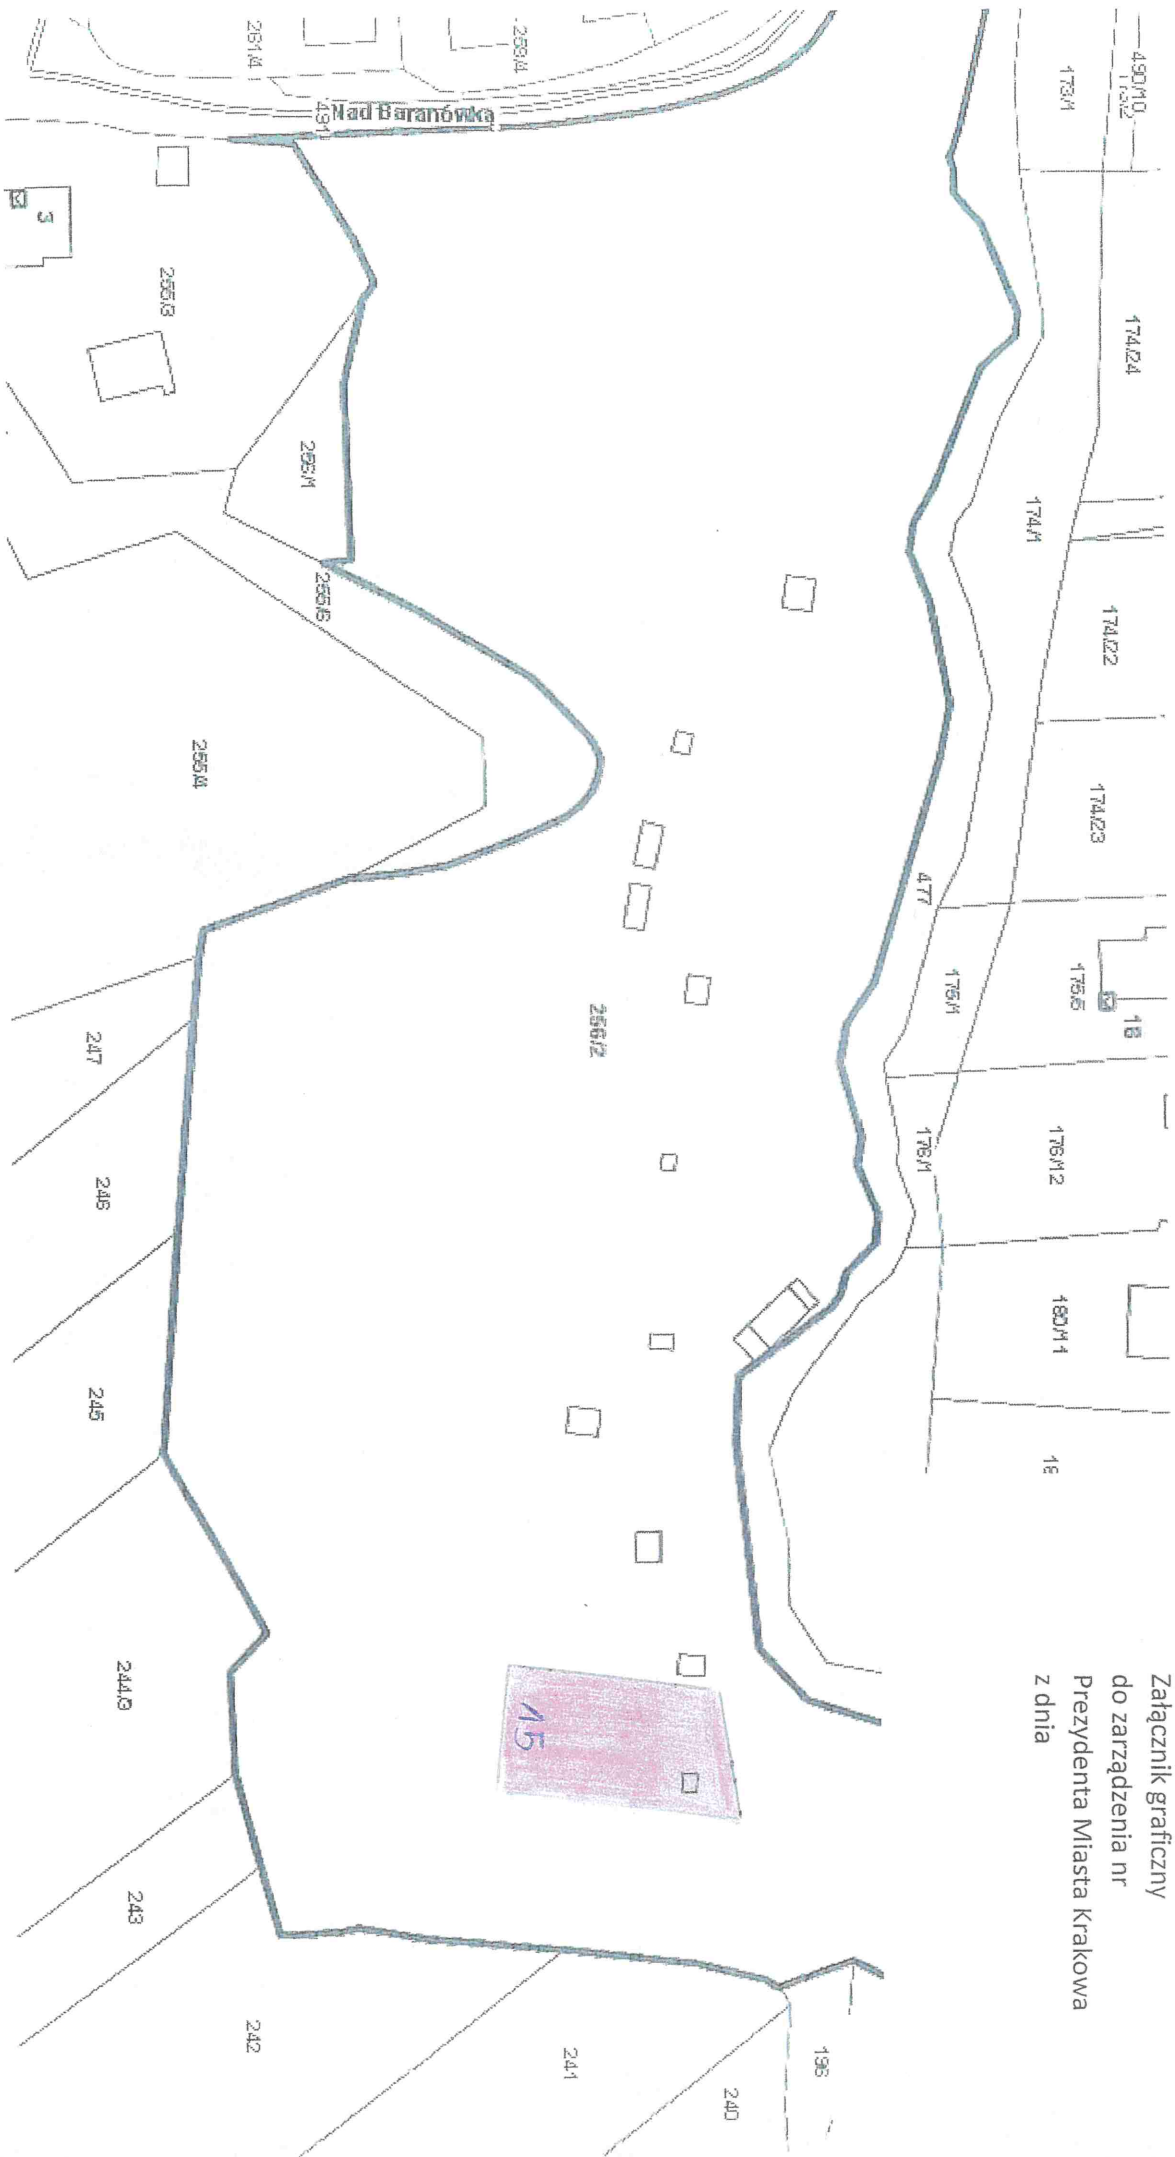

Załącznik graficzny
do zarządzenia nr
Prezydenta Miasta Krakowa
z dnia

SKALA A:1000
Część działki nr 256/2 obr. 3 – Nowa Huta przeznaczona do wydzierżawienia na cel: **po. DYREKTORA WYDZIAŁU**

ogródek działkowy nr 15