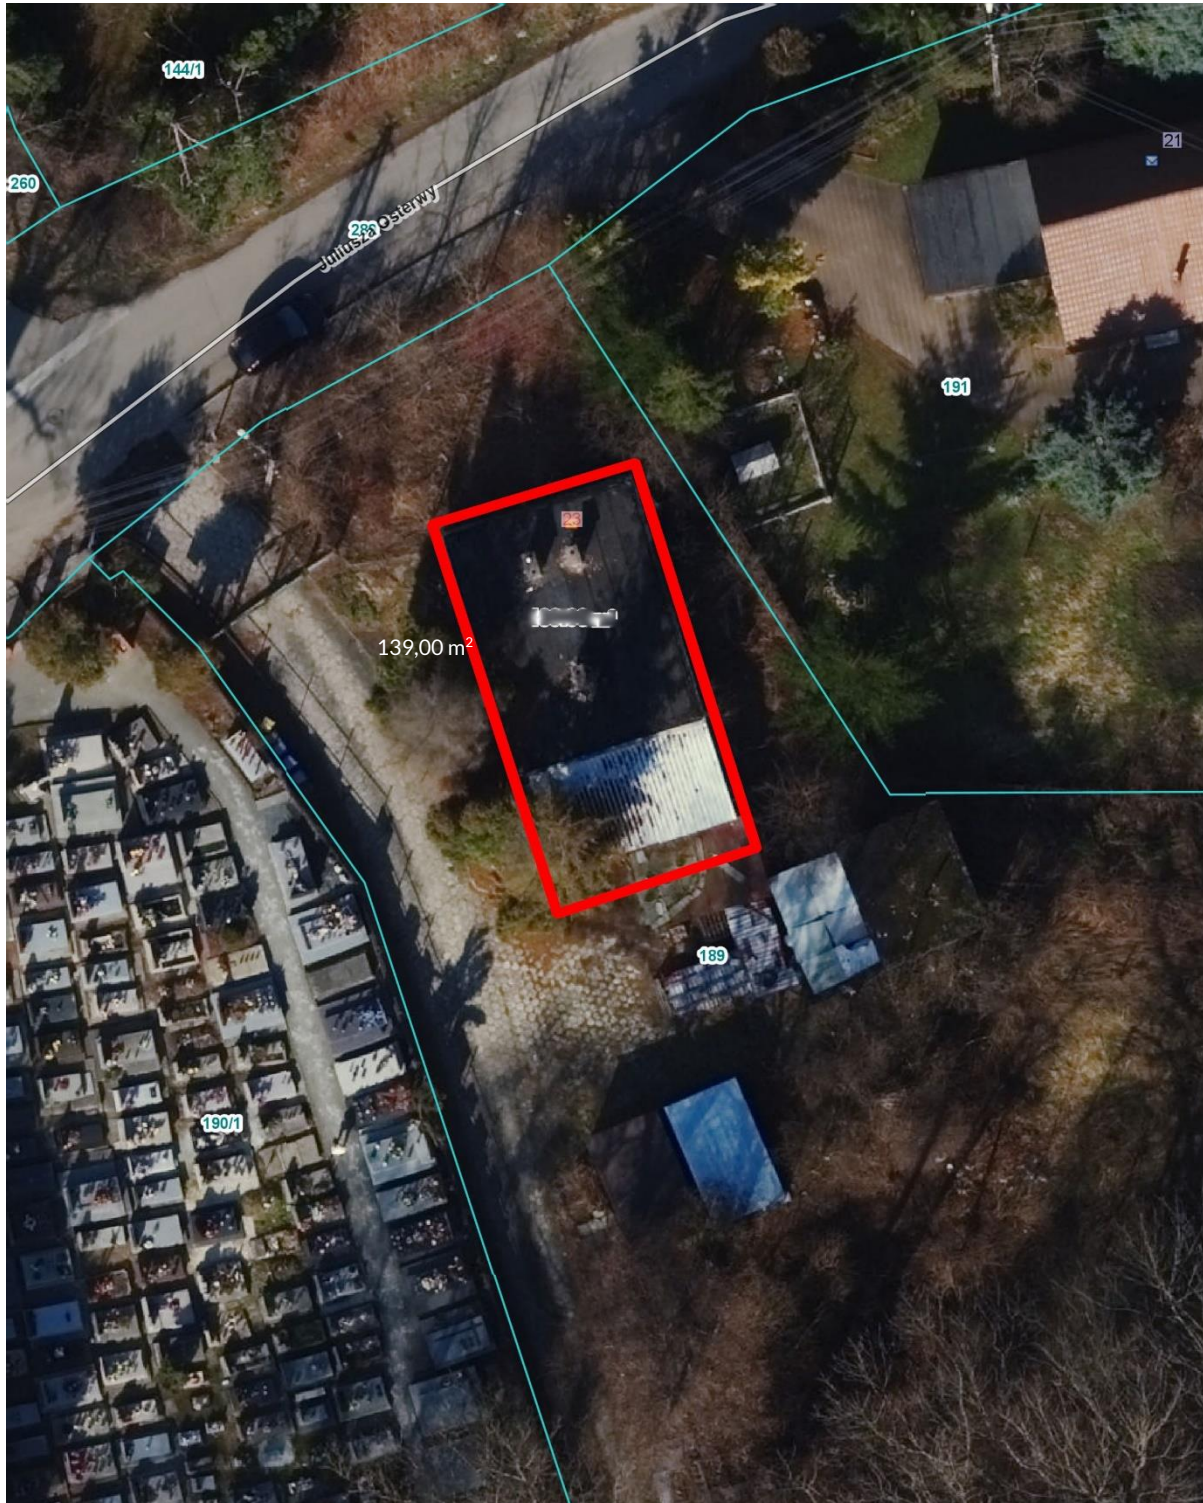

Mapa terenu przeznaczzonego do wdzierzawiania na terenie nieruchomości zabudowanej  
**Fortem nr 50 1/2 West „Kosocice”**  
Miejski System Informacji Przestrzennej

 - teren przeznaczony do wdzierzawiania