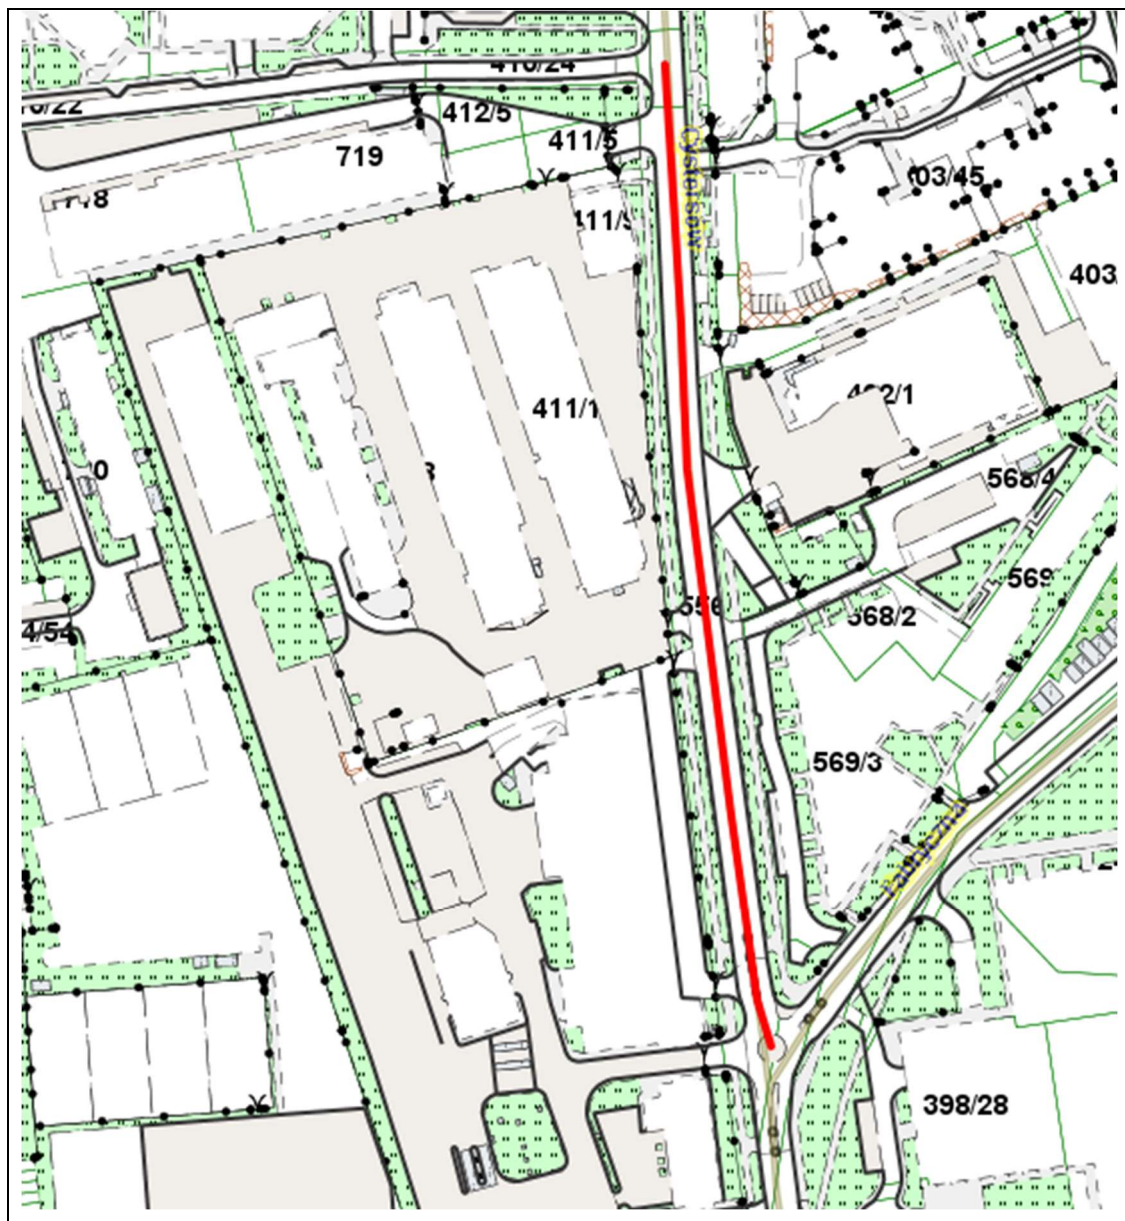

Załącznik
do Uchwały Nr
Rady Miasta Krakowa
z dnia

 Przebieg ul. Cystersów na odcinku od ul. Fabrycznej do drogi gminnej nr 603866 K łączącej ul. Francesco Nullo z ul. Cystersów.