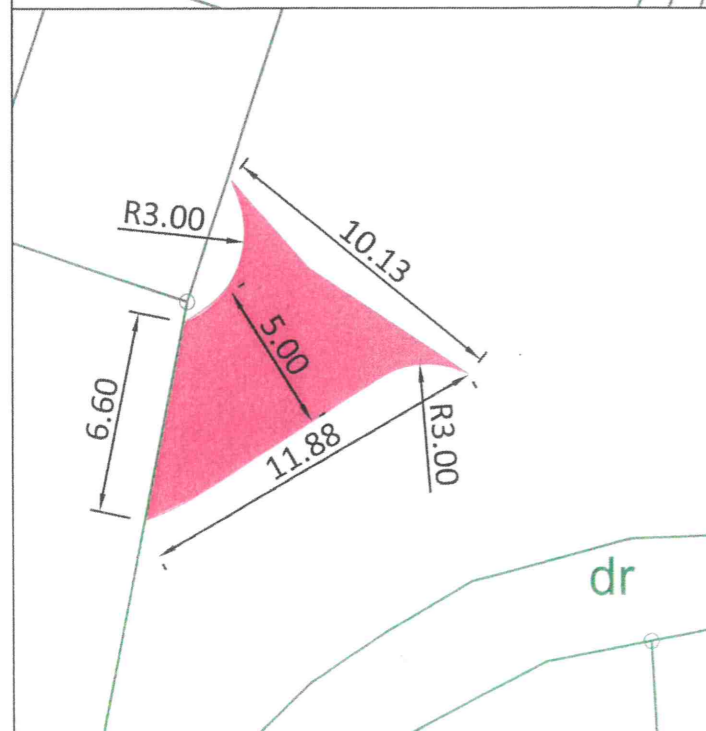

URZĄD MIASTA KRAKOWA
WYDZIAŁ SKARBU MIASTA
523 Kraków, ul. Kasprowicza 29

Miasto Kraków
Jedn. ewid. Nowa Huta
Obręb 14

ZAŁĄCZNIK GRAFICZNY
DO ZARZĄDZENIA NR
PREZYDENTA MIASTA KRAKOWA
Z DNIA

Skala 1: 500

Legenda:

- Przebieg służebności o pow. 0,0042 ha po działce nr 27/6 obręb 14 jednostka ewidencyjna Nowa Huta do działki nr 25/3 obręb 14 jednostka ewidencyjna Nowa Huta

p.o. DYREKTORA WYDZIAŁU

Justyna Habrajska
Justyna Habrajska
22.08.2024