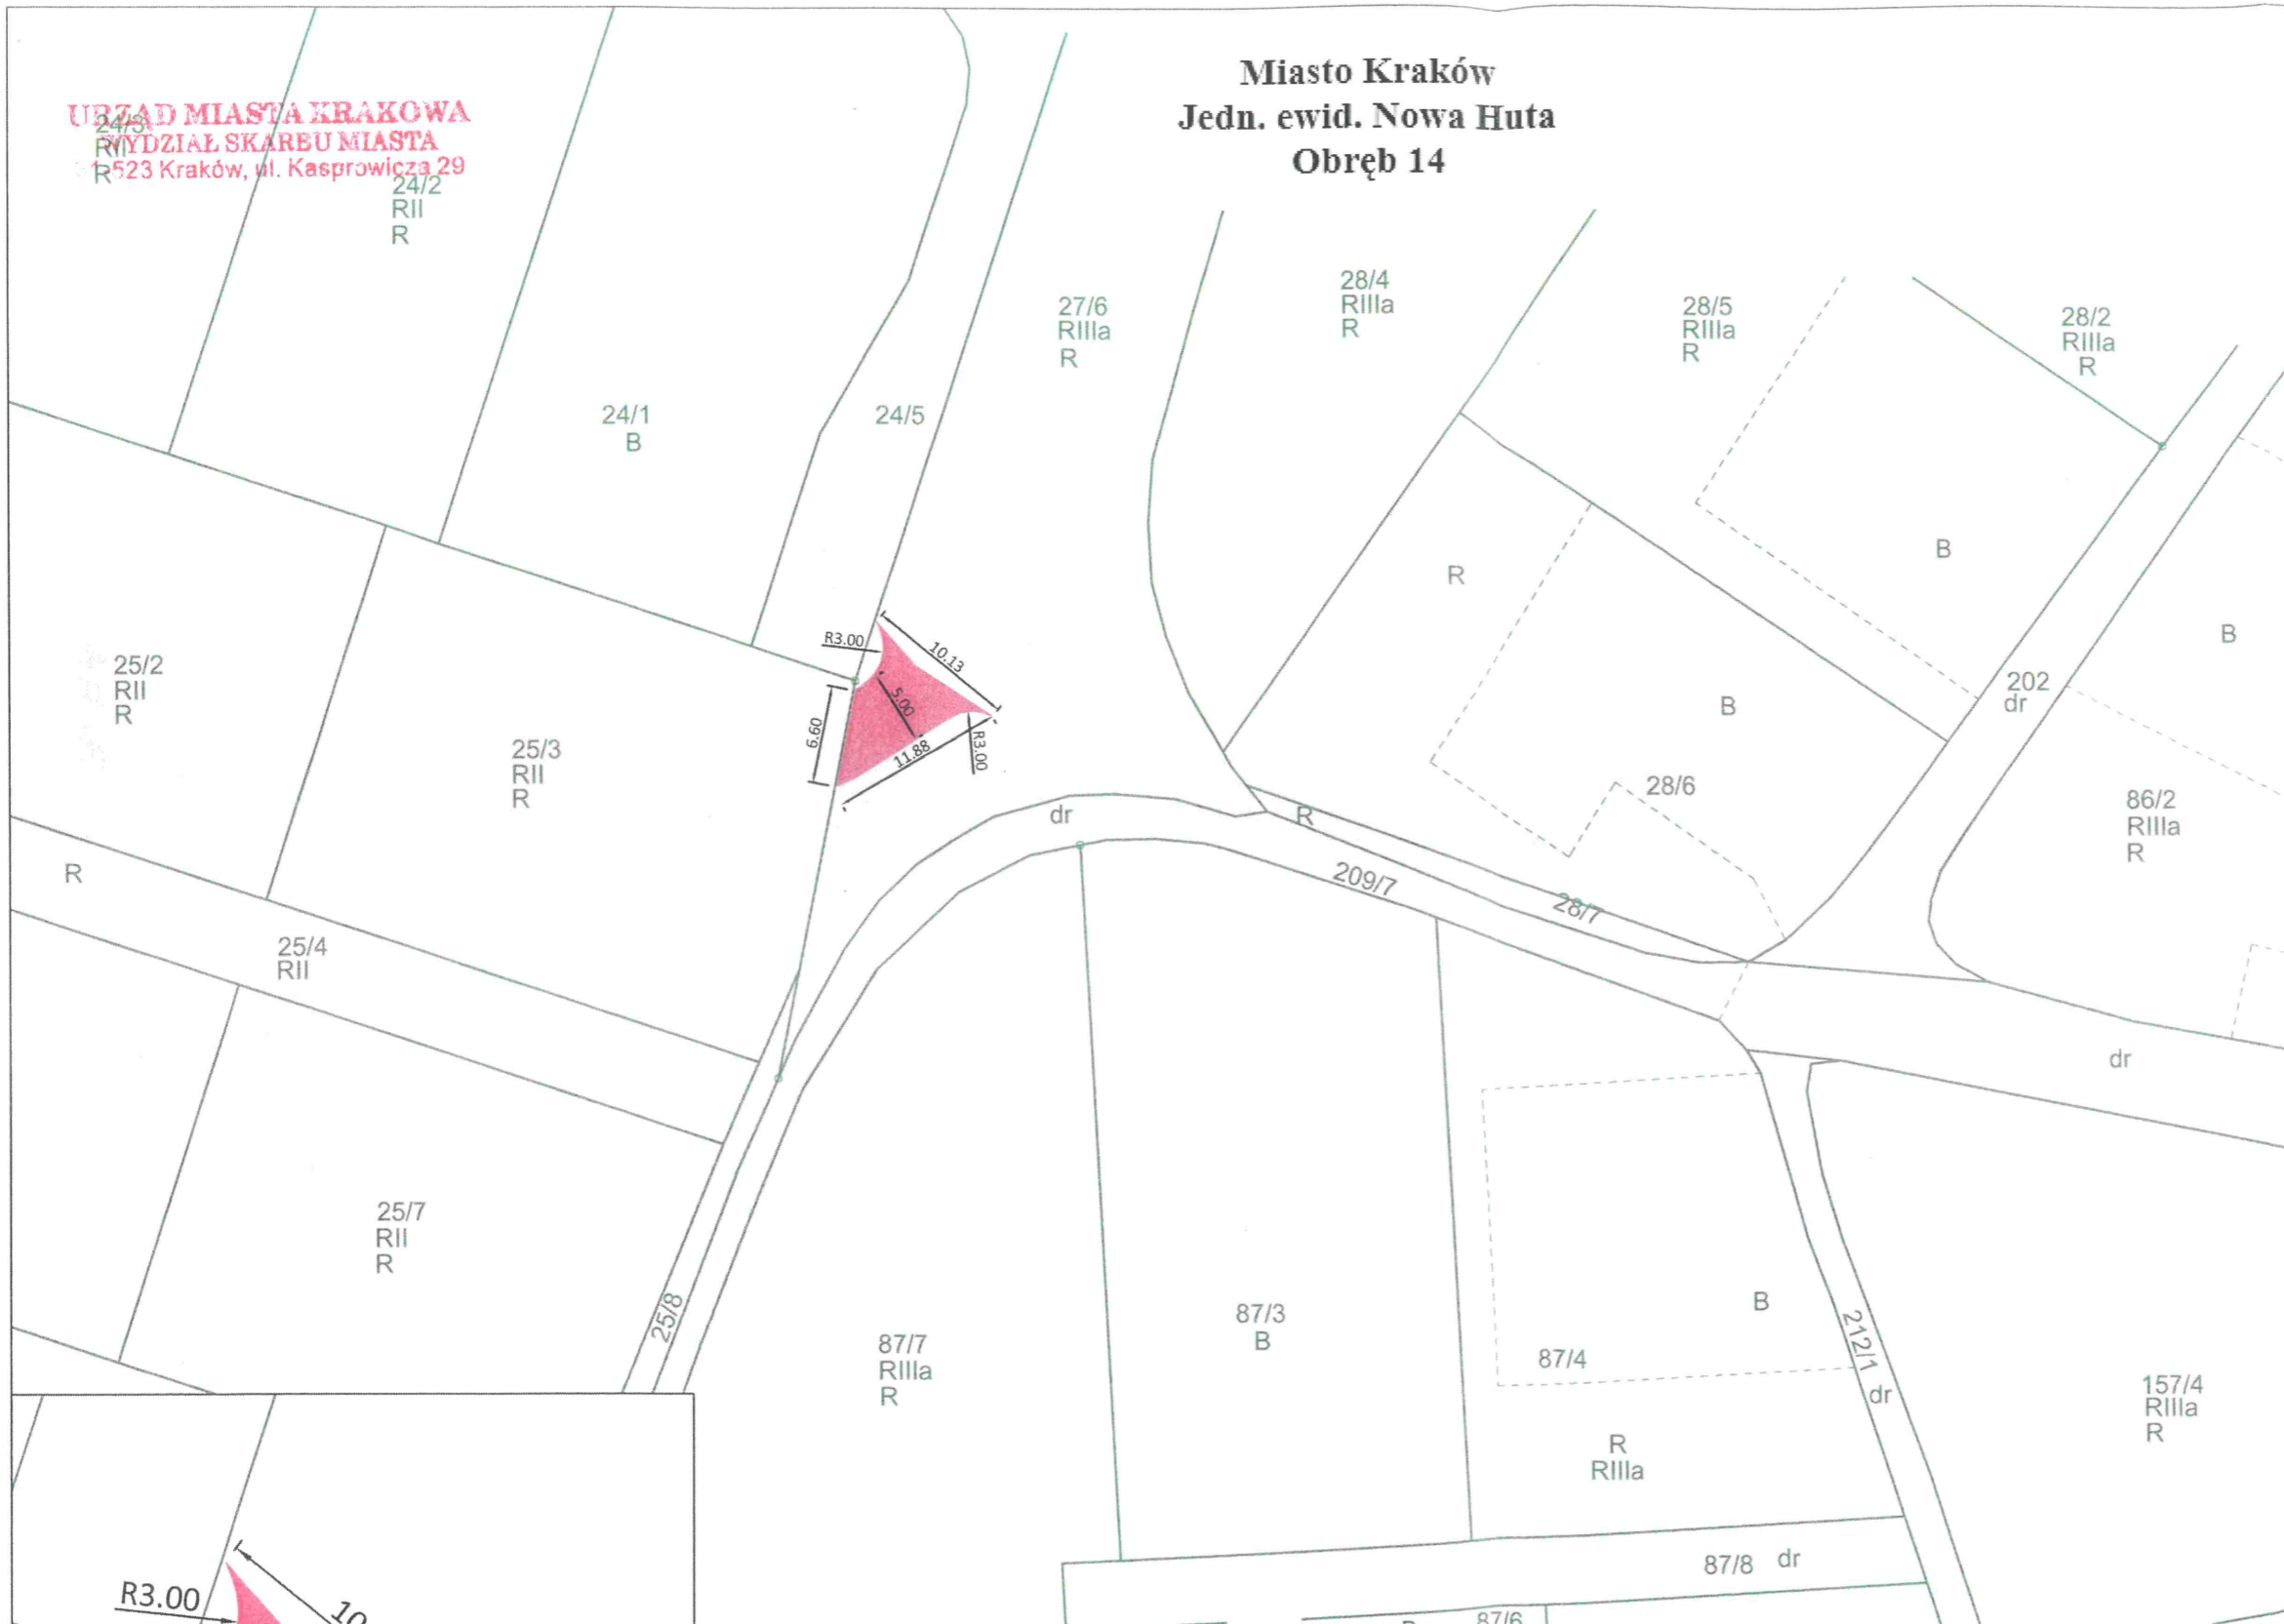

URZĄD MIASTA KRAKOWA
WYDZIAŁ SKARBU MIASTA
523 Kraków, ul. Kasprowicza 29

Miasto Kraków
Jedn. ewid. Nowa Huta
Obręb 14

ZAŁĄCZNIK GRAFICZNY
DO ZARZĄDZENIA NR
PREZYDENTA MIASTA KRAKOWA
Z DNIA

Skala 1: 500

Legenda:

- Przebieg służebności o pow. 0,0042 ha po działce nr 27/6 obręb 14 jednostka ewidencyjna Nowa Huta do działki nr 25/3 obręb 14 jednostka ewidencyjna Nowa Huta

p.o. DYREKTORA WYDZIAŁU

Justyna Habrajska
Justyna Habrajska
22.08.2024