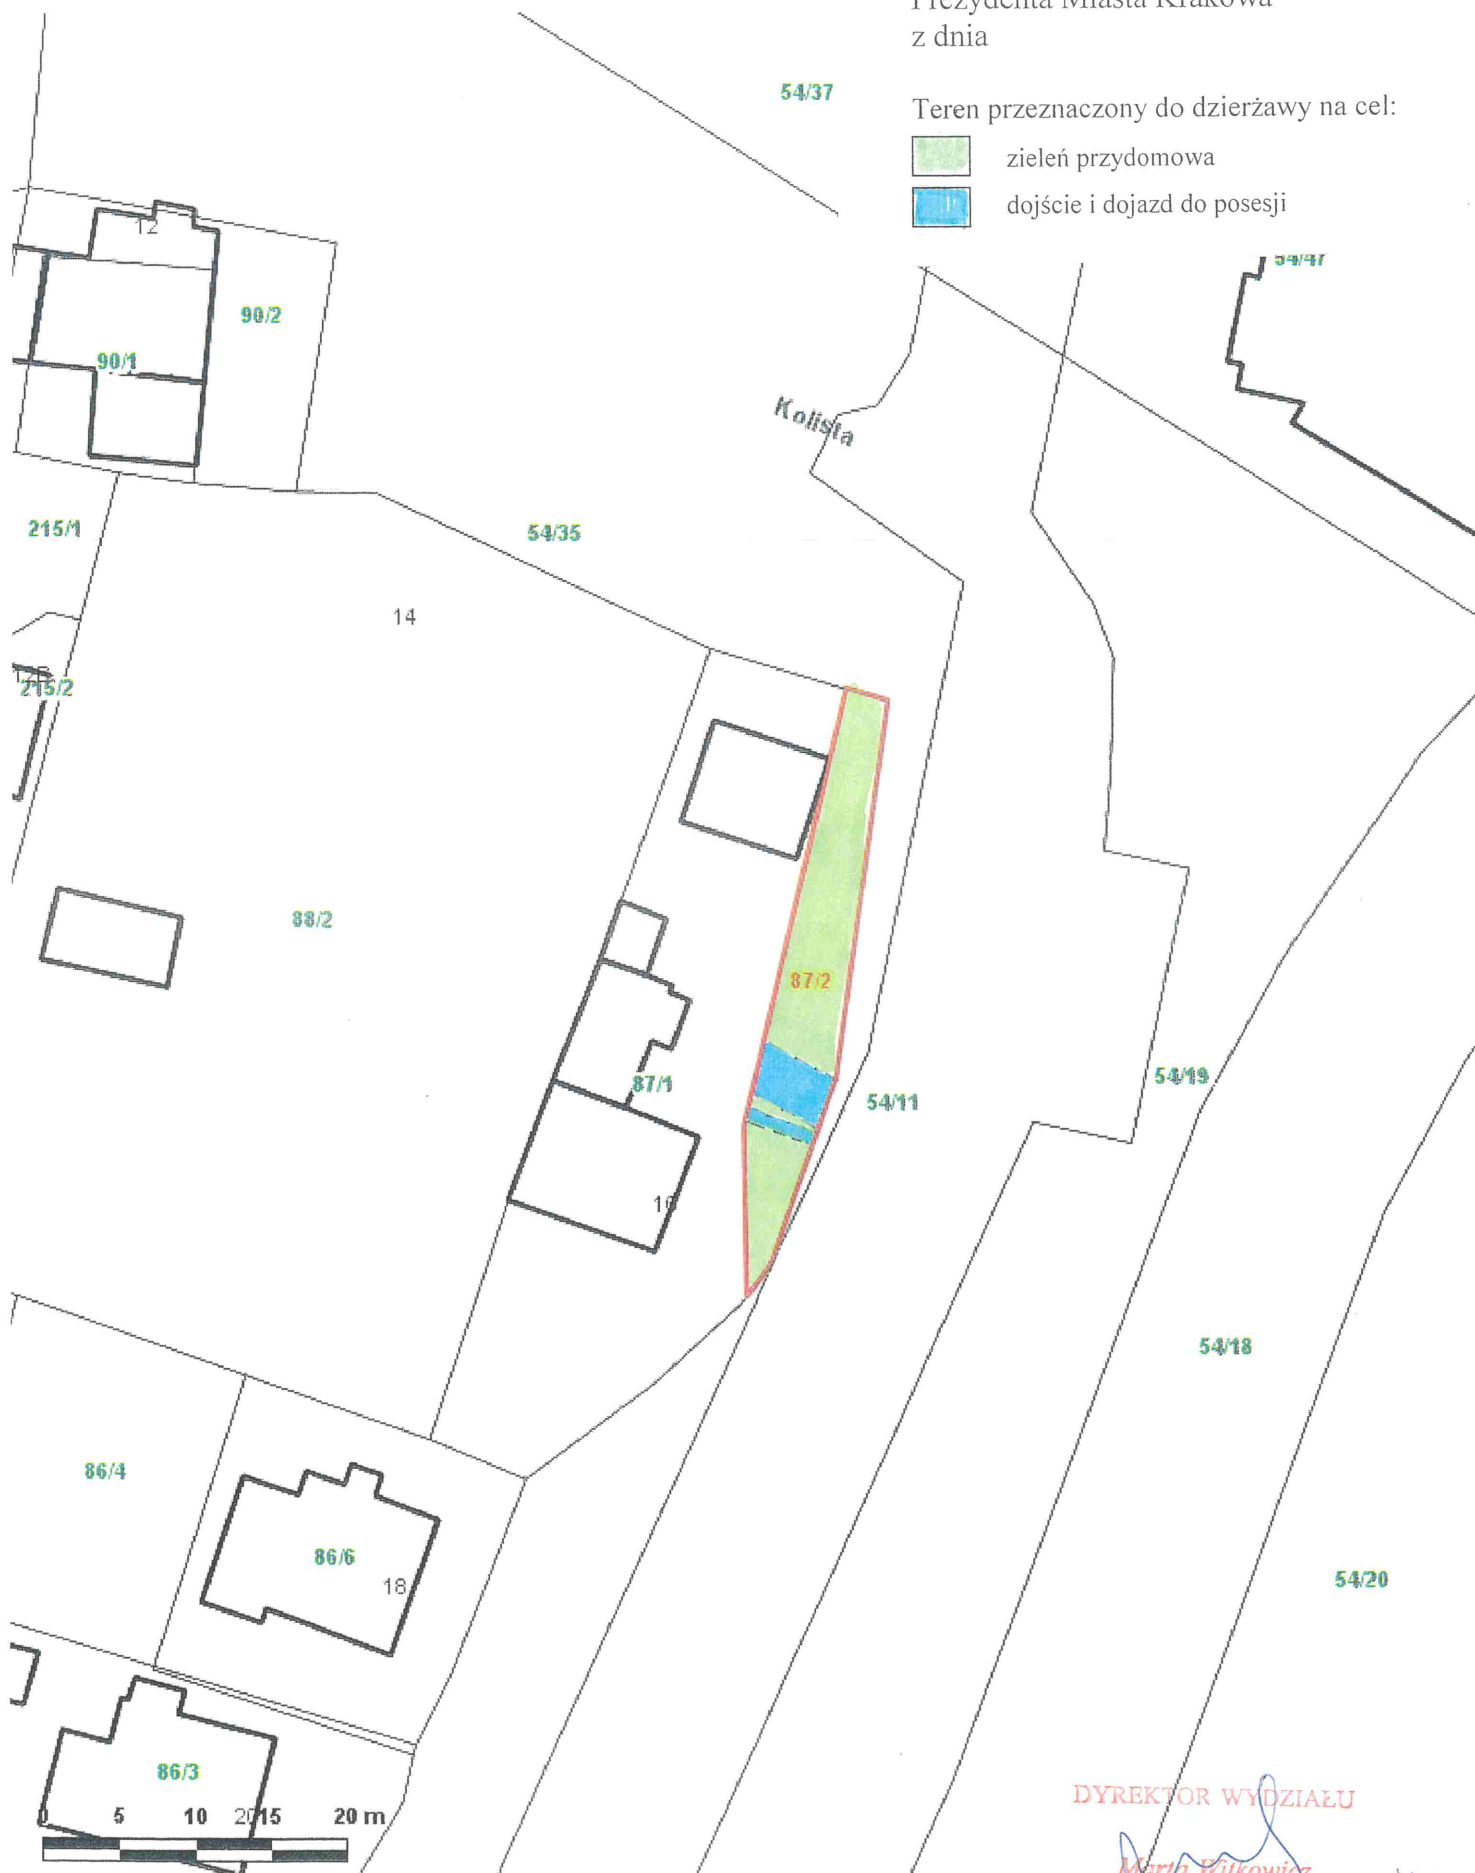

Załącznik graficzny  
do zarządzenia Nr  
Prezydenta Miasta Krakowa  
z dnia

Teren przeznaczony do dzierżawy na cel:

-  zielen przydomowa
-  dojście i dojazd do posesji

DYREKTOR WYDZIAŁU

Marta Wilkowiec

*z bonerku*