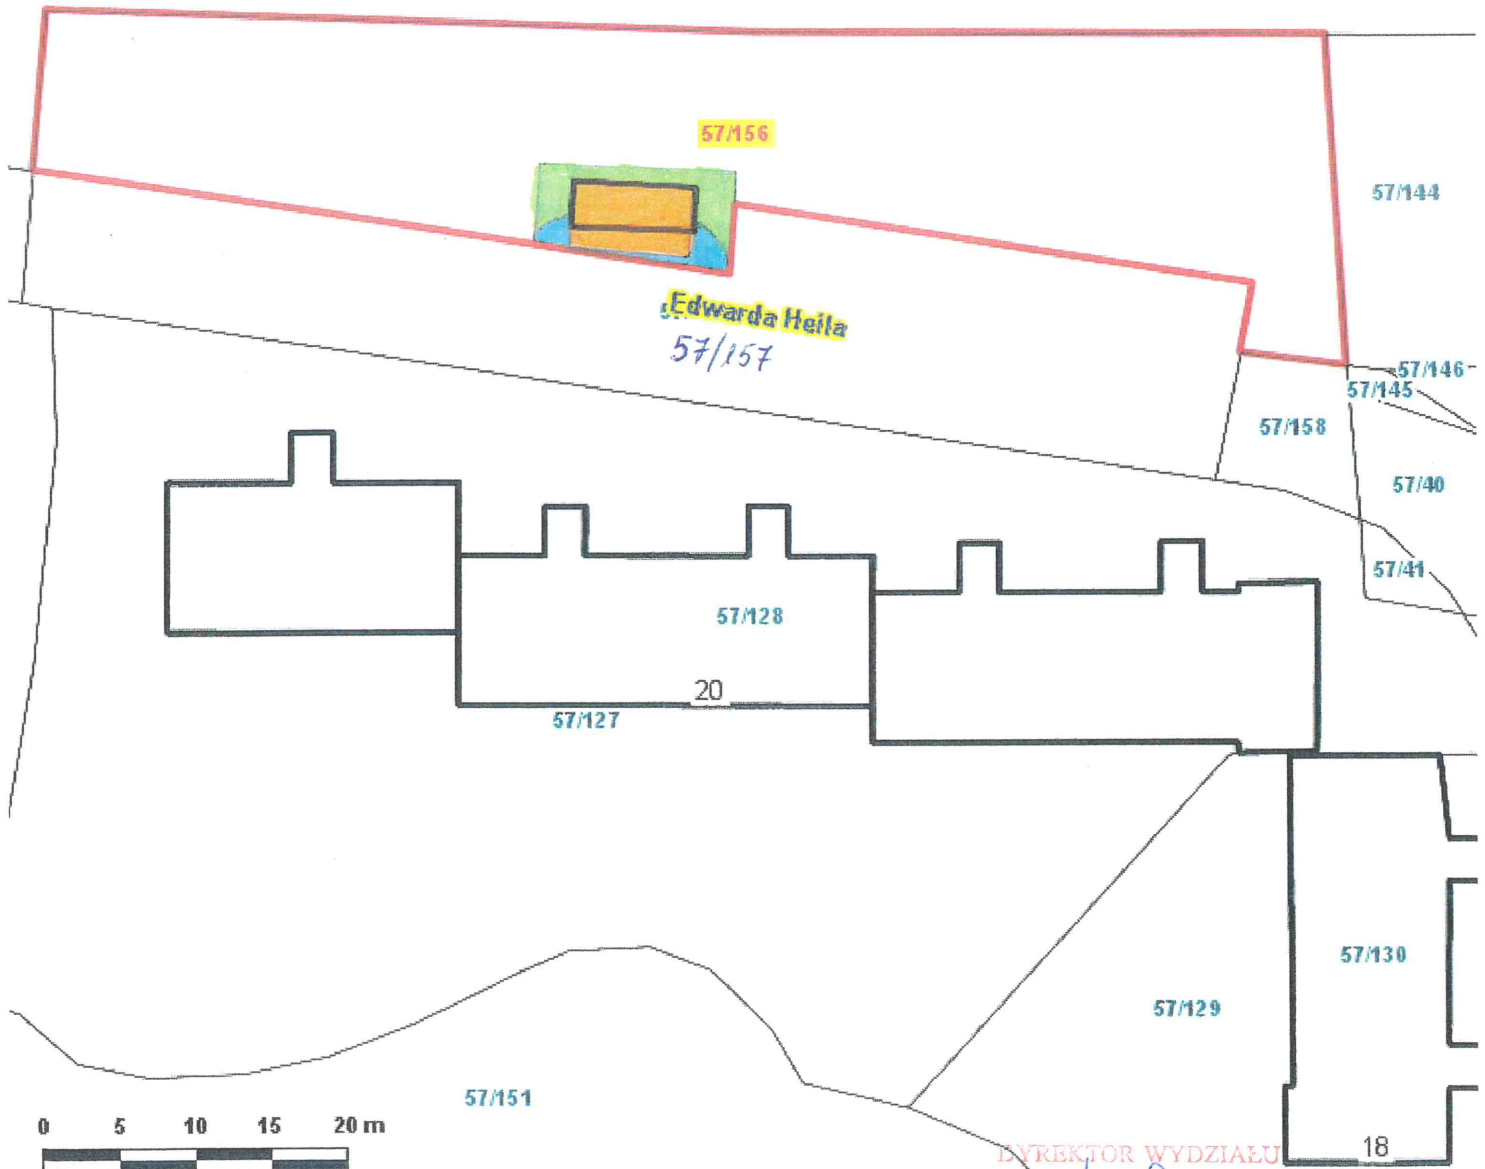

Załącznik graficzny  
do zarządzenia Nr  
Prezydenta Miasta Krakowa  
z dnia

Teren przeznaczony do dzierżawy na cele:

-  wiata śmietnikowa
-  dojście
-  zieleniec (do 1000 m<sup>2</sup> włącznie: rolniczy, zieleń)

Skala: 1:500

DYREKTOR WYDZIAŁU

Marta Wolkowicz

*Handwritten signature and date: 30.01.2014*