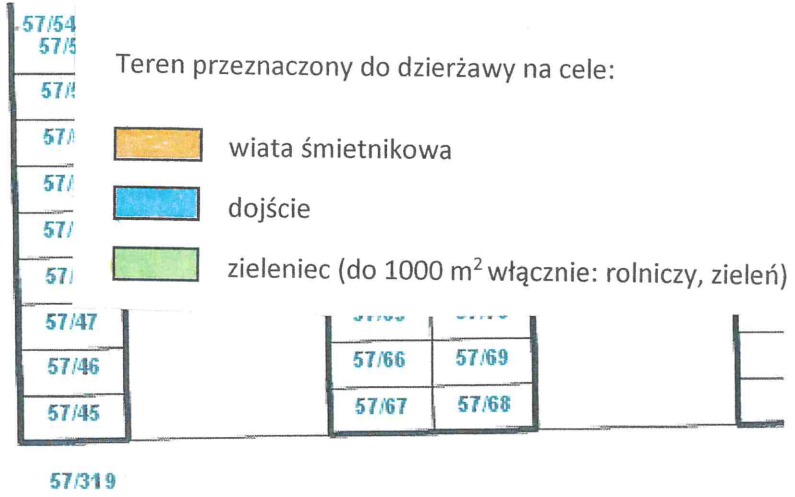

Załącznik graficzny  
do zarządzenia Nr  
Prezydenta Miasta Krakowa  
z dnia

Teren przeznaczony do dzierżawy na cele:

-  wiata śmietnikowa
-  dojście
-  zieleniec (do 1000 m<sup>2</sup> włącznie: rolniczy, zieleń)

Skala: 1:500

DYREKTOR WYDZIAŁU

Marta Wolkowicz

*Handwritten signature and date: 30.01.2014*