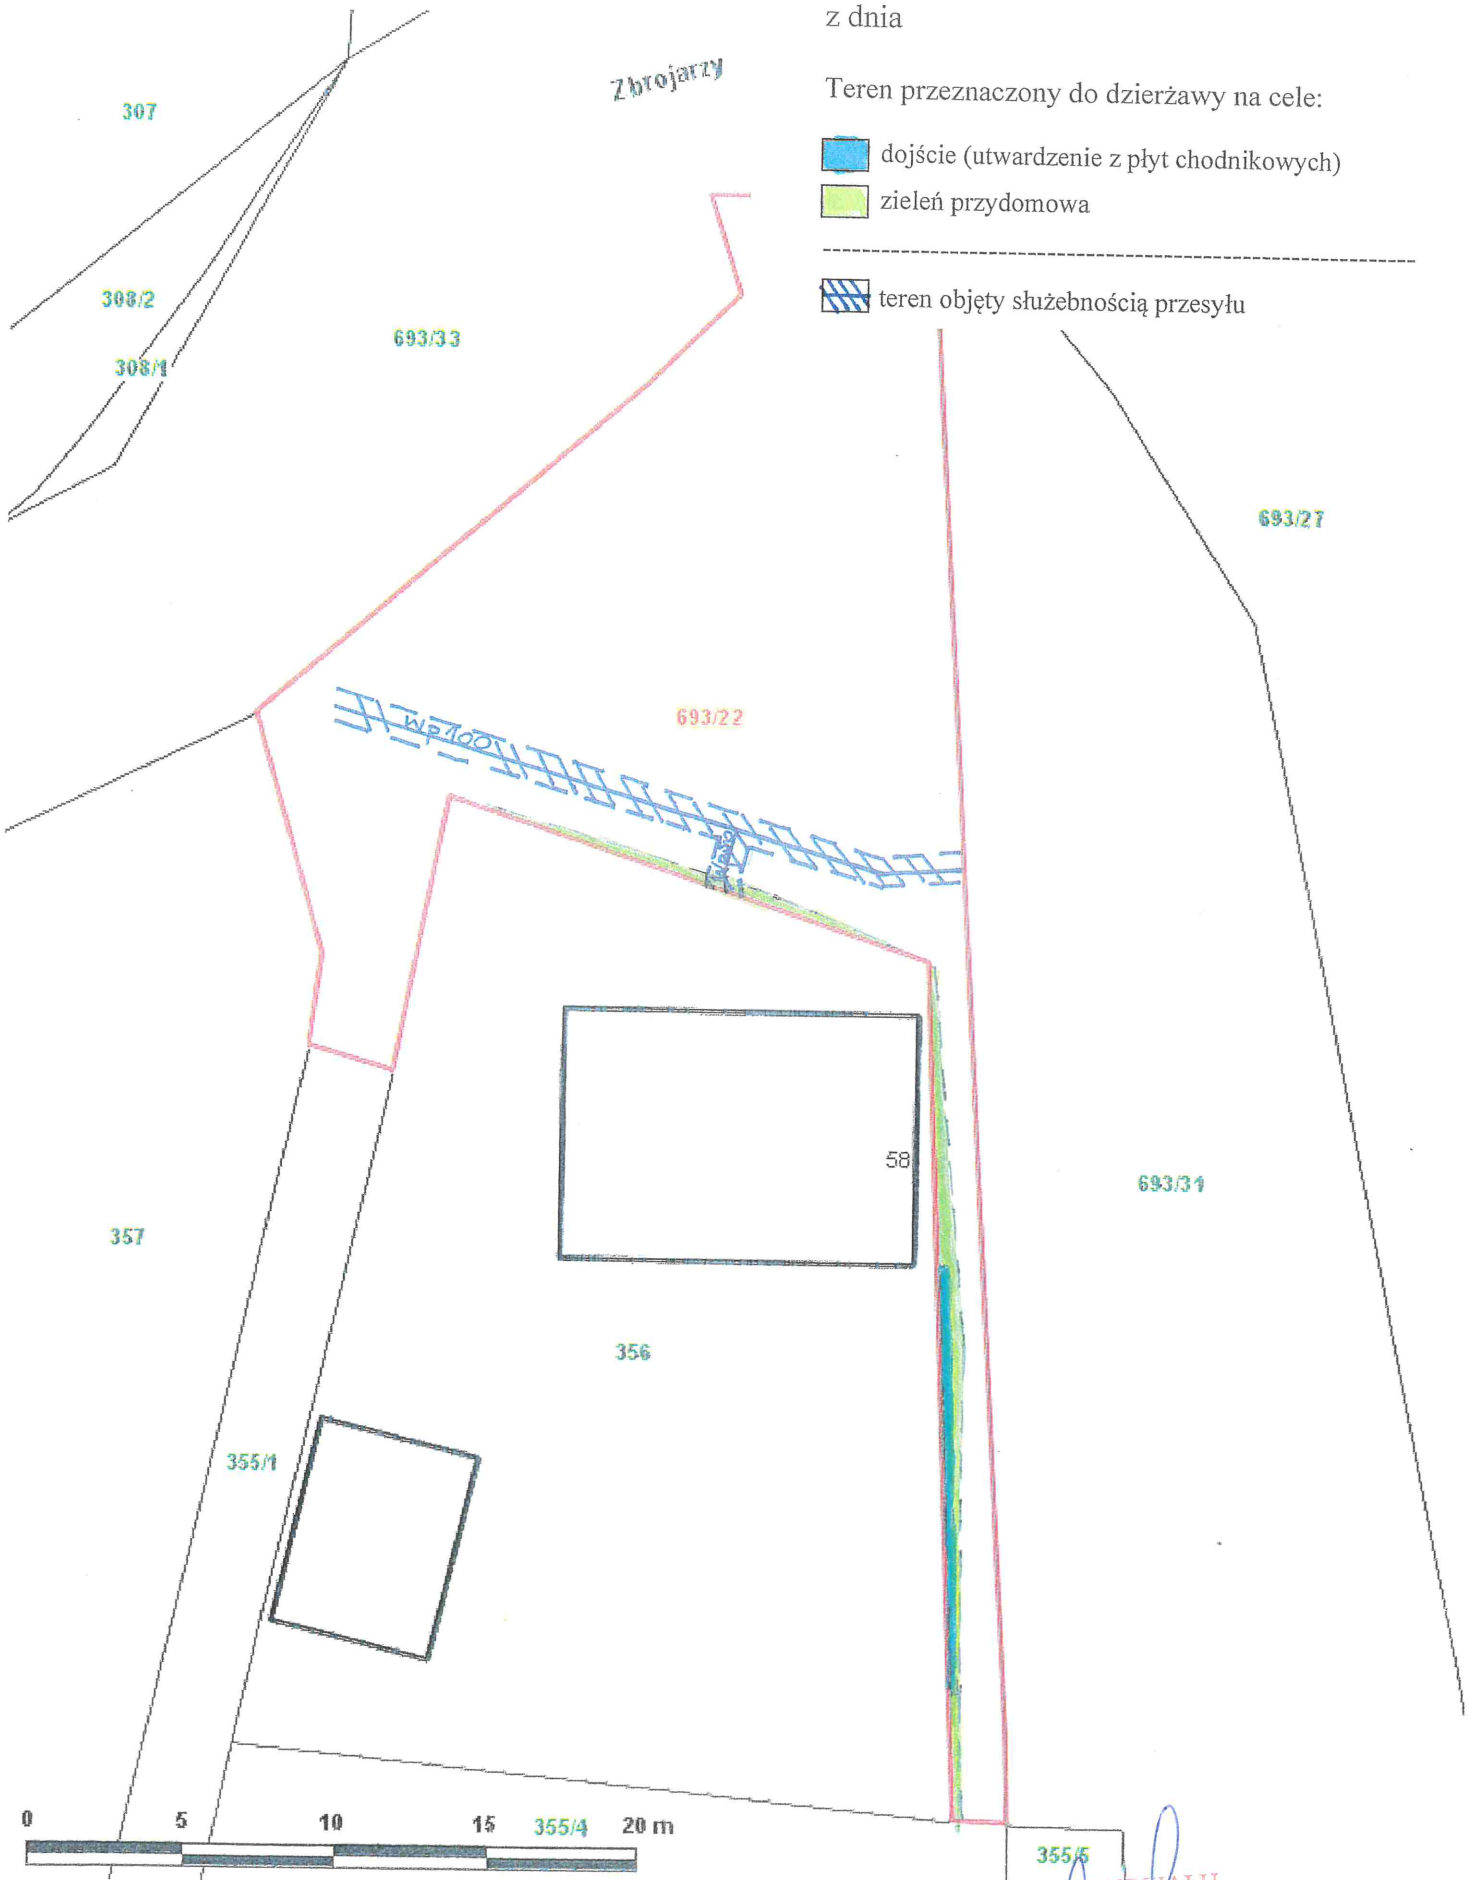

Załącznik graficzny
do zarządzenia Nr
Prezydenta Miasta Krakowa
z dnia

Teren przeznaczony do dzierżawy na cele:

 dojście (utwardzenie z płyt chodnikowych)

 zieleń przydomowa

 teren objęty służebnością przesyłu

Skala: 1:250

DYREKTOR WYDZIAŁU

Marta Witkiewicz