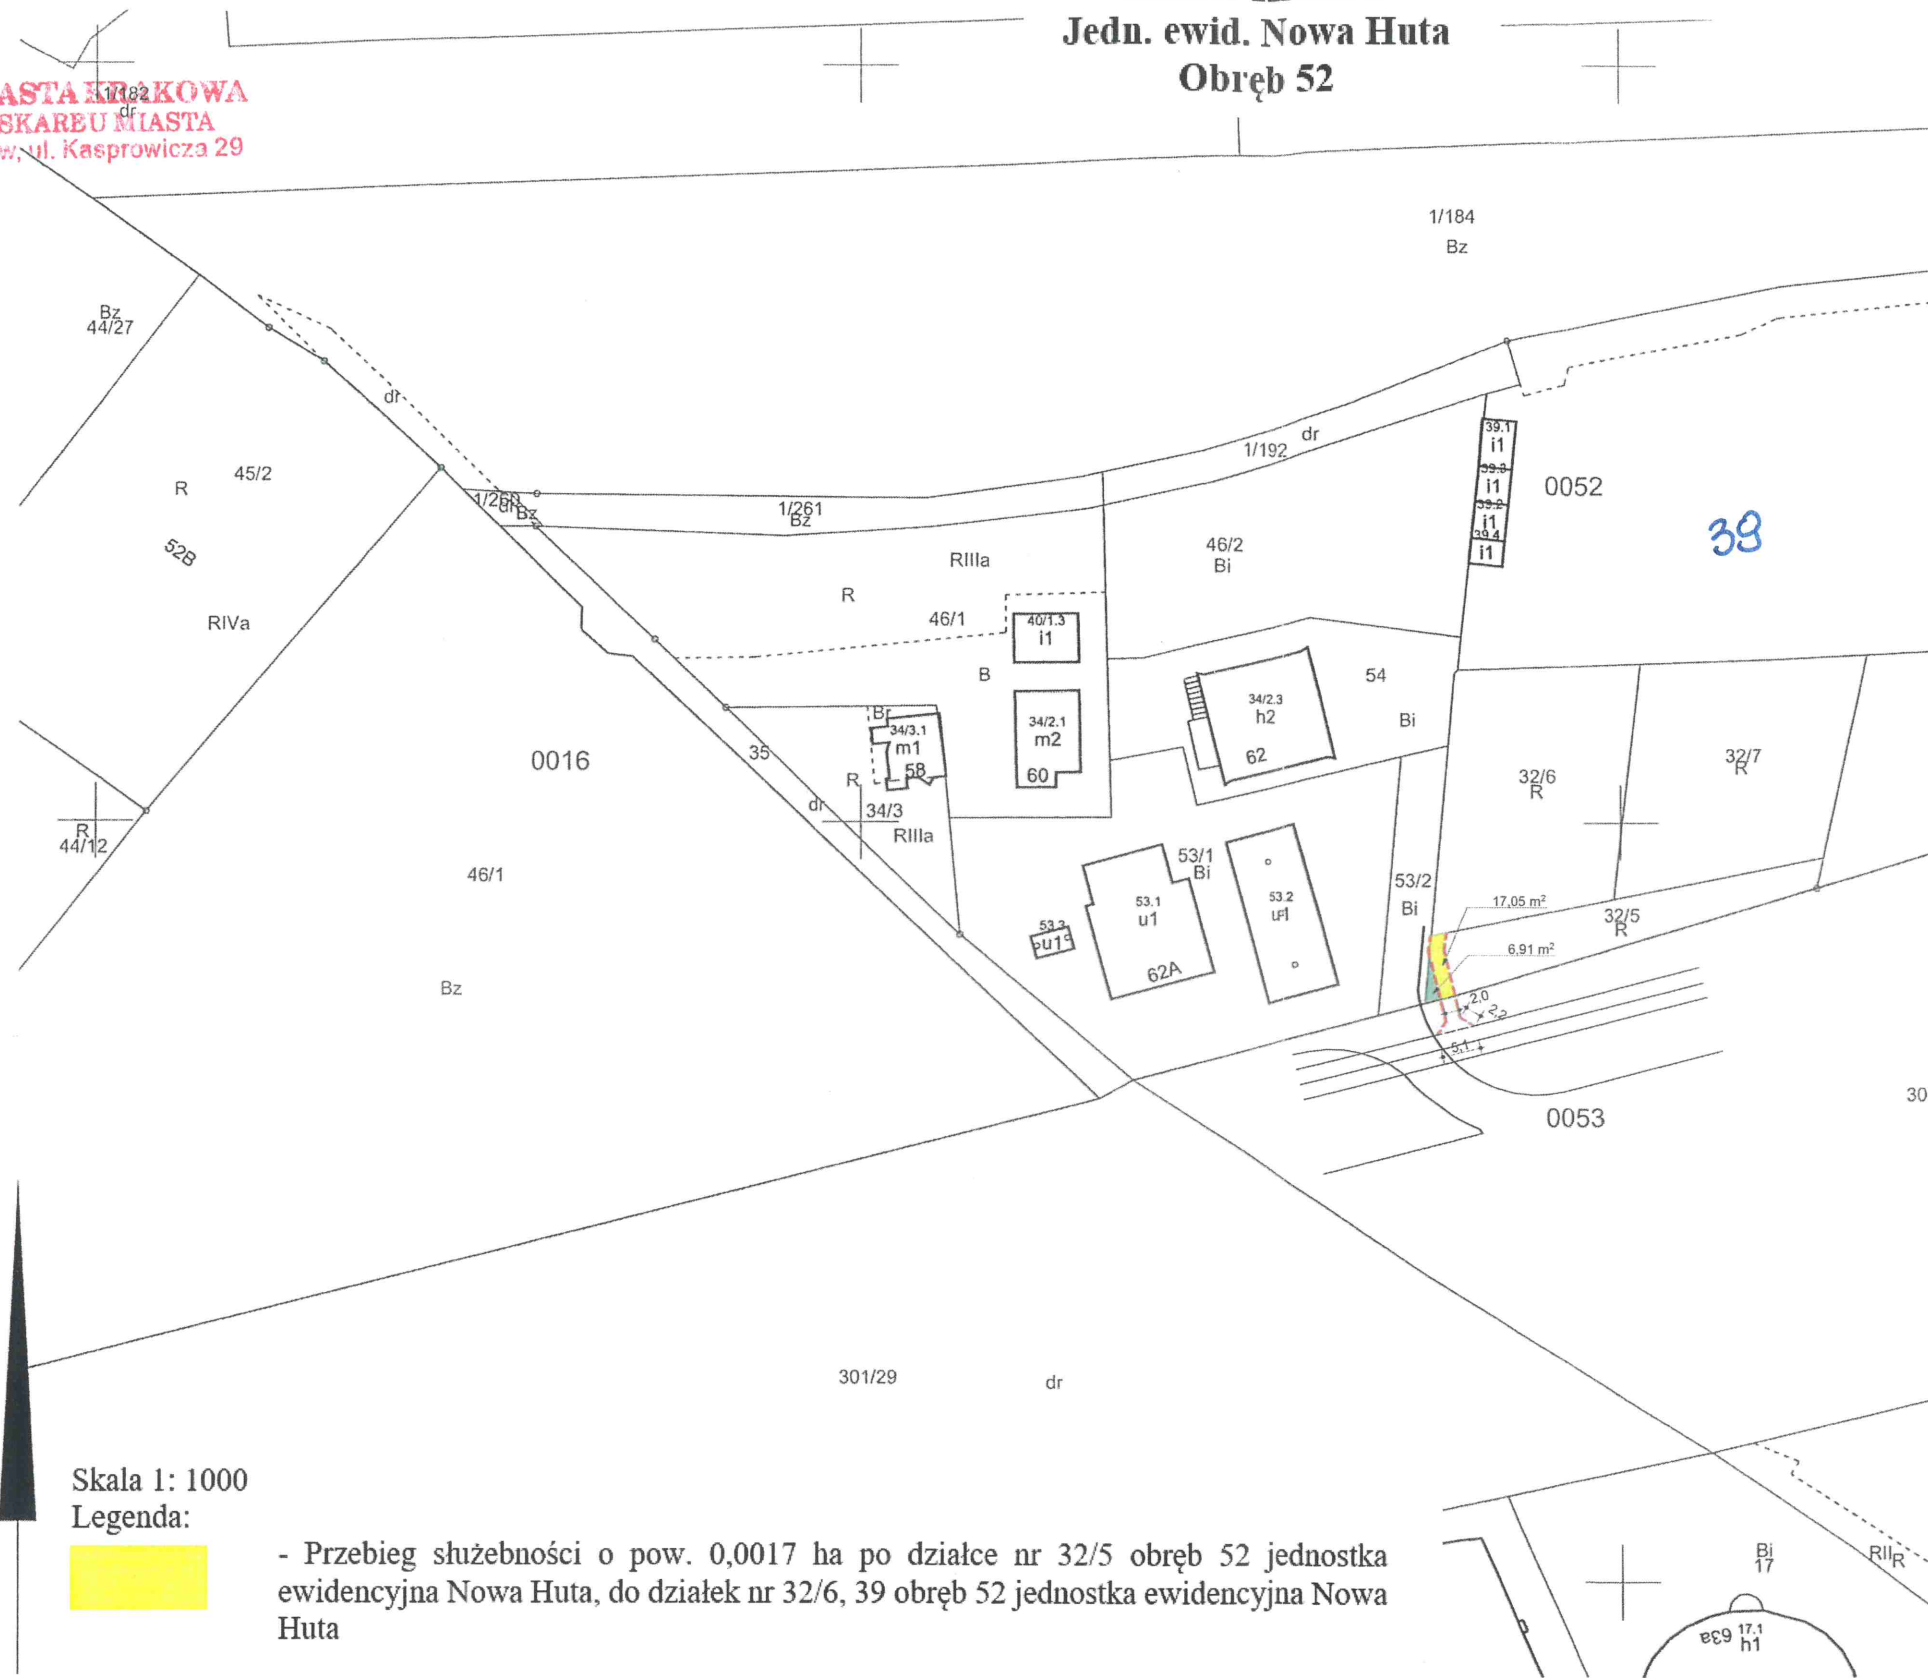

Miasto Kraków
Jedn. ewid. Nowa Huta
Obręb 52

URZĄD MIASTA KRAKOWA
WYDZIAŁ SKARBU MIASTA
31-523 Kraków, ul. Kasprowicza 29

ZAŁĄCZNIK GRAFICZNY
DO ZARZĄDZENIA NR
PREZYDENTA MIASTA KRAKOWA
Z DNIA

Skala 1: 1000
Legenda:

- Przebieg służebności o pow. 0,0017 ha po działce nr 32/5 obręb 52 jednostka ewidencyjna Nowa Huta, do działek nr 32/6, 39 obręb 52 jednostka ewidencyjna Nowa Huta

MAPA EWIDENCYJNA

województwo: małopolskie
powiat: M.Kraków
jedn. ewid.: Nowa Huta
obręb: 0052
nr działki: 32/6
sekcja: 7.125.11.10.4, 7.125.12.06.3
arkusz mapy w KUL:
skala: 1:1000
układ współrzędnych: 2000
stan na dzień: 02-03-2021
wykonano przez: Piotr Worobjow

PREZYDENT MIASTA KRAKOWA
GD-10.6642.....2021

Poświadczam zgodność niniejszej kopii z treścią materiału państwowego zasobu geodezyjnego i kartograficznego	
Organ prowadzący państwowy zasób geodezyjny i kartograficzny	PREZYDENT MIASTA KRAKOWA
Nazwa materiału zasobu	mapa ewidencyjna
Identyfikator ewidencyjny materiału zasobu	
Data wykonania kopii	02-03-2021
Imię, nazwisko i podpis osoby reprezentującej organ	<i>Piotr Worobjow</i>