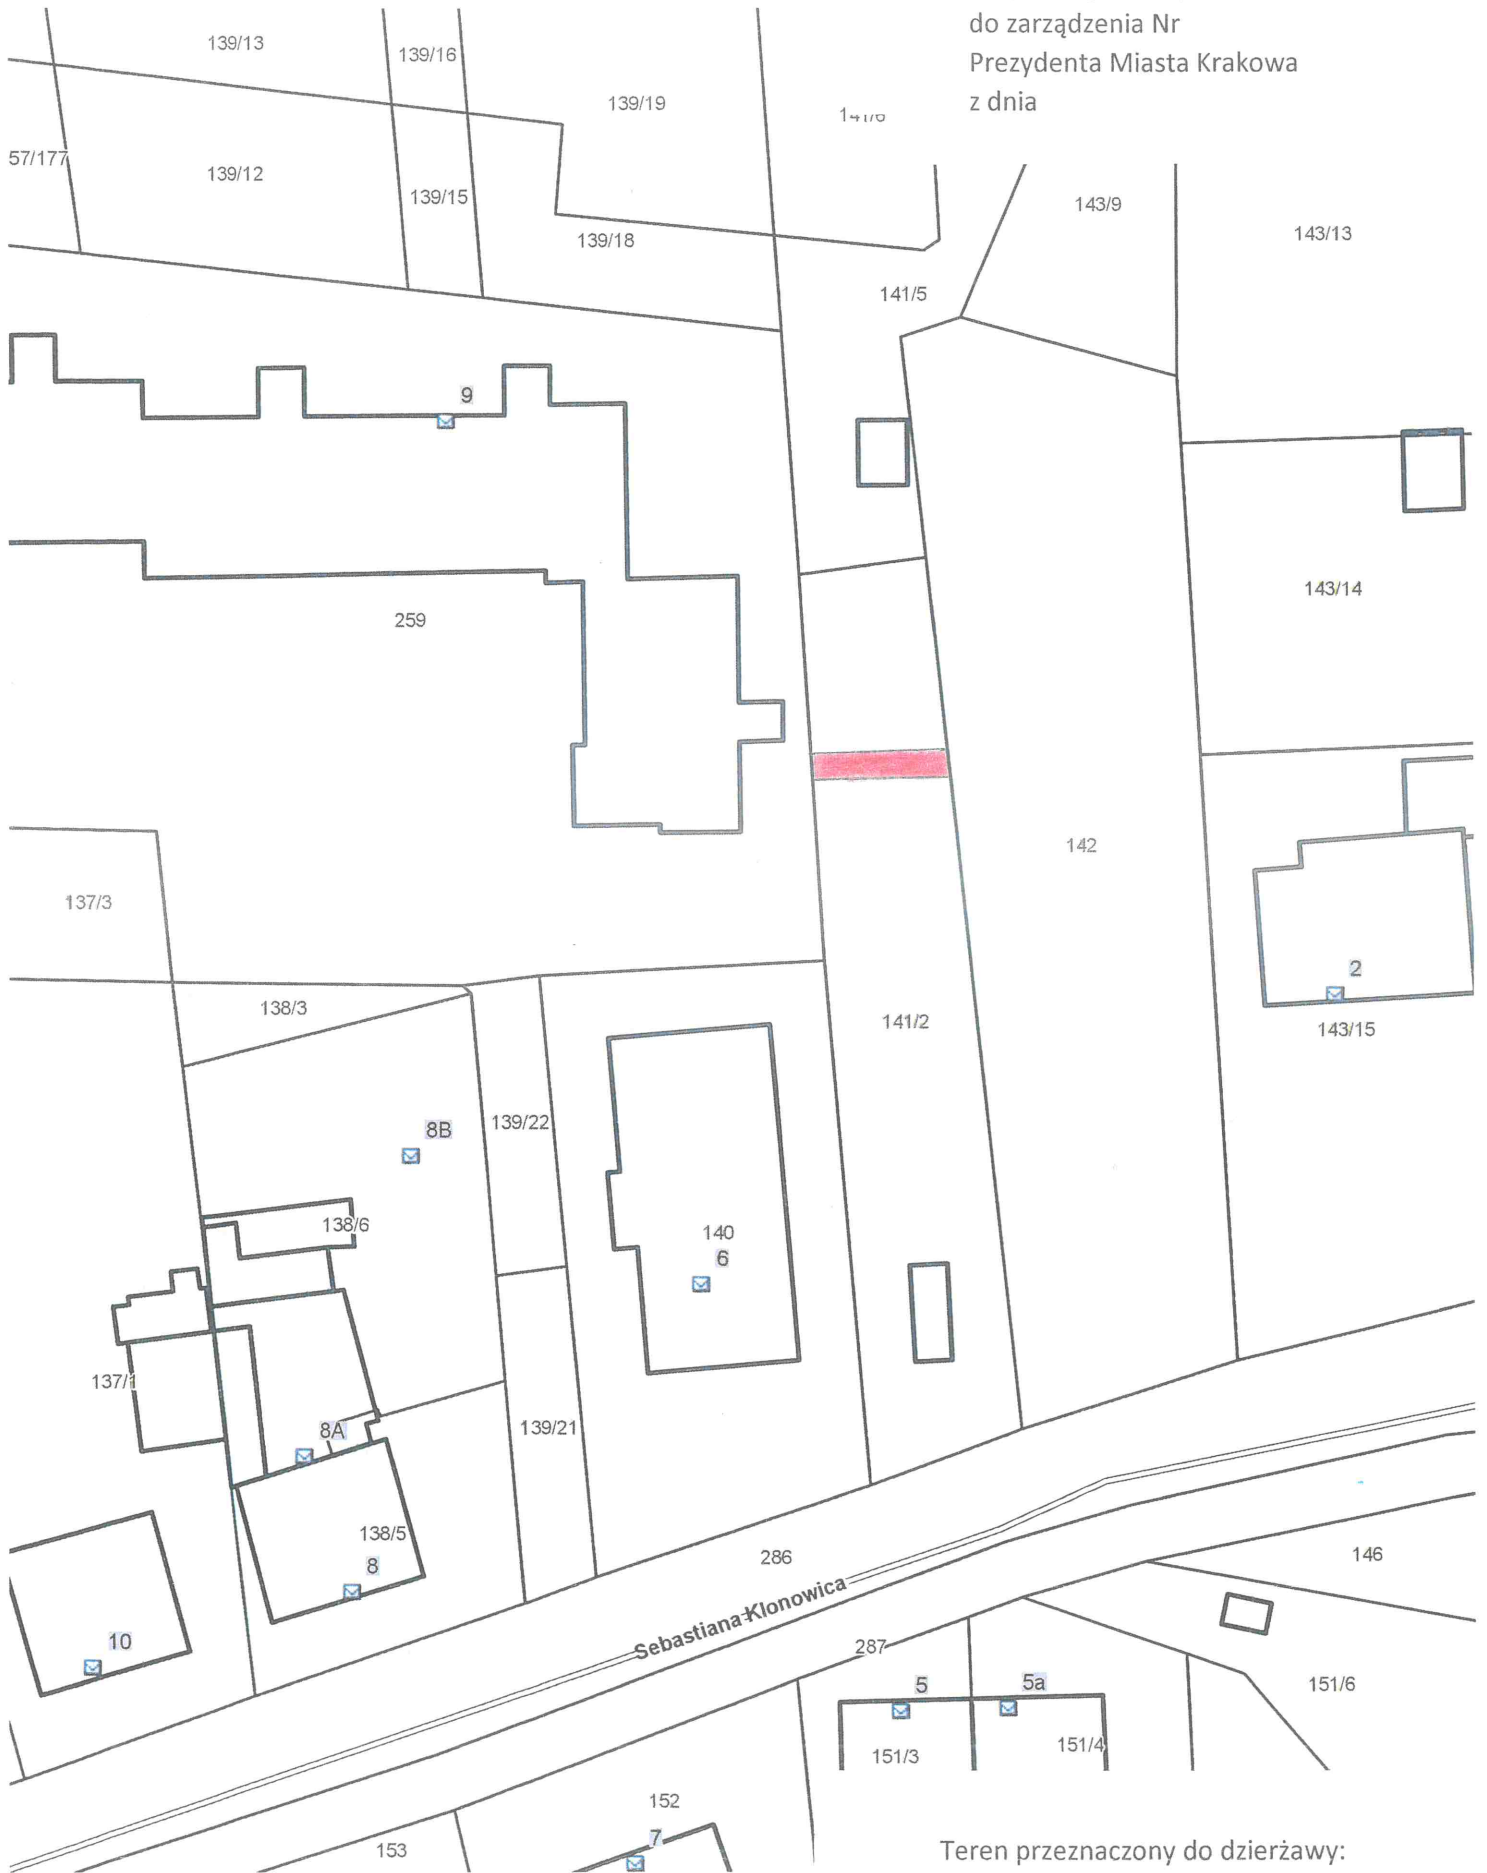

Skala: 1:250

Teren przeznaczony do dzierżawy: działka nr 263/311
i część działki nr 263/404 obr. 69-Podgórze,
do użytkowania na cel:

■ zieleń przydomowa

Załącznik graficzny nr 3
do zarządzenia Nr
Prezydenta Miasta Krakowa
z dnia

Skala: 1:500

Teren przeznaczony do dzierżawy:
część działki nr 141/2 obr. 47-Podgórze,
do użytkowania na cel:

dojście (droga dojazdowa)