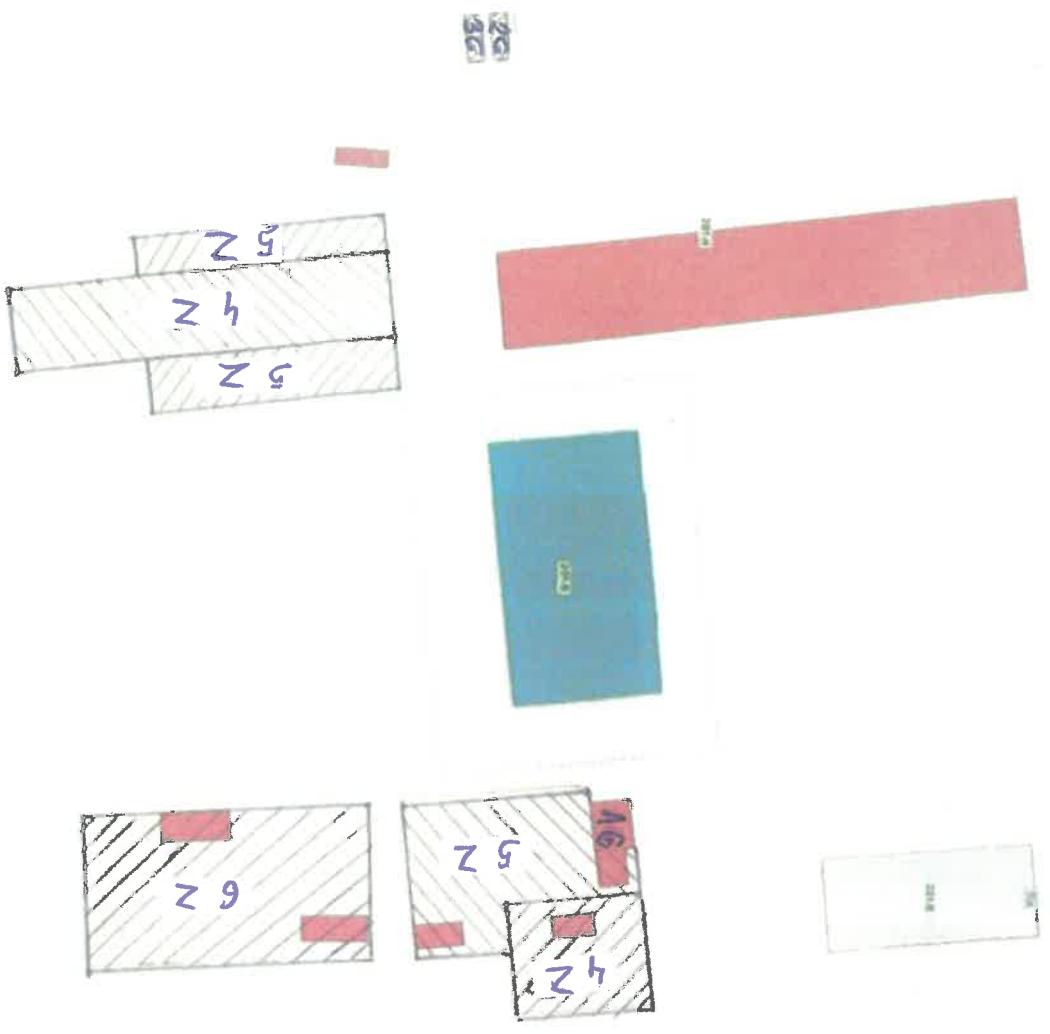

ul. Nadbrzezie 6 – dzierżawa na zieleni przydomową o łącznej powierzchni 1175,00 m² i dzierżawa pod garaże o łącznej powierzchni 45,50 m²

Załącznik graficzny do Zarządzenia Nr
Prezydenta Miasta Krakowa
z dnia

Legenda

- 1 G - Teren pod garaż
- 2 G - Teren pod garaż
- 3 G - Teren pod garaż
- 4 Z - Teren pod zieleni przydomową - ogródek
- 5 Z - Teren pod zieleni przydomową - ogródek
- 6 Z - Teren pod zieleni przydomową - ogródek